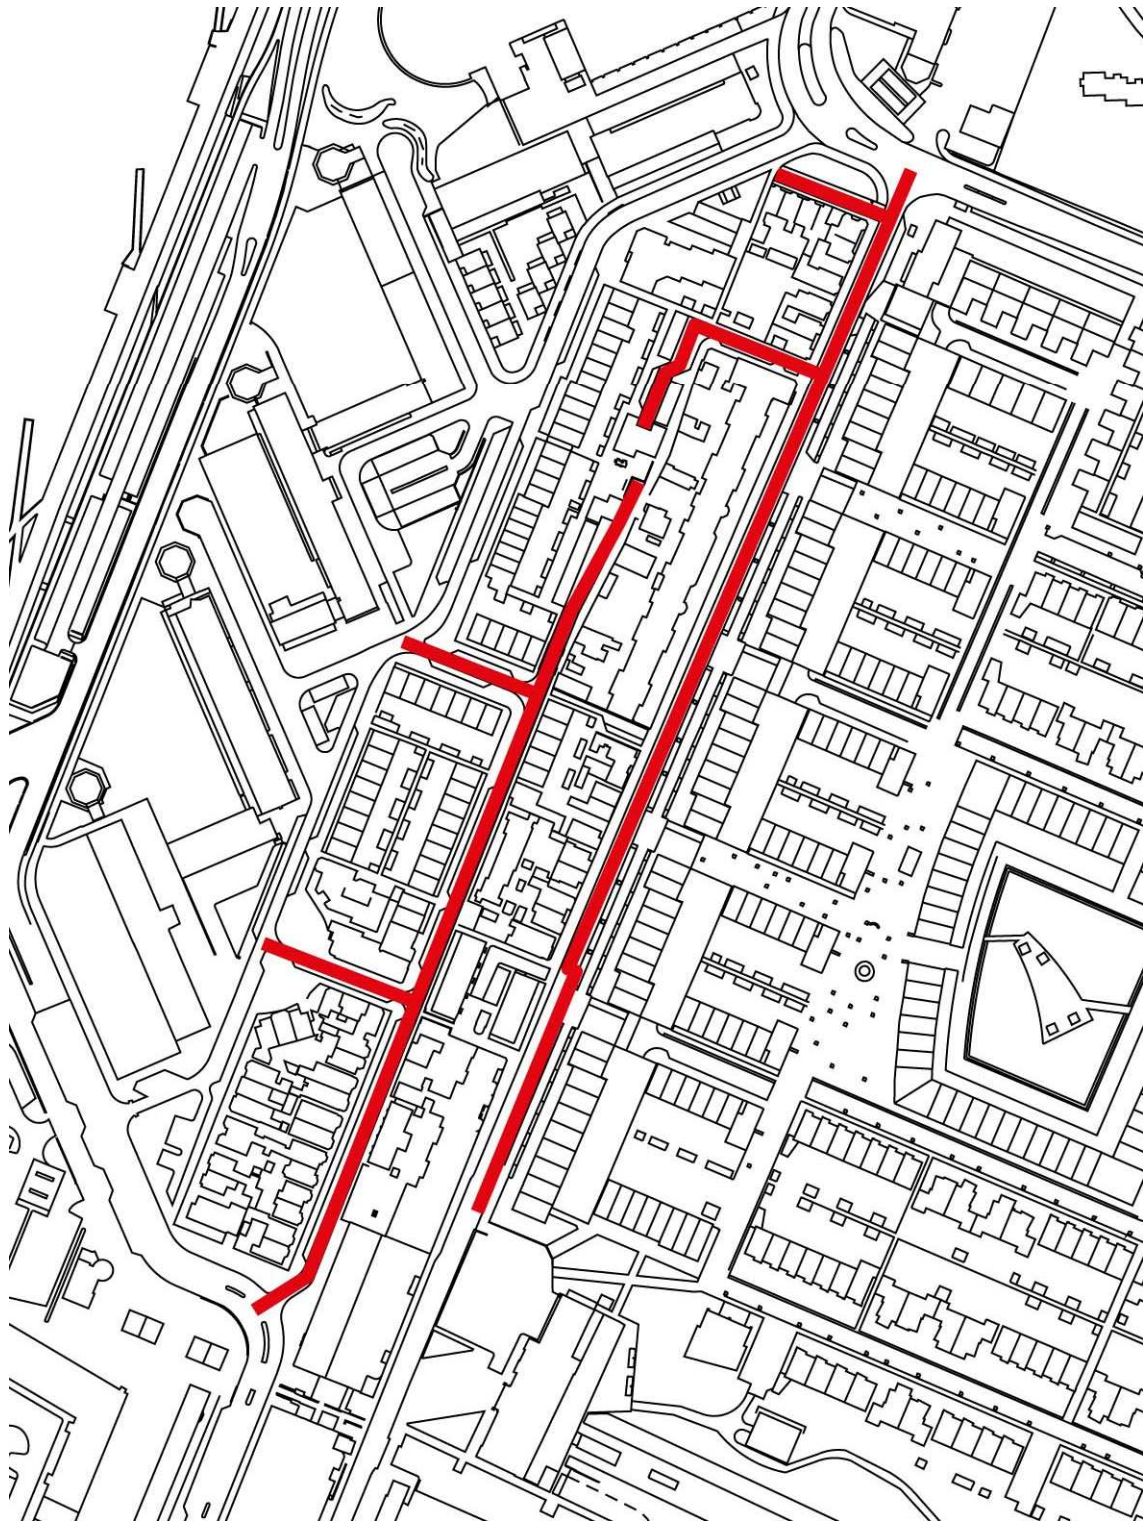

Schaal 1:2500

Kaart 1: Het BEL regime in de Noordbuurt

Straten waar een vergunning aangevraagd kan worden voor; en indien mogelijk geparkeerd kan worden met:

 BEL vergunningen  PAP vergunningen  Bewonersvergunning

Schaal 1:2500

Kaart 2: Het BEL regime in de Admiralenbuurt

Straten waar een vergunning aangevraagd kan worden voor; en indien mogelijk geparkeerd kan worden met:

-  BEL vergunningen
-  PAP vergunningen
-  Bewonersvergunning