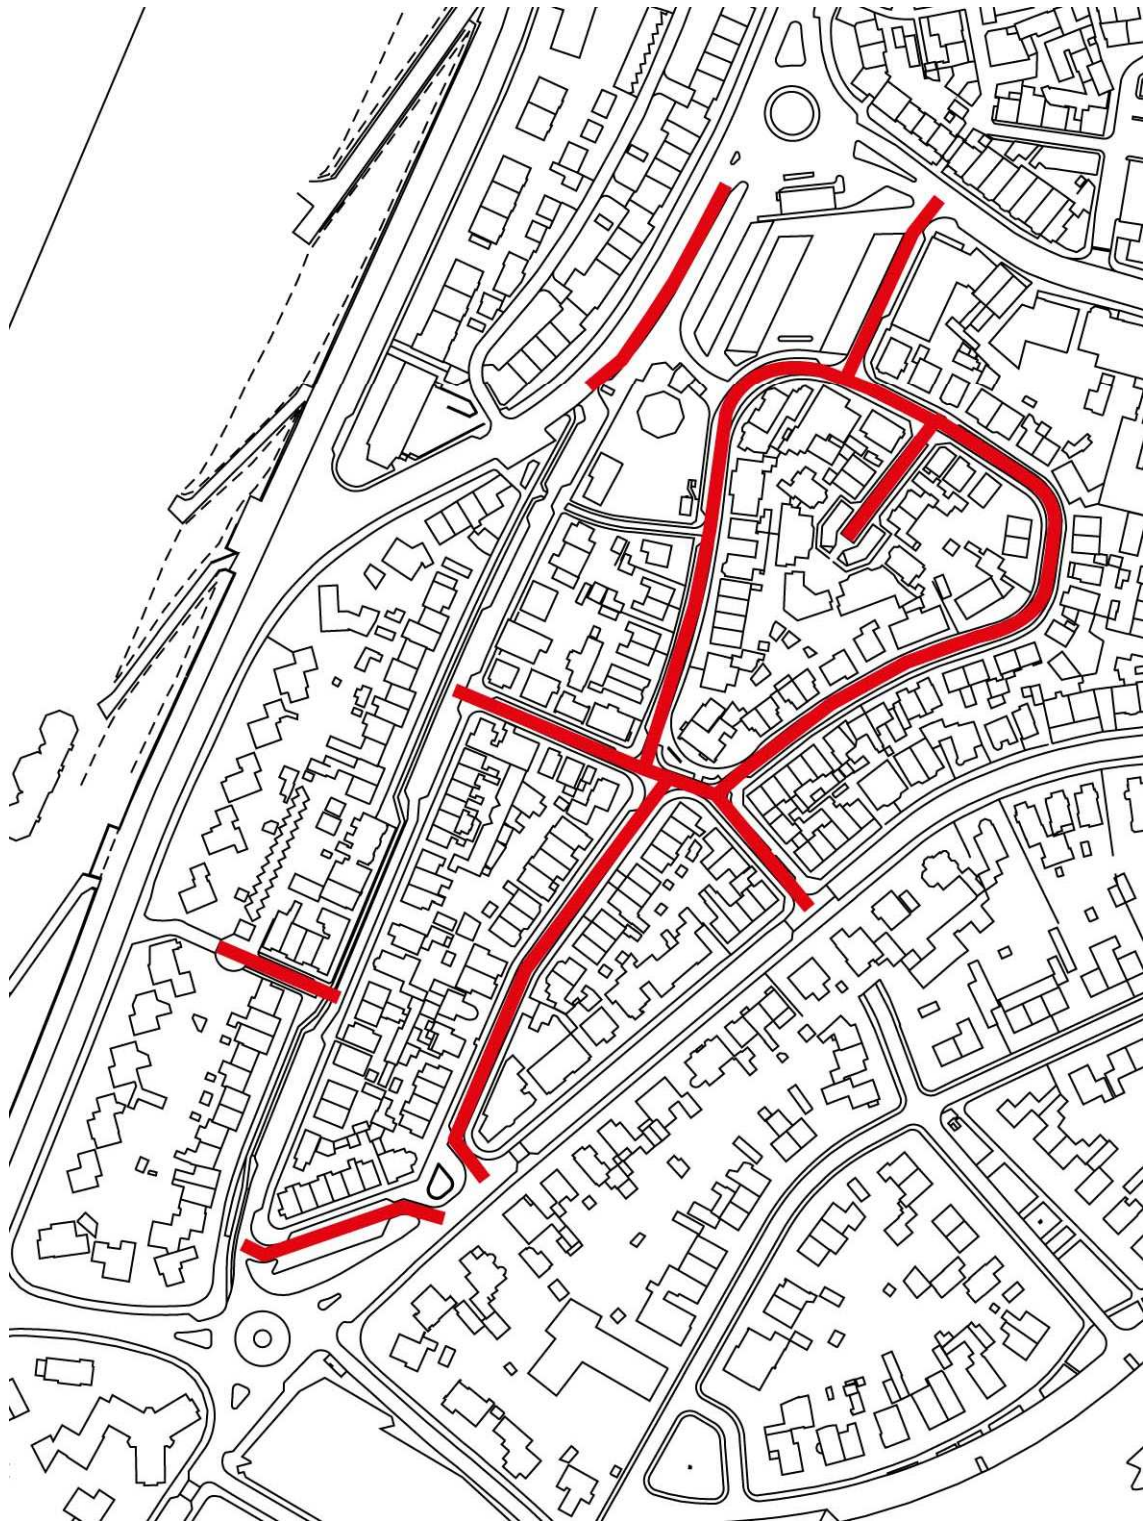

Schaal 1:2500

Kaart 2: Het BEL regime in de Admiralenbuurt

Straten waar een vergunning aangevraagd kan worden voor; en indien mogelijk geparkeerd kan worden met:

-  BEL vergunningen
-  PAP vergunningen
-  Bewonersvergunning

Schaal 1:2500

Kaart 3: Het BEL regime in de Zuidbuurt

Straten waar een vergunning aangevraagd kan worden voor; en indien mogelijk geparkeerd kan worden met:

 BEL vergunningen  PAP vergunningen  Bewonersvergunning