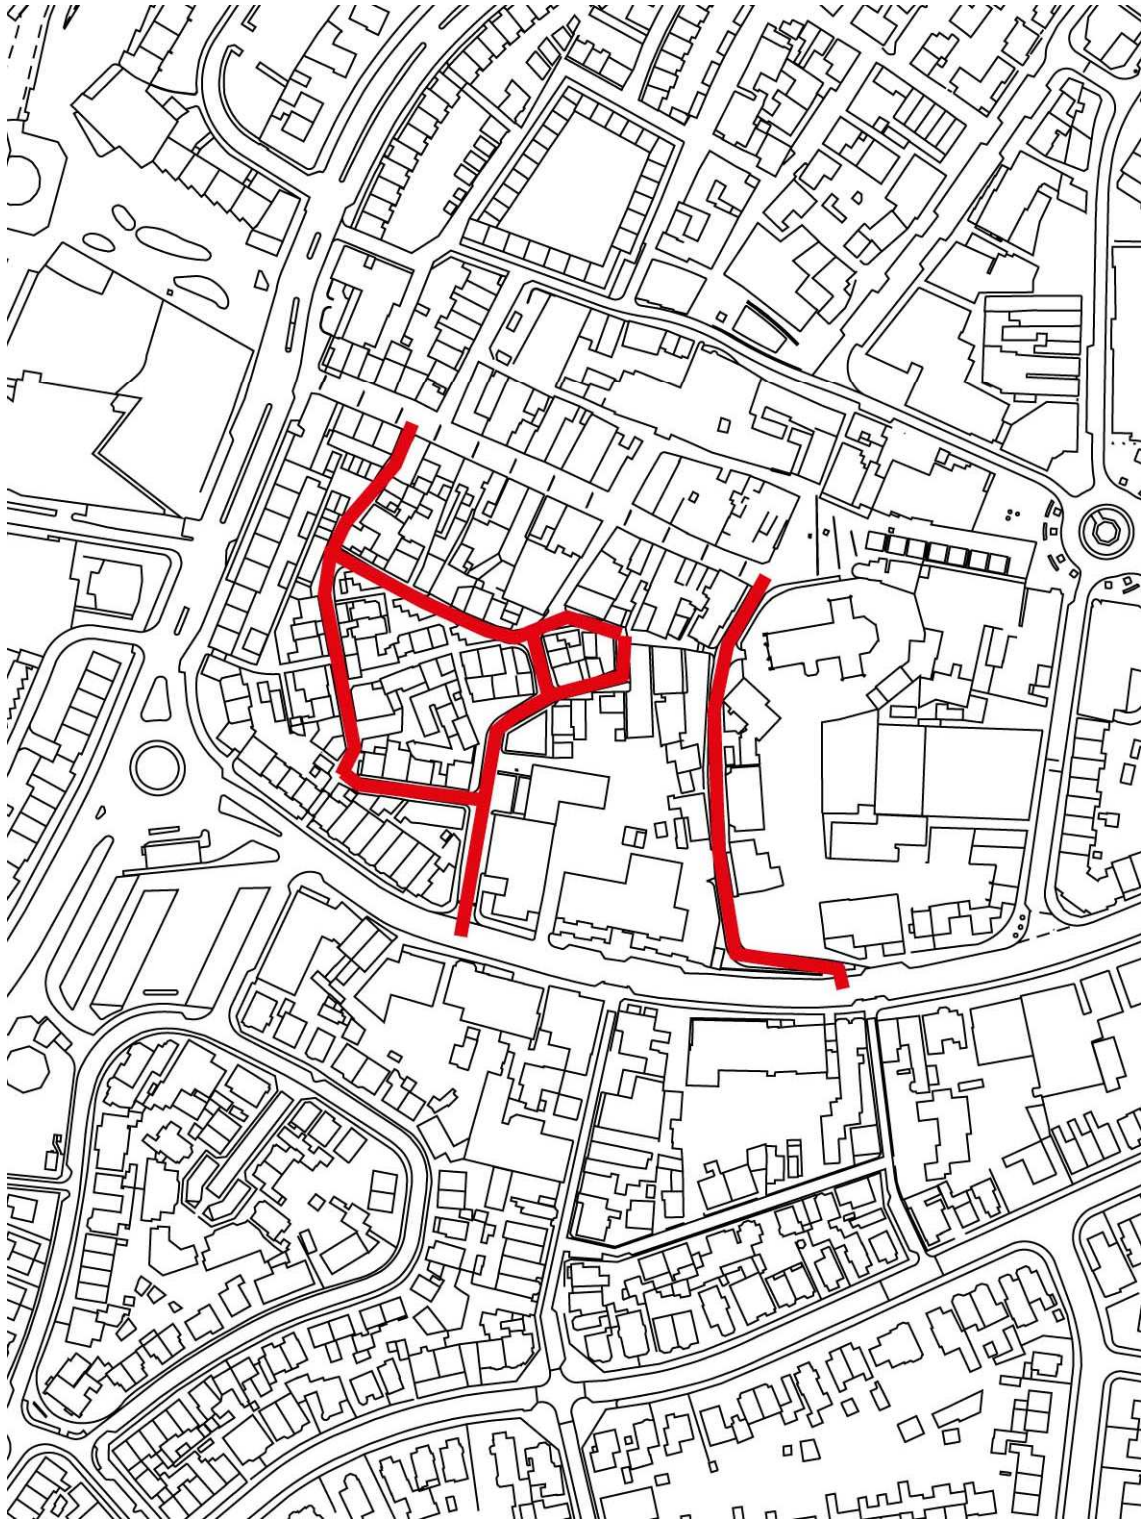

Schaal 1:2500

Kaart 1: Het BEL regime in de Noordbuurt

Straten waar een vergunning aangevraagd kan worden voor; en indien mogelijk geparkeerd kan worden met:

 BEL vergunningen  PAP vergunningen  Bewonersvergunning

Schaal 1:2500

Kaart 2: Het BEL regime in de Admiralenbuurt

Straten waar een vergunning aangevraagd kan worden voor; en indien mogelijk geparkeerd kan worden met:

-  BEL vergunningen
-  PAP vergunningen
-  Bewonersvergunning