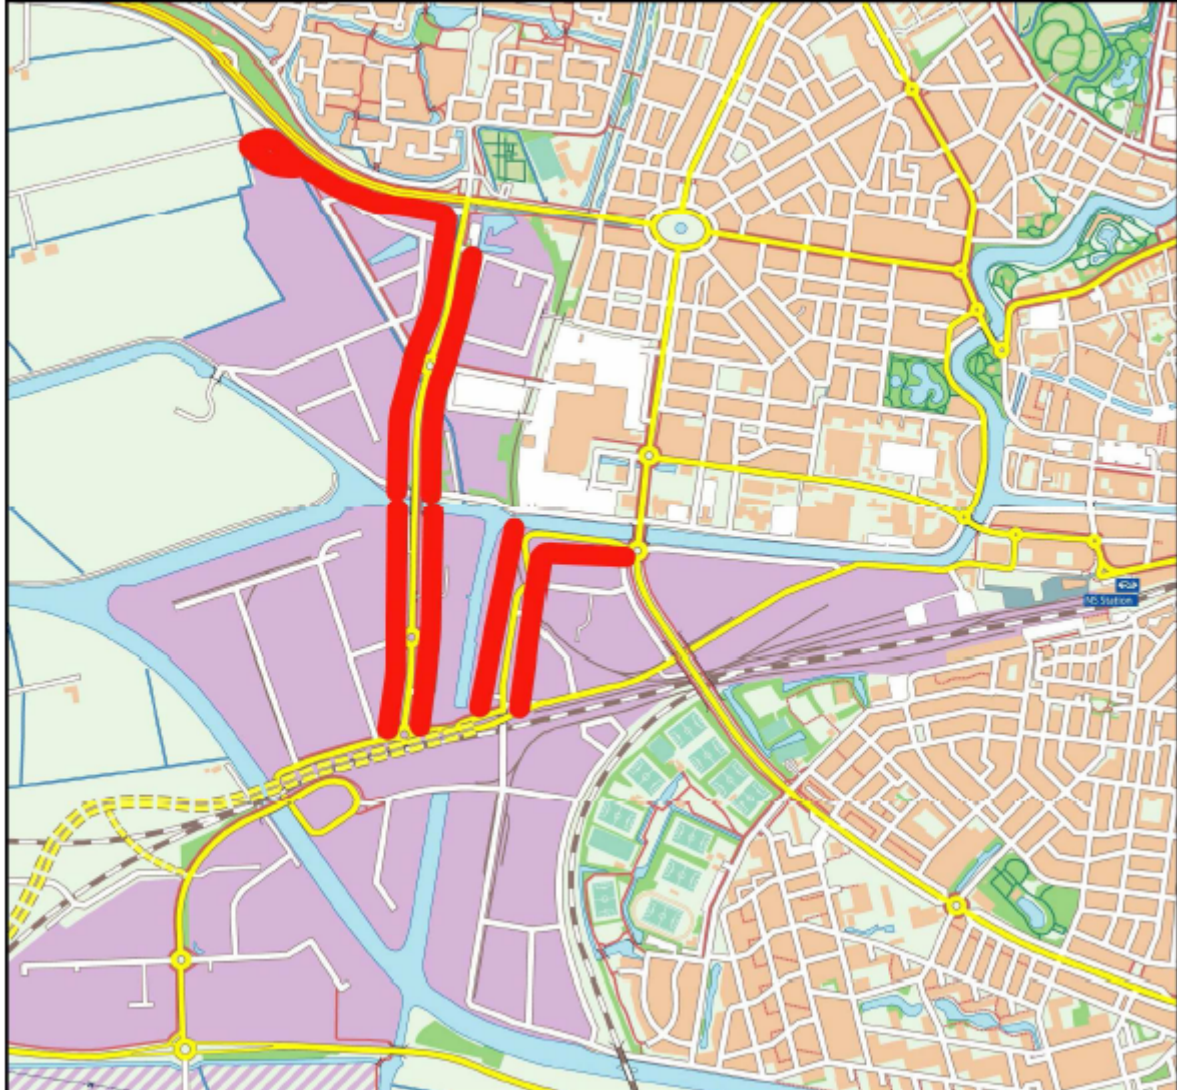

Koopstad nr. 1 in Fryslân

Binnenstad Speerpunt

Nieuw Zaailand

Afronding De Centrale

Complementair aan binnenstad
“De Centrale”

Supermarktbeleid o.a. Bilgaard,
Vrijheidswijk en De Zuidlanden

Structuurbeeld supermarkten

Structuurbeeld PDV westkant stad

Helder marktbeleid