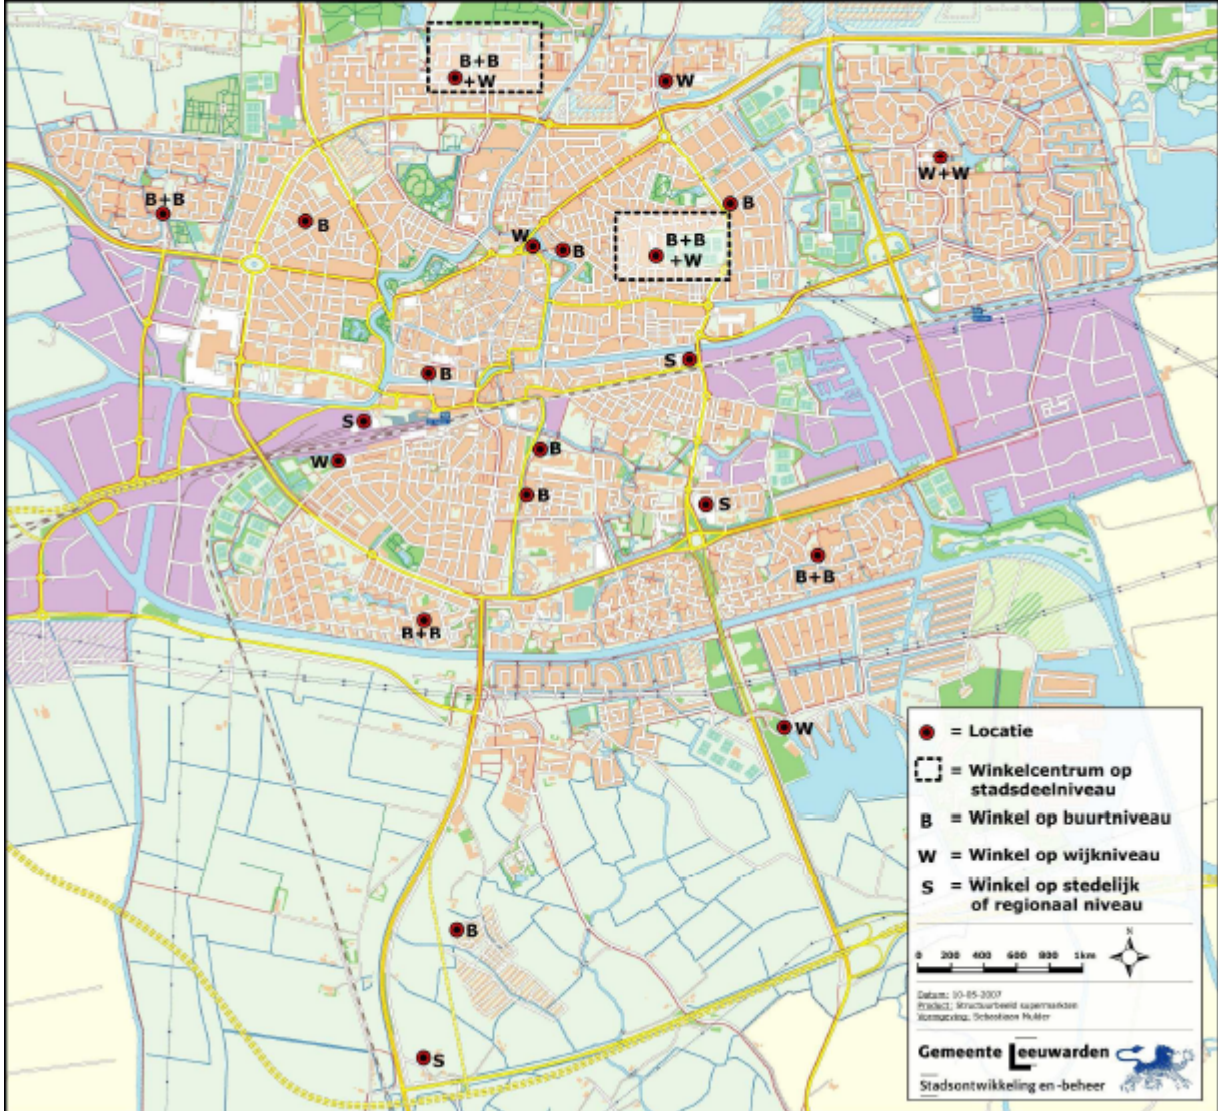

Koopstad nr. 1 in Fryslân

Binnenstad Speerpunt

Nieuw Zaailand

Afronding De Centrale

Complementair aan binnenstad
“De Centrale”

Supermarktbeleid o.a. Bilgaard,
Vrijheidswijk en De Zuidlanden

Structuurbeeld supermarkten

Structuurbeeld PDV westkant stad

Helder marktbeleid