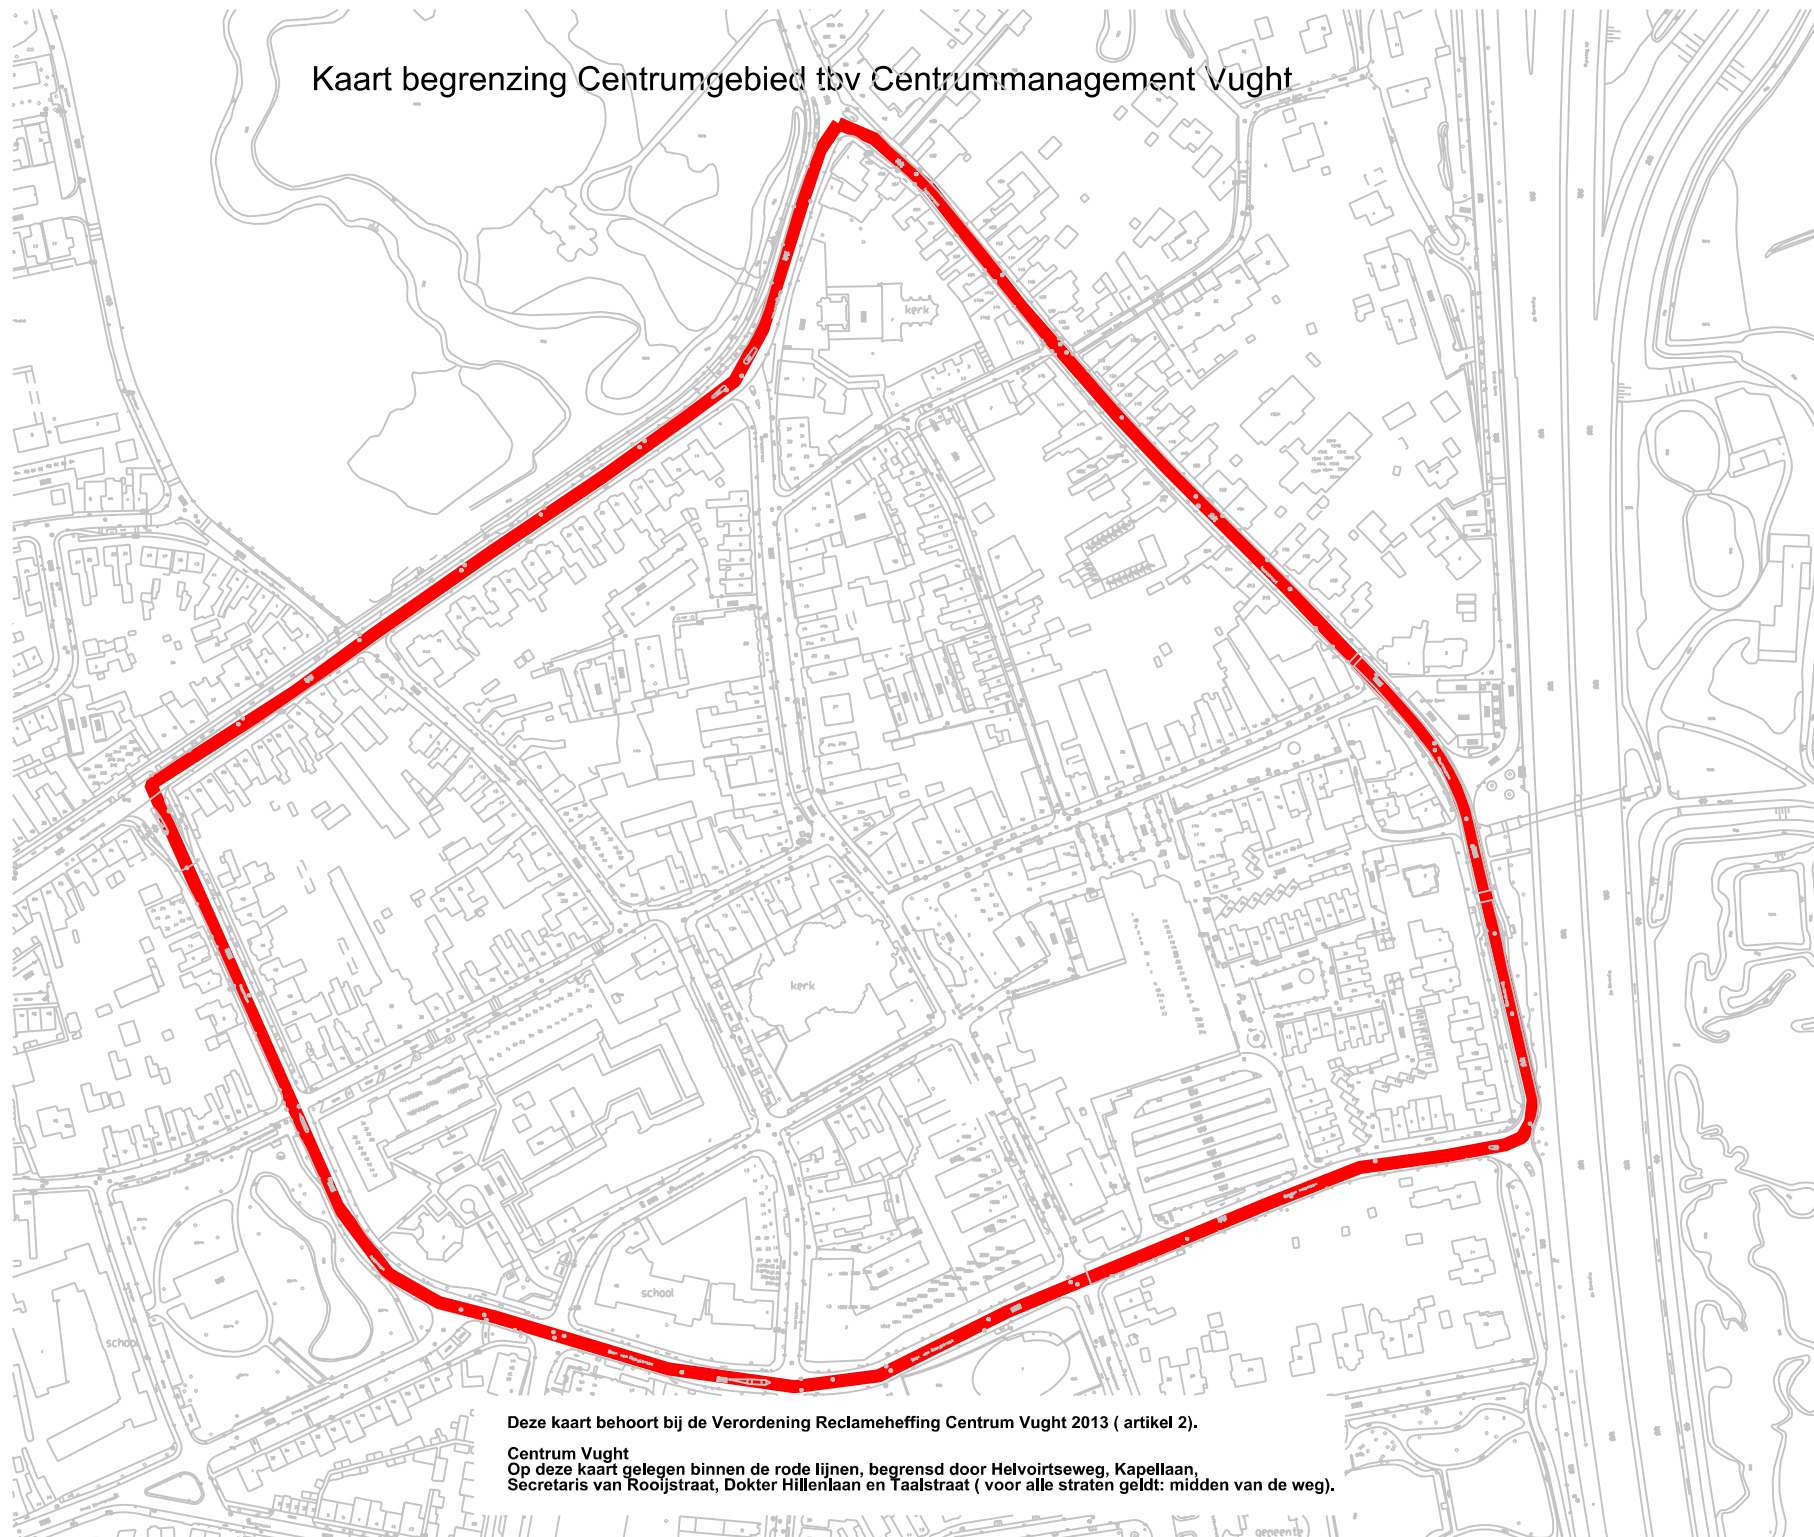

# Kaart begrenzing Centrumgebied tov Centrummanagement Vught

Deze kaart behoort bij de Verordening Reclameheffing Centrum Vught 2013 ( artikel 2).

**Centrum Vught**  
Op deze kaart gelegen binnen de rode lijnen, begrensd door Helvoirtseweg, Kapellaan, Secretaris van Rooijstraat, Dokter Hillenlaan en Taalstraat ( voor alle straten geldt: midden van de weg).