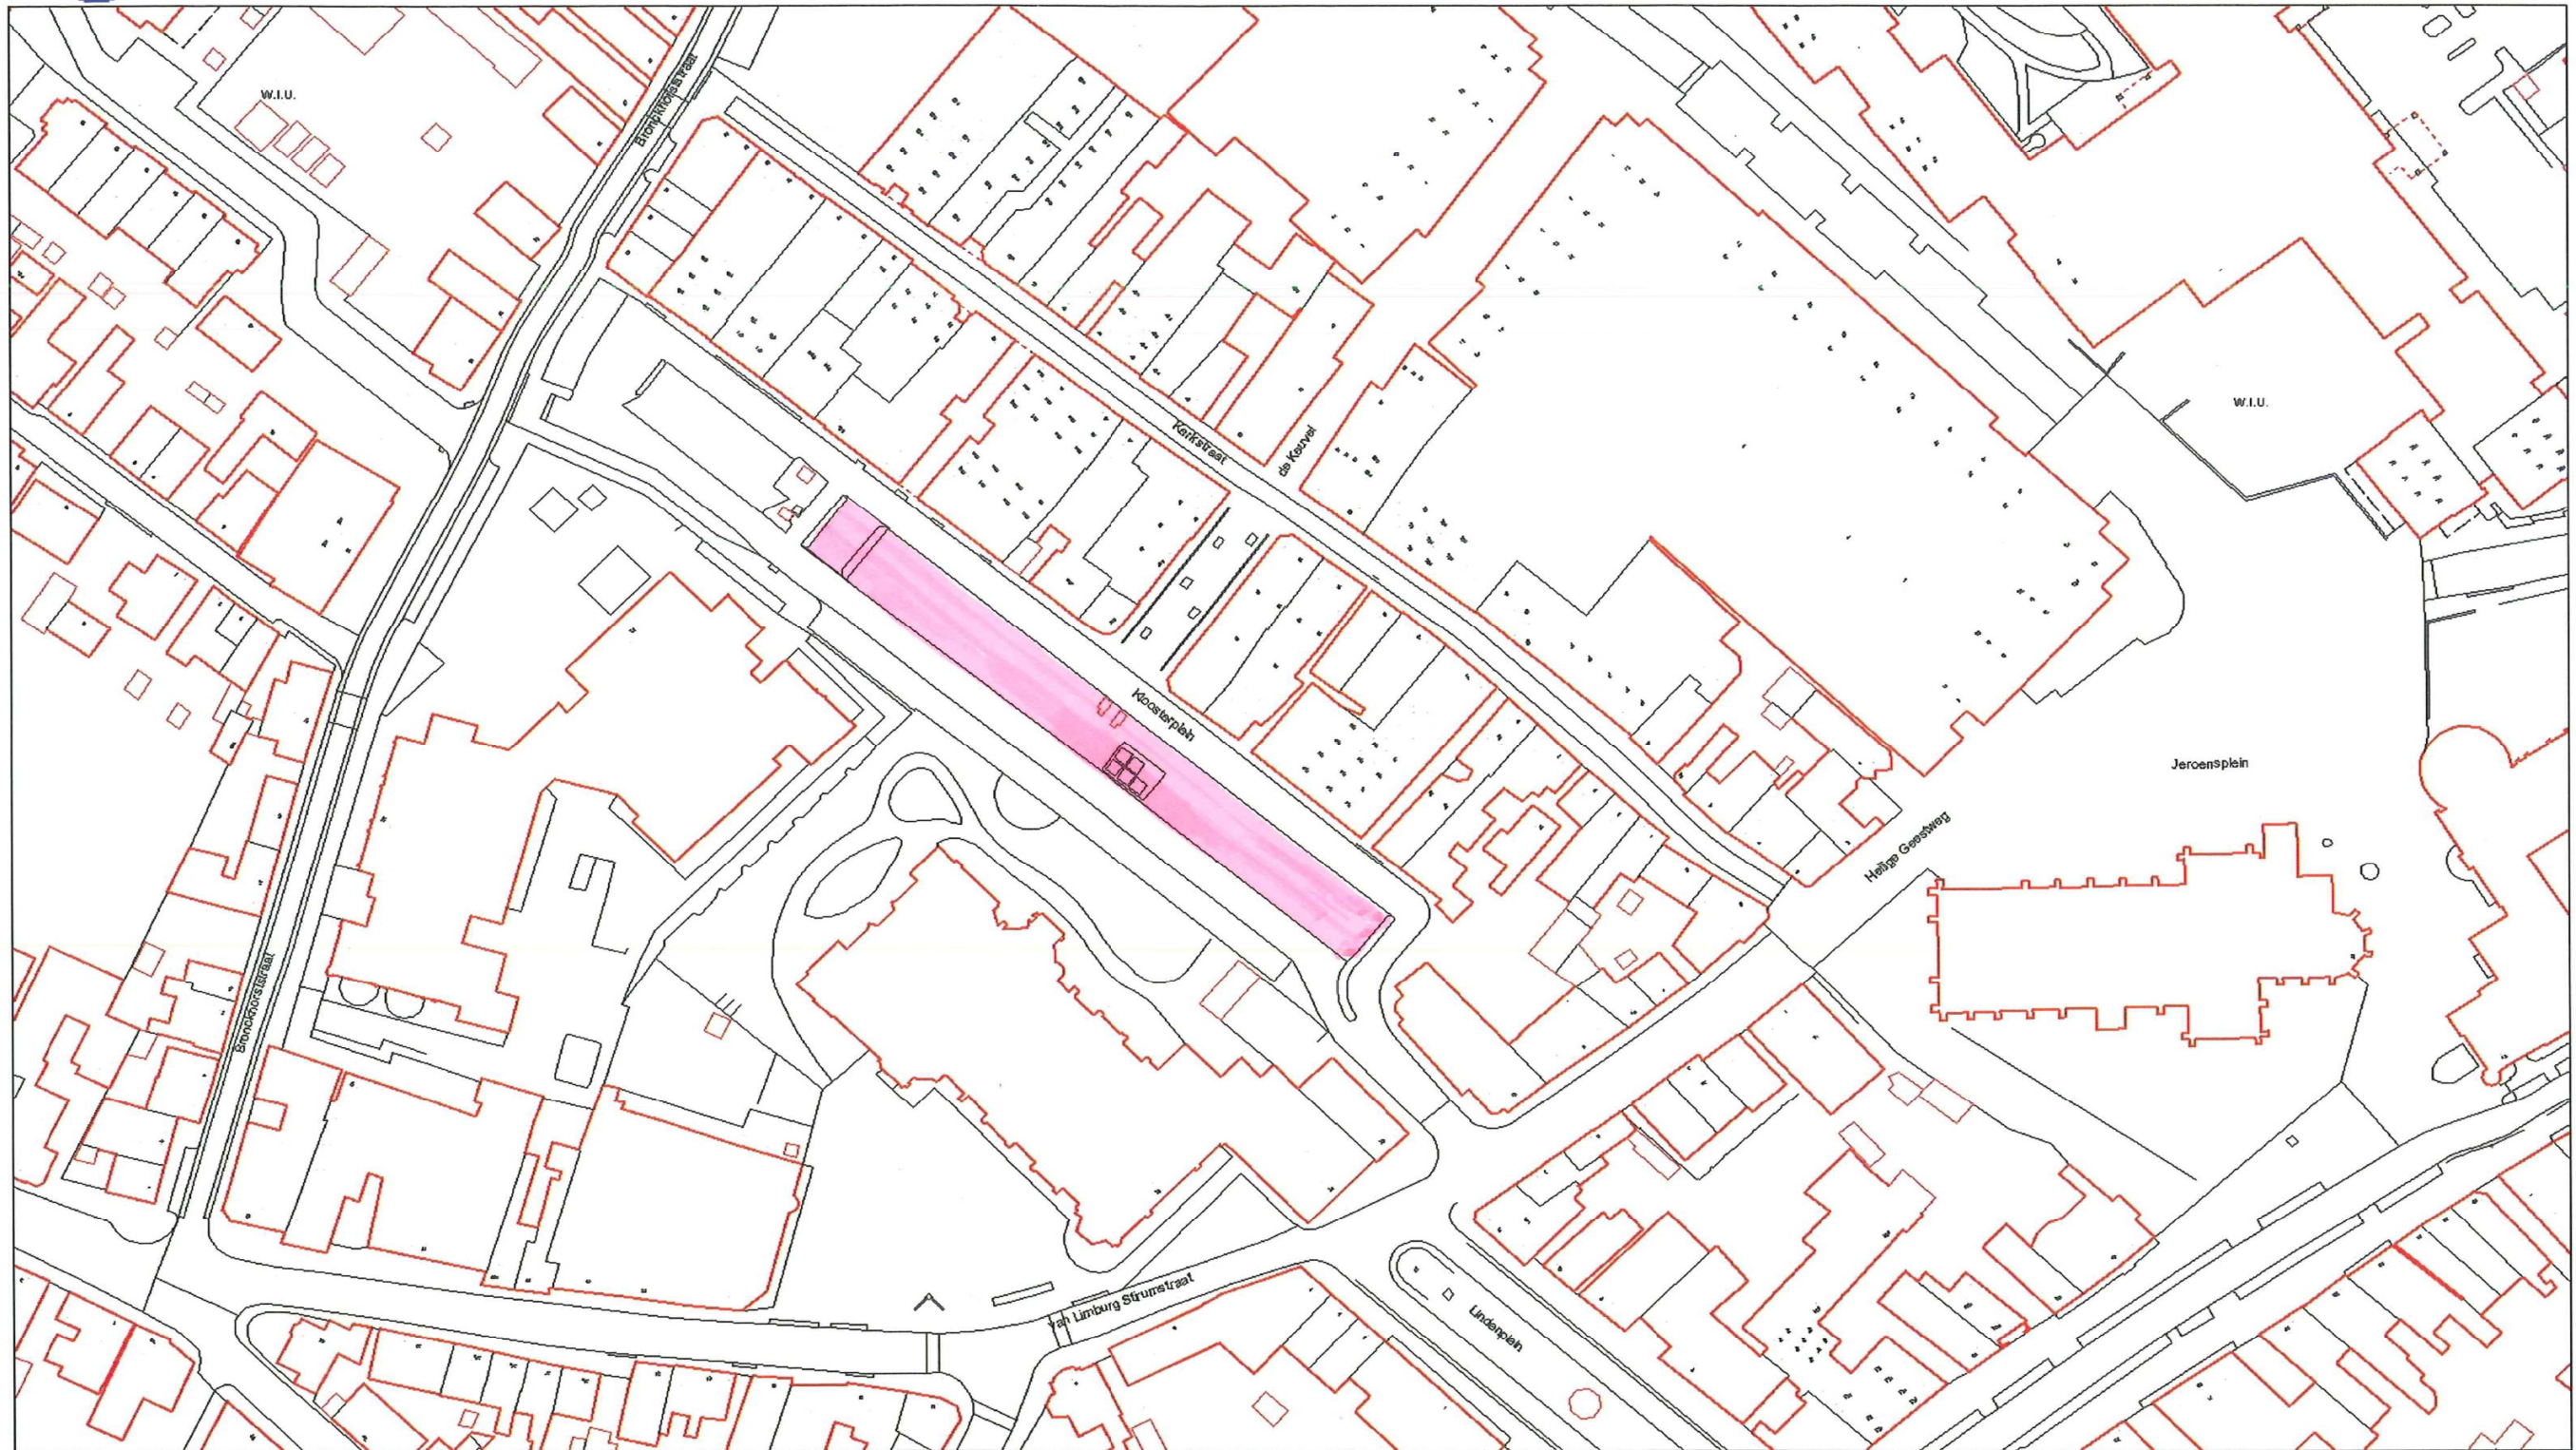

# Bijlage 1 bij Besluit tot aanwijzing van terreinen, weggedeelten en tijdstippen voor betaald parkeren en toepassing wielklem

Kloosterplein

Betaald parkeren  
76 parkeerplaatsen

Schaal 1:1000  
0 10 20 30m