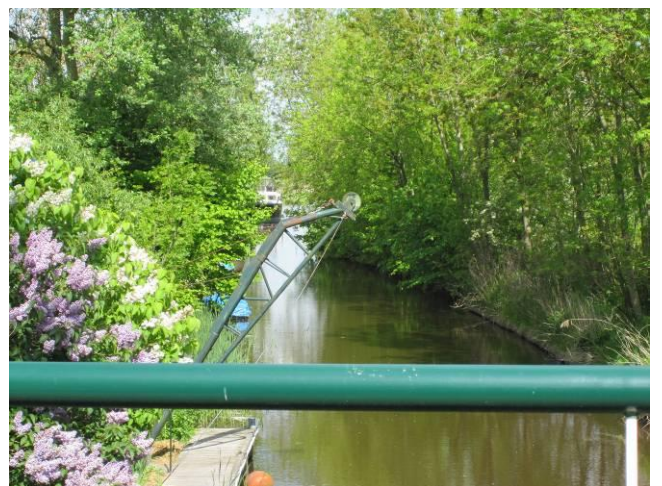

sterk - karakteristieke kastanjes rondom de begraafplaats

zwak - rommelige beplanting bij de dorpsrand

zwak - zwakke beplanting en boomstructuur kerktuin

zwak - te dichte entree Oldehoofsche kanaal