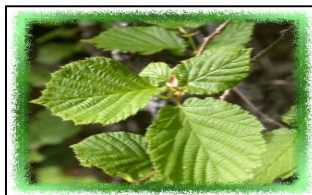

# Limburgse haag

(gecombineerde haag bestaande uit de soorten)

- *Acer Campestre*
- *Cornus mas*
- *Cornus sanguinea*
- *Crataegus laevigata*
- *Corylus avellana*
- *Ilex aquifolium*
- *Taxus baccata*
- *Viburnum opulus*

**Acer Campestre**  
Spaanse aak / Veldesdoorn

**Cornus mas**  
Gele kornoelje

**Cornus sanguinea**  
Rode kornoelje

**Crataegus laevigata**  
Twee-stijlige meidoorn

**Corylus avellana**  
Gewone hazelaar