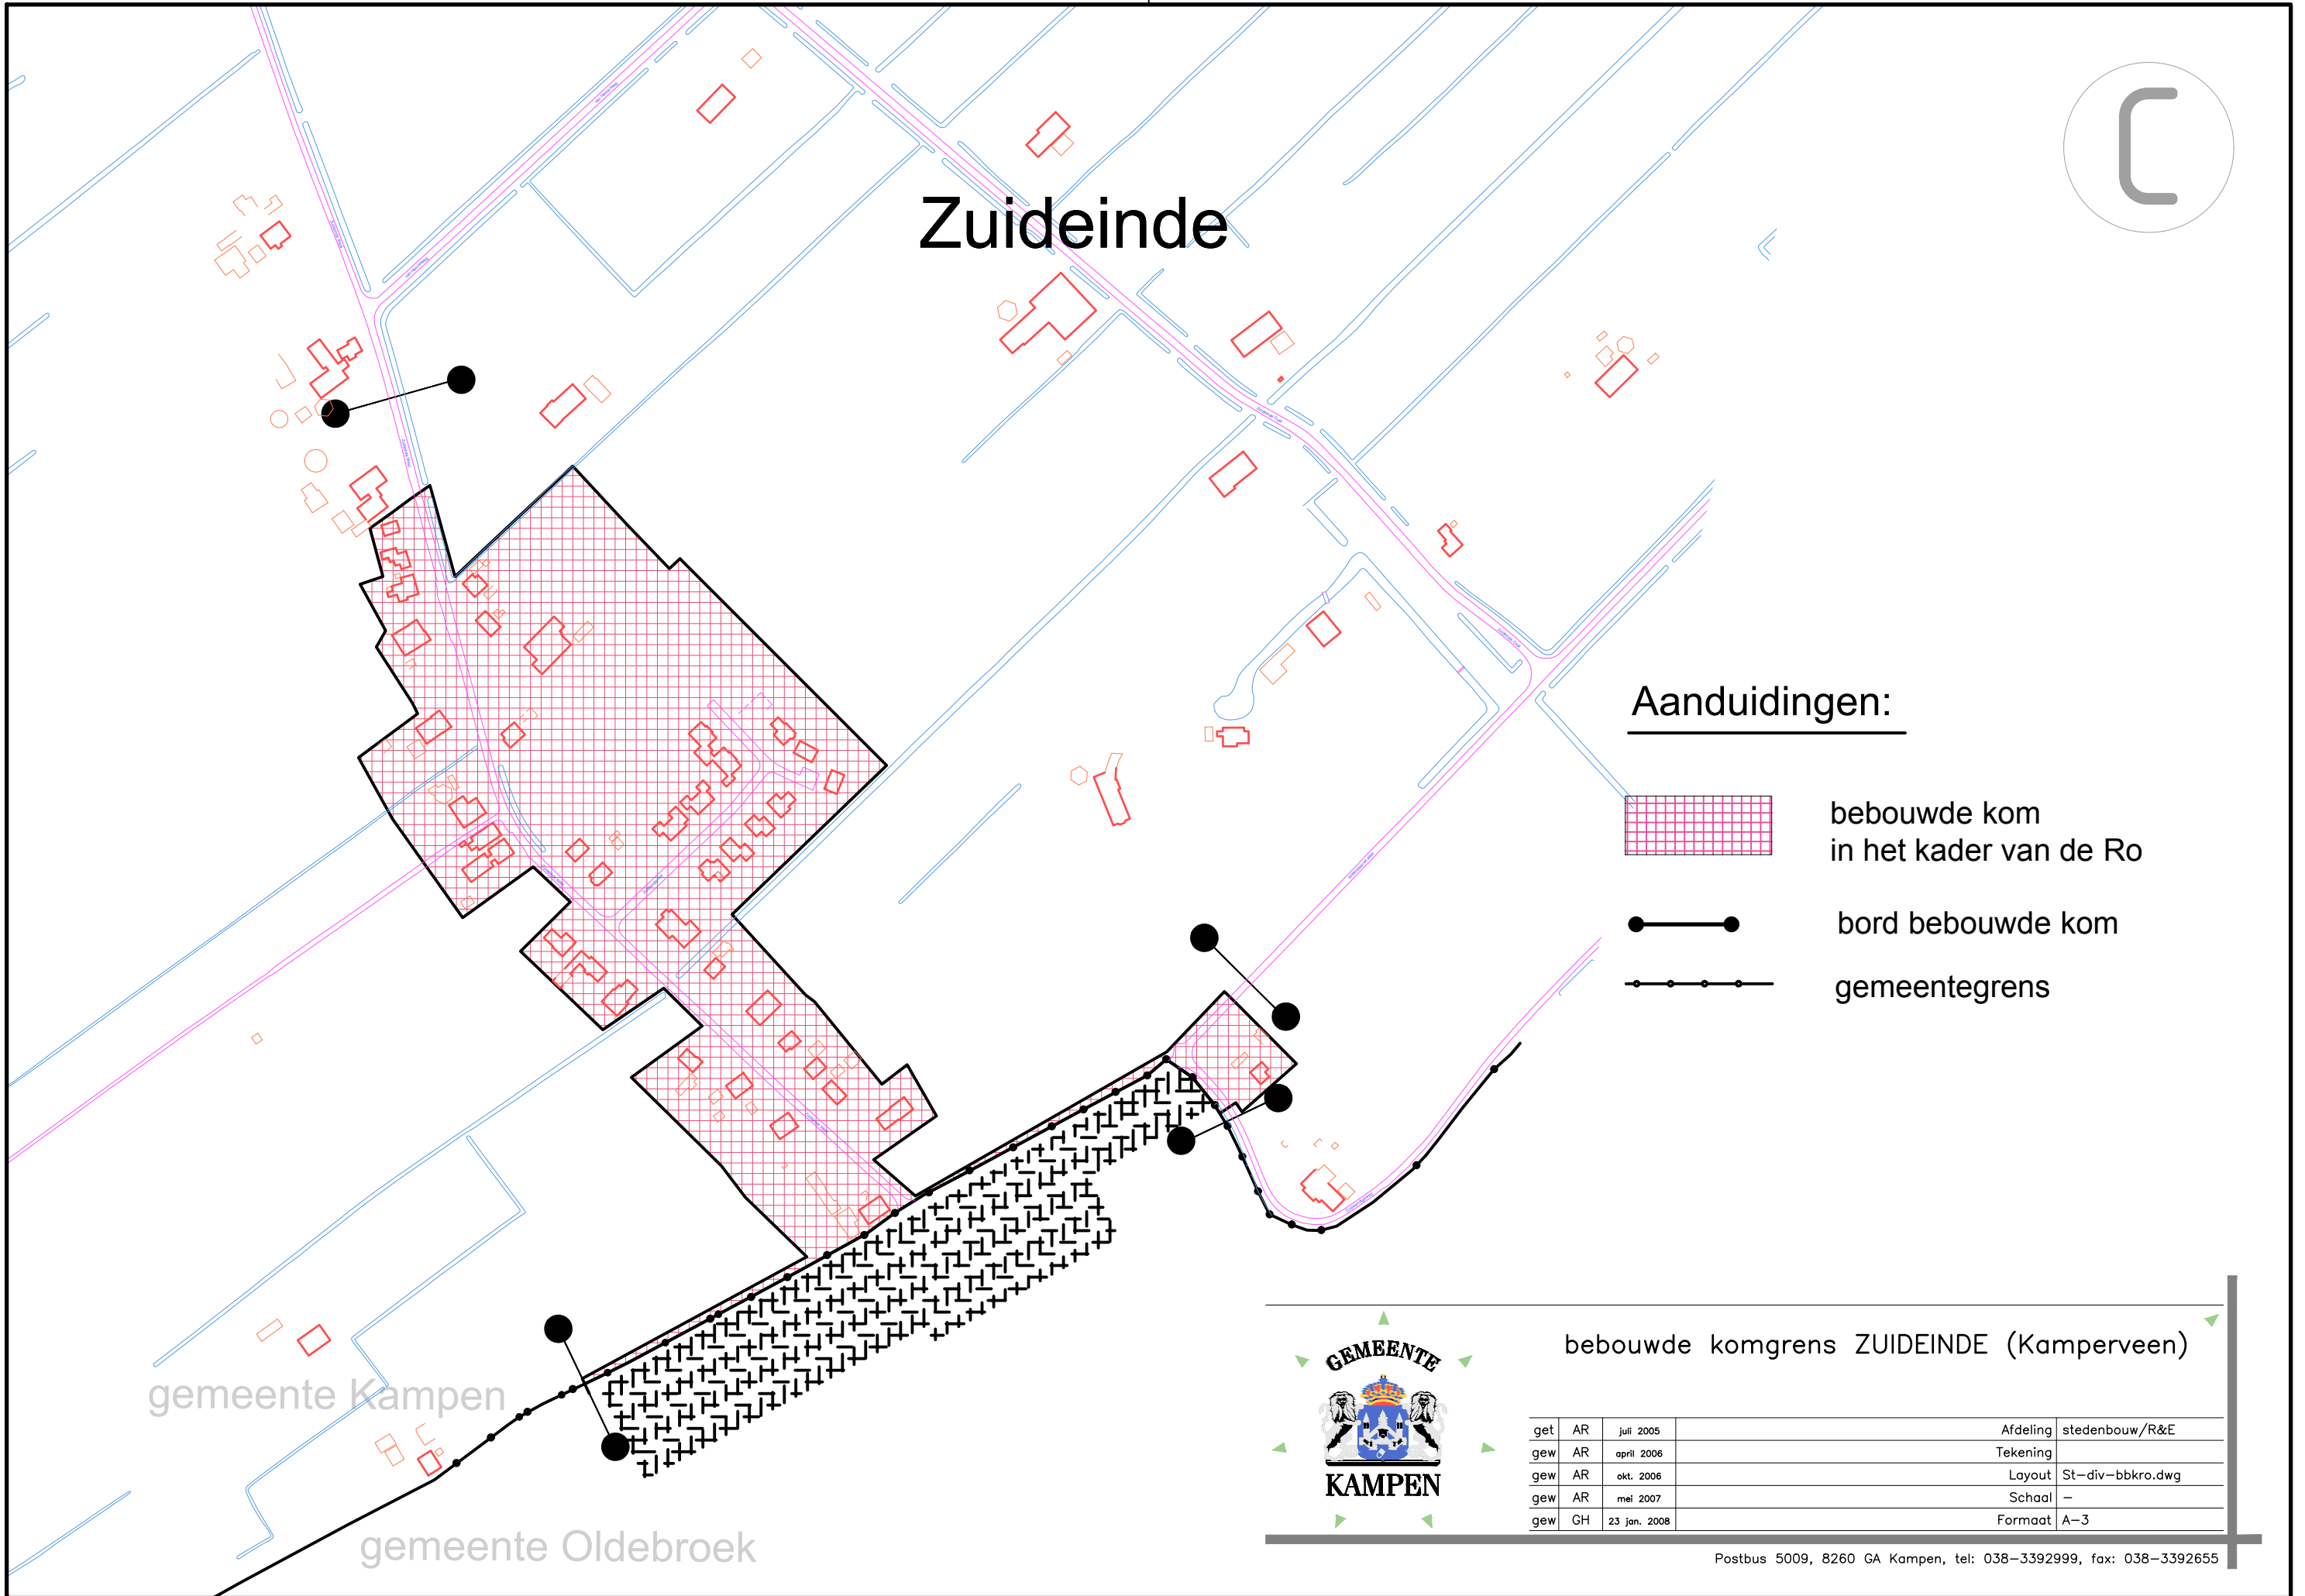

# Zuideinde

## Aanduidingen:

bebouwde kom  
in het kader van de Ro

bord bebouwde kom

gemeentegrens

## bebouwde komgrens ZUIDEINDE (Kamperveen)

get	AR	juli 2005		Afdeling	stedenbouw/R&E
gew	AR	april 2006		Tekening	
gew	AR	okt. 2006		Layout	St-div-bbkro.dwg
gew	AR	mei 2007		Schaal	-
gew	GH	23 jan. 2008		Formaat	A-3