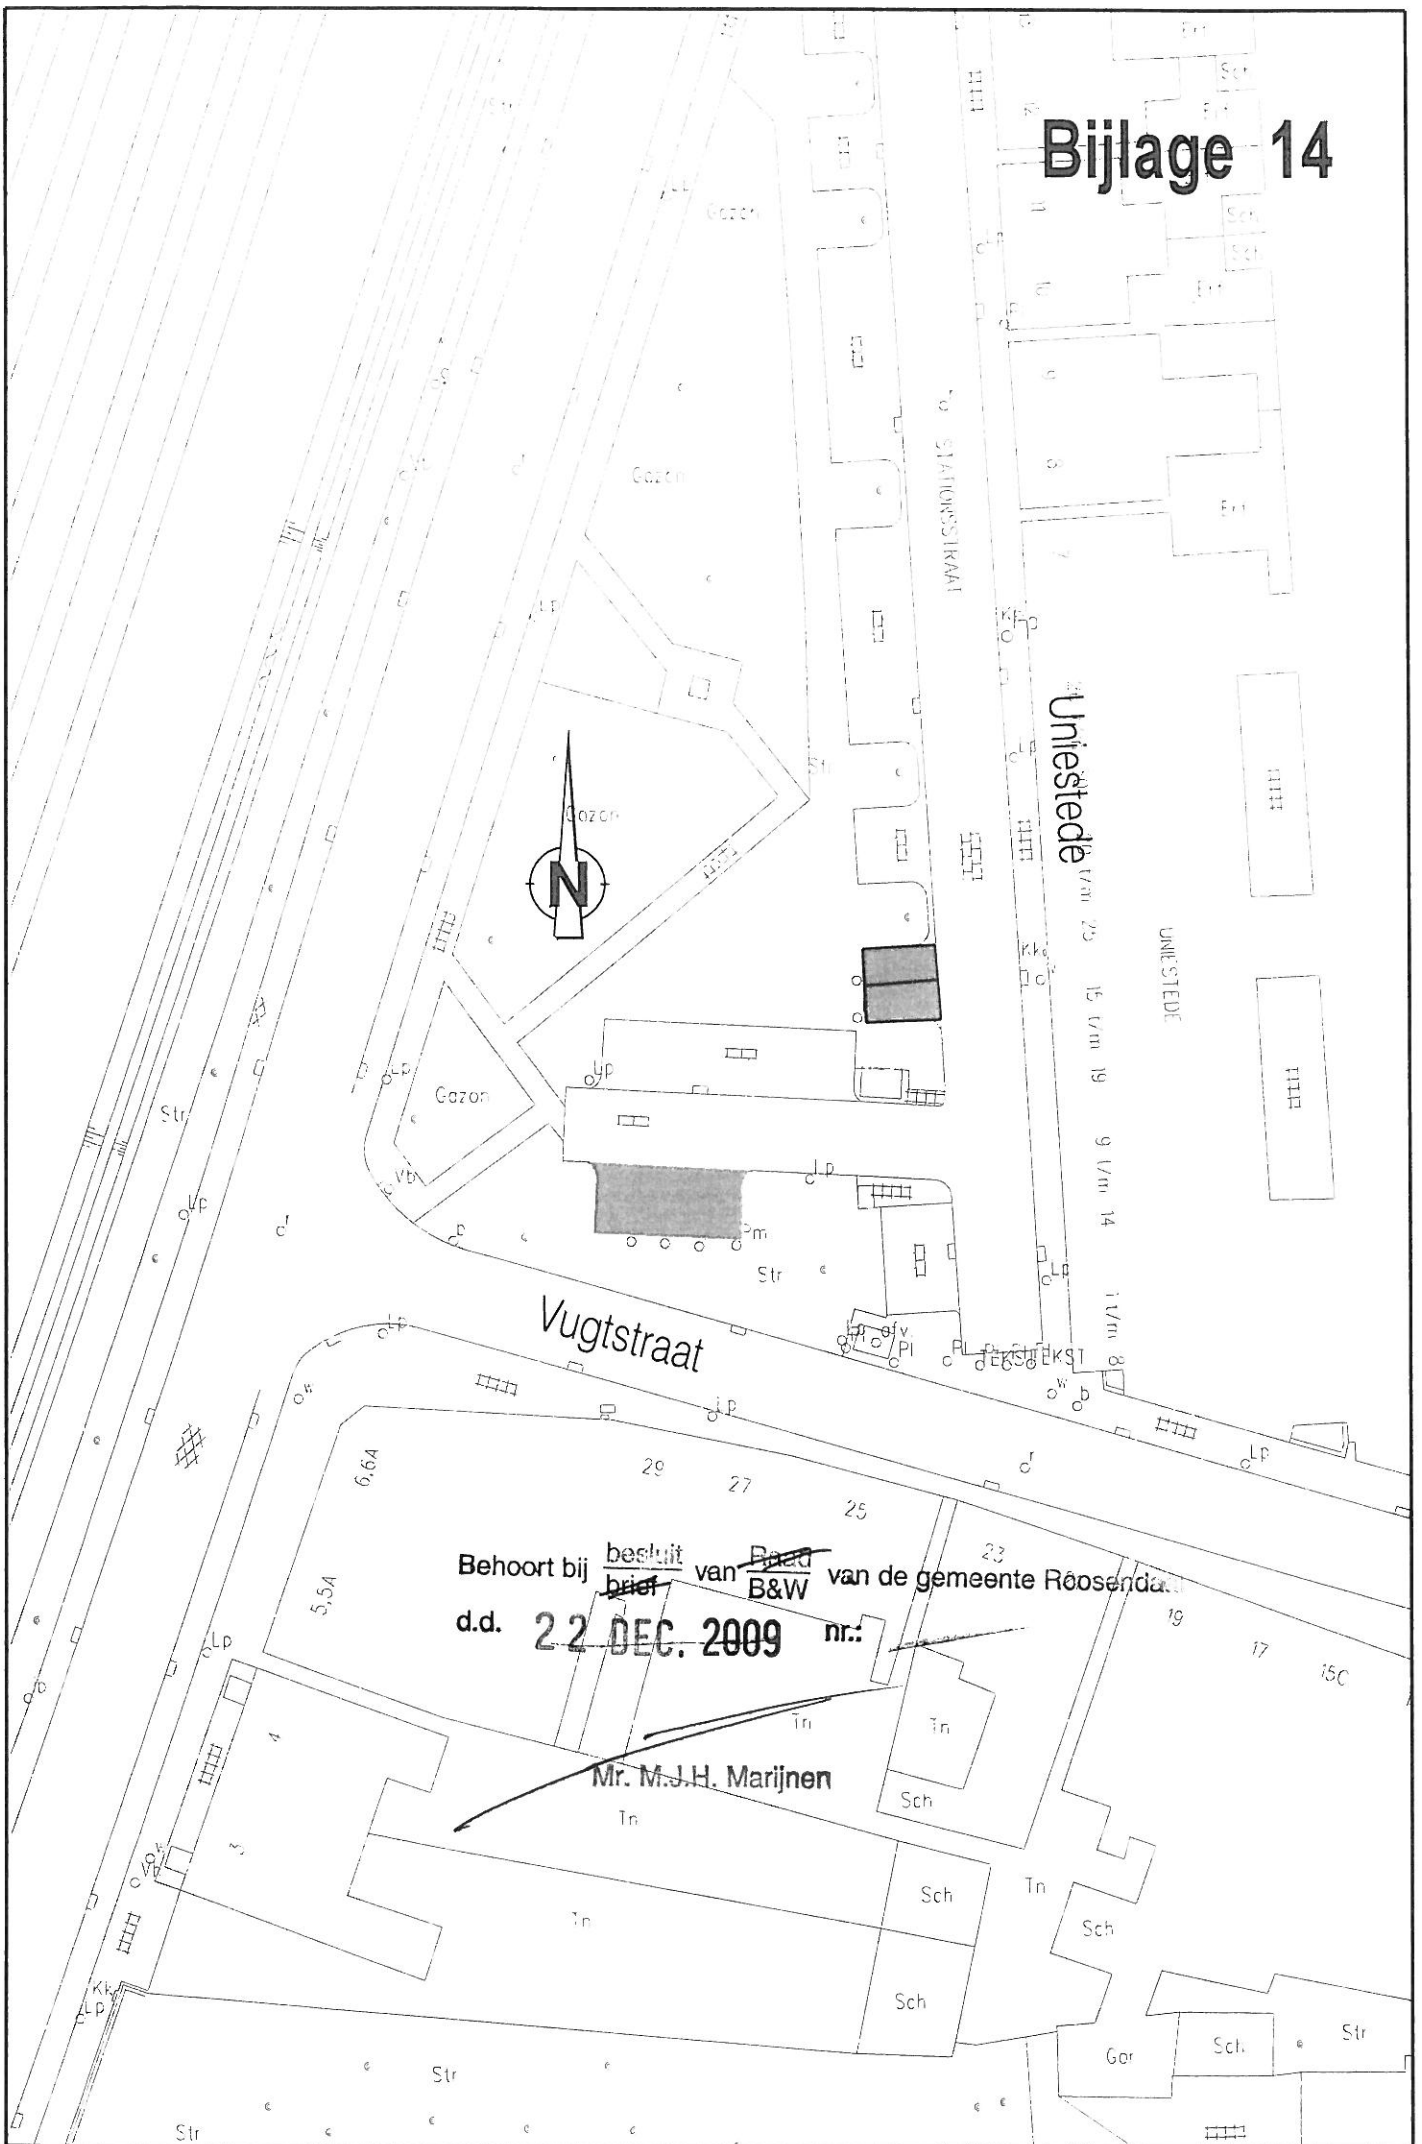

Bijlage 14

Behoort bij ~~besluit~~ ~~van Raad~~ ~~B&W~~ van de gemeente Roesendaal
d.d. **22 DEC. 2009** nr.:

Mr. M.J.H. Marijnen