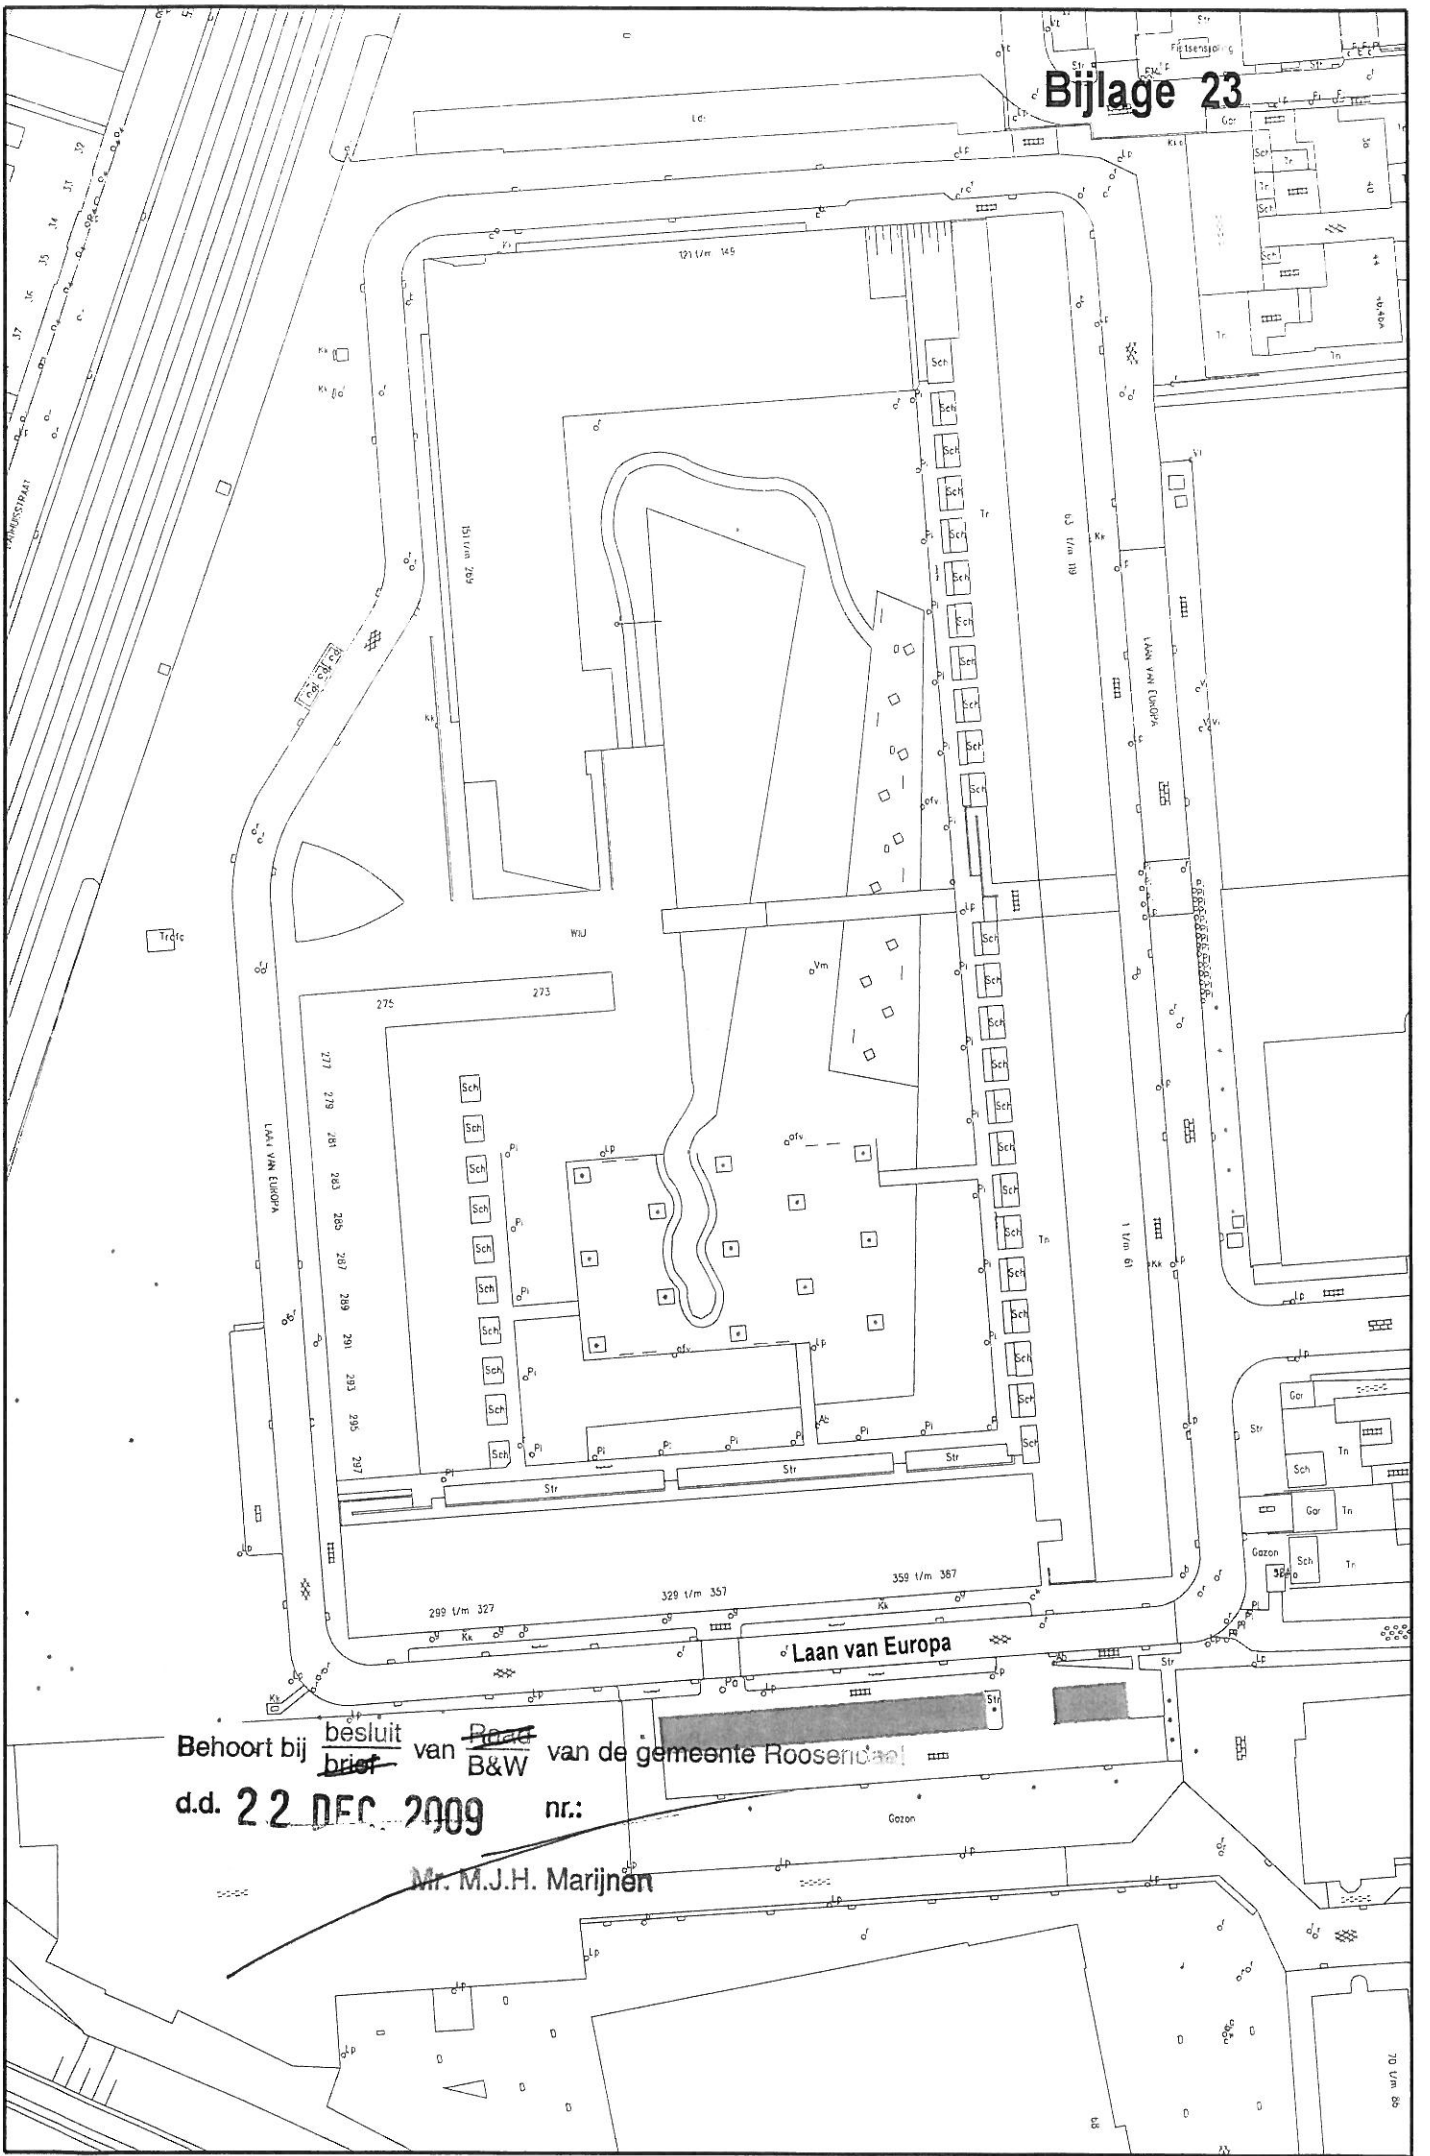

Behoort bij ~~besluit~~ ~~brief~~ van ~~Roosendaal~~ B&W van de gemeente Roosendaal
d.d. 22 DEC 2009 nr.:

Mr. M.J.H. Marijnen