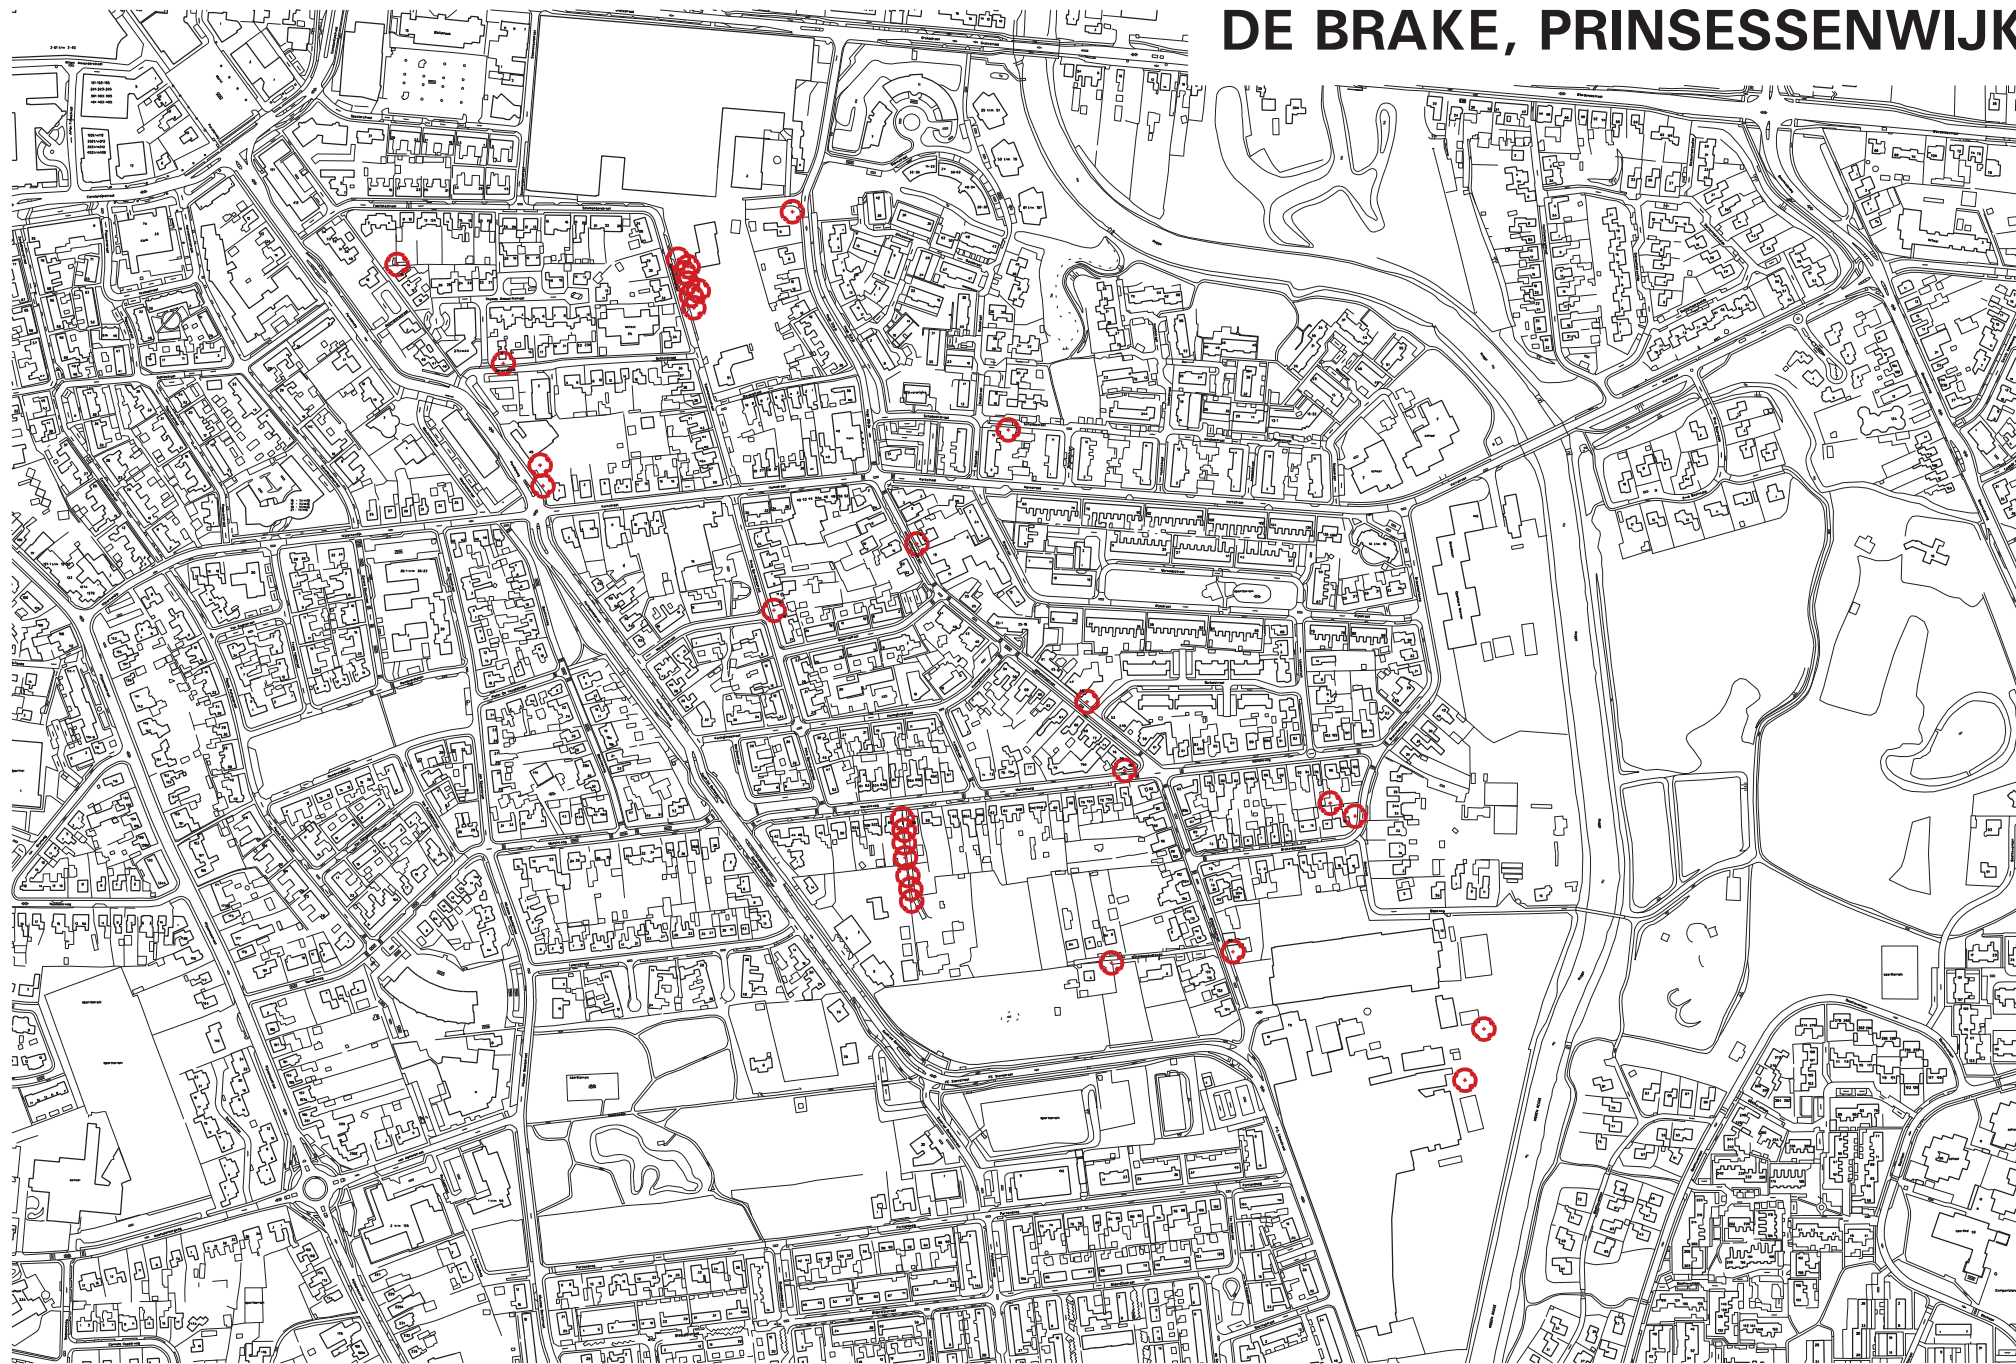

DE BRAKE, PRINSESSENWIJK

	De Brake / Prinsessenwijk								
	Locatie	Latijnse naam	Nederlandse naam	Aantal	Leeftijd	Cult/eco	Conditie	Aanzien	Zichtbaar
1	Schoolstraat 9, voortuin	Betula pendula 'Youngii'	Prieeleik	1	80		X	X	X
2	Kerkstraat 1, langs Parallelweg	Fagus sylvatica 'Atropunicea'	Bruine beuk	1	60		X	X	X
3	Salomonsonstraat, terrein Ten Cate	Quercus robur	Zomereik	groep	100		X		X
4	Hoge Dijkje, ingang Ten Cate	Carpinus betulus 'Fastigiata'	Haagbeuk	1	60		X	X	X
5	Prins Bernhardstraat 13, voor	Fagus sylvatica 'Atropunicea'	Bruine beuk	1	100		X	X	X
6	Wilhelminastraat 9, voor	Ginkgo biloba	Japanse notenboom	1	50		X	X	X
7	Waalstraat 12, opzij	Fagus sylvatica	Gewone beuk	1	60		X	X	X
8	Wilhelminastraat 49, voor	Betula pendula	Ruwe berk	1	40		X	X	X
9	Wilhelminastraat 80, hoek	Tilia x europaea, knotvorm	Hollandse linde, knotvorm	1	70		X	X	X
10	Mensinkweg 98, achtertuin	Quercus robur	Zomereik	1	50		X		X
11	Brakenbeltsweg 19, hoek	Betula pendula	Ruwe berk	1	40		X	X	X
12	Wilhelminastraat 87, opzij	Fagus sylvatica	Gewone beuk	1	50		X	X	X
13	Wilhelminadwarsweg 4, voor	Quercus robur	Zomereik	1	120		X		X
14	Mensinkweg 56, langs eigen weg	Quercus robur	Zomereik	laan	80		X	X	X
15	Fabrieksstraat 8, achtertuin	Fagus sylvatica	Gewone beuk	1	70	X	X		X
16	Parallelweg, voorm. Spoortheater	Fagus sylvatica 'Atropunicea'	Bruine beuk	1	90		X	X	X
17	Wilhelminastraat, Ten Cate	Quercus robur	Zomereik	1	175		X		X
18	P.C. Stamstraat, Bieze Stork (Ten Cate terrein)	Quercus robur	Zomereik	1	80		X		X