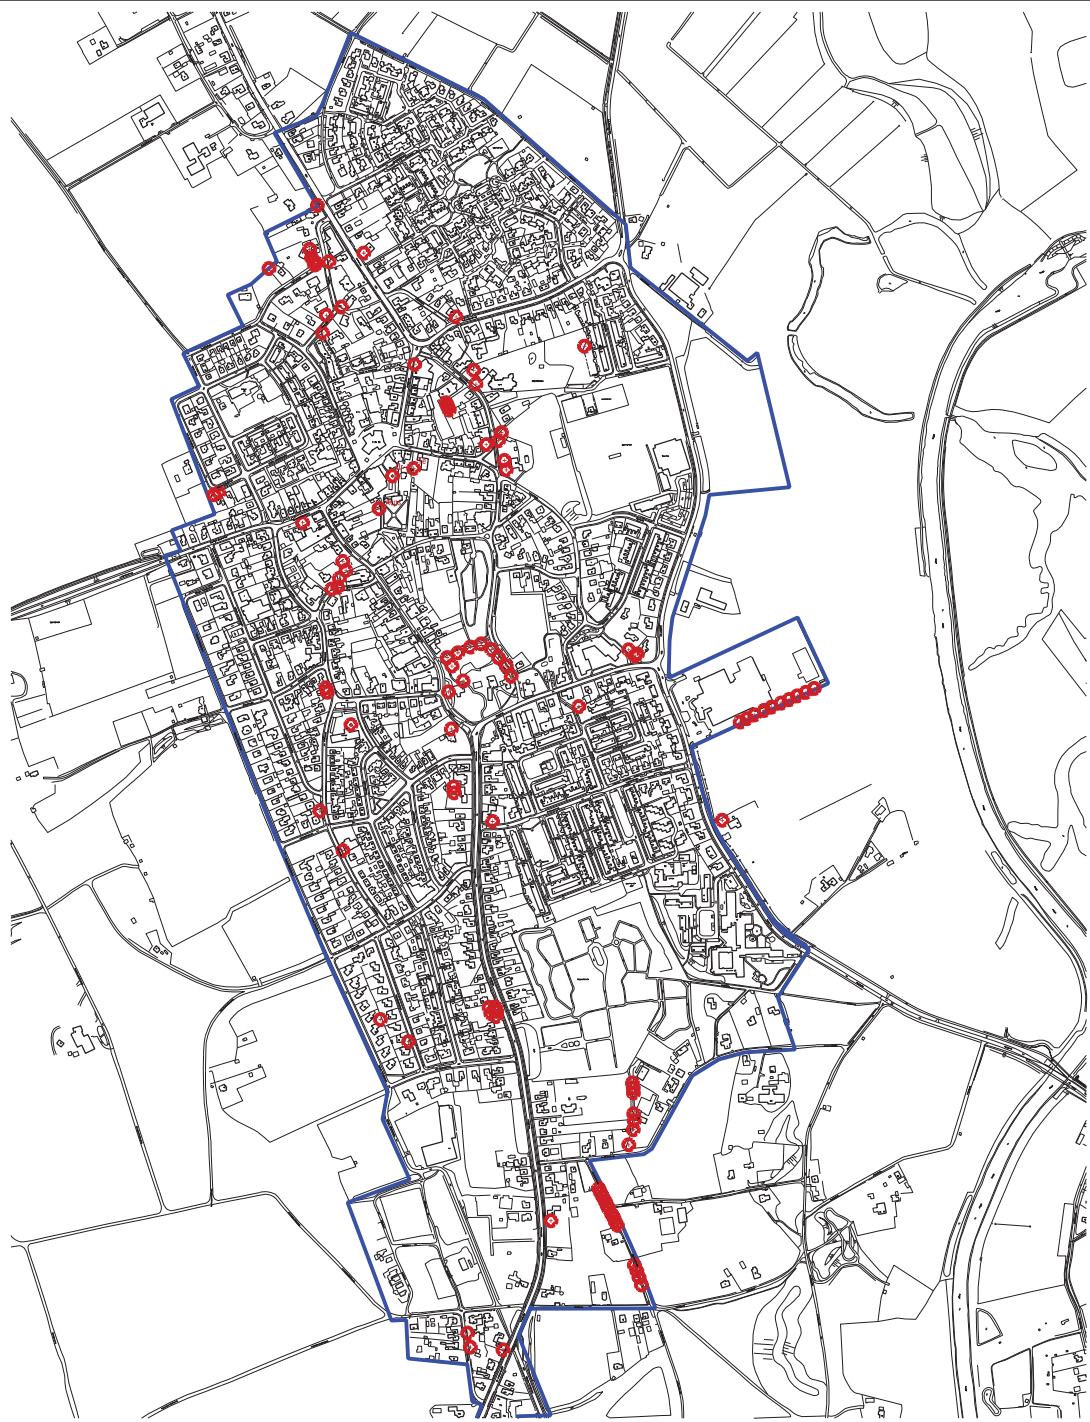

# HELLEDOORN

<b>Hellendoorn</b>									
<b>Nr.</b>	<b>Locatie</b>	<b>Latijnse naam</b>	<b>Nederlandse naam</b>	<b>Aantal</b>	<b>Leeftijd</b>	<b>Cult/eco</b>	<b>Conditie</b>	<b>Aanzien</b>	<b>Zichtbaar</b>
1	Ommerweg 18, voortuin	Tilia x europaea, knotvorm	Hollandse linde, knotvorm	1	100	X	X	X	X
2	Grond achter Huurmansweg 1b, van mts. Hendriks	Quercus robur	Zomereik	1	90		X		X
3	Huurmansweg 3, binnenplein	Aesculus hippocastanum	Witte paardenkastanje	1	70	X	X	X	X
4	Huurmansweg 3	Aesculus hippocastanum	Witte paardenkastanje	1	60	X	X		X
5	Huurmansweg 3	Quercus robur	Zomereik	2	60	X	X		X
6	Molenweg 15, voor aan weg	Quercus robur	Zomereik	1	100	X	X	X	X
7	Molenweg 10	Tilia x europaea	Hollandse linde	1	60		X		X
8	Molenweg 5, voortuin	Acer pseudoplatanus	Gewone esdoorn	1	60		X		X
9	Molenweg 2	Quercus robur	Zomereik	1	60		X		X
10	Hans ten Brugstraat 4, voortuin	Fagus sylvatica 'Atropunicea'	Bruine beuk	2	50		X		X
11	Dorpsstraat 41, kerktuin	Fagus sylvatica 'Atropunicea'	Bruine beuk	3	90	X	X	X	X
12	De Matestraat, achterkant begraafplaats	Quercus robur	Zomereik	1	100		X		X
13	Schuilburgerweg 1b	Tilia x europaea, knotvorm	Hollandse linde, knotvorm	1	70		X		X
14	Bibenstraat 21, De Tonne, hoek Dorpsstraat	Aesculus hippocastanum	Witte paardenkastanje	1	90		X	X	X
15	Bibenstraat 38, opzij	Tilia x europaea	Hollandse linde	1	100	X		X	X
16	Bibenstraat 38, voor	Aesculus hippocastanum	Witte paardenkastanje	1	50		X	X	X
17	Bibenstraat 20, opzij	Quercus robur	Zomereik	2	90	X	X		X
18	Bibenstraat 11	Tilia x europaea, knotvorm	Hollandse linde, knotvorm	1	60	X	X		X
19	Bibenstraat 20, voor	Tilia x europaea	Hollandse linde	2	70	X	X		X
20	Zuid Esweg 41, voortuin boerderij	Tilia x europaea, leivorm	Hollandse linde, leivorm	2	80	X	X	X	X
21	Zuid Esweg 19, voortuin	Fagus sylvatica	Gewone beuk	1	60		X		X
22	Zuid Esweg 20, langs weg	Tilia x europaea	Hollandse linde	1	80		X		X
23	Past. Rientjesstraat 67, achtertuin	Fagus sylvatica 'Atropunicea'	Bruine beuk	1	50		X		X
24	Dorpsstraat 2, langs Harberssteeg	Quercus robur	Zomereik	rij	80	X			X
25	Dorpsstraat 2, langs Hofmansstraat	Quercus robur	Zomereik	rij	80	X			X
26	Dorpsstraat 2, opzij villa	Fagus sylvatica	Gewone beuk	1	70	X	X		X
27	Dorpsstraat 2, opzij villa	Aesculus hippocastanum	Witte paardenkastanje	1	60	X	X		X
28	Dorpsstraat 2, voortuin villa	Fagus sylvatica 'Atropunicea'	Bruine beuk	1	110	X	X		X
29	Dorpsstraat 3, pand gesloopt	Juglans regia	Gewone walnoot	1	70		X		X
30	Reggeweg 14, achtertuin	Aesculus hippocastanum	Witte paardenkastanje	1	70	X	X		X
31	Reggeweg 19, opzij	Aesculus hippocastanum	Witte paardenkastanje	1	80	X	X		X