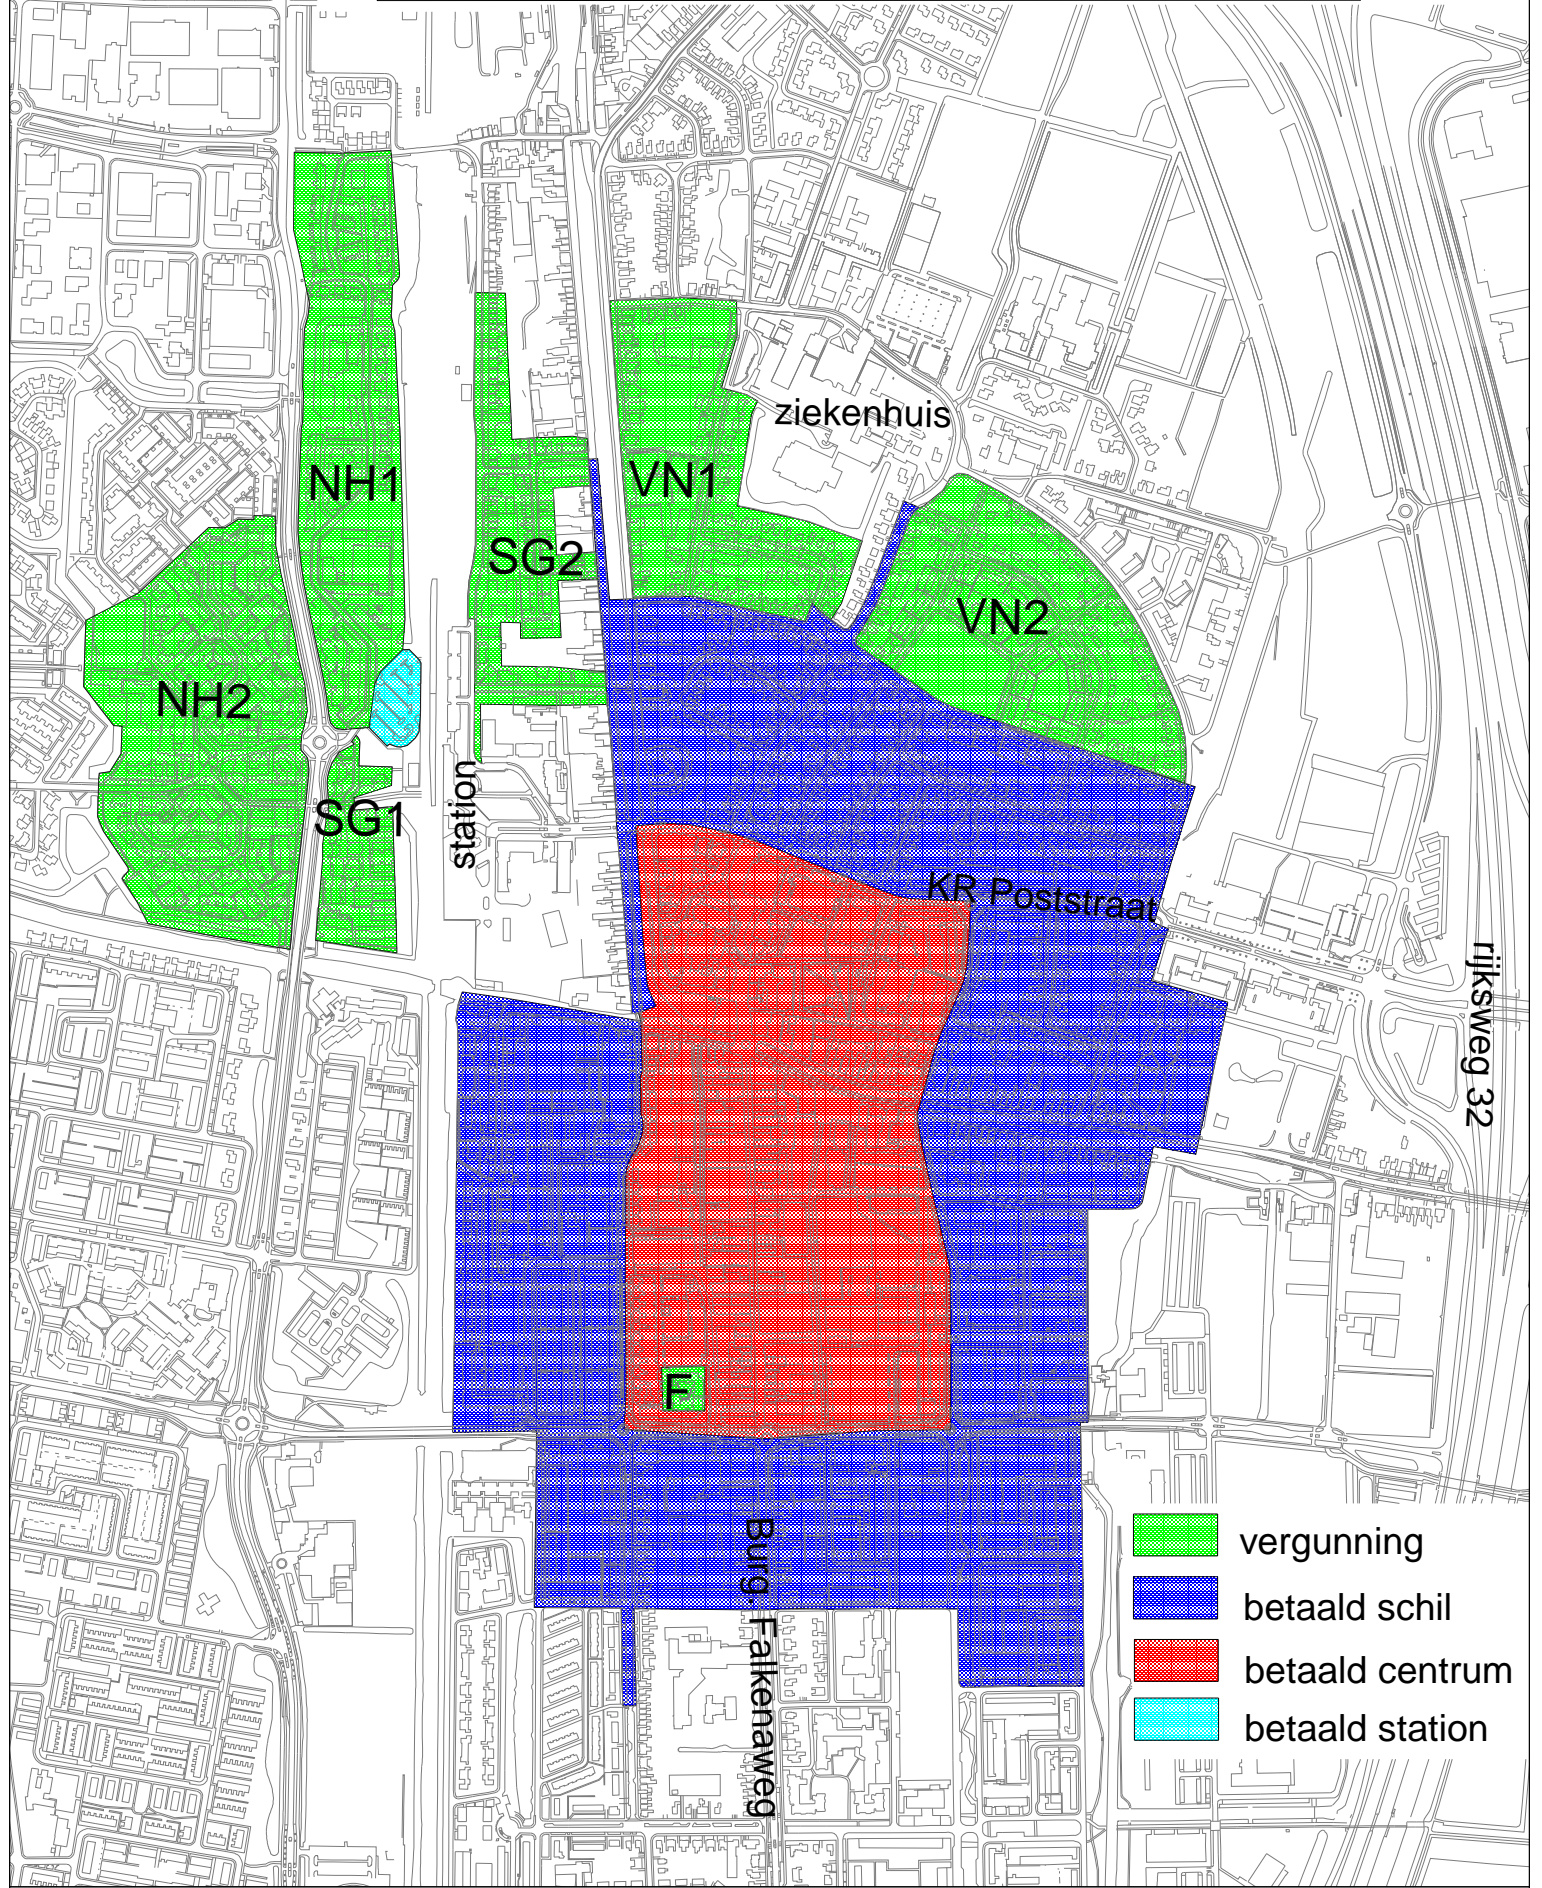

kaart parkeerregime Heerenveen 2013

-  vergunning
-  betaald schil
-  betaald centrum
-  betaald station