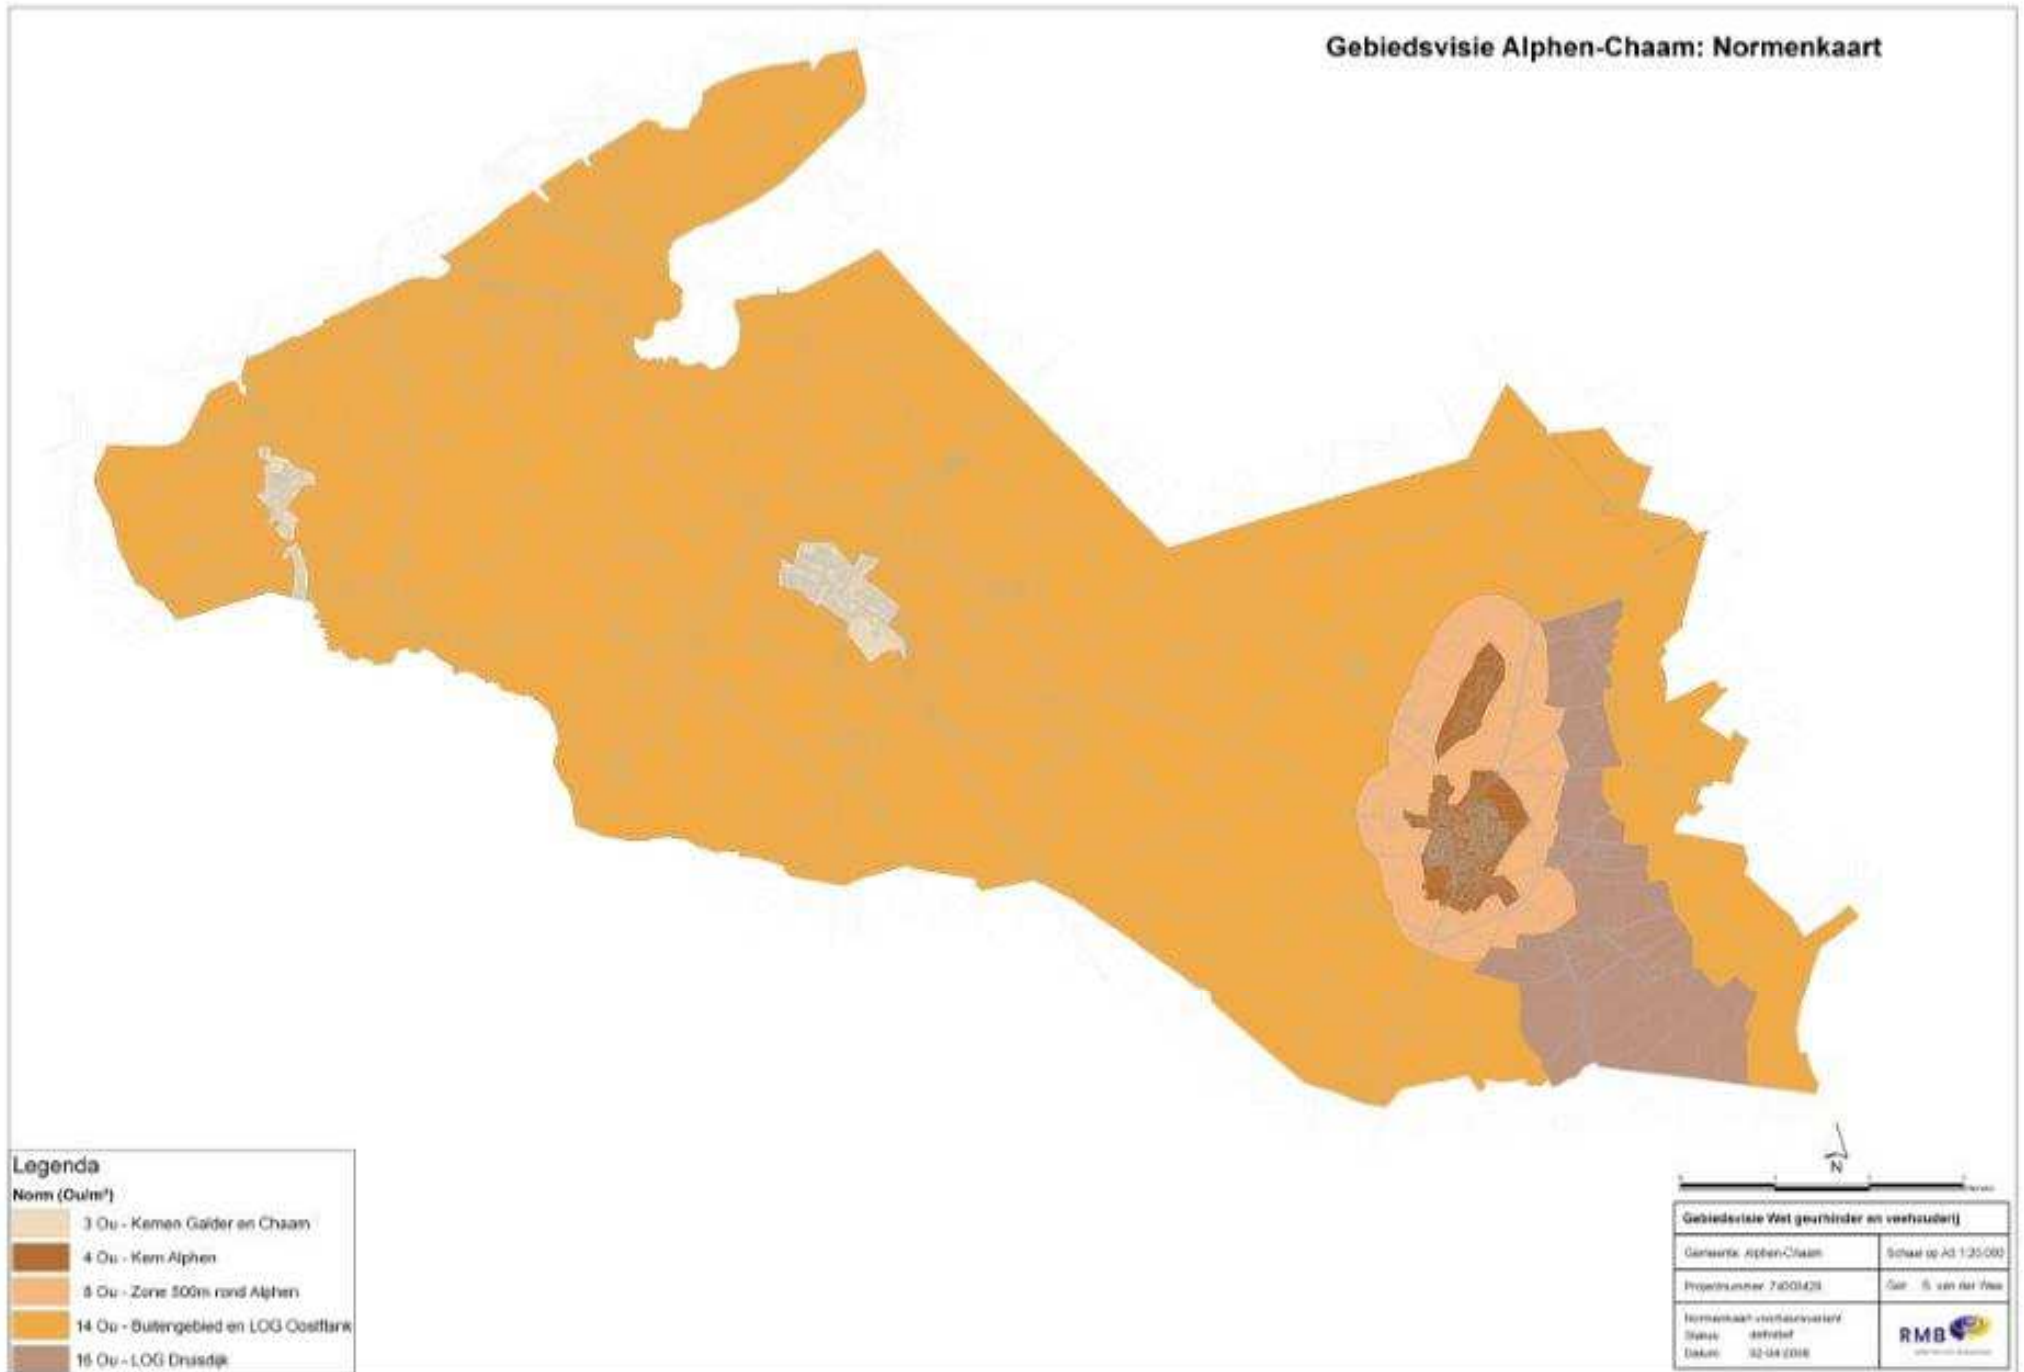

Gebiedsvisie Alphen-Chaam: Normenkaart

Legenda

Norm (Oudm²)

3 Ou	- Kern Galder en Chaam
4 Ou	- Kern Alphen
5 Ou	- Zone 500m rond Alphen
14 Ou	- Buitengebied en LOG Coosflank
16 Ou	- LOG Drasdijk

N

Gebiedsvisie WtI gehinderd en verhoudend	
Gemeente Alphen-Chaam	Schaal op A3 1:25.000
Projectnummer 74001428	Geen 5 van der Wee
Normenaanbeveling	
Status definitief	
Datum 30-04-2018	