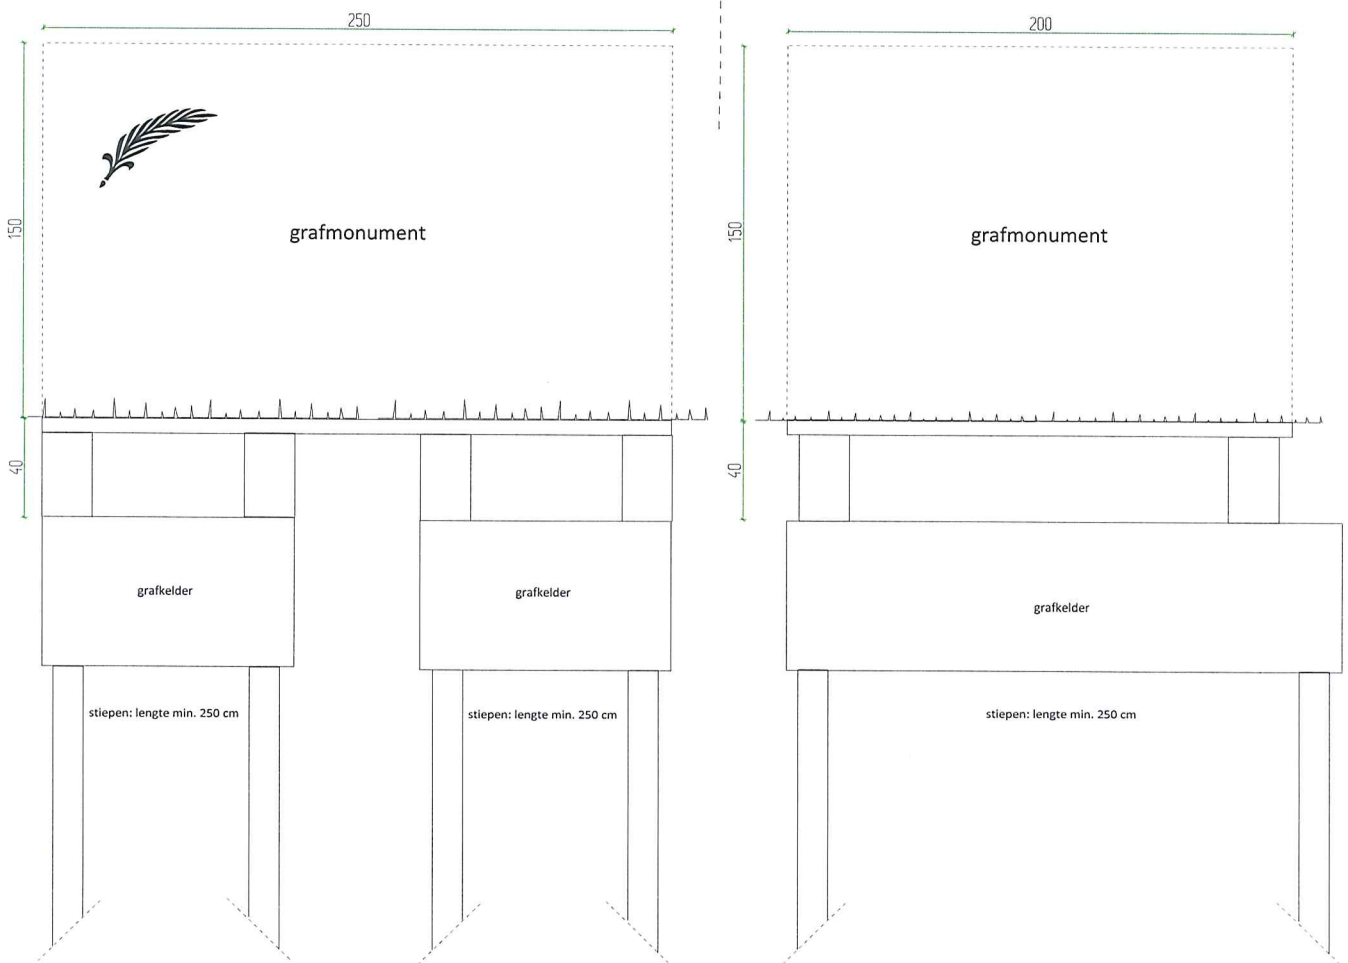

ZWOLLE - KRANENBURG

1 PERSOON - MET GRAFKELDER

ZWOLLE - KRANENBURG

1 PERSOON - ZONDER GRAFKELDER

ZWOLLE - KRANENBURG

2 PERSONEN - ZONDER GRAFKELDER

VOOR-ZUAANZICHT

ZWOLLE - KRANENBURG

2 PERSONEN - MET GRAFKELDER

VOOR-ZUAANZICHT

ZWOLLE - KRANENBURG

3 PERSONEN - ZONDER GRAFKELDER

ZWOLLE - KRANENBURG

3 PERSONEN MET GRAFKELDER

VOOR-AANZICHT

ZIJ-AANZICHT

ZWOLLE - KRANENBURG

4 PERSONEN - MET GRAFKELDER

VOOR-AANZICHT

ZIJ-AANZICHT

ZWOLLE - KRANENBURG

4 PERSONEN - ZONDER GRAFKELDER

VOOR-AANZICHT

ZIJ-AANZICHT