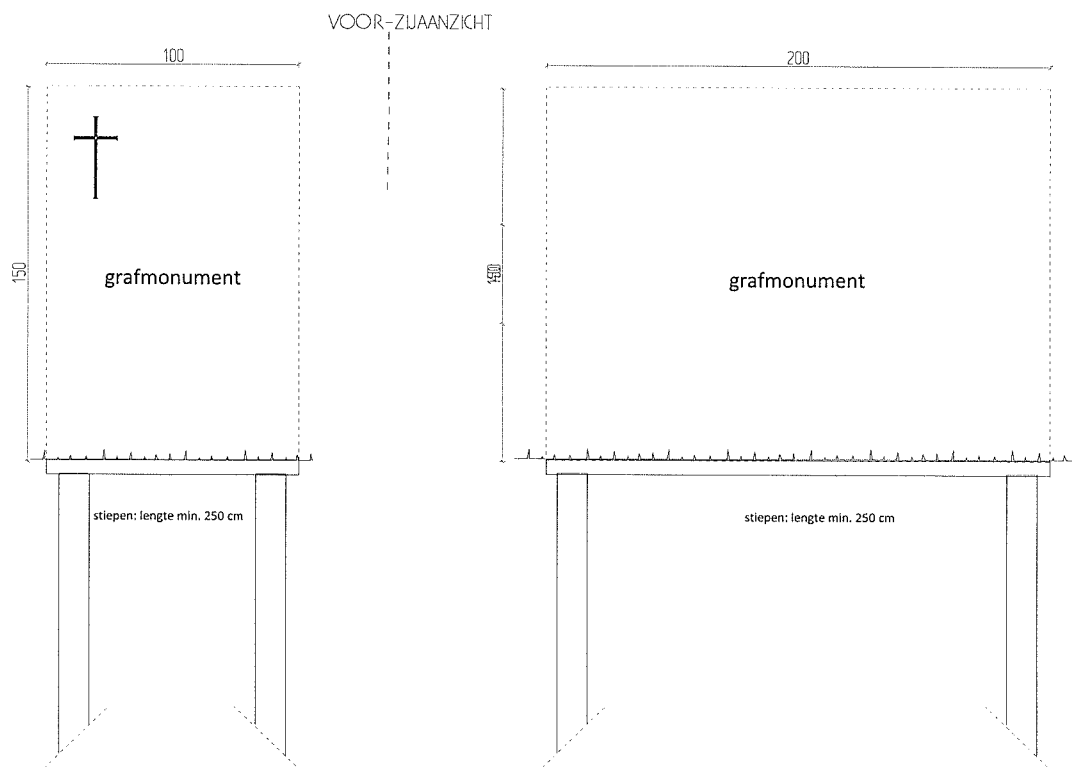

ZWOLLE - KRANENBURG

1 PERSOON - MET GRAFKELDER

ZWOLLE - KRANENBURG

1 PERSOON - ZONDER GRAFKELDER

ZWOLLE - KRANENBURG

2 PERSONEN - ZONDER GRAFKELDER

VOOR-ZUAANZICHT

ZWOLLE - KRANENBURG

2 PERSONEN - MET GRAFKELDER

VOOR-ZUAANZICHT

ZWOLLE - KRANENBURG

3 PERSONEN - ZONDER GRAFKELDER

ZWOLLE - KRANENBURG

3 PERSONEN MET GRAFKELDER

VOOR-AANZICHT

ZIJ-AANZICHT

ZWOLLE - KRANENBURG

4 PERSONEN - MET GRAFKELDER

VOOR-AANZICHT

ZIJ-AANZICHT

ZWOLLE - KRANENBURG

4 PERSONEN - ZONDER GRAFKELDER

VOOR-AANZICHT

ZIJ-AANZICHT