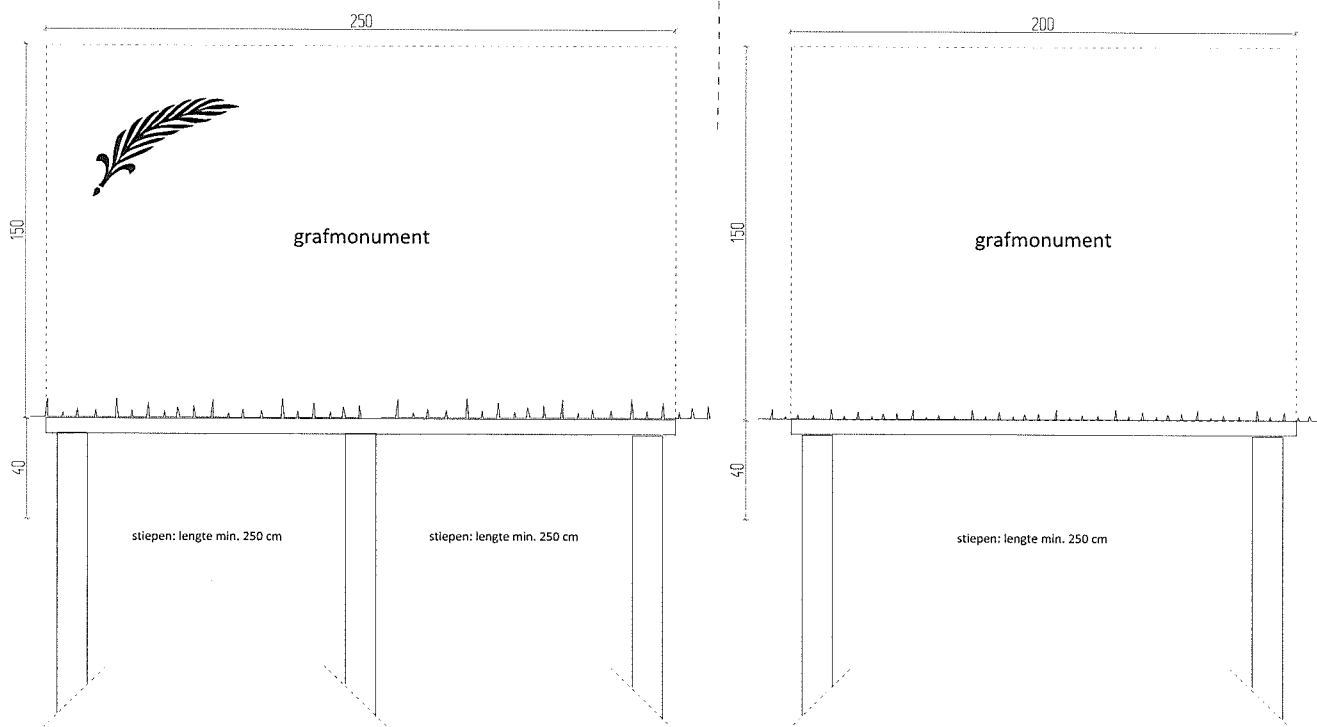

ZWOLLE - KRANENBURG

1 PERSOON - MET GRAFKELDER

ZWOLLE - KRANENBURG

1 PERSOON - ZONDER GRAFKELDER

ZWOLLE - KRANENBURG

2 PERSONEN - ZONDER GRAFKELDER

VOOR-ZUAANZICHT

ZWOLLE - KRANENBURG

2 PERSONEN - MET GRAFKELDER

VOOR-ZUAANZICHT

ZWOLLE - KRANENBURG

3 PERSONEN - ZONDER GRAFKELDER

ZWOLLE - KRANENBURG

3 PERSONEN MET GRAFKELDER

VOOR-AANZICHT

ZIJ-AANZICHT