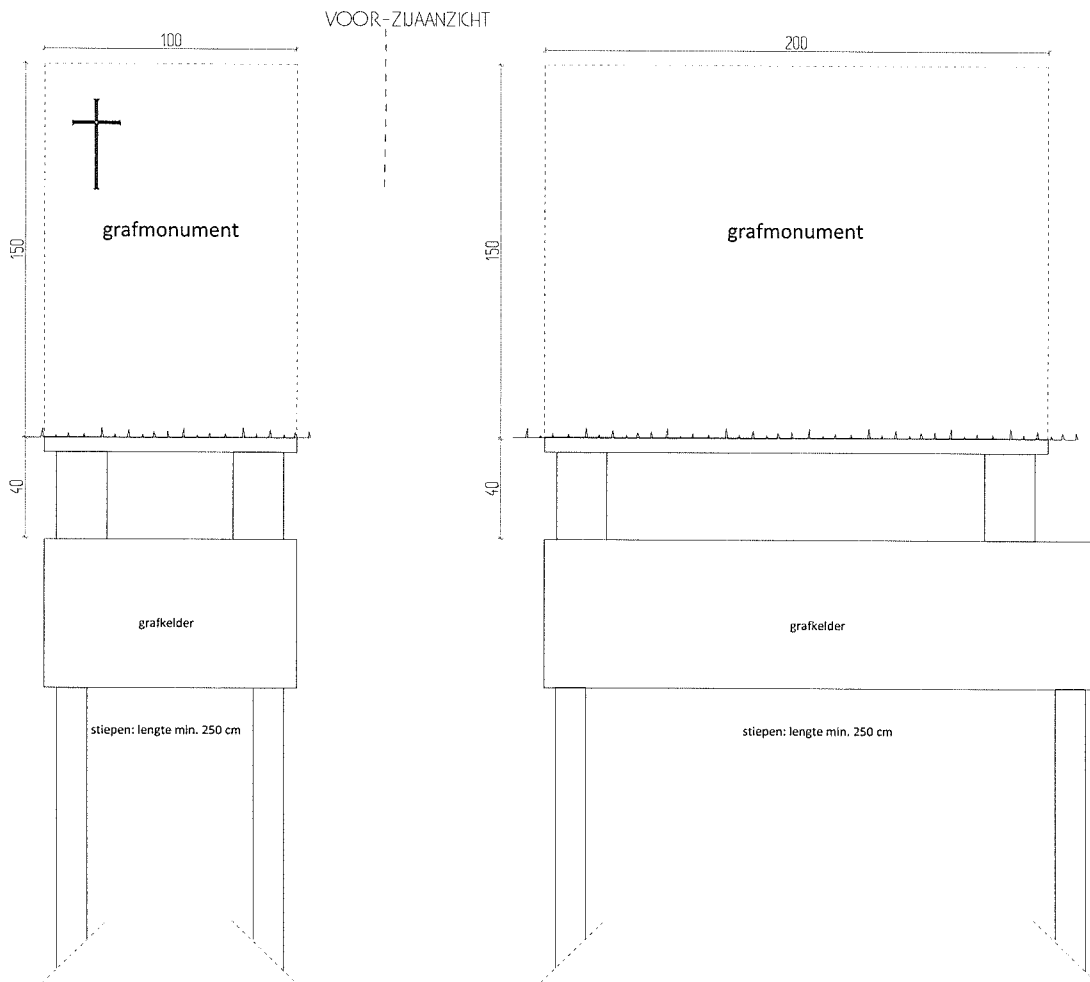

ZWOLLE - KRANENBURG

1 PERSOON - MET GRAFKELDER

ZWOLLE - KRANENBURG

1 PERSOON - ZONDER GRAFKELDER

ZWOLLE - KRANENBURG

2 PERSONEN - ZONDER GRAFKELDER

VOOR-ZUAANZICHT

ZWOLLE - KRANENBURG

2 PERSONEN - MET GRAFKELDER

VOOR-ZUAANZICHT

ZWOLLE - KRANENBURG

3 PERSONEN - ZONDER GRAFKELDER

ZWOLLE - KRANENBURG

3 PERSONEN MET GRAFKELDER

VOOR-AANZICHT

ZIJ-AANZICHT

ZWOLLE - KRANENBURG

4 PERSONEN - MET GRAFKELDER

VOOR-AANZICHT

ZIJ-AANZICHT

ZWOLLE - KRANENBURG

4 PERSONEN - ZONDER GRAFKELDER

VOOR-AANZICHT

ZIJ-AANZICHT