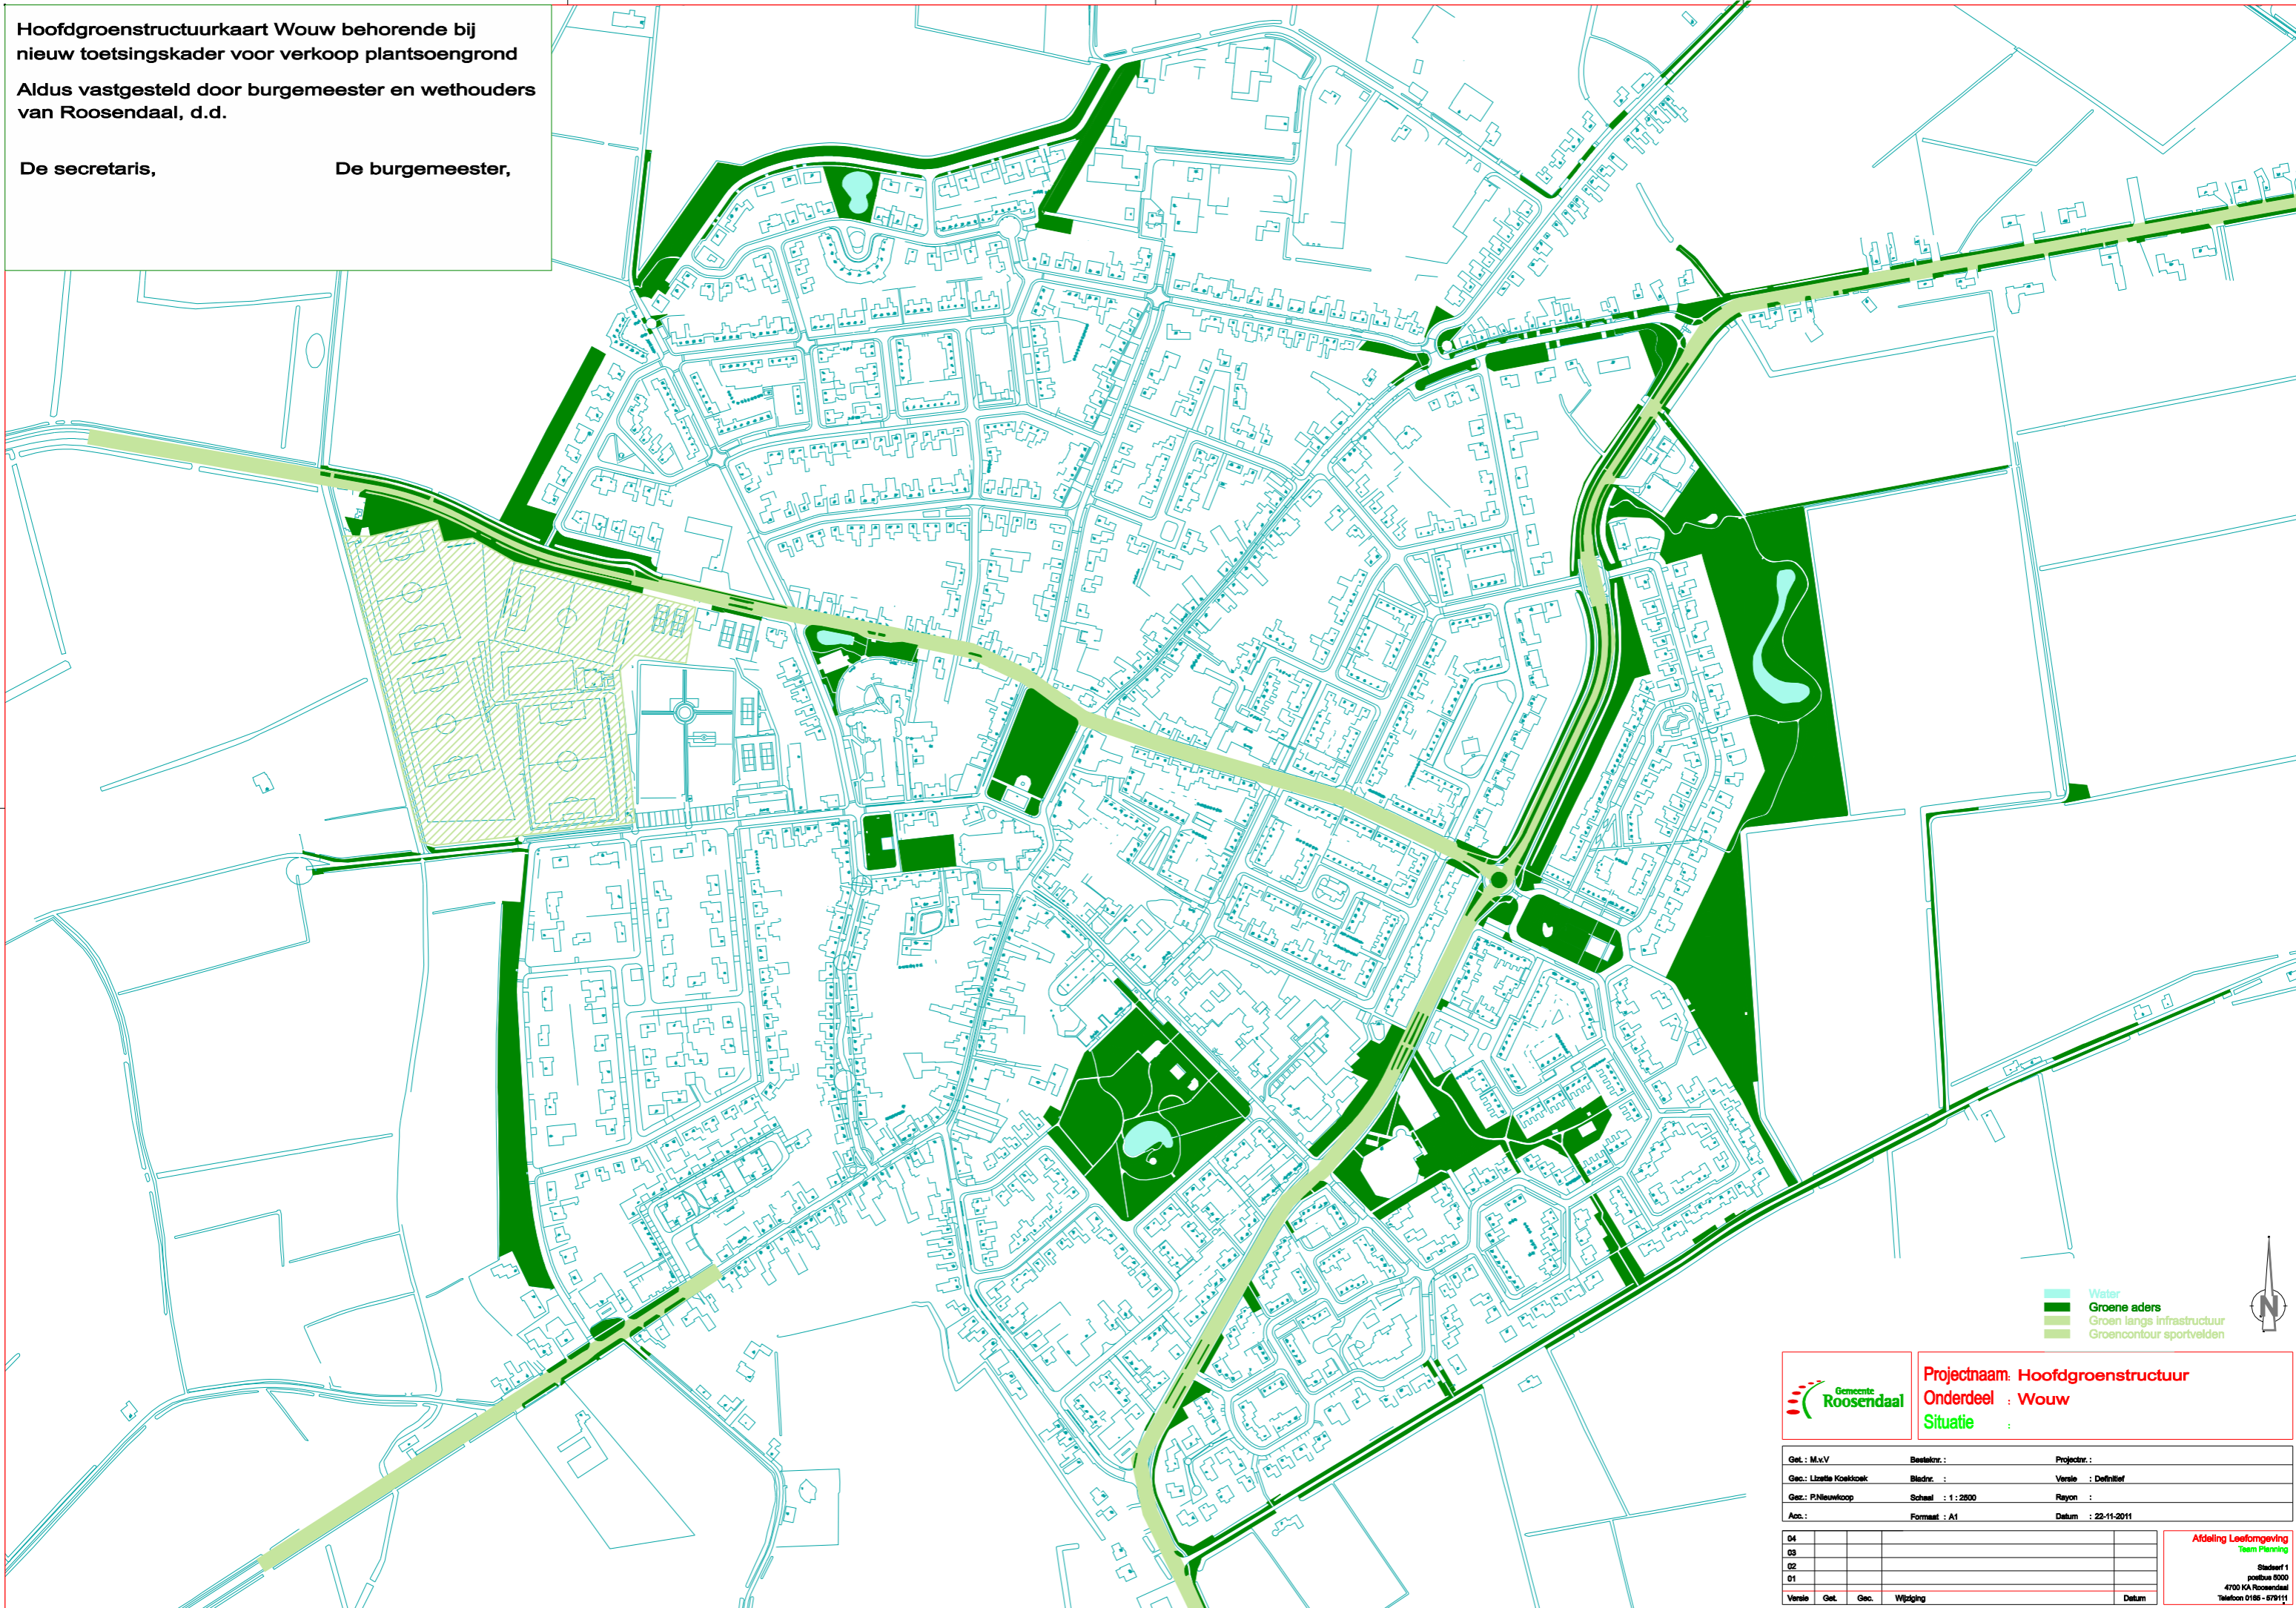

**Hoofdgroenstructuurkaart Wouw behorende bij
nieuw toetsingskader voor verkoop plantsoengrond**

**Aldus vastgesteld door burgemeester en wethouders
van Roosendaal, d.d.**

De secretaris,

De burgemeester,

- Water
- Groene aders
- Groen langs infrastructuur
- Groencontour sportvelden

Gemeente Roosendaal

Projectnaam: Hoofdgroenstructuur
Onderdeel : Wouw
Situatie :

Get. : M.v.V	Beletr. :	Projectnr. :
Geo. : Lizette Koelkoek	Bladnr. :	Versie : Definitief
Gez. : P.Nieuwkoop	Schaal : 1 : 2500	Rayon :
Acc. :	Formaat : A1	Datum : 22-11-2011