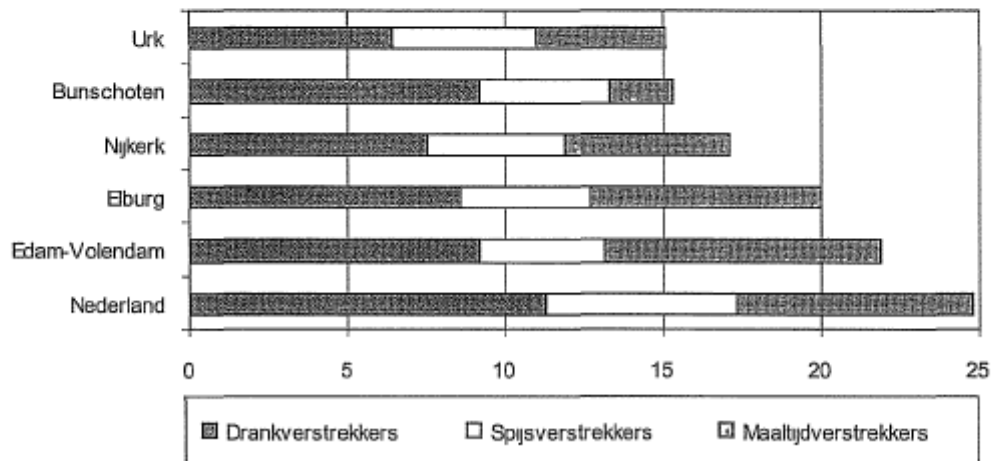

Horeca aan het Spuiplein in Bunschoten-Spakenburg

De historische botterhaven

Figuur 7 Aantal horecabedrijven per 10.000 inwoners in de gemeente Bunschoten, referentiegemeenten en gemiddeld in Nederland

Bron Horeca in cijfers 2005 bewerking Droogh Trommelen Broekhuis