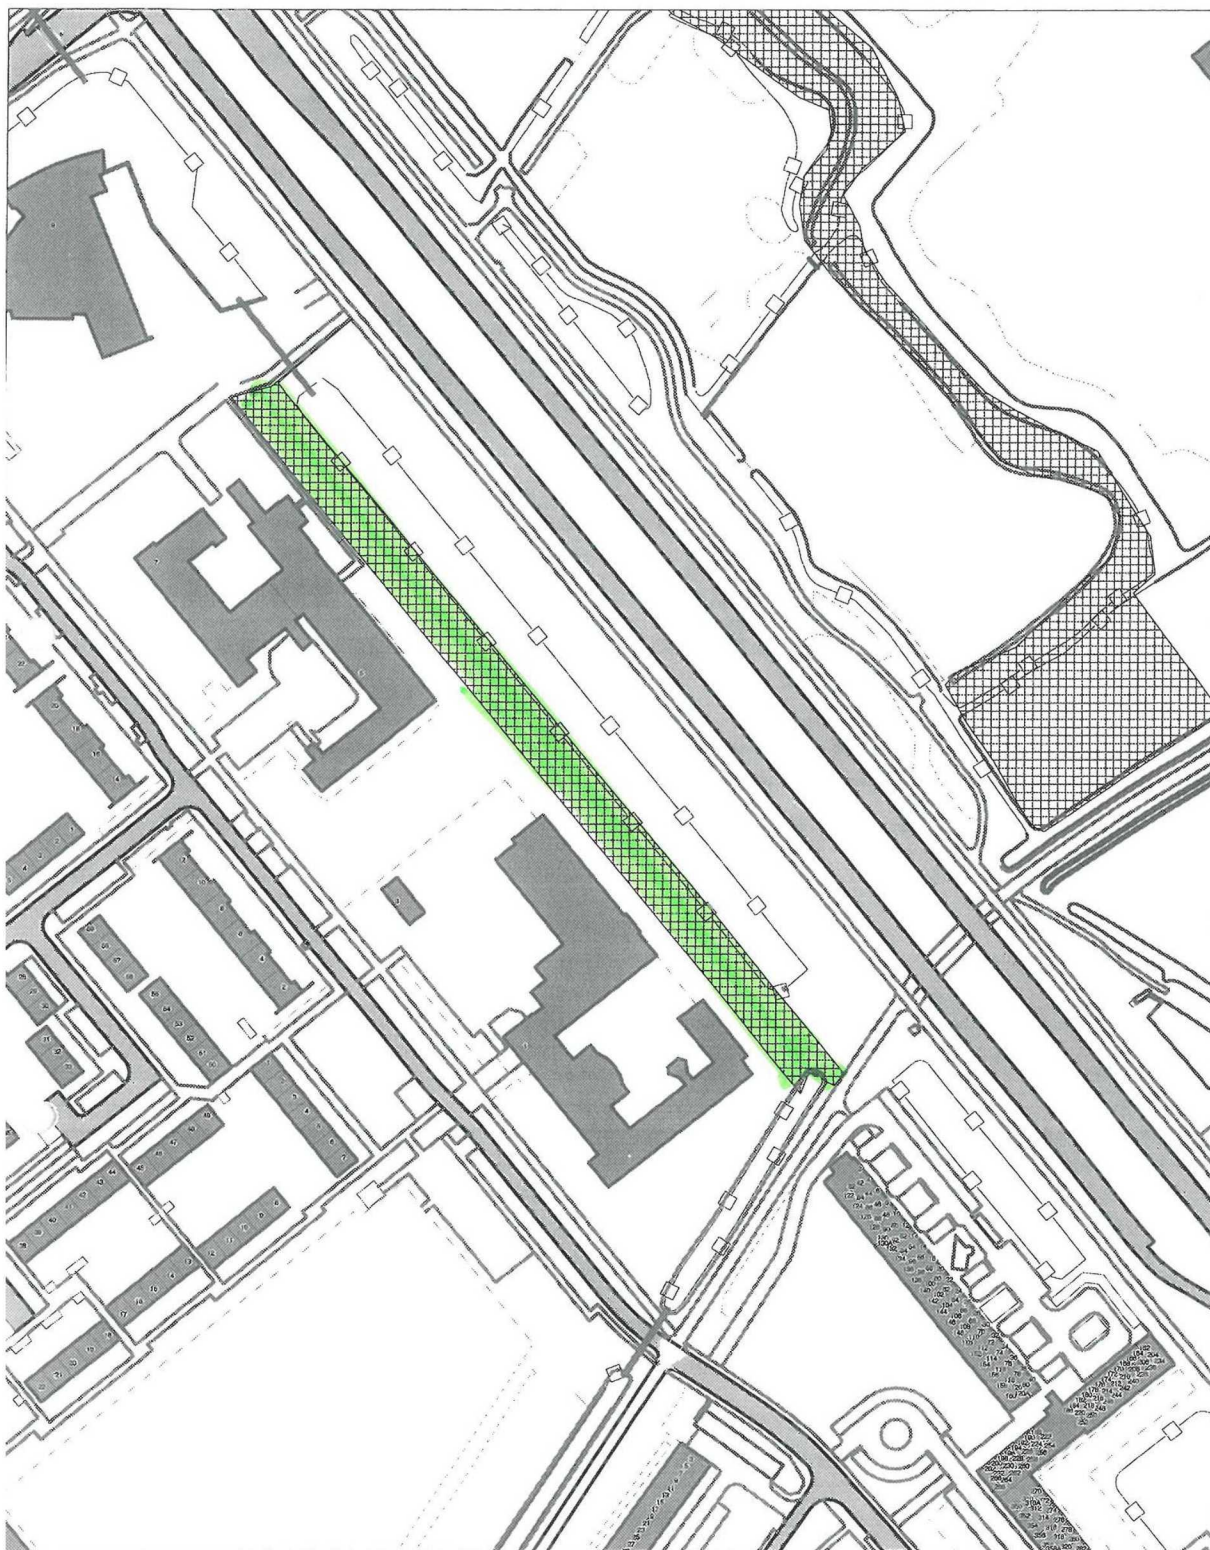

1. Groenstrook langs de Broedersingel

Behoort bij aanwijzingsbesluit hondendolterreinen Kampen' d.d. 28 juni 2011'.

2. Groenstroken rond sportpark De Maten

Behoort bij aanwijzingsbesluit hondendolterreinen Kampen' d.d. 28 juni 2011'.

3. **Groenstroken rond en achter tennispark KJLTC (Flevomaat)**
Behoort bij aanwijzingsbesluit hondendolterreinen Kampen' d.d. 28 juni 2011'.

4. **Groenstrook Jan Ligthartstraat tussen Ichtuscollege en Europa-allee**
Behoort bij aanwijzingsbesluit hondendolterreinen Kampen' d.d. 28 juni 2011'.

5. Groenstrook (berm) langs Beneluxweg tussen Sint Nicolaasdijk en de Flevoweg

Behoort bij aanwijzingsbesluit hondendolterreinen Kampen' d.d. 28 juni 2011'.

6. **Groenstrook (berm) tussen Kievitstraat en het voormalig MOB-complex**
Behoort bij aanwijzingsbesluit hondendolterreinen Kampen' d.d. 28 juni 2011'.