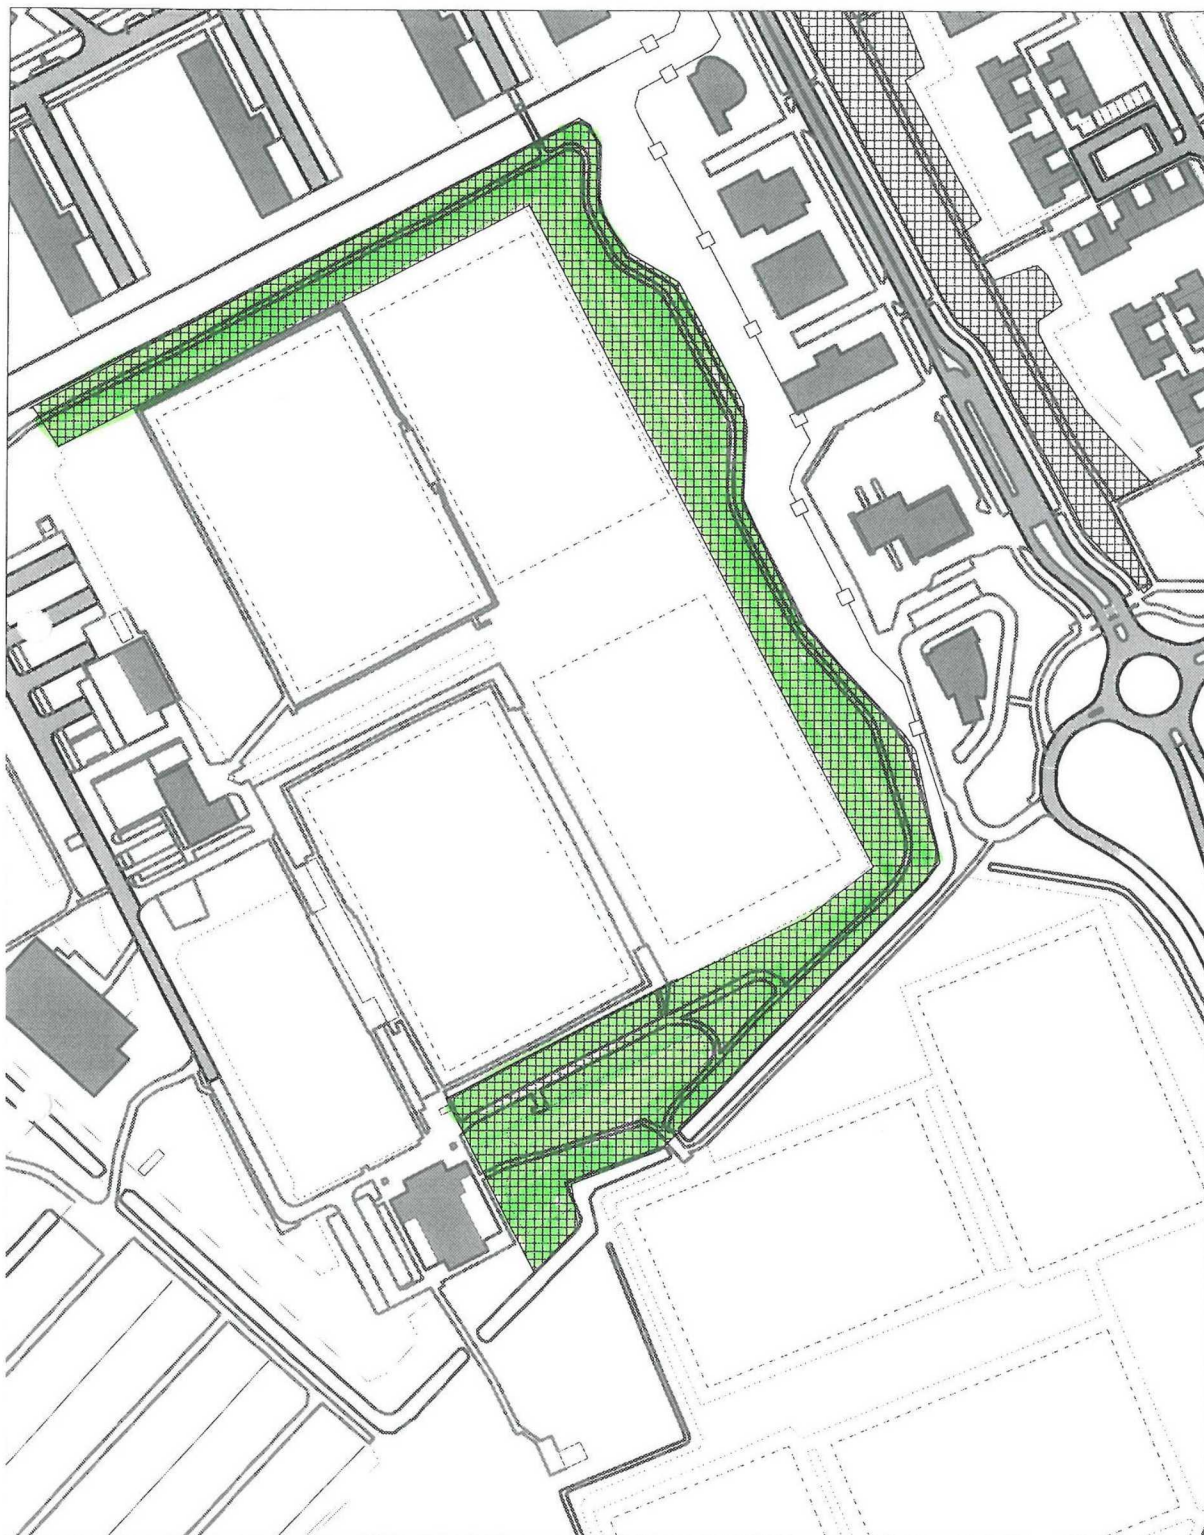

1. Groenstrook langs de Broedersingel

Behoort bij aanwijzingsbesluit hondendolterreinen Kampen' d.d. 28 juni 2011'.

2. Groenstroken rond sportpark De Maten

Behoort bij aanwijzingsbesluit hondendolterreinen Kampen' d.d. 28 juni 2011'.

3. **Groenstroken rond en achter tennispark KJLTC (Flevomaat)**
Behoort bij aanwijzingsbesluit hondendolterreinen Kampen' d.d. 28 juni 2011'.

4. **Groenstrook Jan Ligthartstraat tussen Ichtuscollege en Europa-allee**
Behoort bij aanwijzingsbesluit hondendolterreinen Kampen' d.d. 28 juni 2011'.

5. Groenstrook (berm) langs Beneluxweg tussen Sint Nicolaasdijk en de Flevoweg

Behoort bij aanwijzingsbesluit hondendolterreinen Kampen' d.d. 28 juni 2011'.

6. **Groenstrook (berm) tussen Kievitstraat en het voormalig MOB-complex**
Behoort bij aanwijzingsbesluit hondendolterreinen Kampen' d.d. 28 juni 2011'.