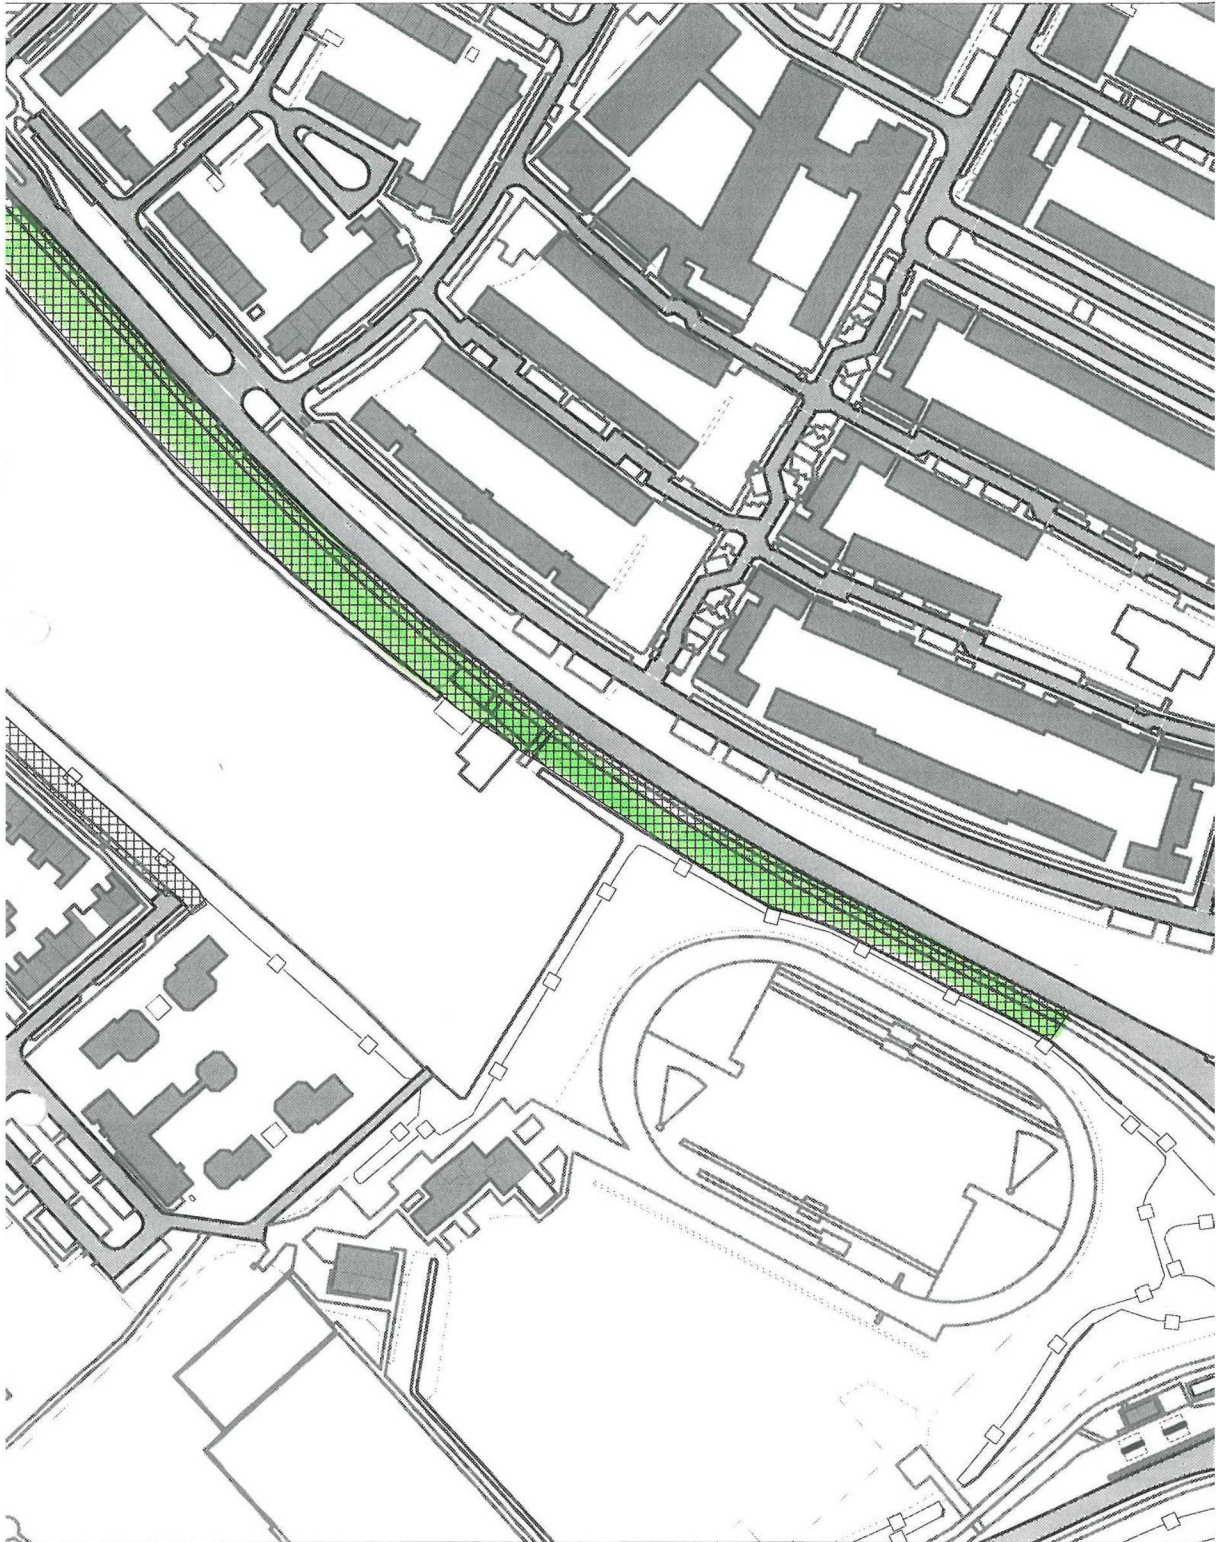

1. Groenstrook langs de Broedersingel

Behoort bij aanwijzingsbesluit hondendolterreinen Kampen' d.d. 28 juni 2011'.

2. Groenstroken rond sportpark De Maten

Behoort bij aanwijzingsbesluit hondendolterreinen Kampen' d.d. 28 juni 2011'.

3. **Groenstroken rond en achter tennispark KJLTC (Flevomaat)**
Behoort bij aanwijzingsbesluit hondendolterreinen Kampen' d.d. 28 juni 2011'.

4. **Groenstrook Jan Ligthartstraat tussen Ichtuscollege en Europa-allee**
Behoort bij aanwijzingsbesluit hondendolterreinen Kampen' d.d. 28 juni 2011'.

5. Groenstrook (berm) langs Beneluxweg tussen Sint Nicolaasdijk en de Flevoweg

Behoort bij aanwijzingsbesluit hondendolterreinen Kampen' d.d. 28 juni 2011'.

6. **Groenstrook (berm) tussen Kievitstraat en het voormalig MOB-complex**
Behoort bij aanwijzingsbesluit hondendolterreinen Kampen' d.d. 28 juni 2011'.