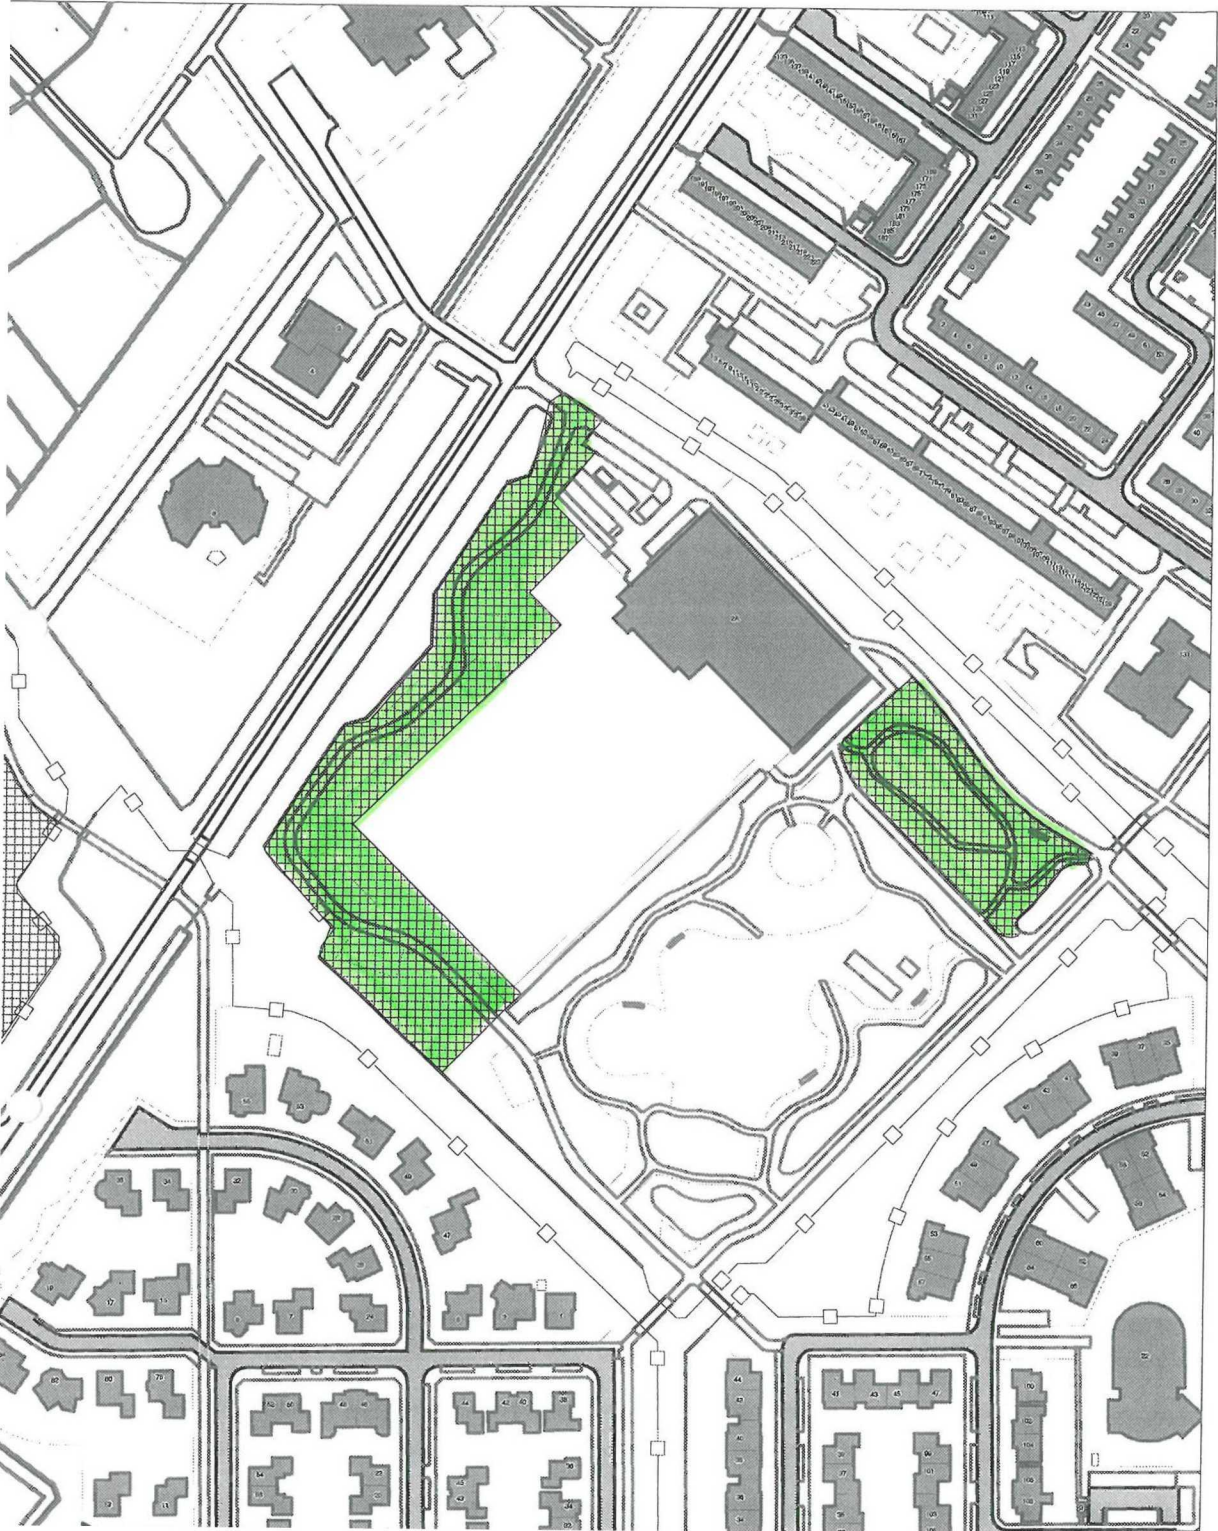

1. Groenstrook langs de Broedersingel

Behoort bij aanwijzingsbesluit hondendolterreinen Kampen' d.d. 28 juni 2011'.

2. Groenstroken rond sportpark De Maten

Behoort bij aanwijzingsbesluit hondendolterreinen Kampen' d.d. 28 juni 2011'.

3. **Groenstroken rond en achter tennispark KJLTC (Flevomaat)**
Behoort bij aanwijzingsbesluit hondendolterreinen Kampen' d.d. 28 juni 2011'.

4. **Groenstrook Jan Ligthartstraat tussen Ichtuscollege en Europa-allee**
Behoort bij aanwijzingsbesluit hondendolterreinen Kampen' d.d. 28 juni 2011'.

5. Groenstrook (berm) langs Beneluxweg tussen Sint Nicolaasdijk en de Flevoweg

Behoort bij aanwijzingsbesluit hondendolterreinen Kampen' d.d. 28 juni 2011'.

6. **Groenstrook (berm) tussen Kievitstraat en het voormalig MOB-complex**
Behoort bij aanwijzingsbesluit hondendolterreinen Kampen' d.d. 28 juni 2011'.