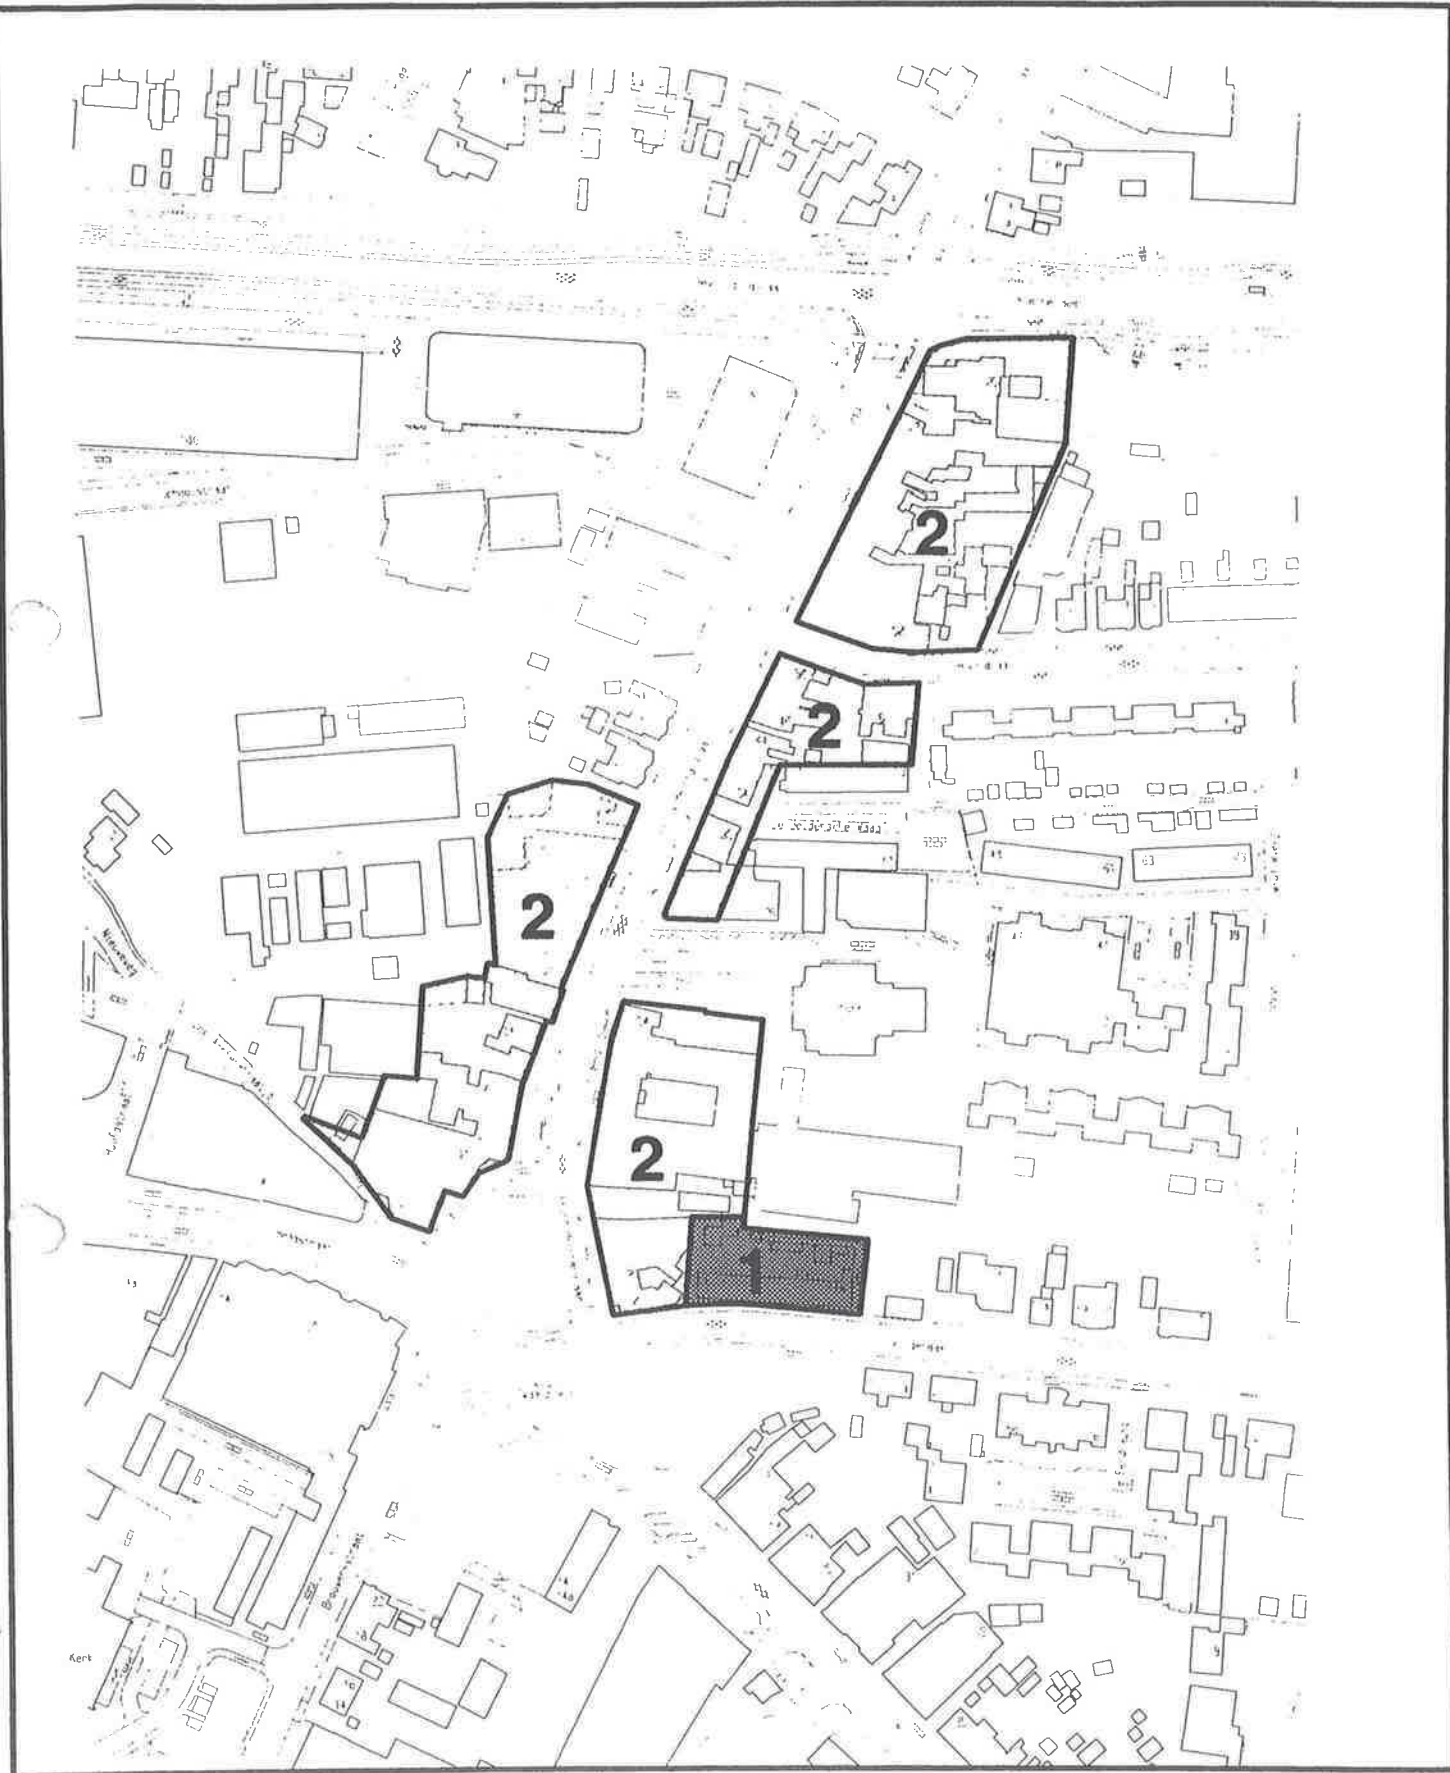

LEEFMILIEUVERORDENINGSGBIED - KAART I

**LEGENDA**

	Geconcentreerd woongebied
	Gebied met een mengbestemming

DIENT SSE - afdeling SO-I

SCHAAL: 1: 2000

DATUM: 20-3-01

GET.: v&o

GEMEENTE

VEENENDAAL