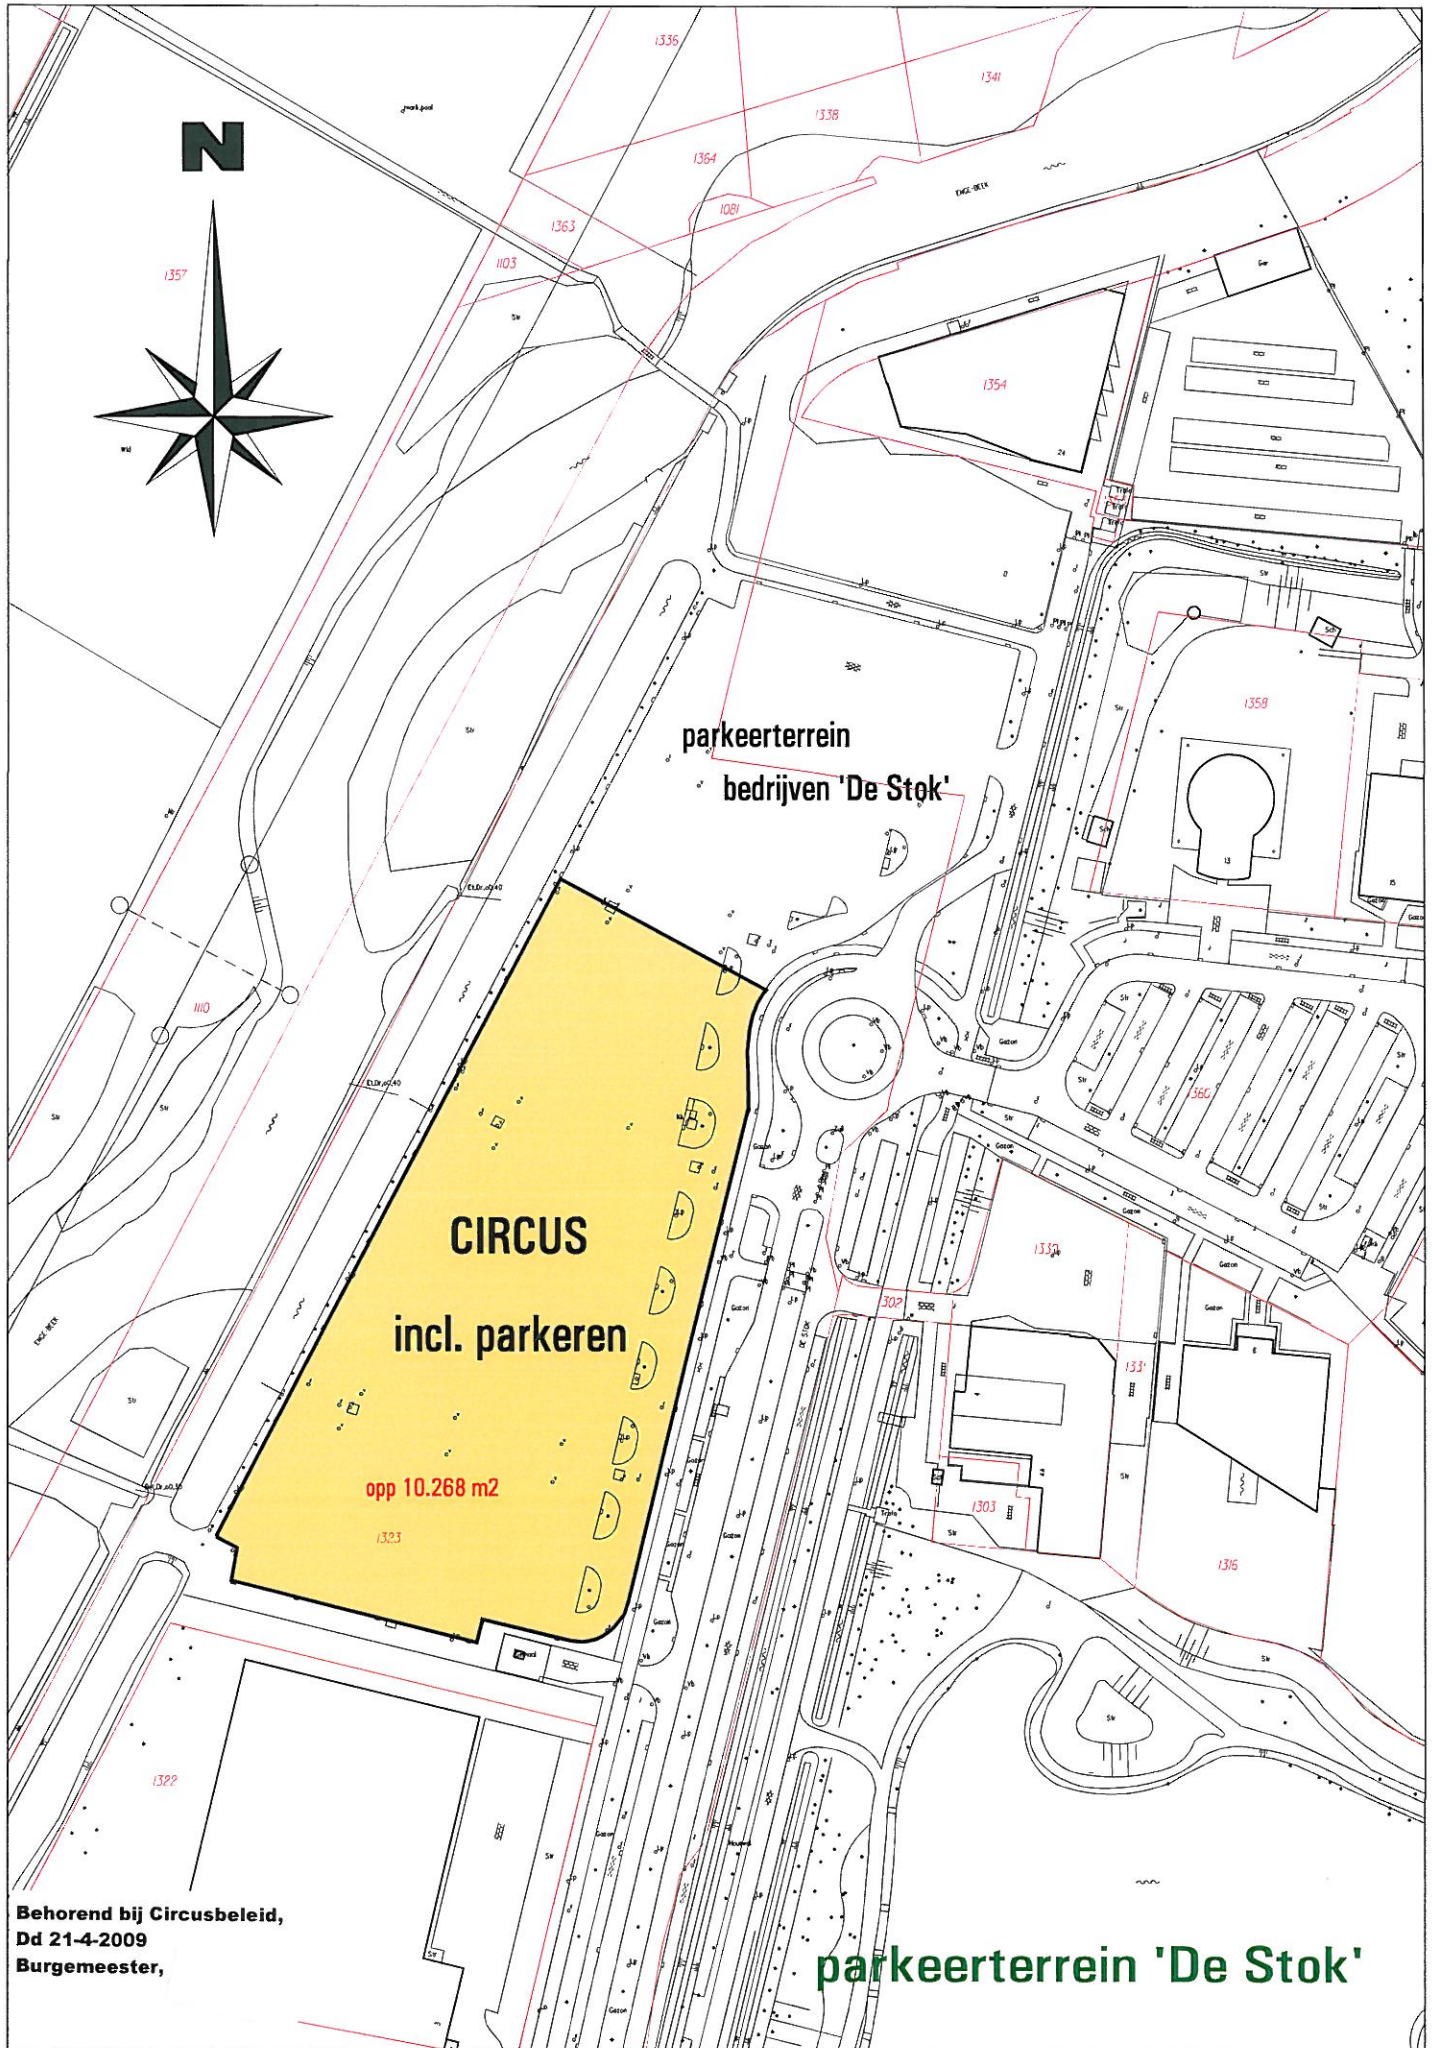

Behorend bij Circusbeleid,  
Dd 21-4-2009  
Burgemeester,

Beukenstraat Heerle (grasveld)

parkeerterrein  
bedrijven 'De Stok'

**CIRCUS**  
incl. parkeren

opp 10.268 m<sup>2</sup>

parkeerterrein 'De Stok'

Behorend bij Circusbeleid,  
Dd 21-4-2009  
Burgemeester,