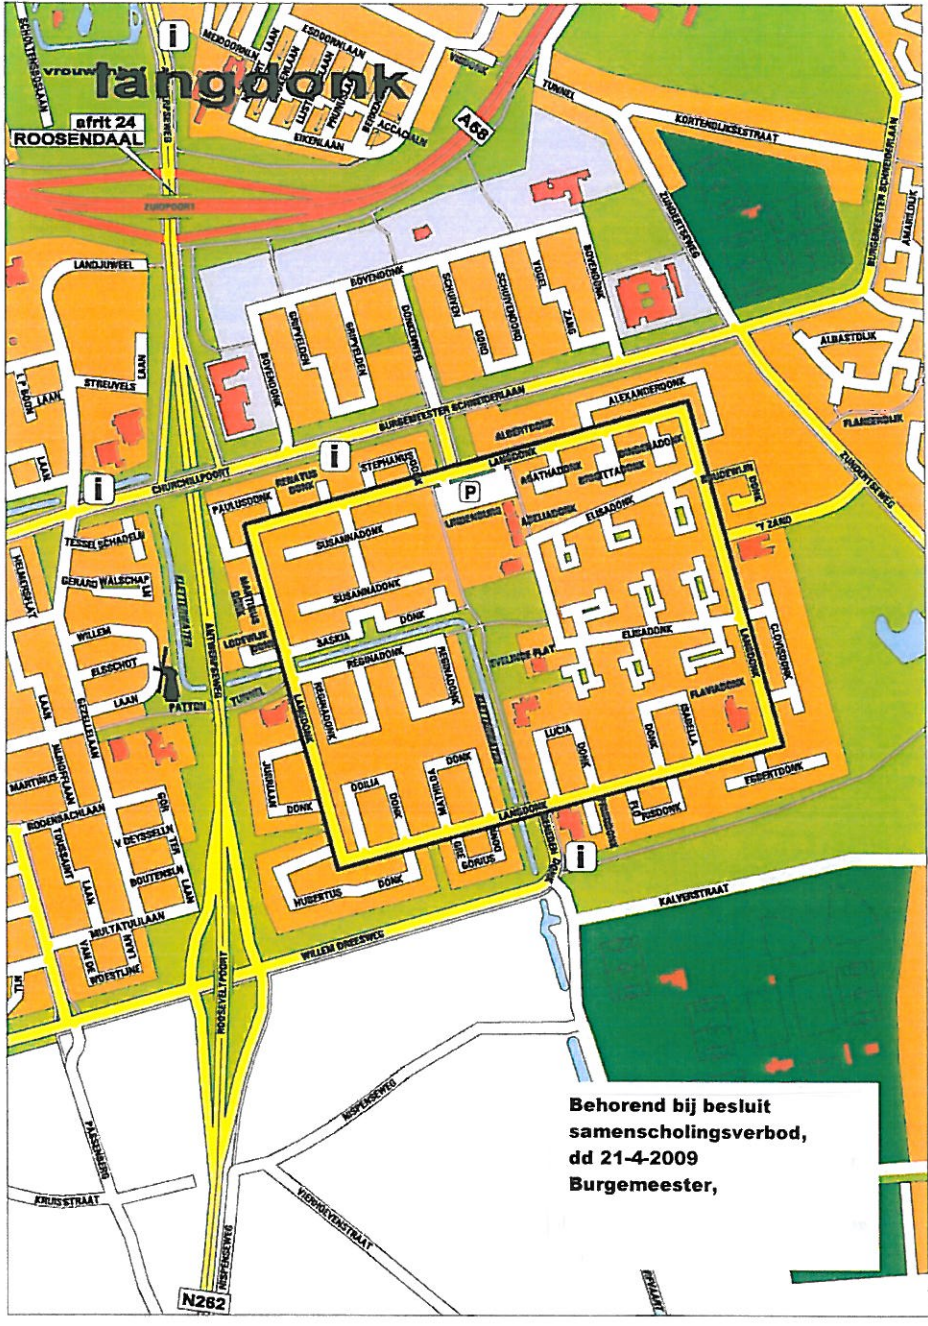

**Behorend bij besluit
samenscholingsverbod,
dd 21-4-2009
Burgemeester,**