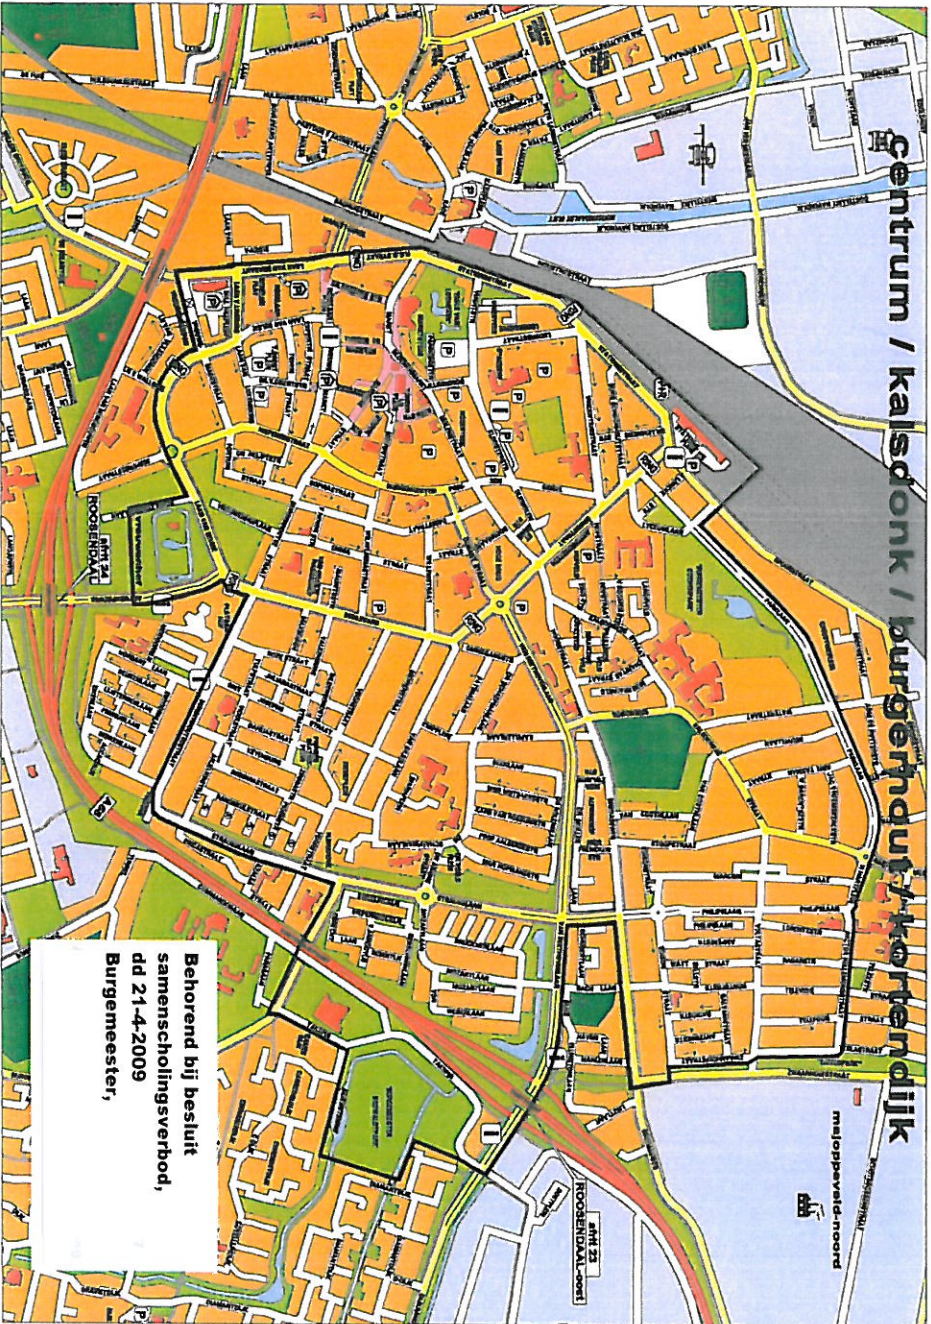

Gemeente
Roosendaal

Westland

centrum / katedonk / burgerhout / kortendijk

kroeven

Jangdonk

Behorend bij besluit
samenscholingsverbod,
dd 21-4-2009
Burgemeester,

Centrum / Kalsdonk / Burgerhout / Kortendijk

malpepsveld-noord

ART 23
HOOSBENDAL-oost

Behorend bij besluit
samenscholingsverbod,
dd 21-4-2009
Burgemeester,

**Behorend bij besluit
samenscholingsverbod,
dd 21-4-2009
Burgemeester,**