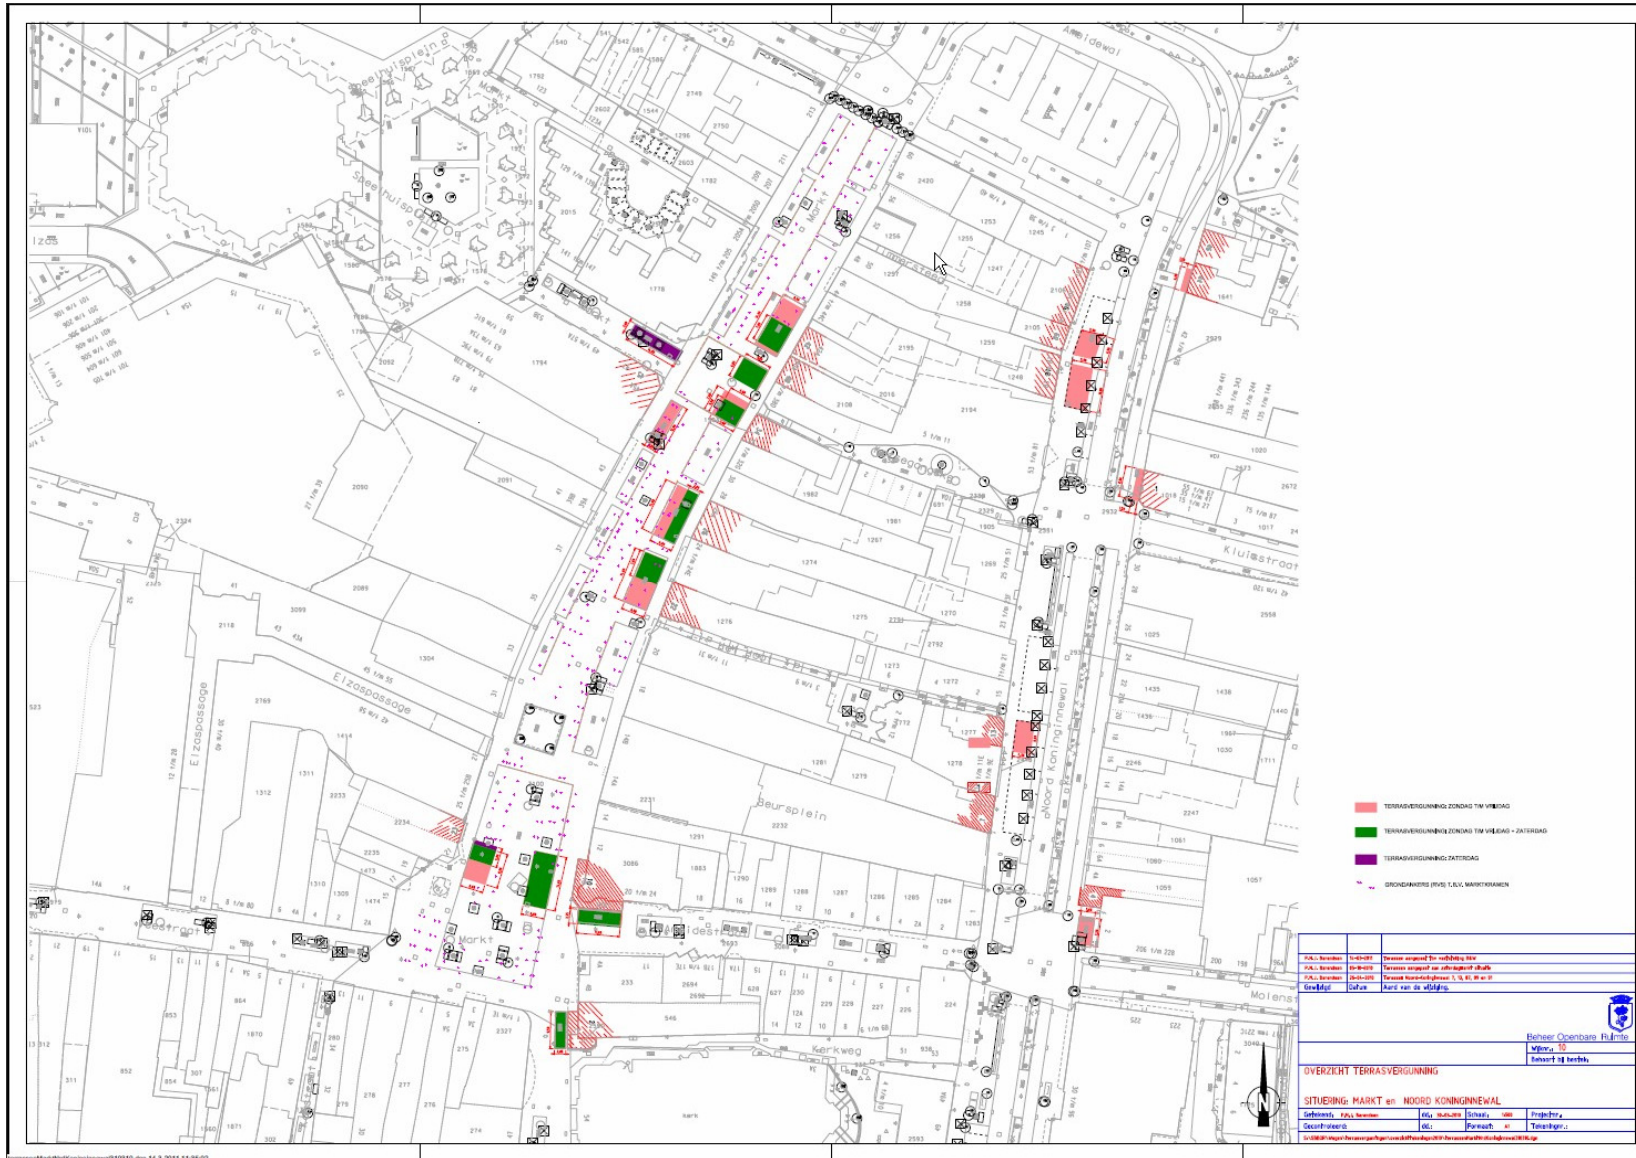

Bijlage 2 Situatiekaart terrasvlakken Markt en Noord Koninginnewal door de weeks en tijdens de zaterdagmarkt*

*Een gedetailleerde kaart is beschikbaar. Legenda: roze=zondag t/m vrijdag, groen=alle dagen van de week, paars=alleen op zaterdag