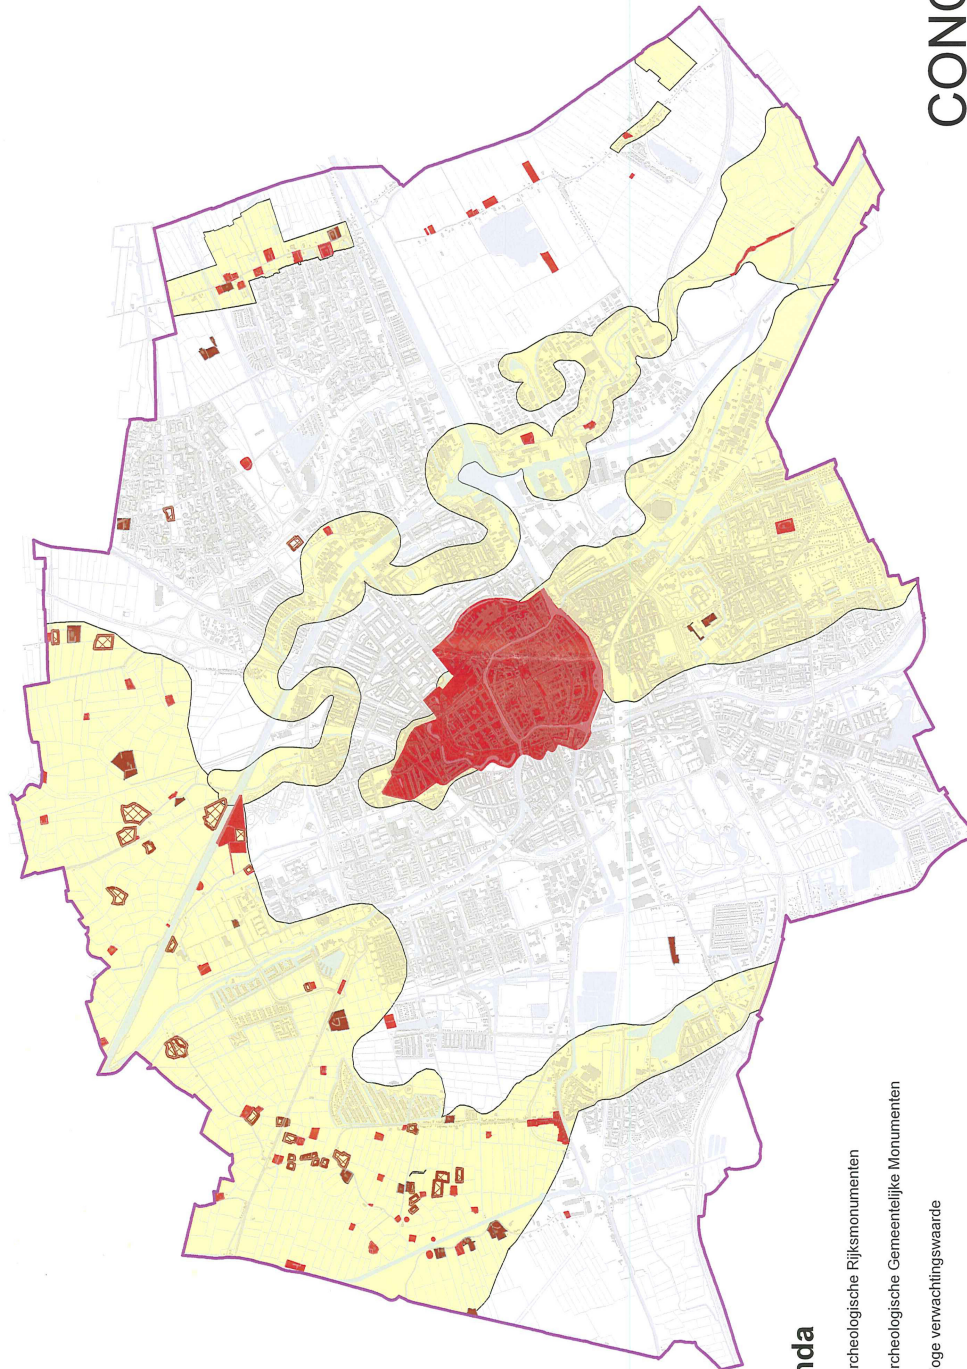

Bijlage 1: Archeologische Kaart van de erfgoedverordening (2009)

Gemeentelijke Archeologische Beleidskaart

Legenda

- Archeologische Rijksmonumenten
- Archeologische Gemeentelijke Monumenten
- Hoge verwachtingswaarde
- Middelhoge verwachtingswaarde

CONCEPT