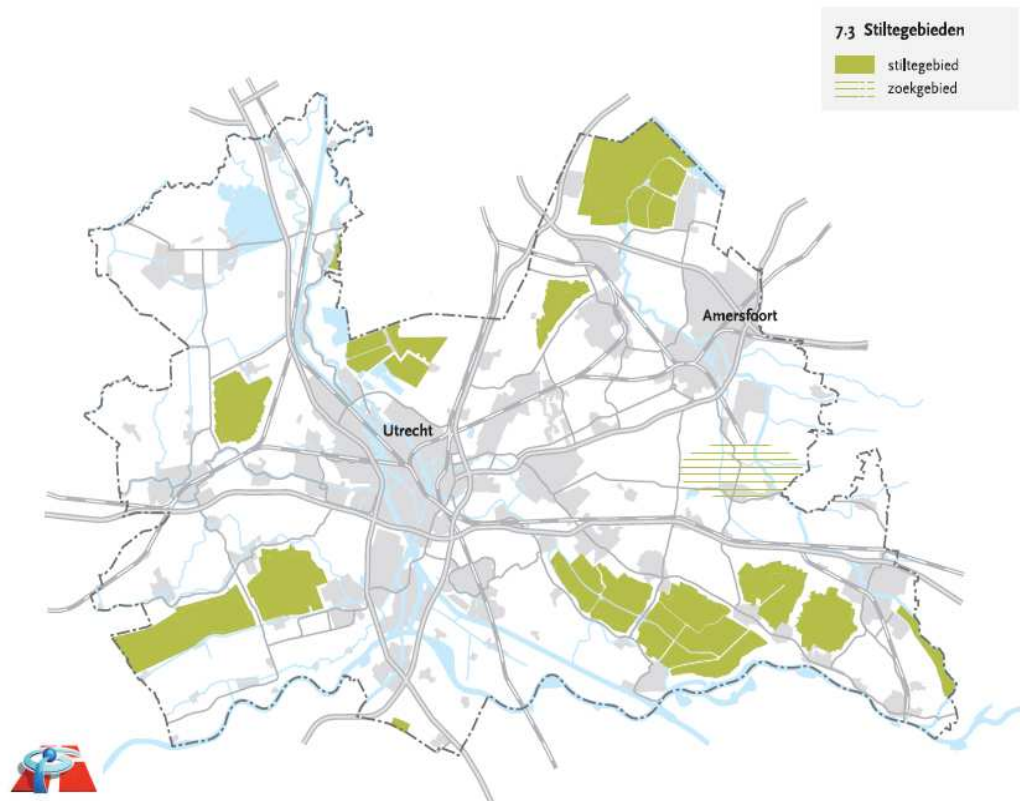

Figuur 2

Cartografie: Provincie Utrecht, PSD, sector Geografische Informatievoorziening behorende bij vastgesteld Streekplan d.d.13 december 2004