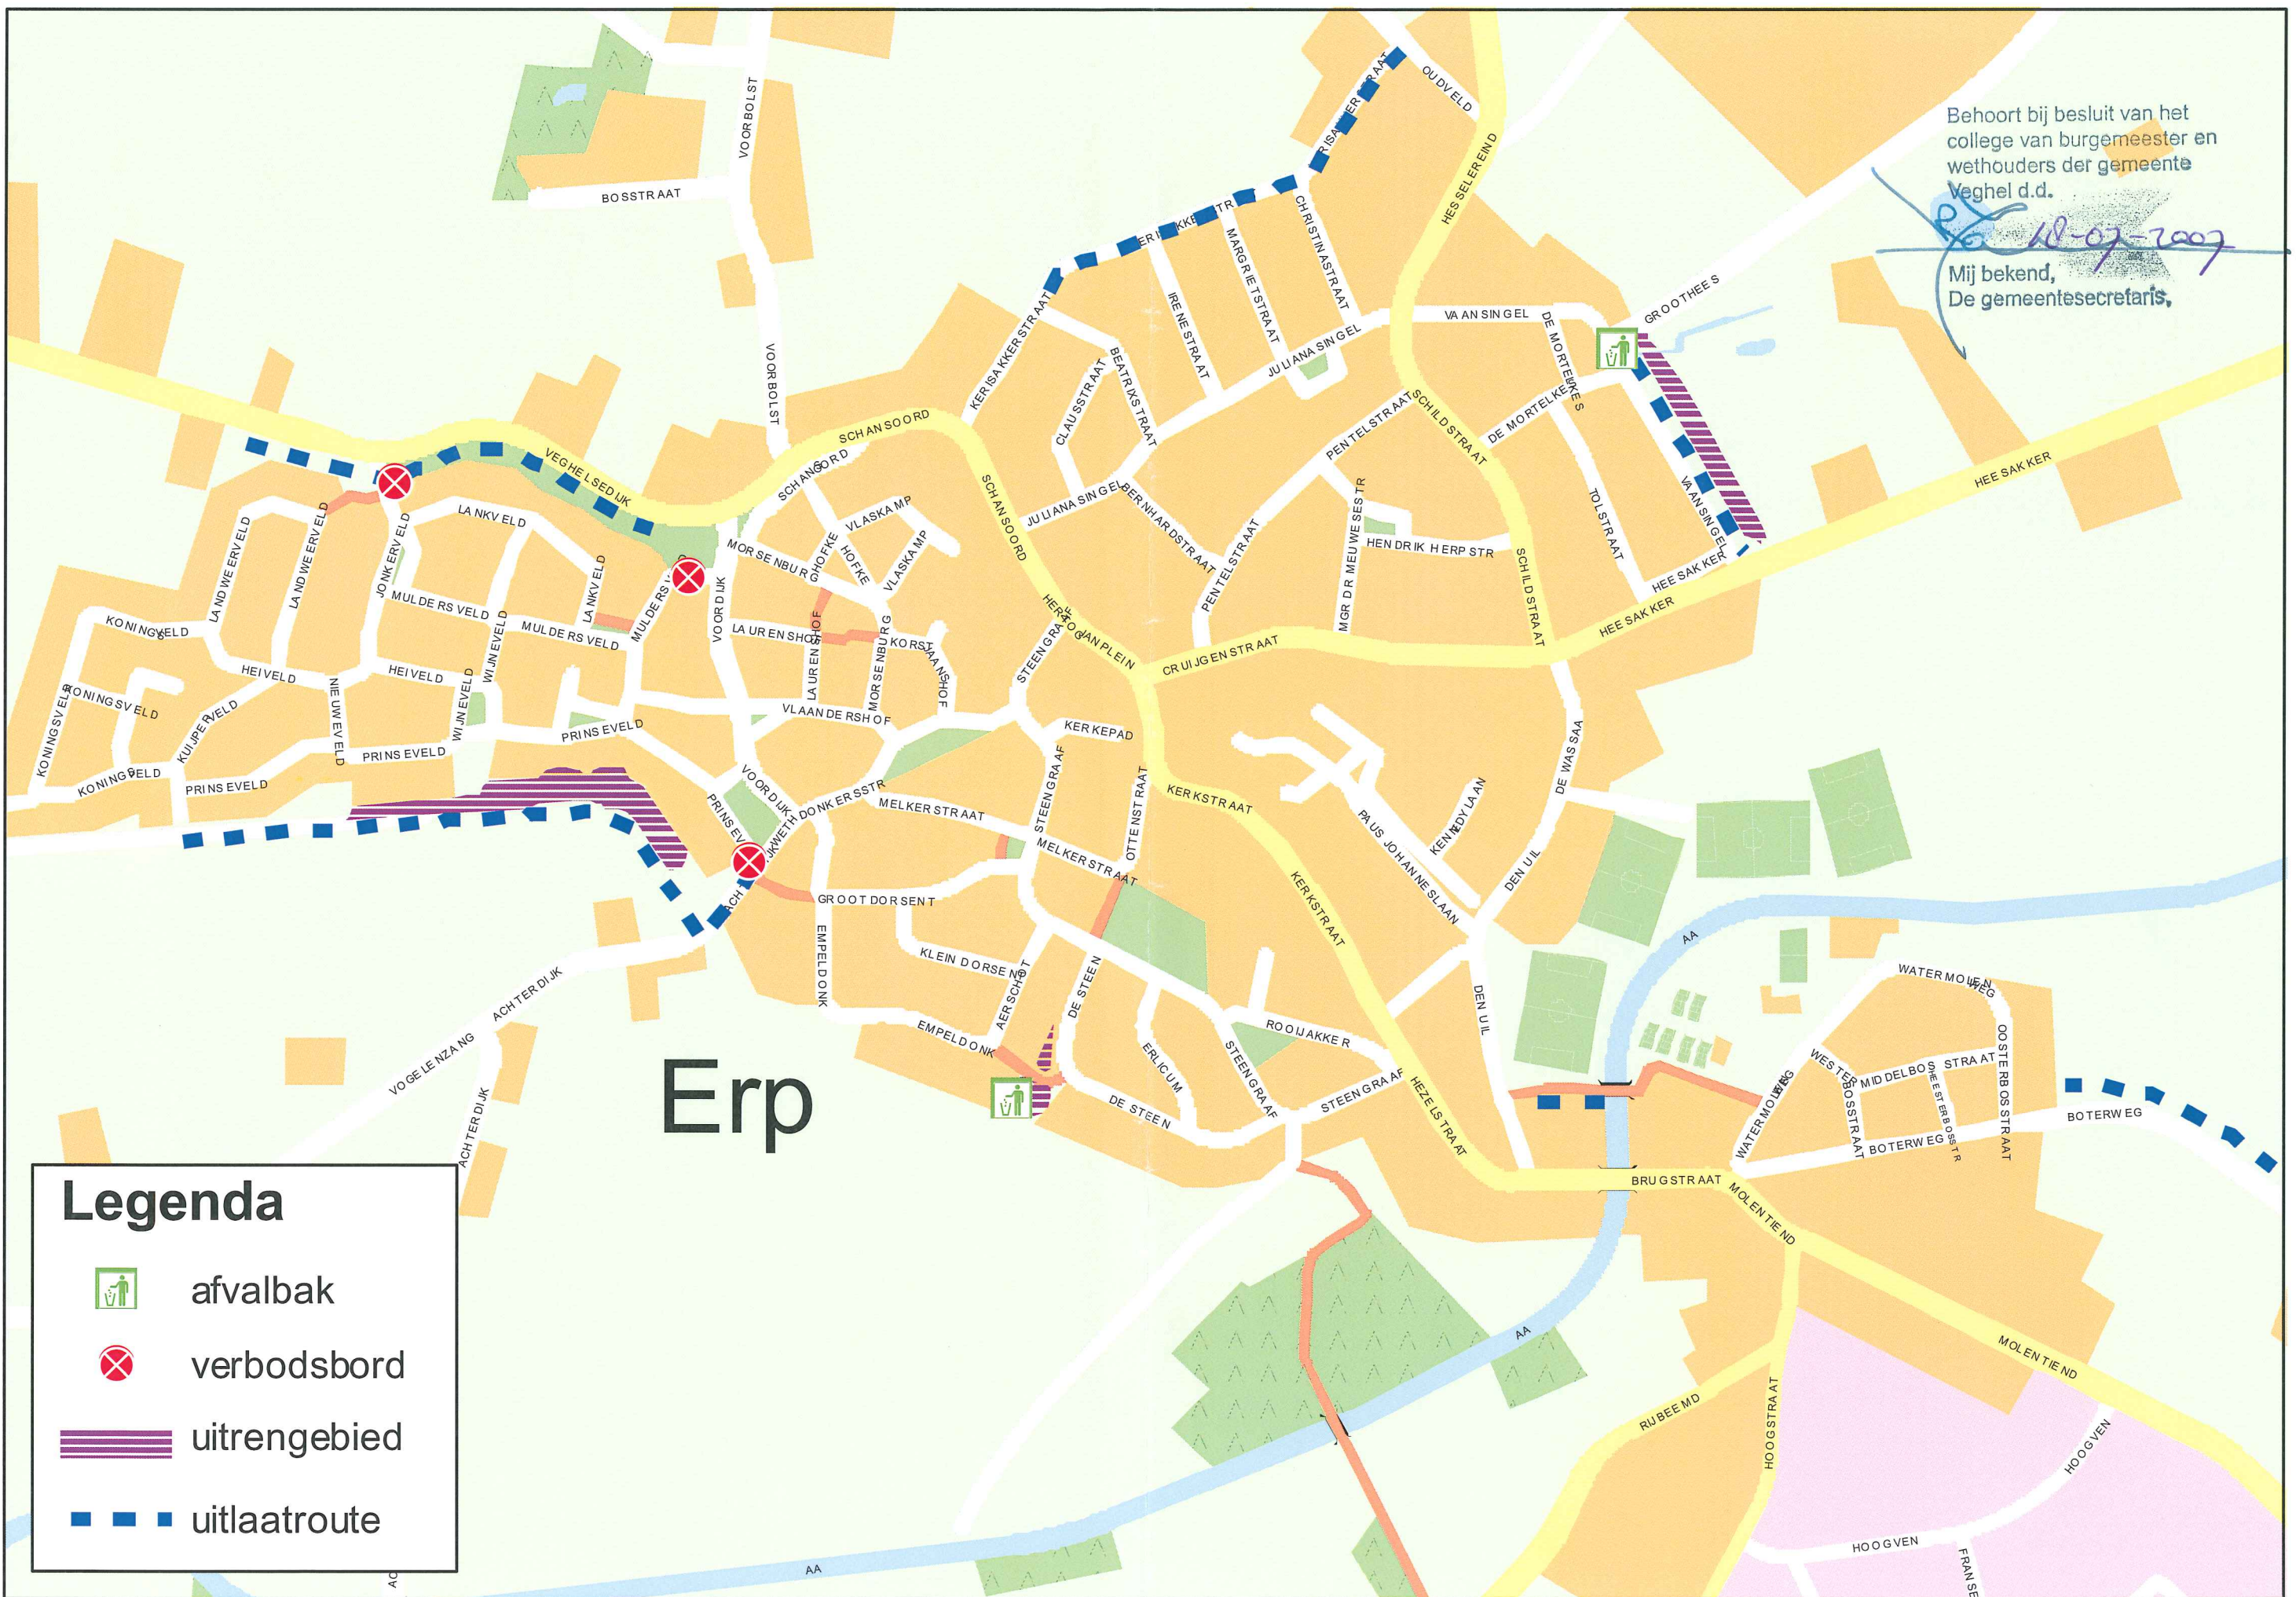

Veghel

Legenda

-  afvalbak
-  verbodsbord
-  uitrenggebied
-  uitlaatroutte

Behoort bij besluit van het college van burgemeester en wethouders der gemeente Veghel d. 10-07-2007

[Handwritten signature]

Mij bekend,
De gemeentesecretaris,

Boerdonk

Behoort bij besluit van het college van burgemeester en wethouders der gemeente Veghel d.d.

Mij bekend,
De gemeentesecretaris,

Erp

Legenda

-  afvalbak
-  verbodsbord
-  uitrenggebied
-  uitlaatroutte

Behoort bij besluit van het college van burgemeester en wethouders der gemeente Veghel d.d.

Mij bekend,
De gemeentesecretaris,

Mariaheide

Legenda

-  afvalbak
-  verbodsbord
-  uitreengebied
-  uitlaatroute