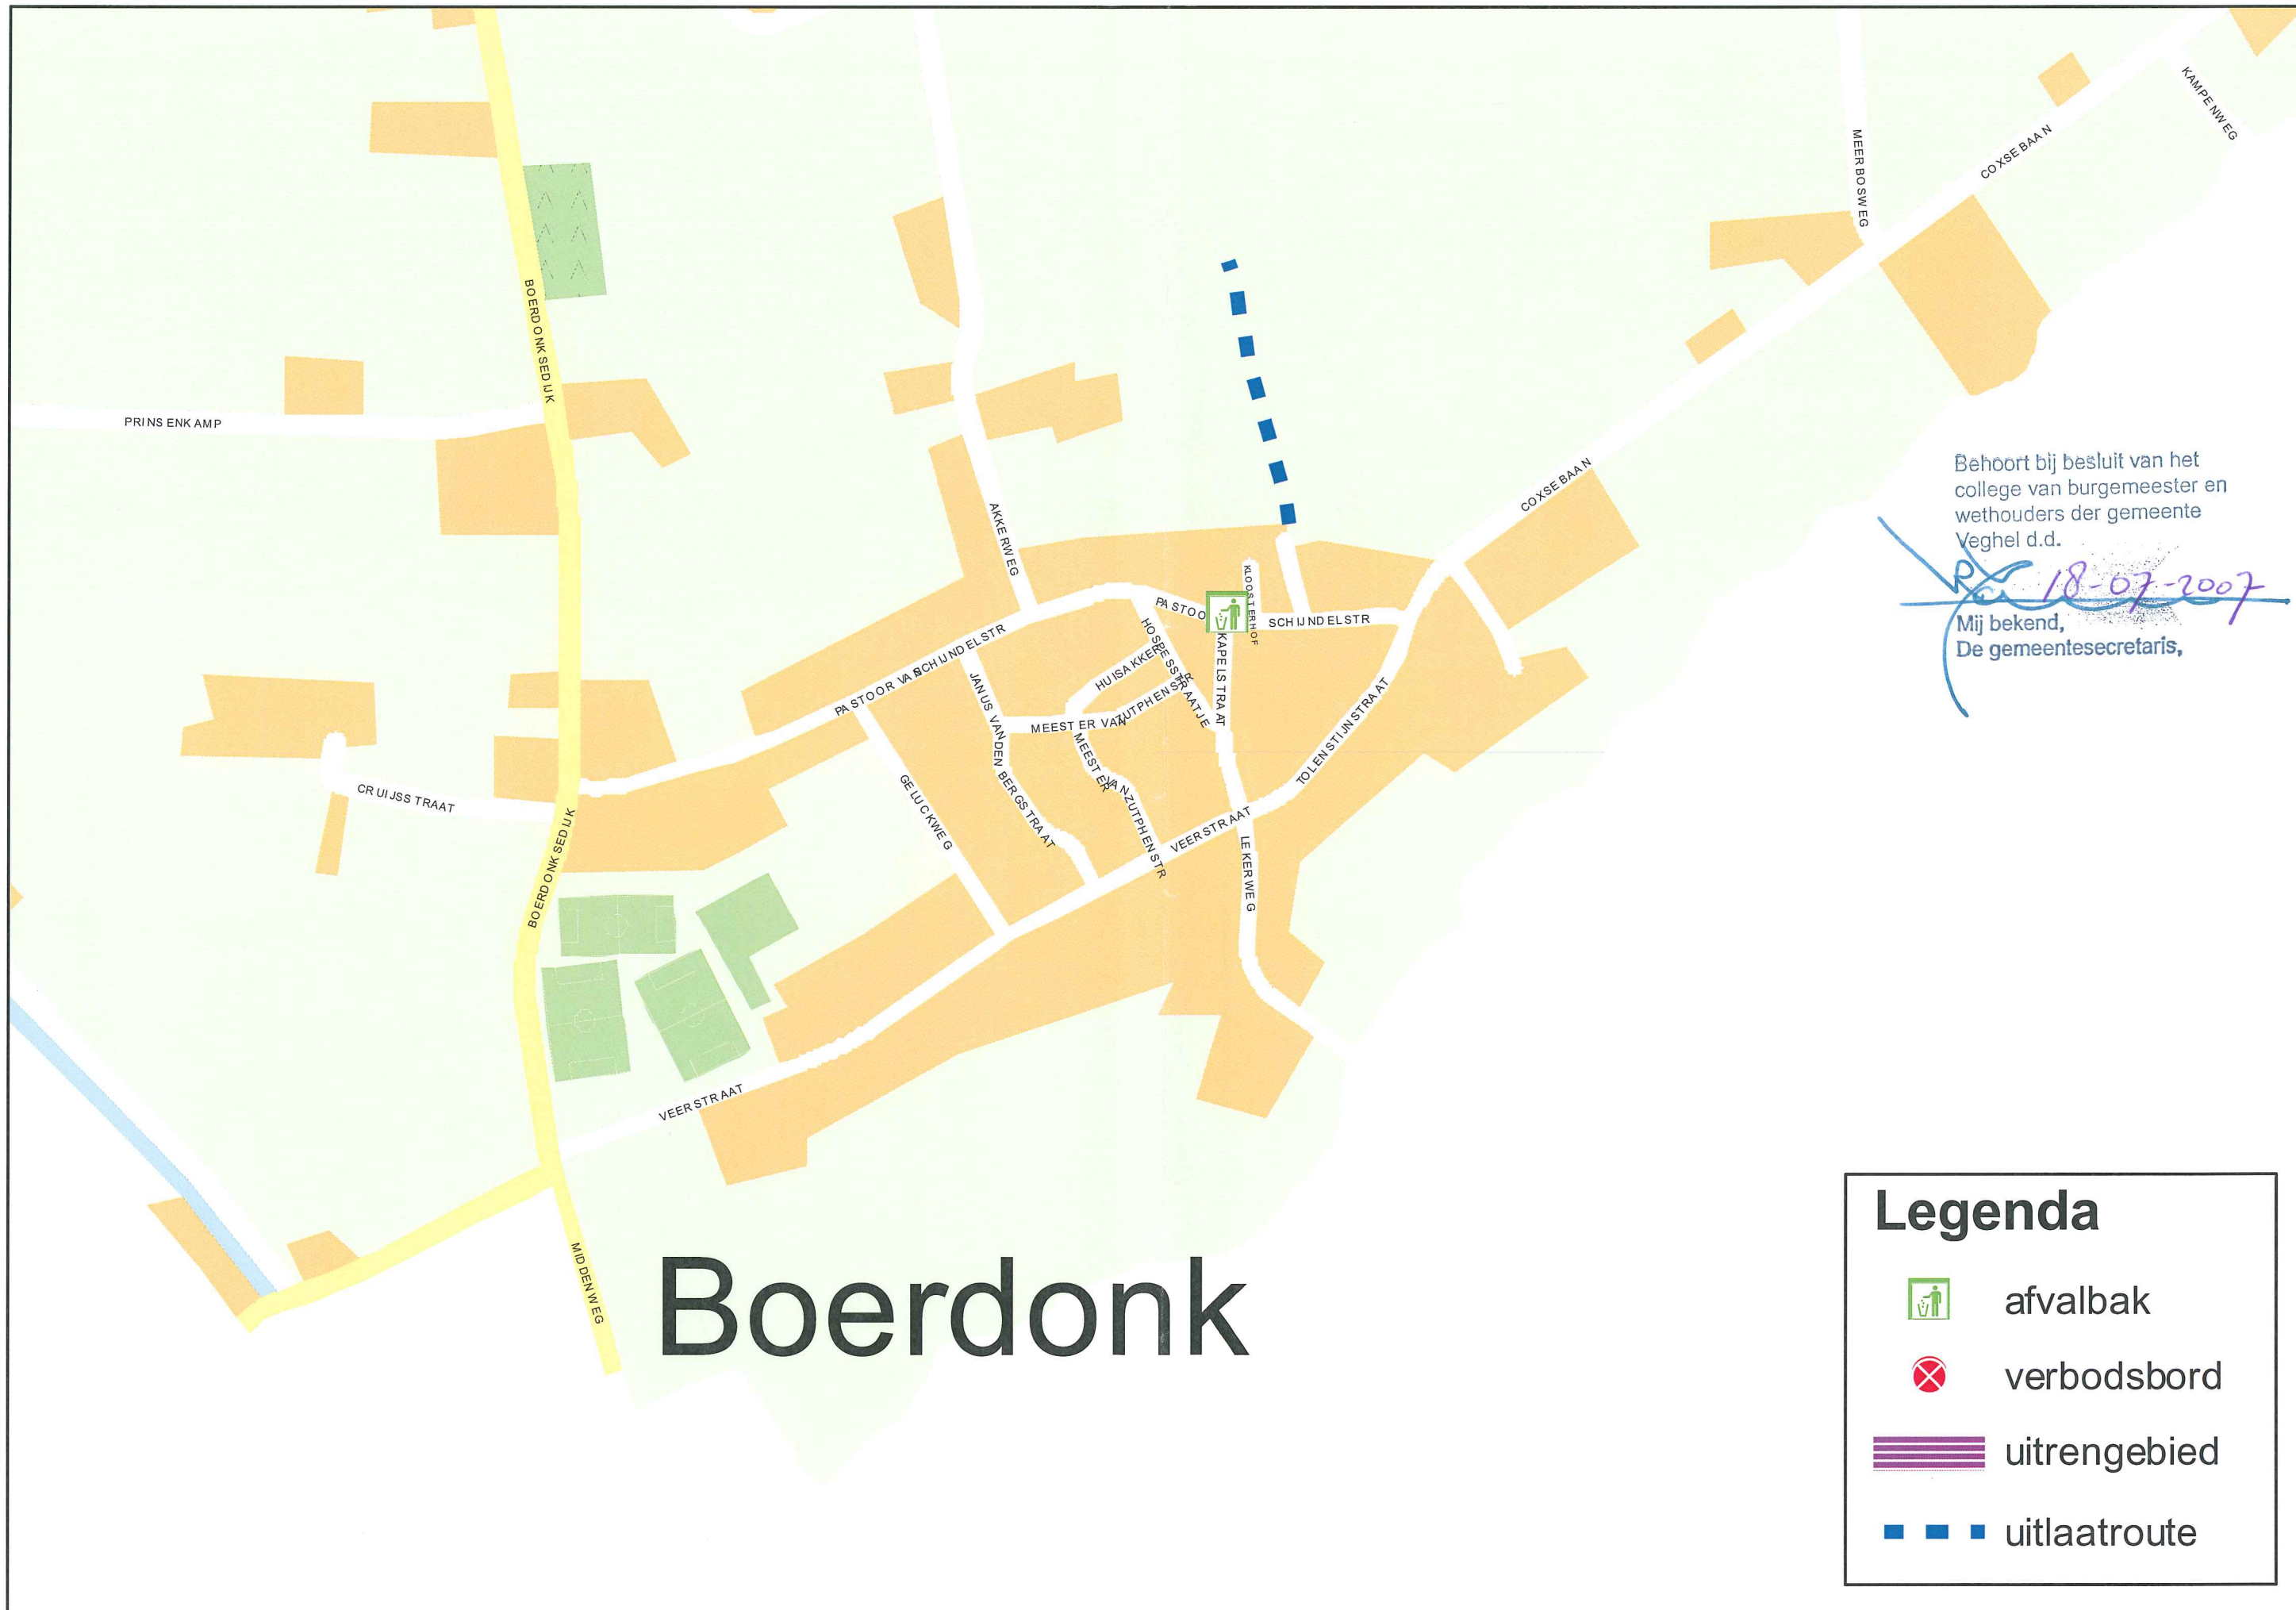

Veghel

Legenda

-  afvalbak
-  verbodsbord
-  uitrenggebied
-  uitlaatroutte

Behoort bij besluit van het college van burgemeester en wethouders der gemeente Veghel d. 10-07-2007

[Handwritten signature]

Mij bekend,
De gemeentesecretaris,

Boerdonk

Behoort bij besluit van het college van burgemeester en wethouders der gemeente Veghel d.d.

Mij bekend,
De gemeentesecretaris,

Erp

Legenda

-  afvalbak
-  verbodsbord
-  uitrenggebied
-  uitlaatroutte

Behoort bij besluit van het college van burgemeester en wethouders der gemeente Veghel d.d.

Mij bekend,
De gemeentesecretaris,

Mariaheide

Legenda

-  afvalbak
-  verbodsbord
-  uitreengebied
-  uitlaatroute