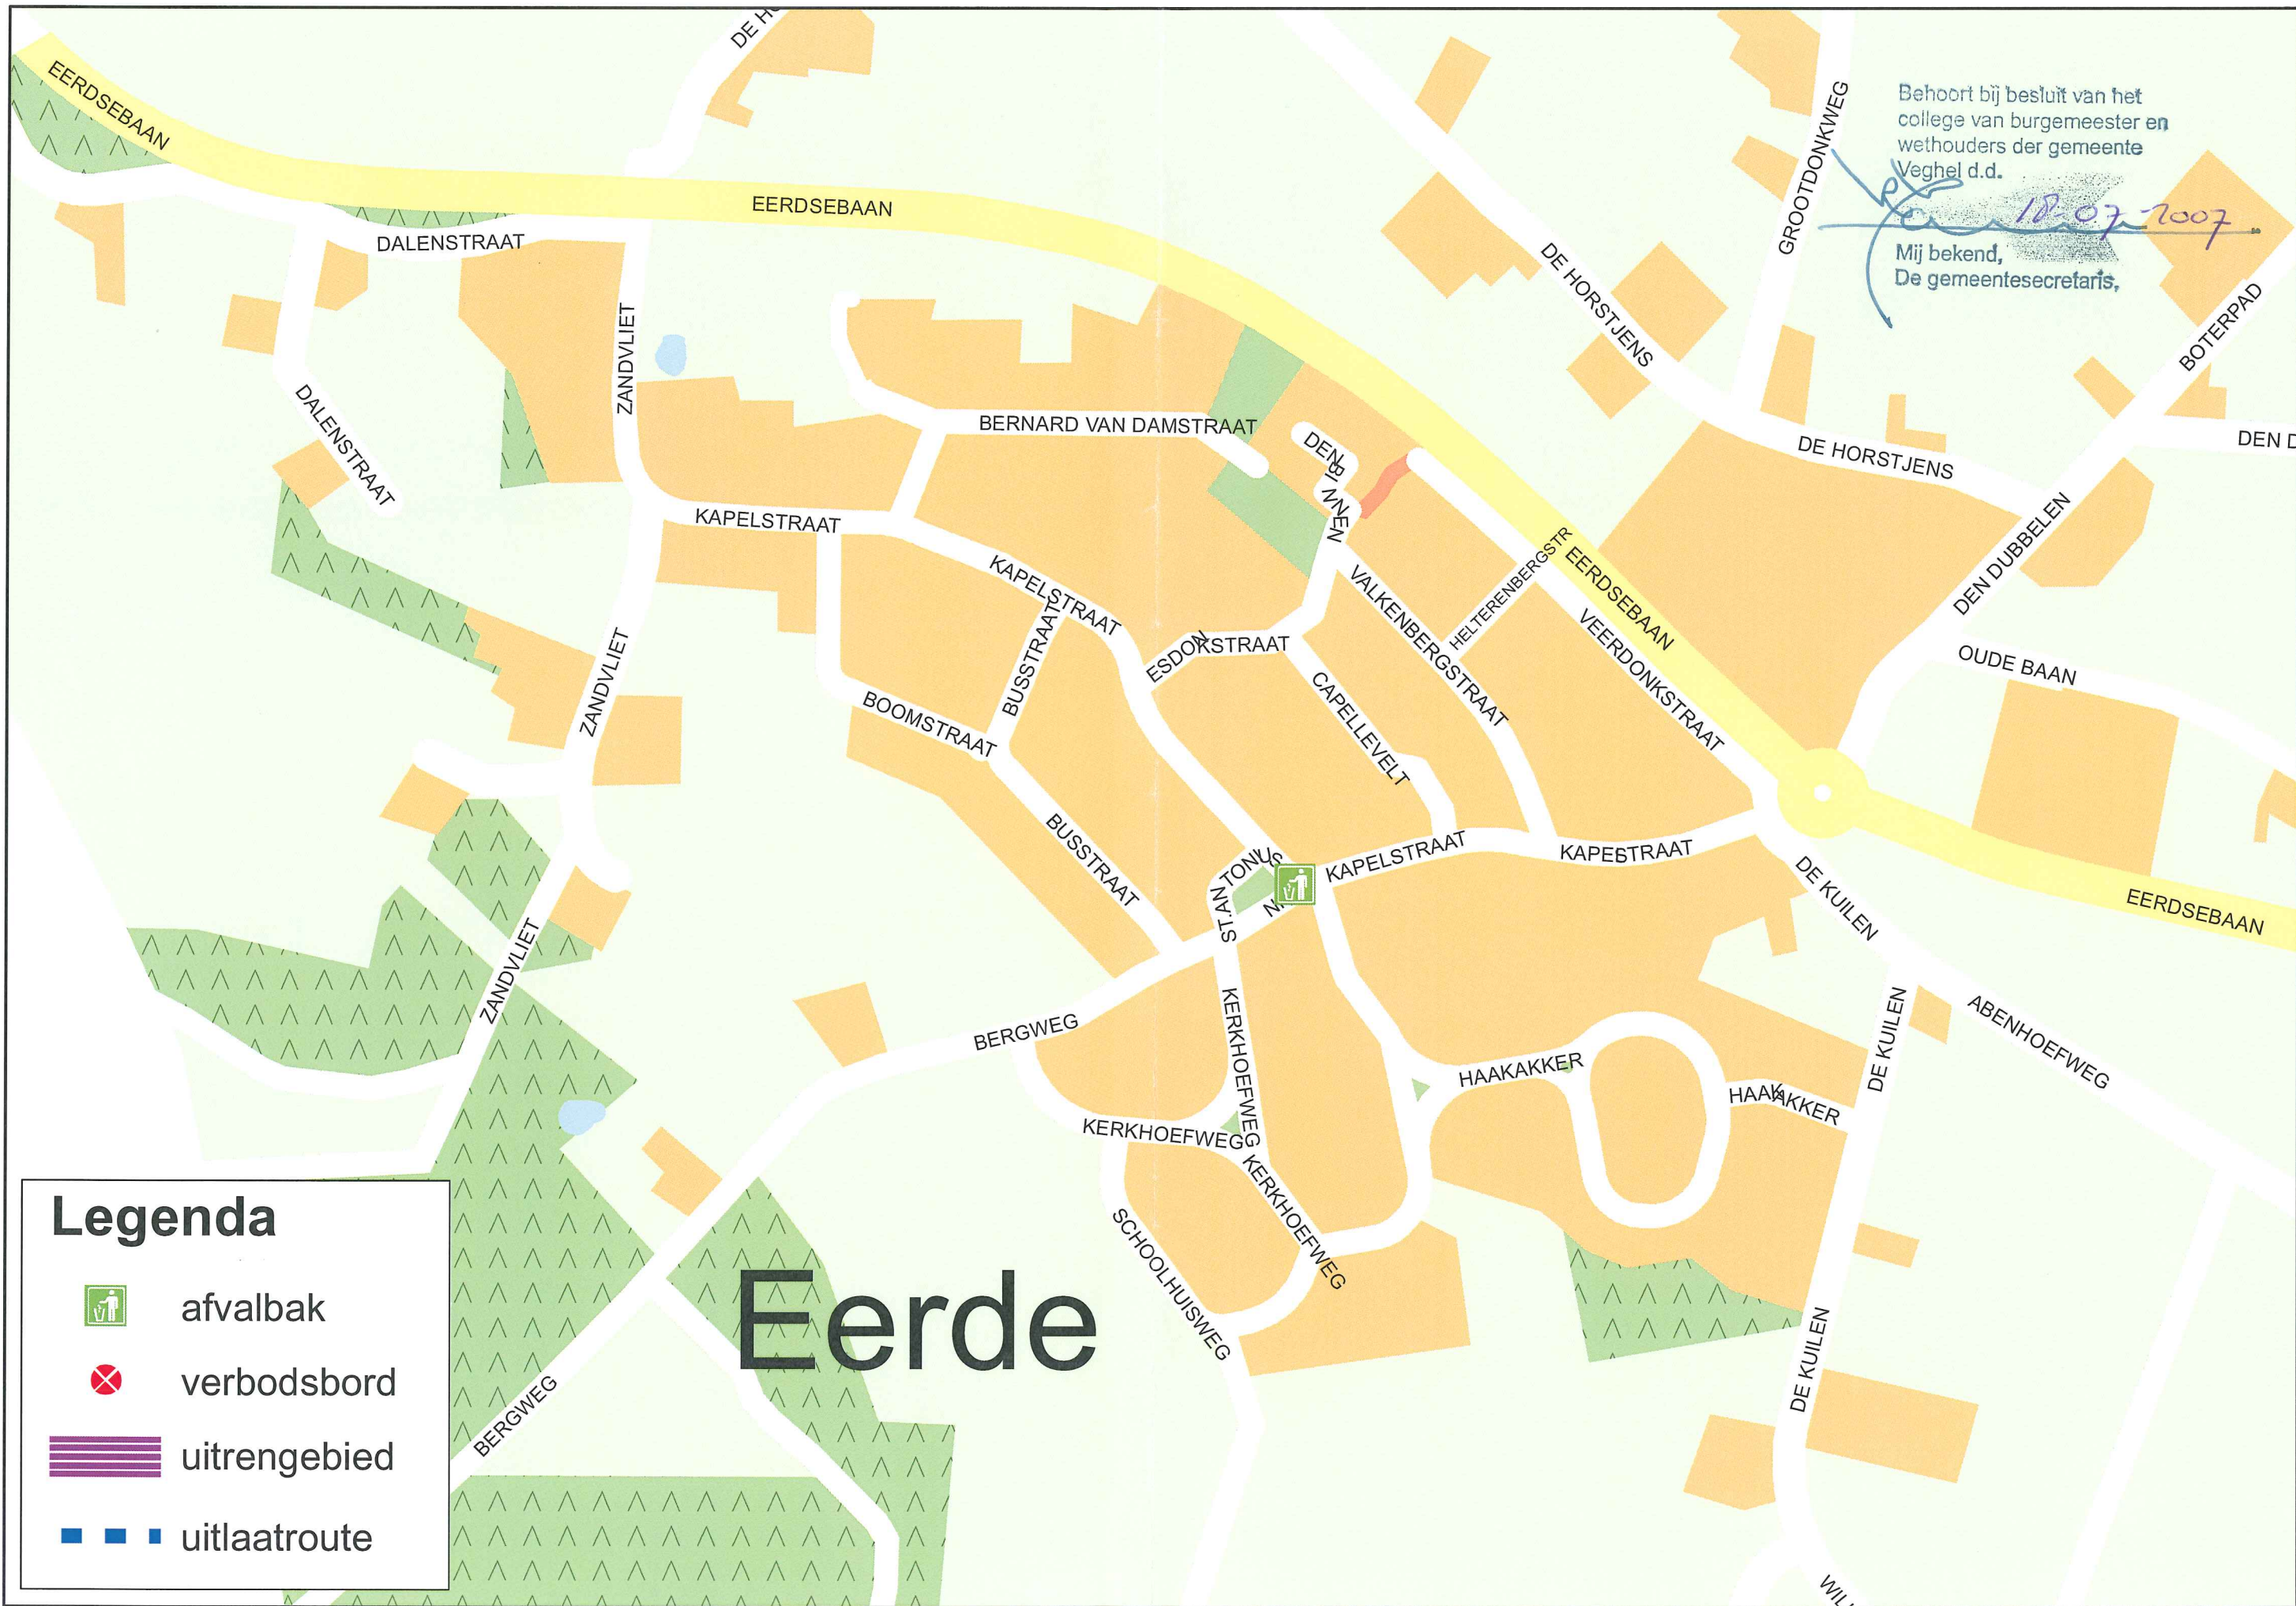

Behoort bij besluit van het college van burgemeester en wethouders der gemeente Veghel d.d.

Mij bekend,
De gemeentesecretaris,

Mariaheide

Legenda

-  afvalbak
-  verbodsbord
-  uitreengebied
-  uitlaatroute

Legenda

-  afvalbak
-  verbodsbord
-  uitreng gebied
-  uitlaatroute

Eerde

Behoort bij besluit van het college van burgemeester en wethouders der gemeente Veghel d.d.
[Signature] 18.07.2007
 Mij bekend,
 De gemeentesecretaris,