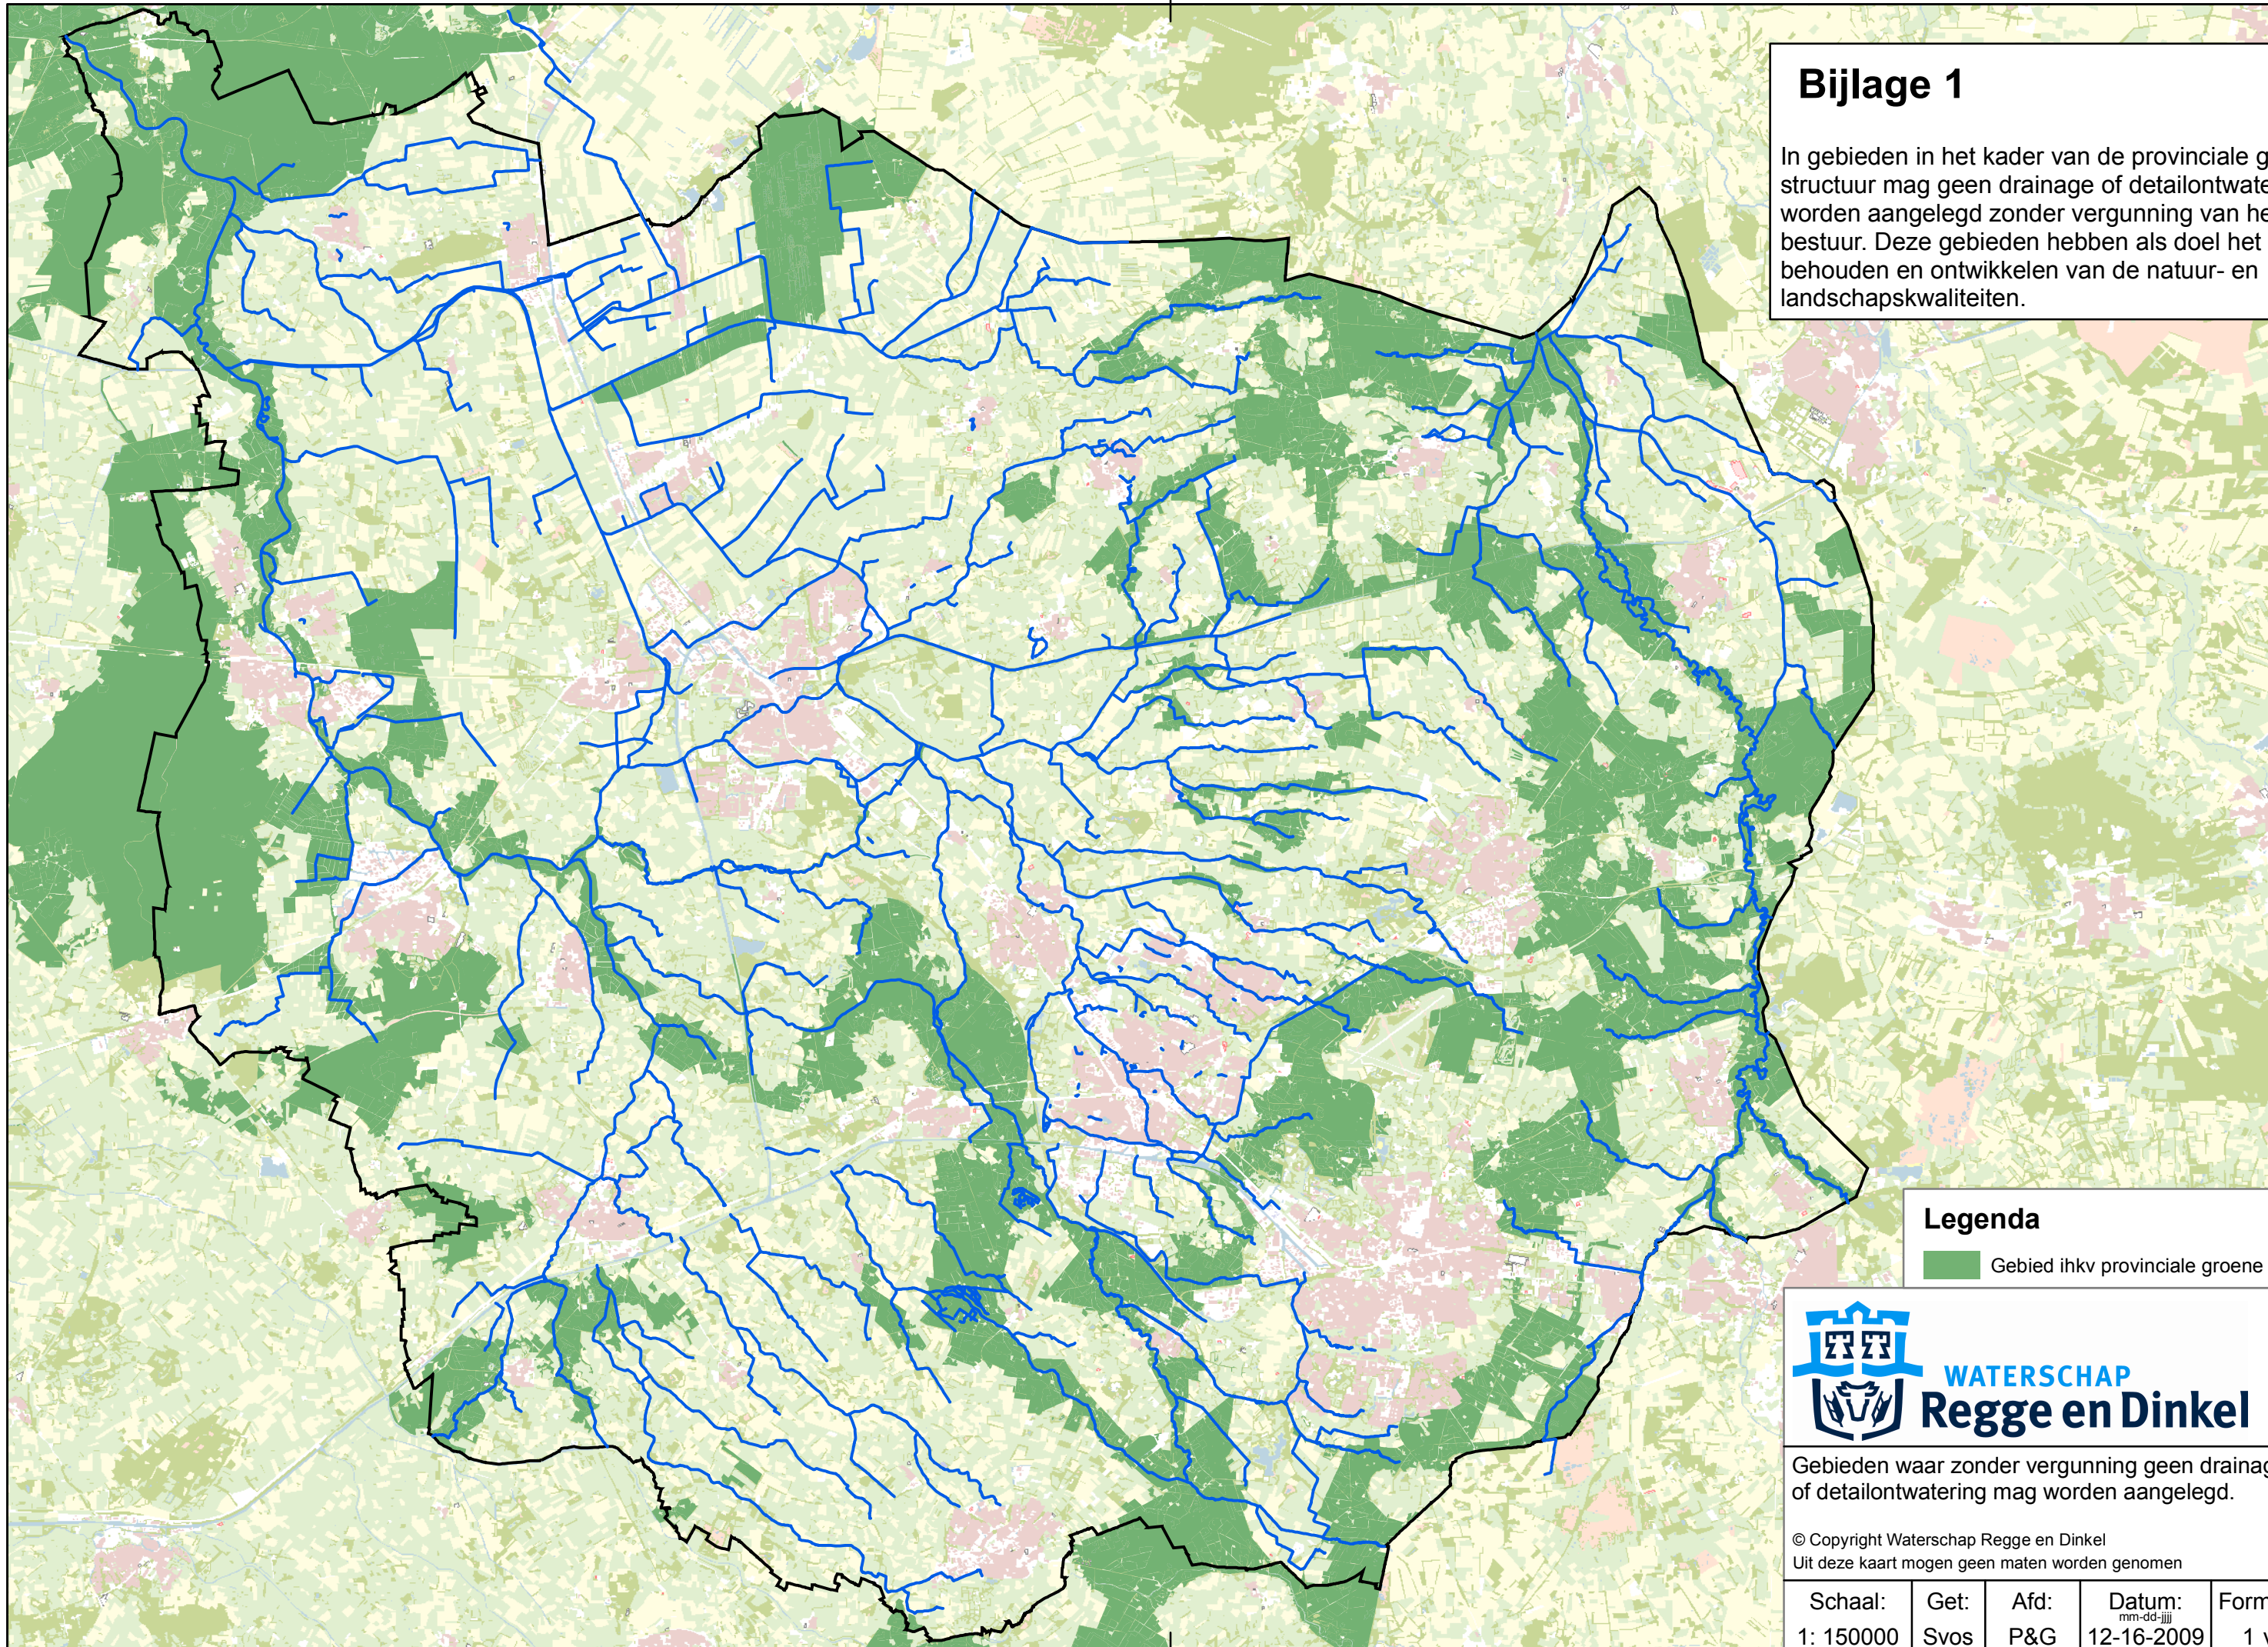

Bijlage 1

In gebieden in het kader van de provinciale groene structuur mag geen drainage of detailontwatering worden aangelegd zonder vergunning van het bestuur. Deze gebieden hebben als doel het behouden en ontwikkelen van de natuur- en landschapswaliteiten.

Legenda

 Gebied ihkv provinciale groene structuur

WATERSCHAP
Regge en Dinkel

Gebieden waar zonder vergunning geen drainage of detailontwatering mag worden aangelegd.

© Copyright Waterschap Regge en Dinkel
Uit deze kaart mogen geen maten worden genomen

Schaal: 1: 150000	Get: Svos	Afd: P&G	Datum: mm-dd-jjjj 12-16-2009	Formaat: A3 1 van 1
----------------------	--------------	-------------	------------------------------------	------------------------