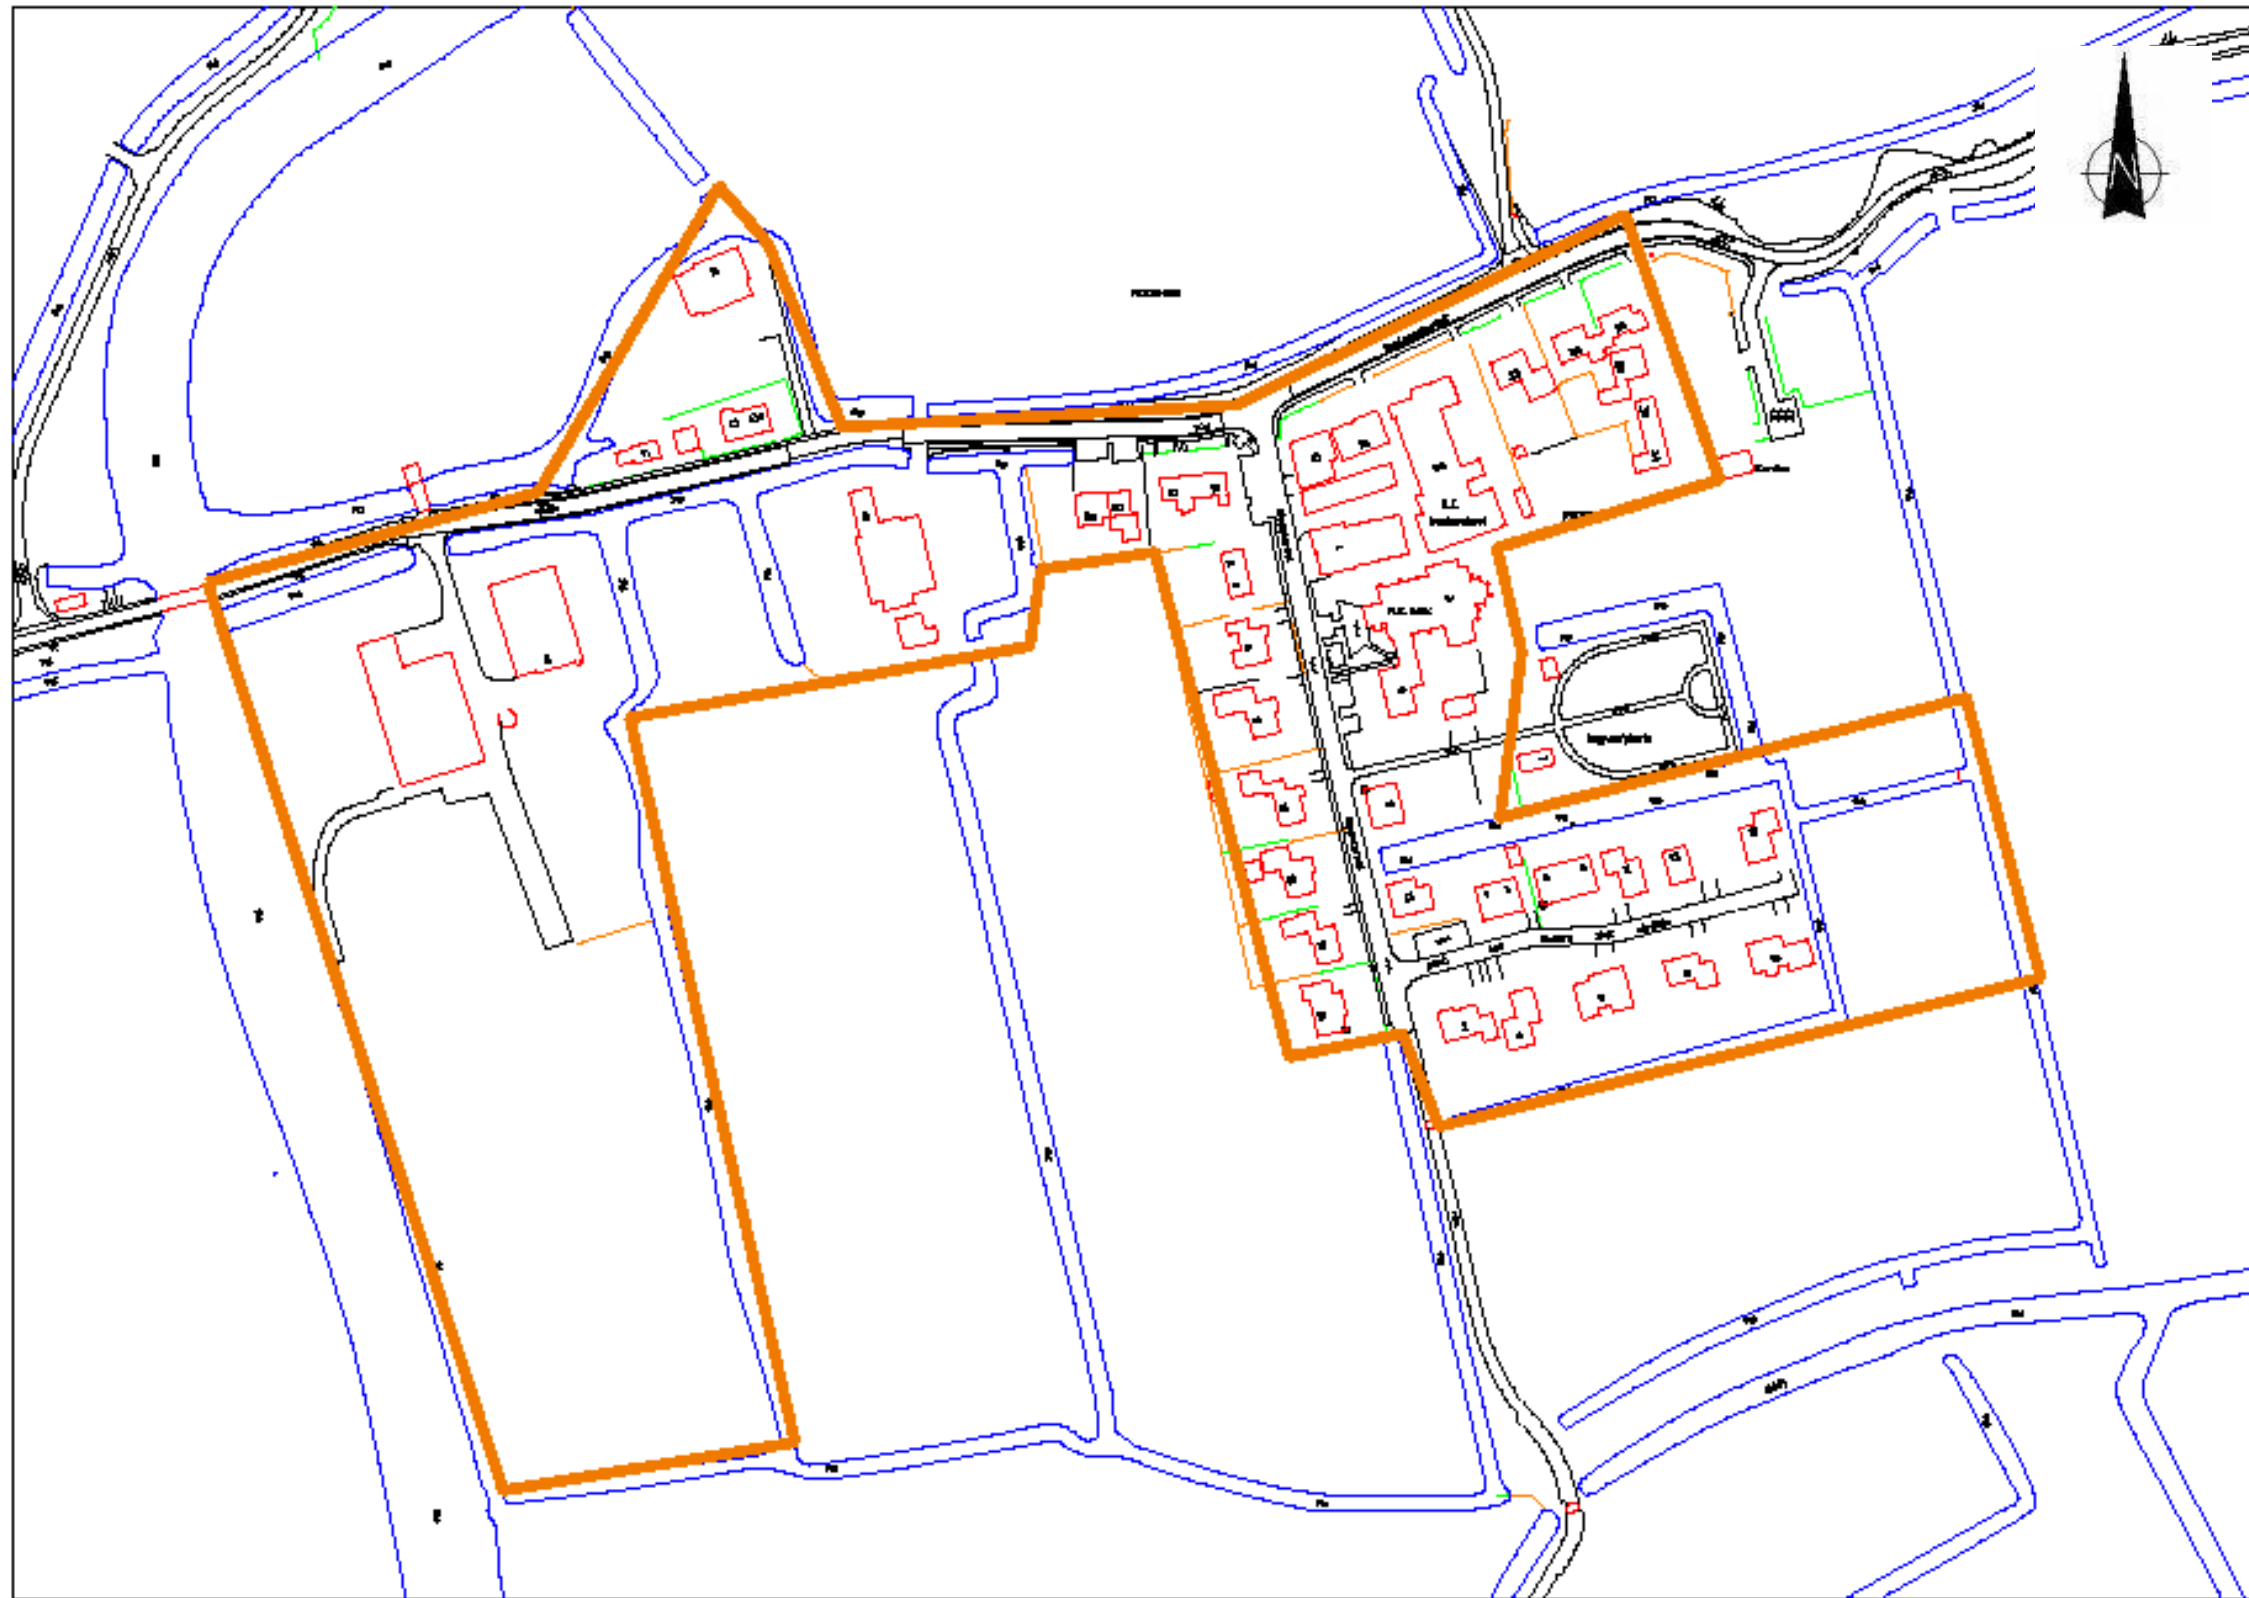

## KUBAARD Slachte 7

H:\wvg-gbkn.rdl 2-6-2008 16:17:56

Kûbaard

LEONS Leons 3 en 10

H:\wvg-gbkn.rdl 2-6-2008 15:34:14

Mantgum

H:\wvg-gbkn.rdl 2-6-2008 16:10:51

Reahûs