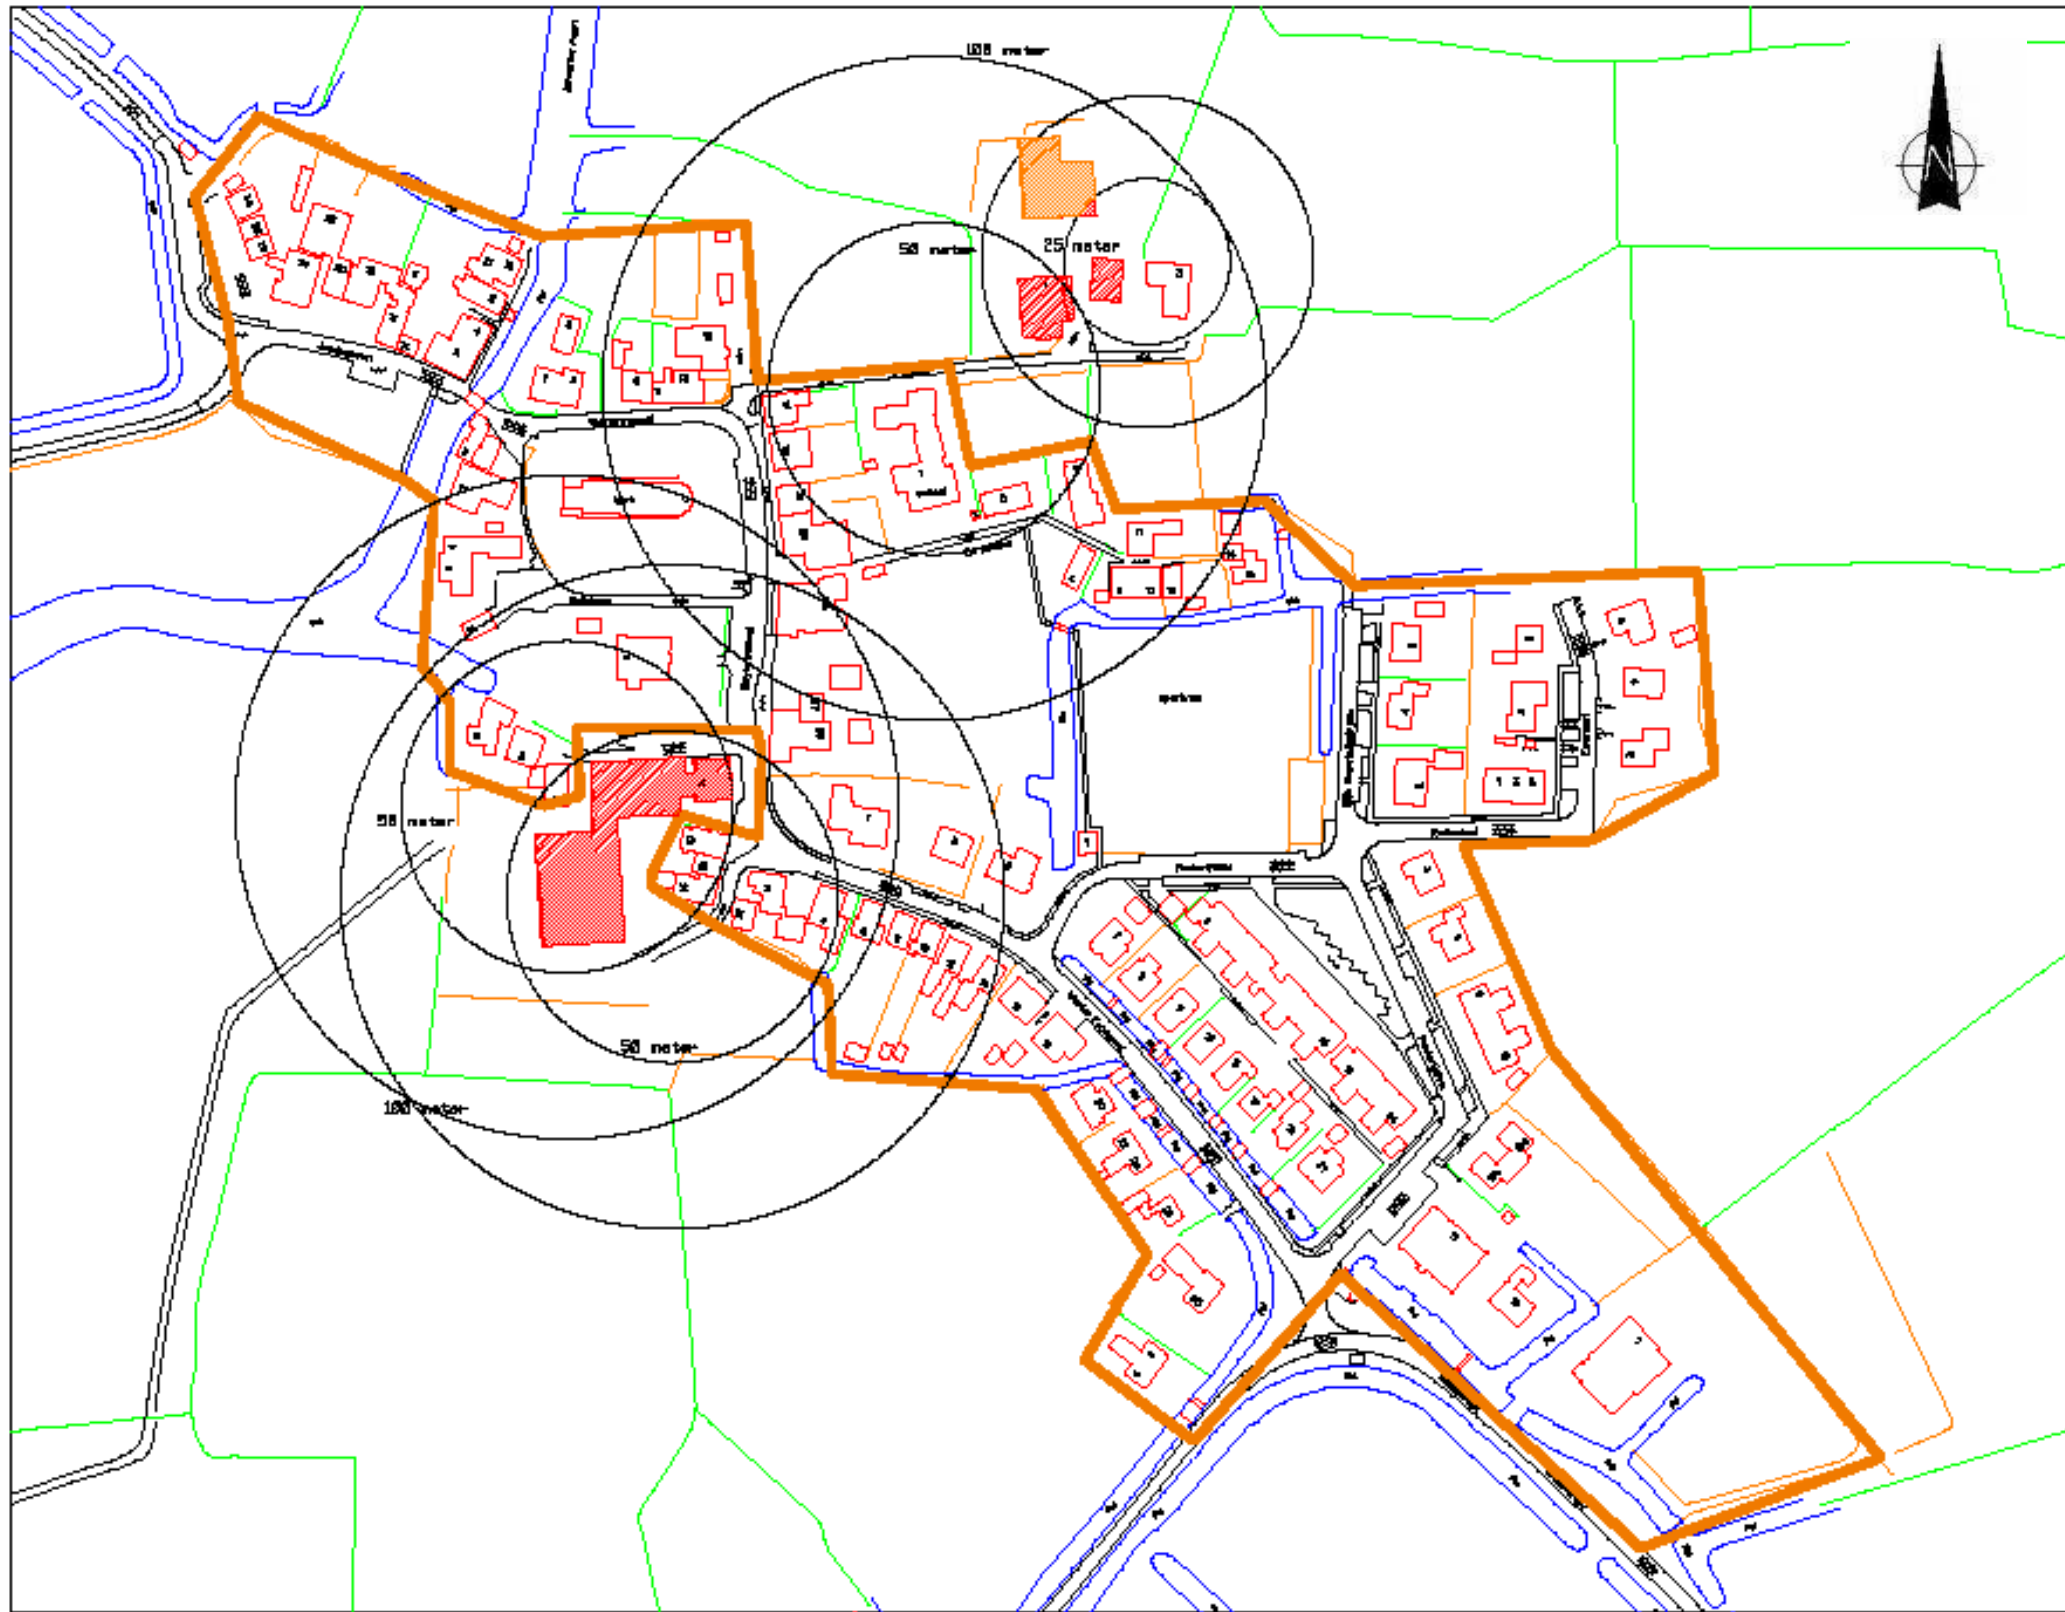

## JORWERT Fûns 4 en 6

H:\wvg-gbkn.rdl 2-6-2008 15:21:07

Jorwert

H:\wvg-gbkn.rdl 2-6-2008 16:18:48