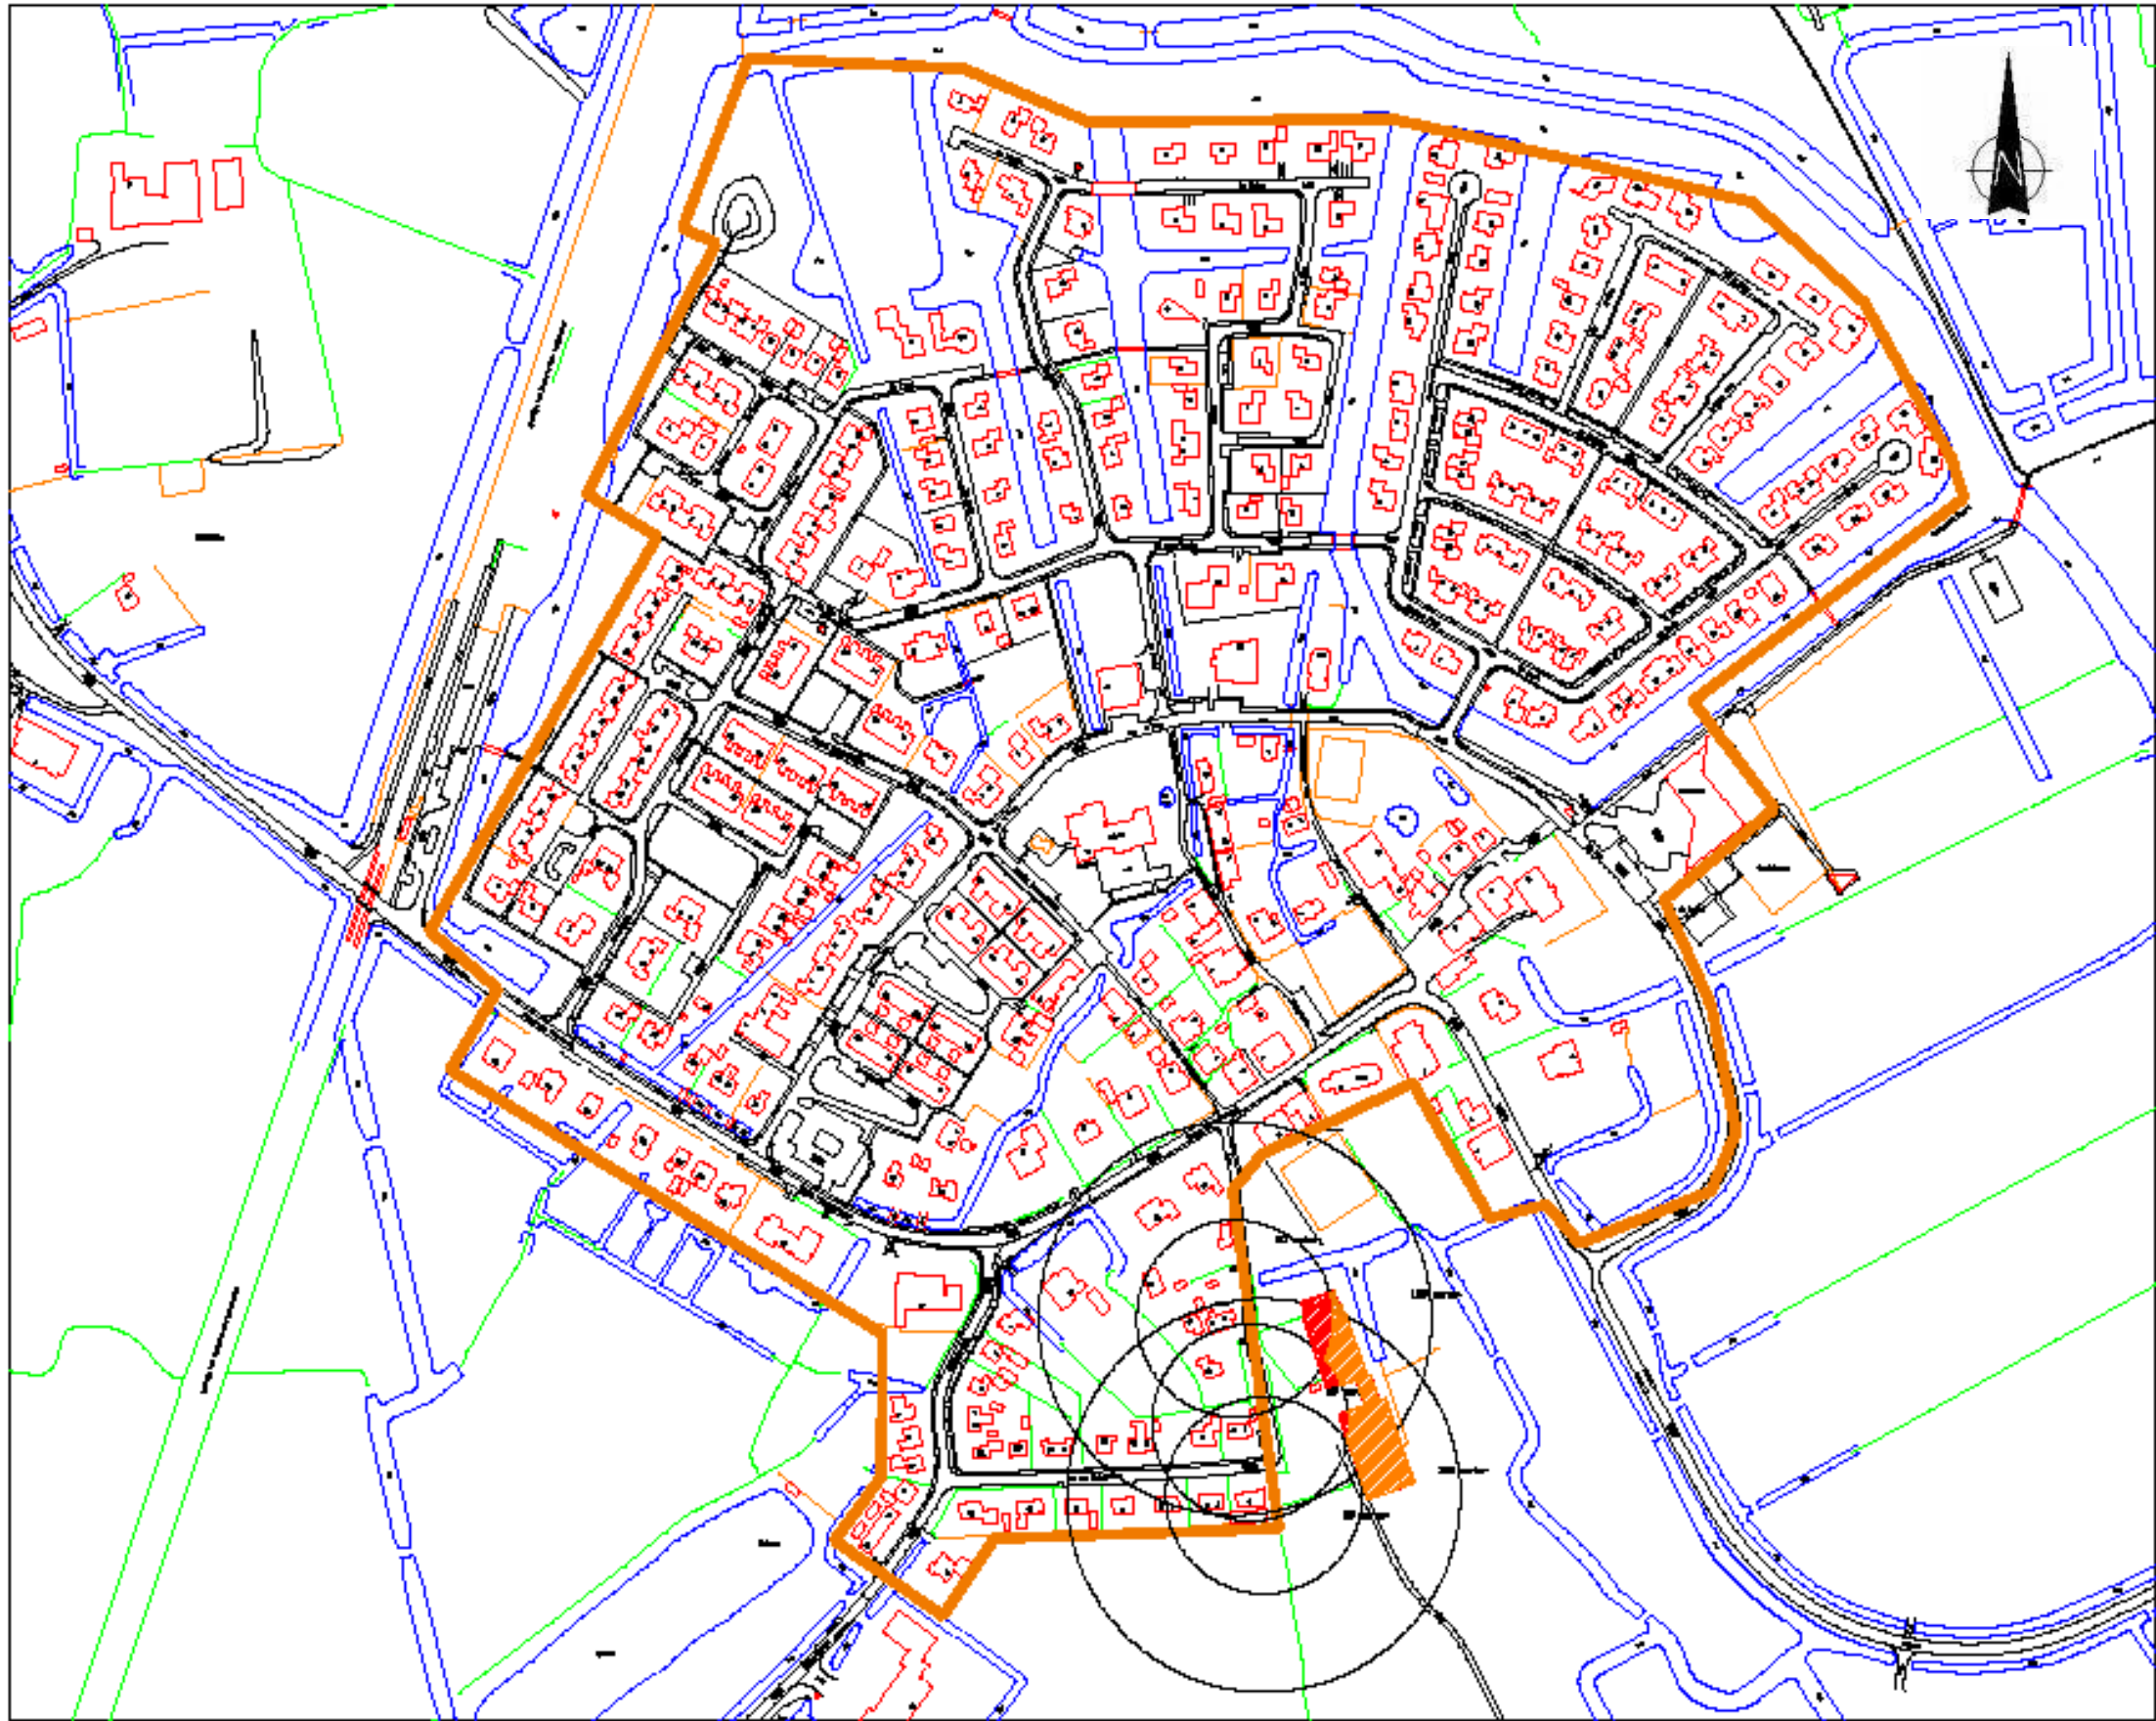

## JORWERT Fûns 4 en 6

H:\wvg-gbkn.rdl 2-6-2008 15:21:07

Jorwert

H:\wvg-gbkn.rdl 2-6-2008 16:18:48

## KUBAARD Slachte 7

H:\wvg-gbkn.rdl 2-6-2008 16:17:56

Kûbaard

LEONS Leons 3 en 10

H:\wvg-gbkn.rdl 2-6-2008 15:34:14

Mantgum

H:\wvg-gbkn.rdl 2-6-2008 16:10:51

Reahûs