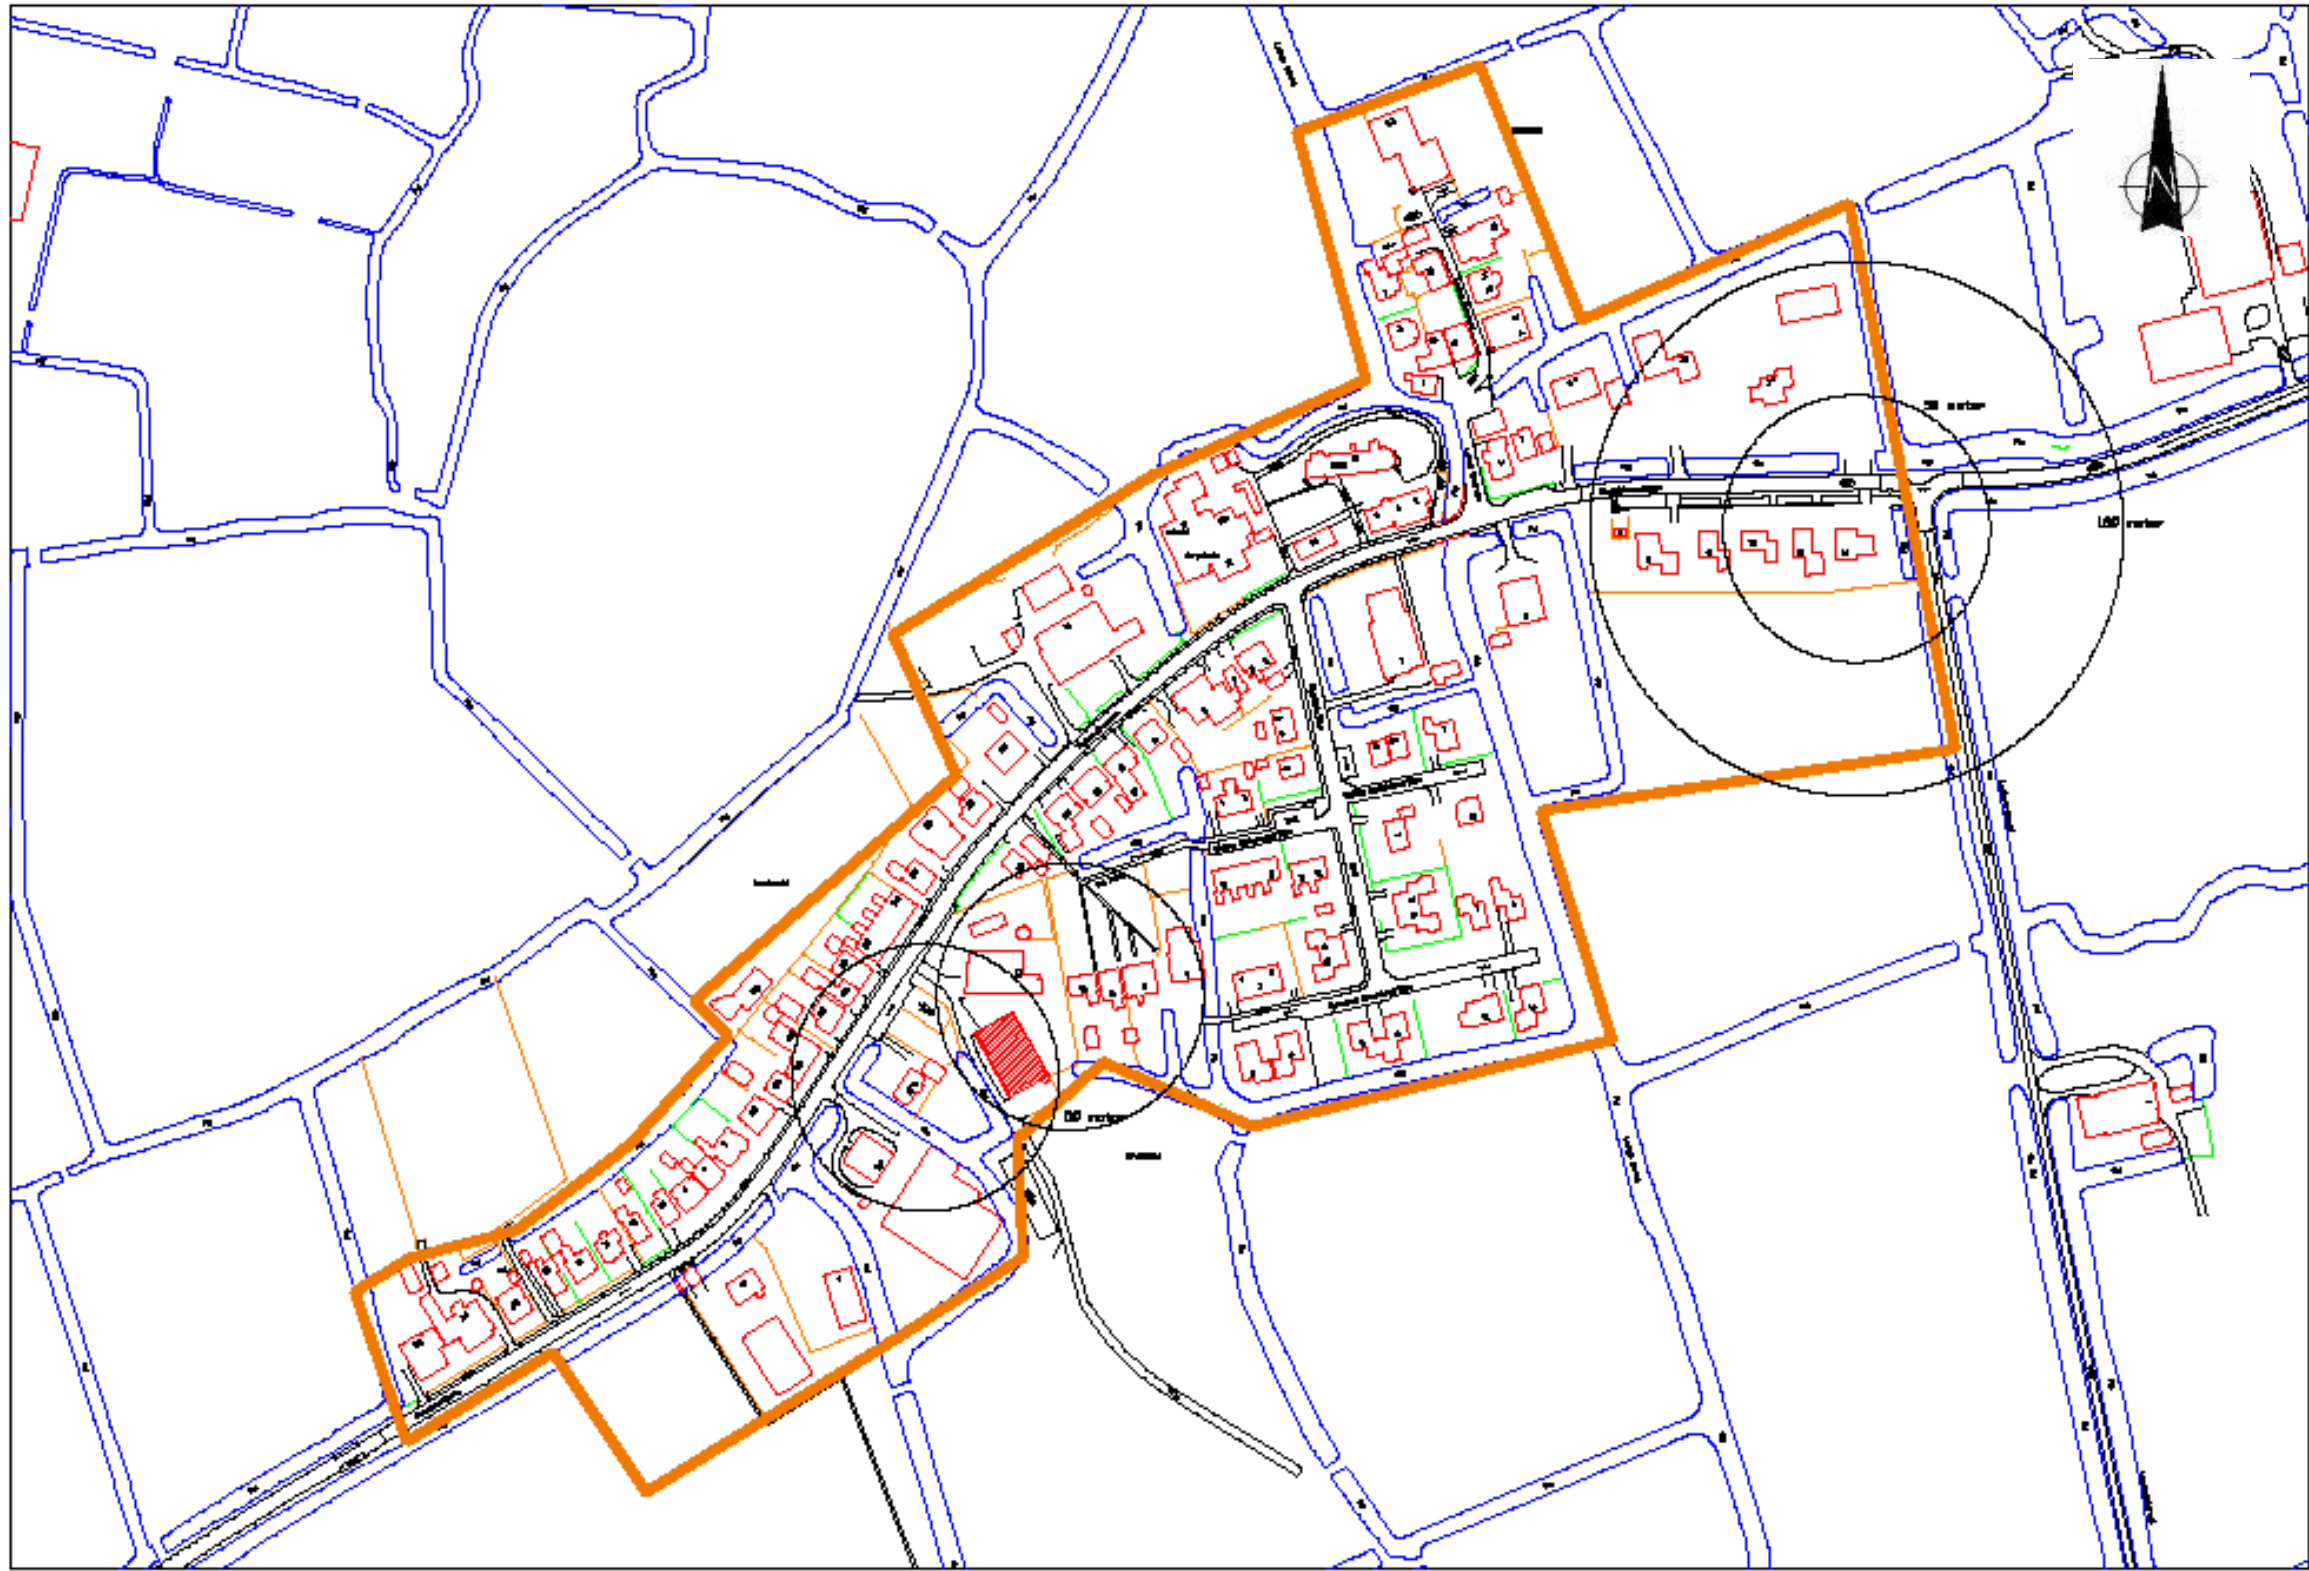

H:\wvg-gbkn.rdl 2-6-2008 15:57:15

Spannum