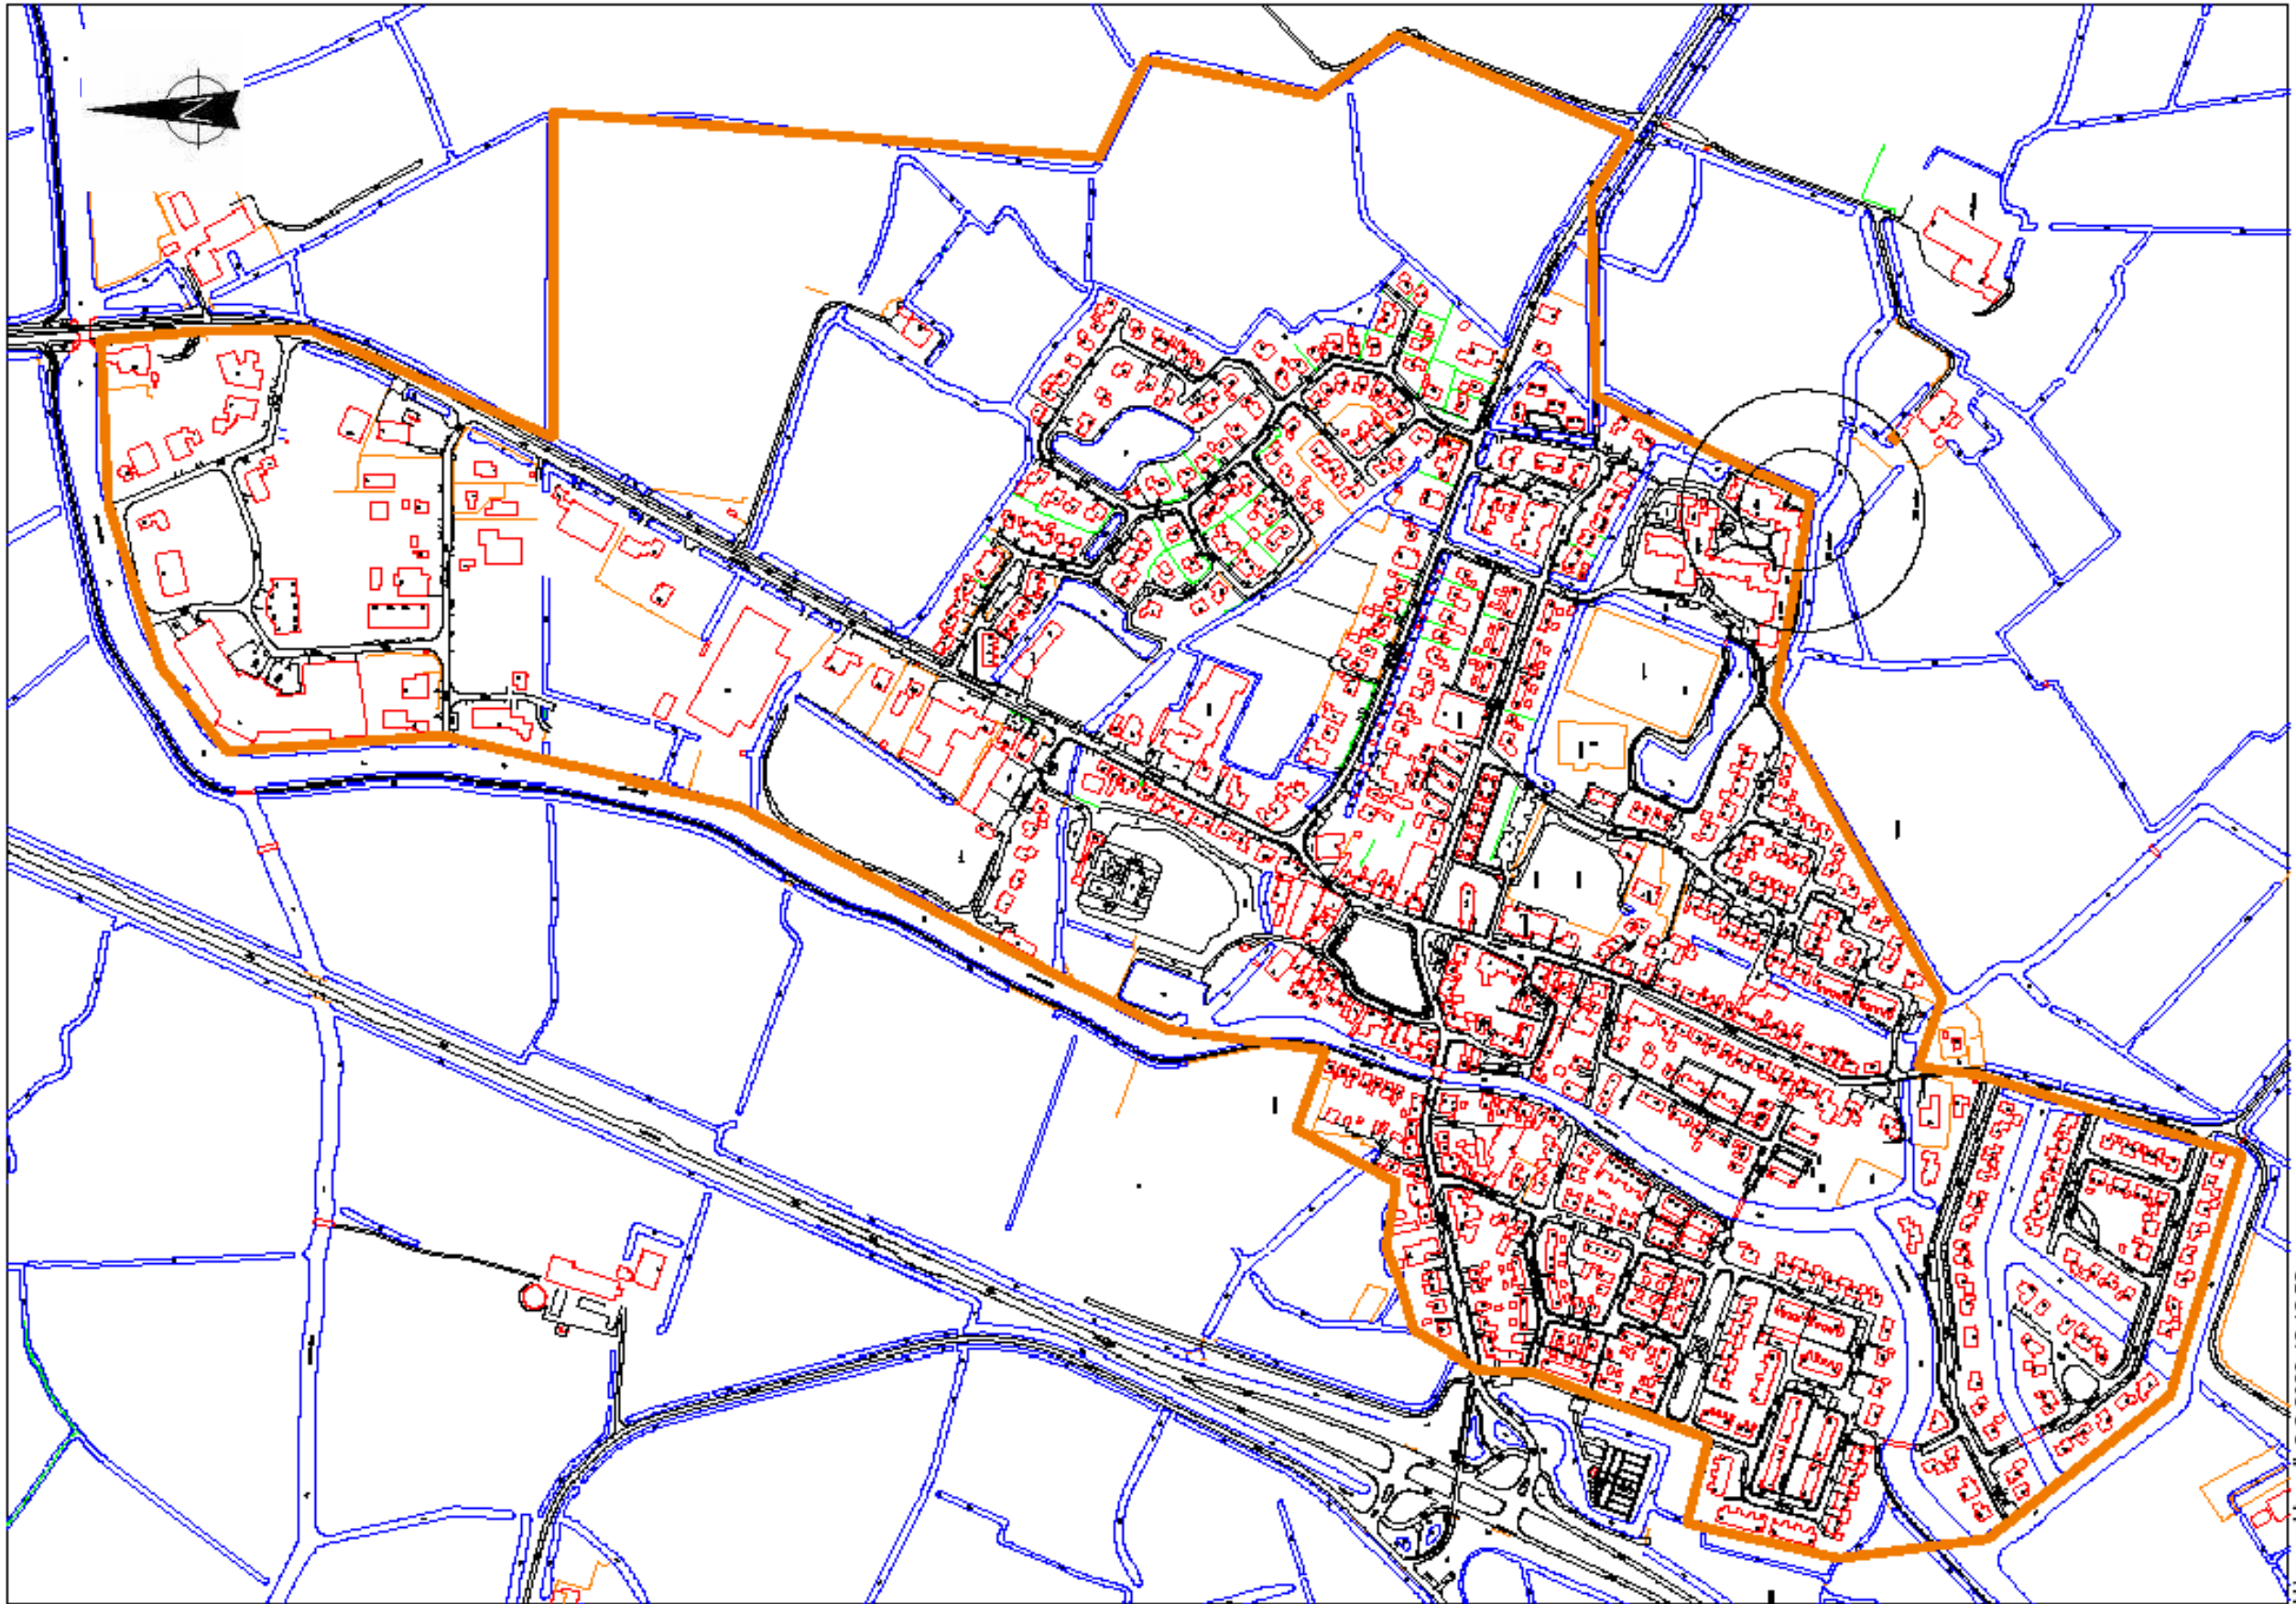

# WJELSRYP Westerein 5 en 11

H:\wvg-gbkn.rdl 2-6-2008 15:53:54

Wjelsryp

H:\wvg-gbkn.rdl 2-6-2008 16:14:12

WOMMELS Sudhoeke 7

Wommels