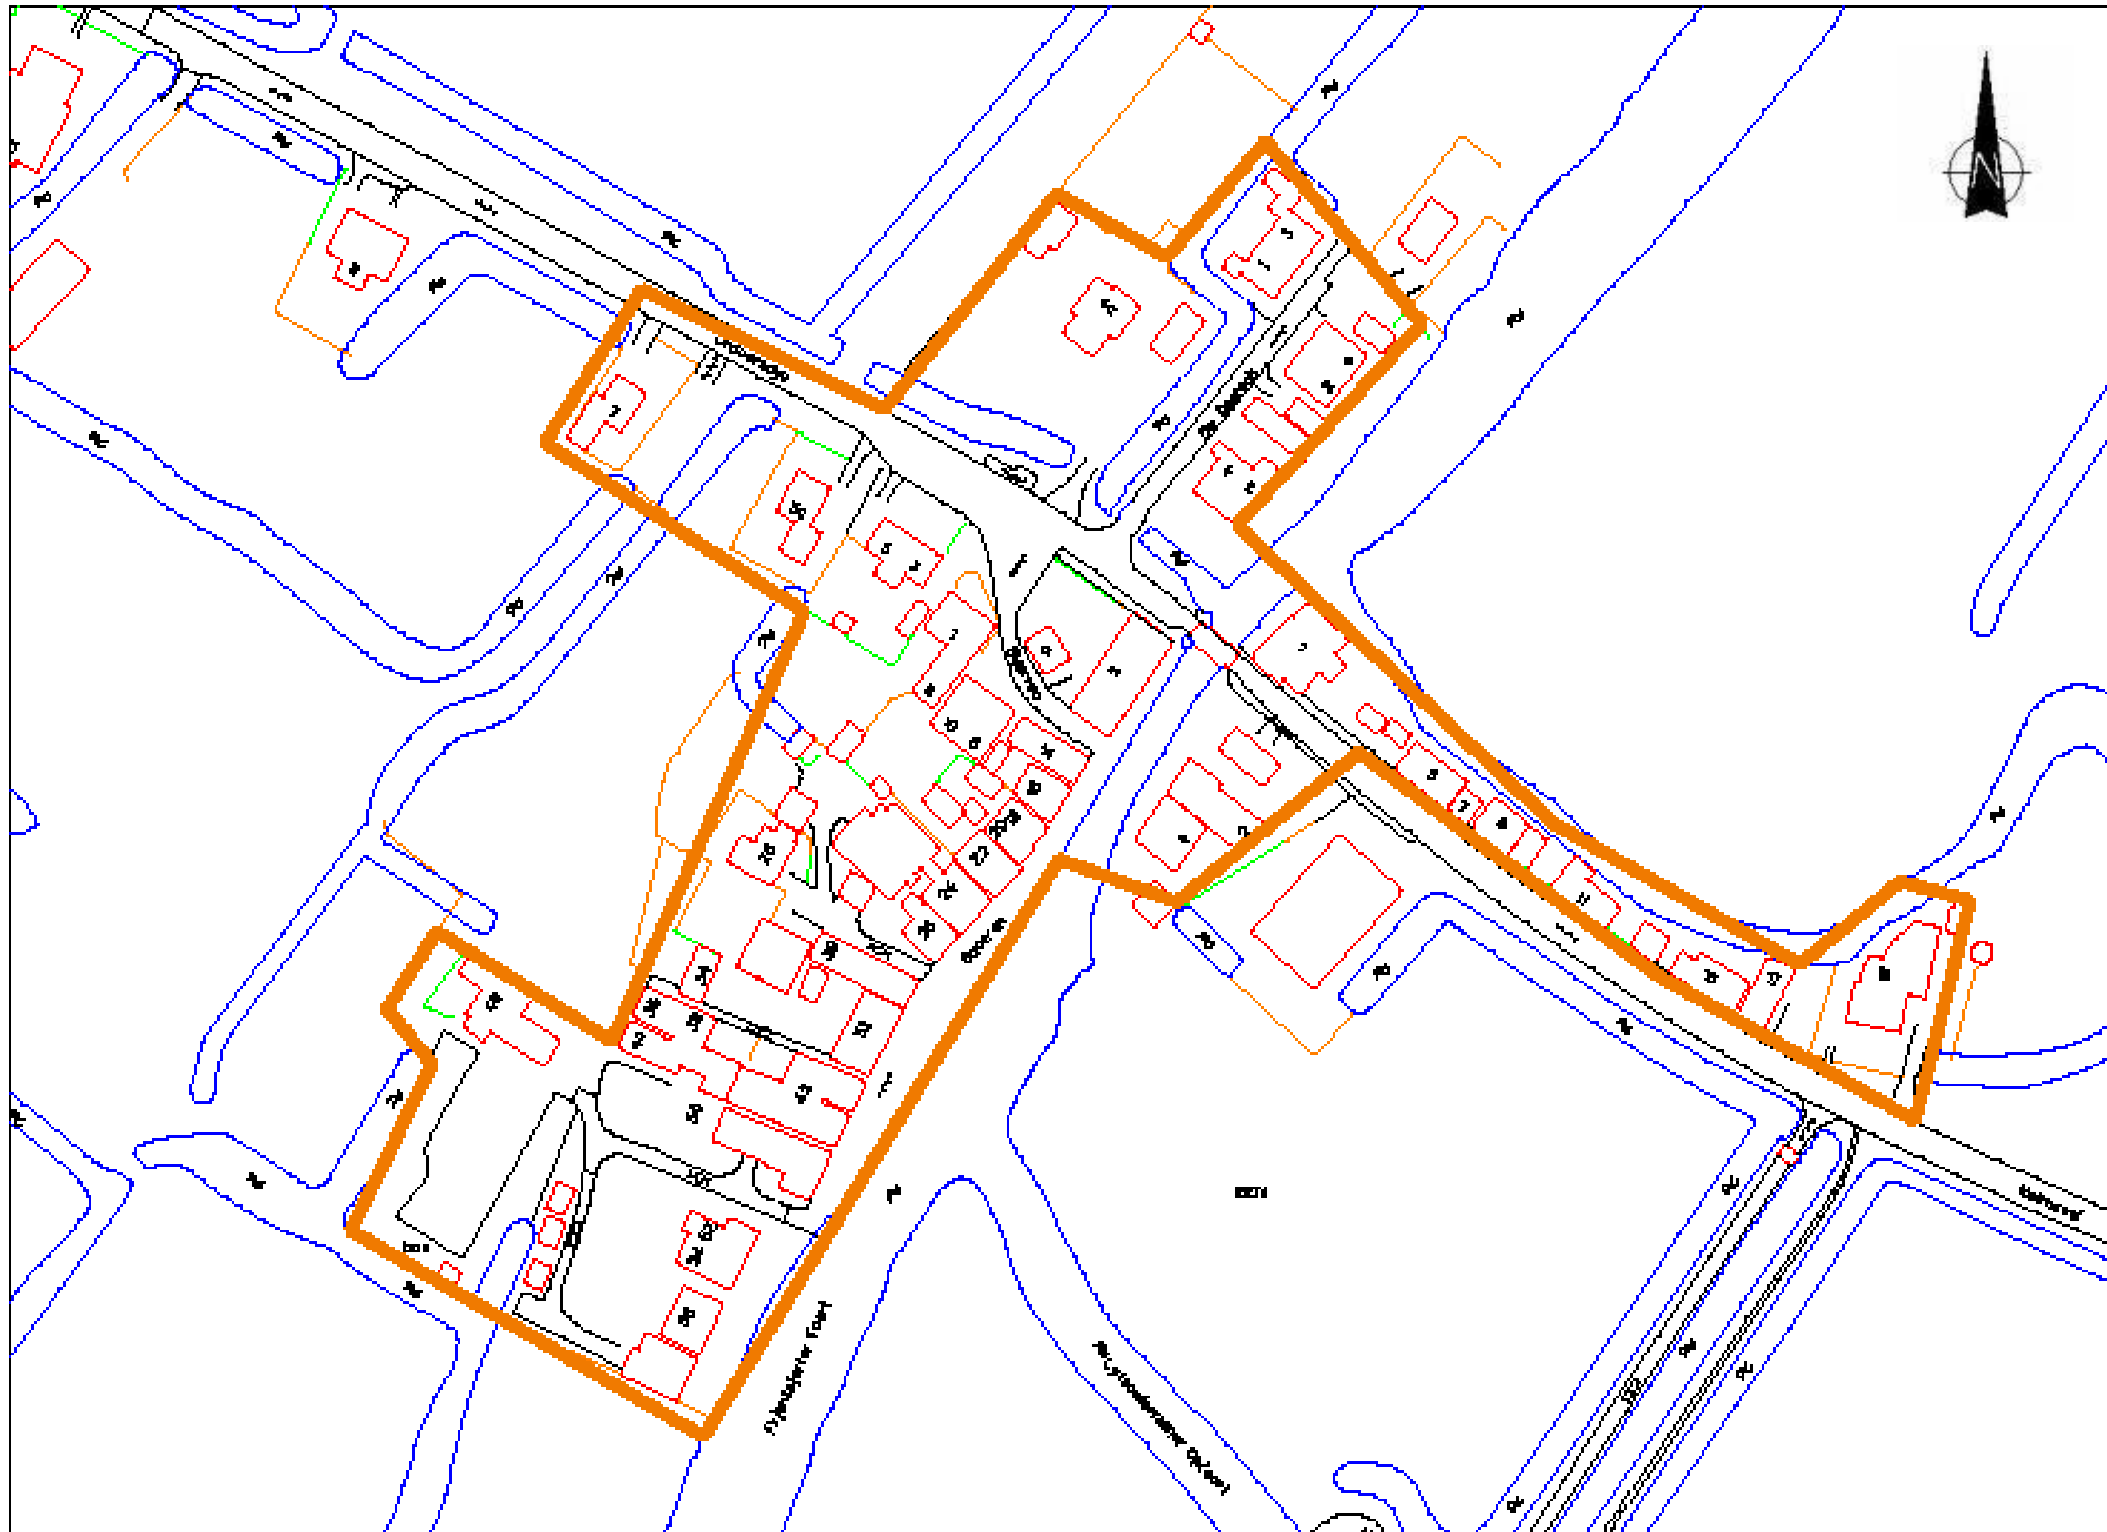

## KUBAARD Slachte 7

H:\wvg-gbkn.rdl 2-6-2008 16:17:56

Kûbaard

LEONS Leons 3 en 10

H:\wvg-gbkn.rdl 2-6-2008 15:34:14

Mantgum

H:\wvg-gbkn.rdl 2-6-2008 16:10:51

Reahûs