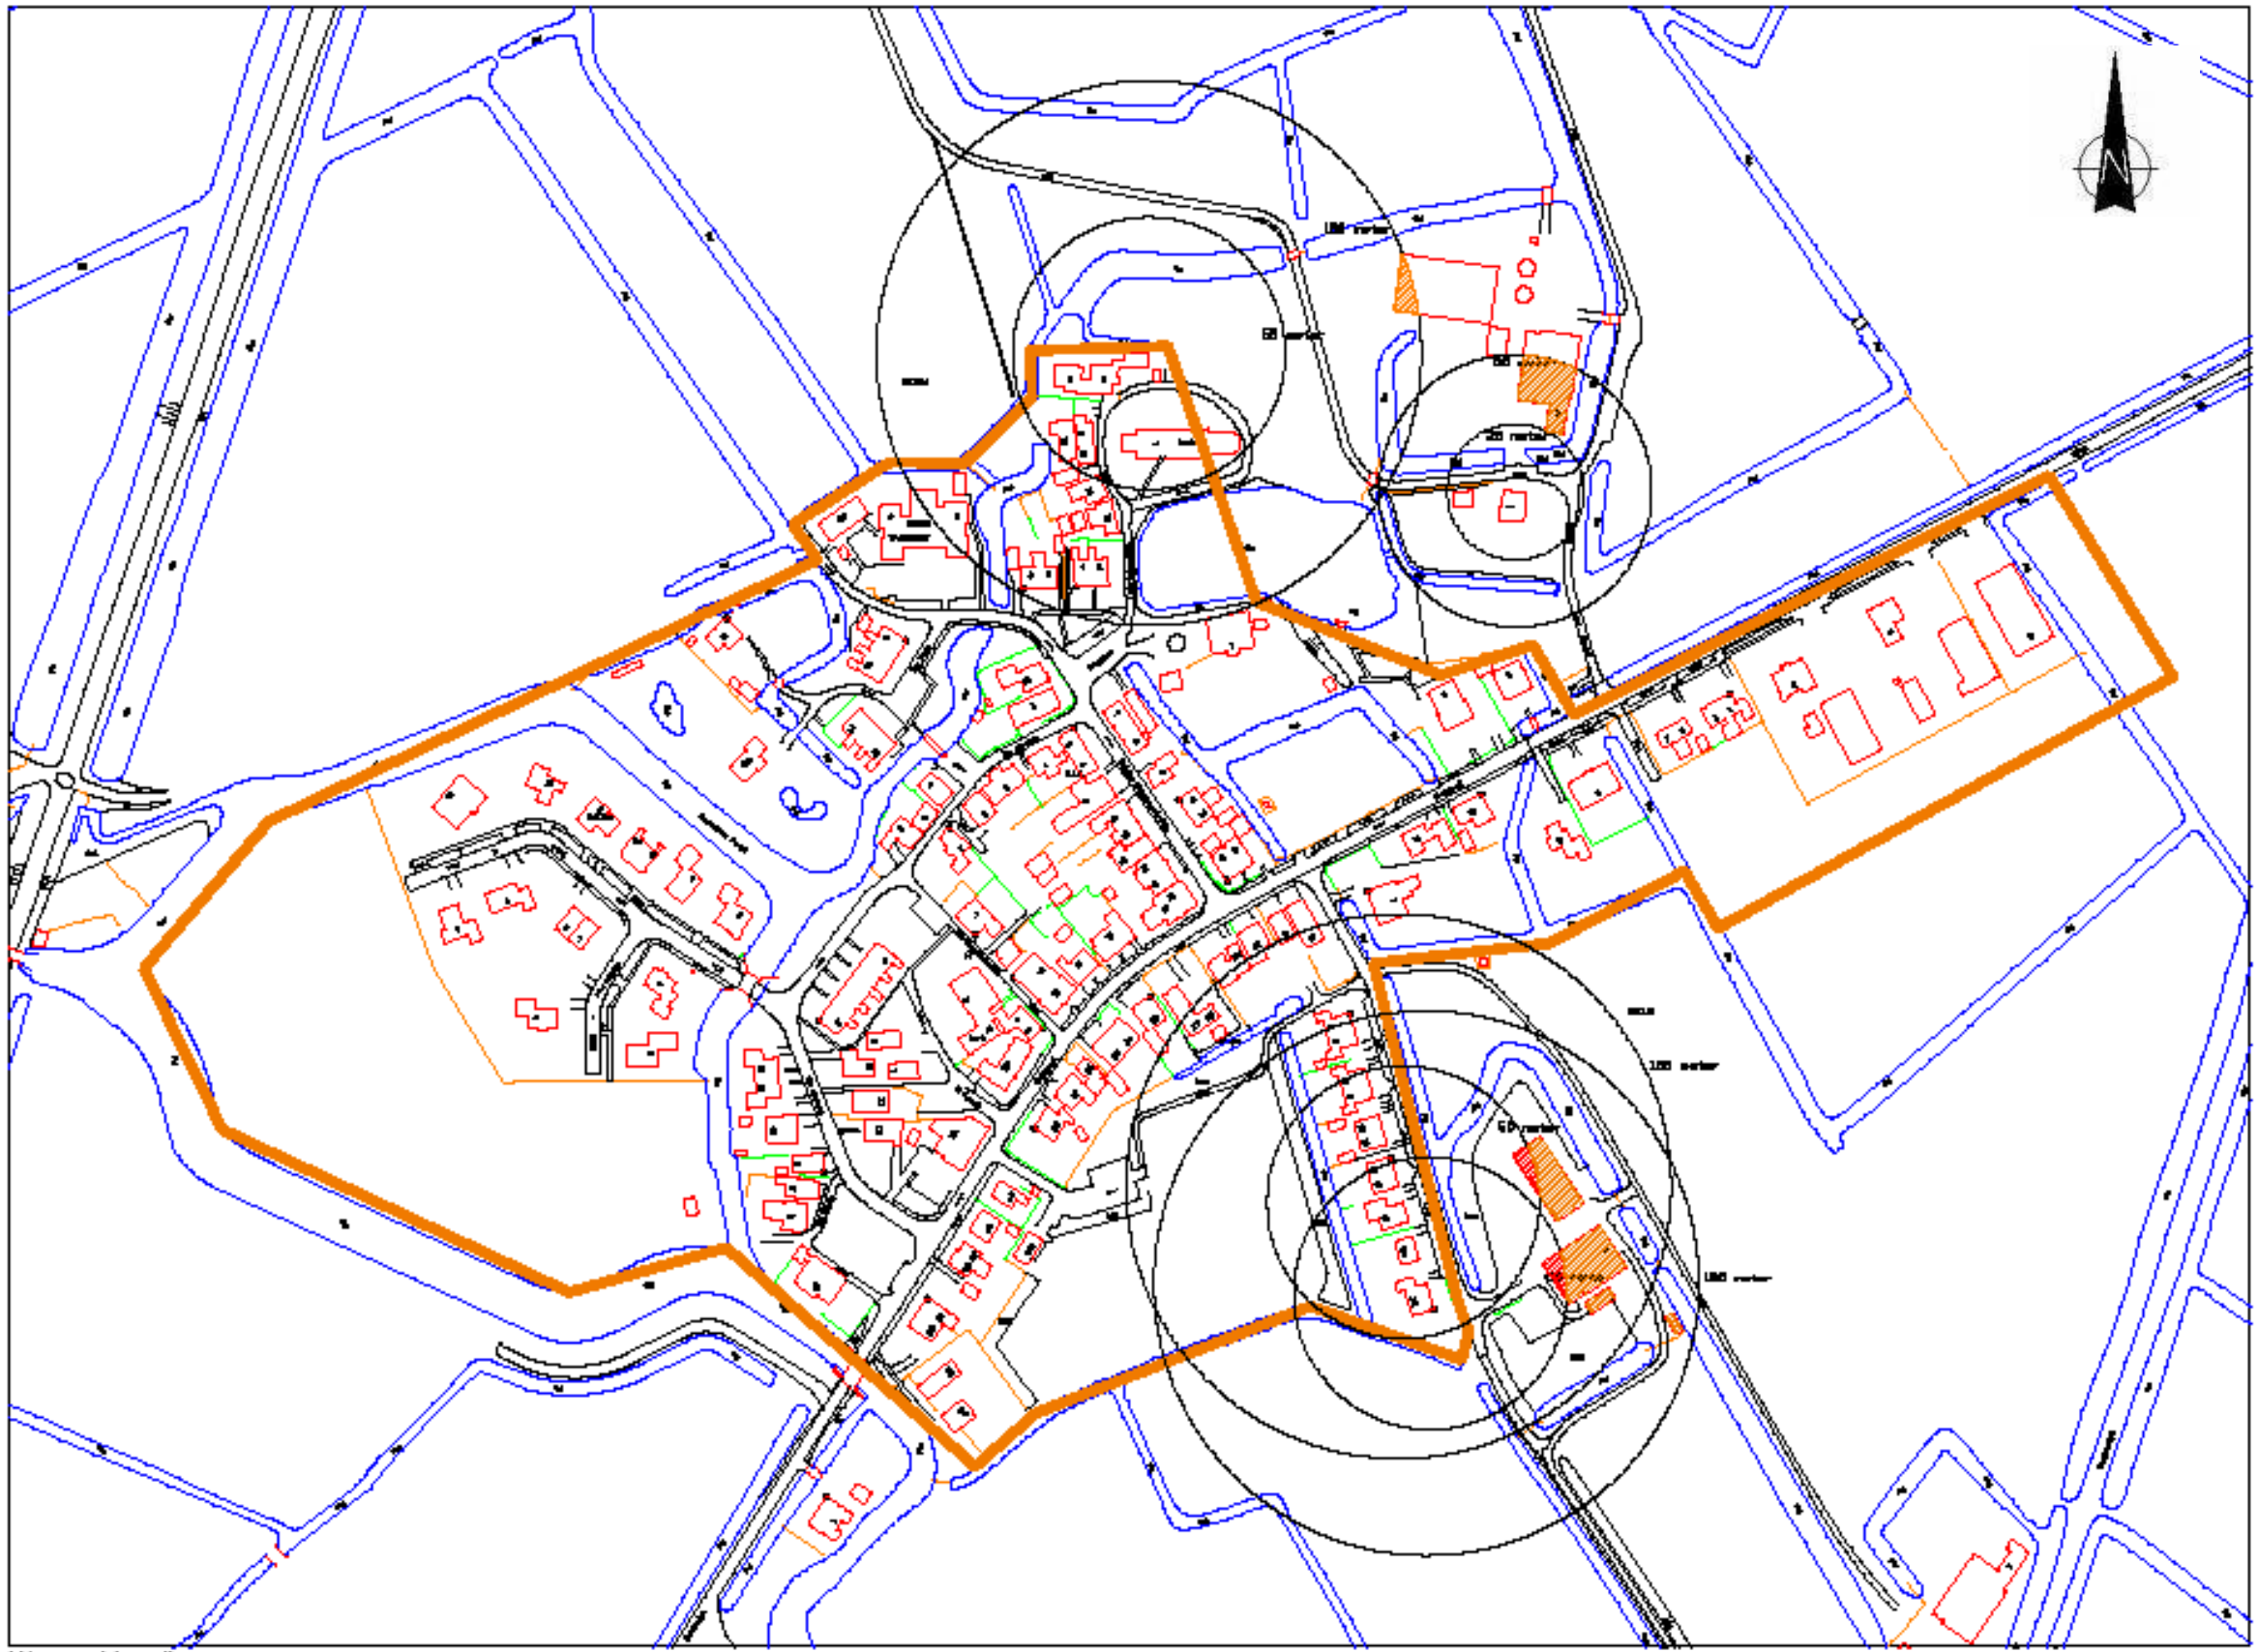

H:\wvg-gbkn.rdl 2-6-2008 15:38:51

Boazum