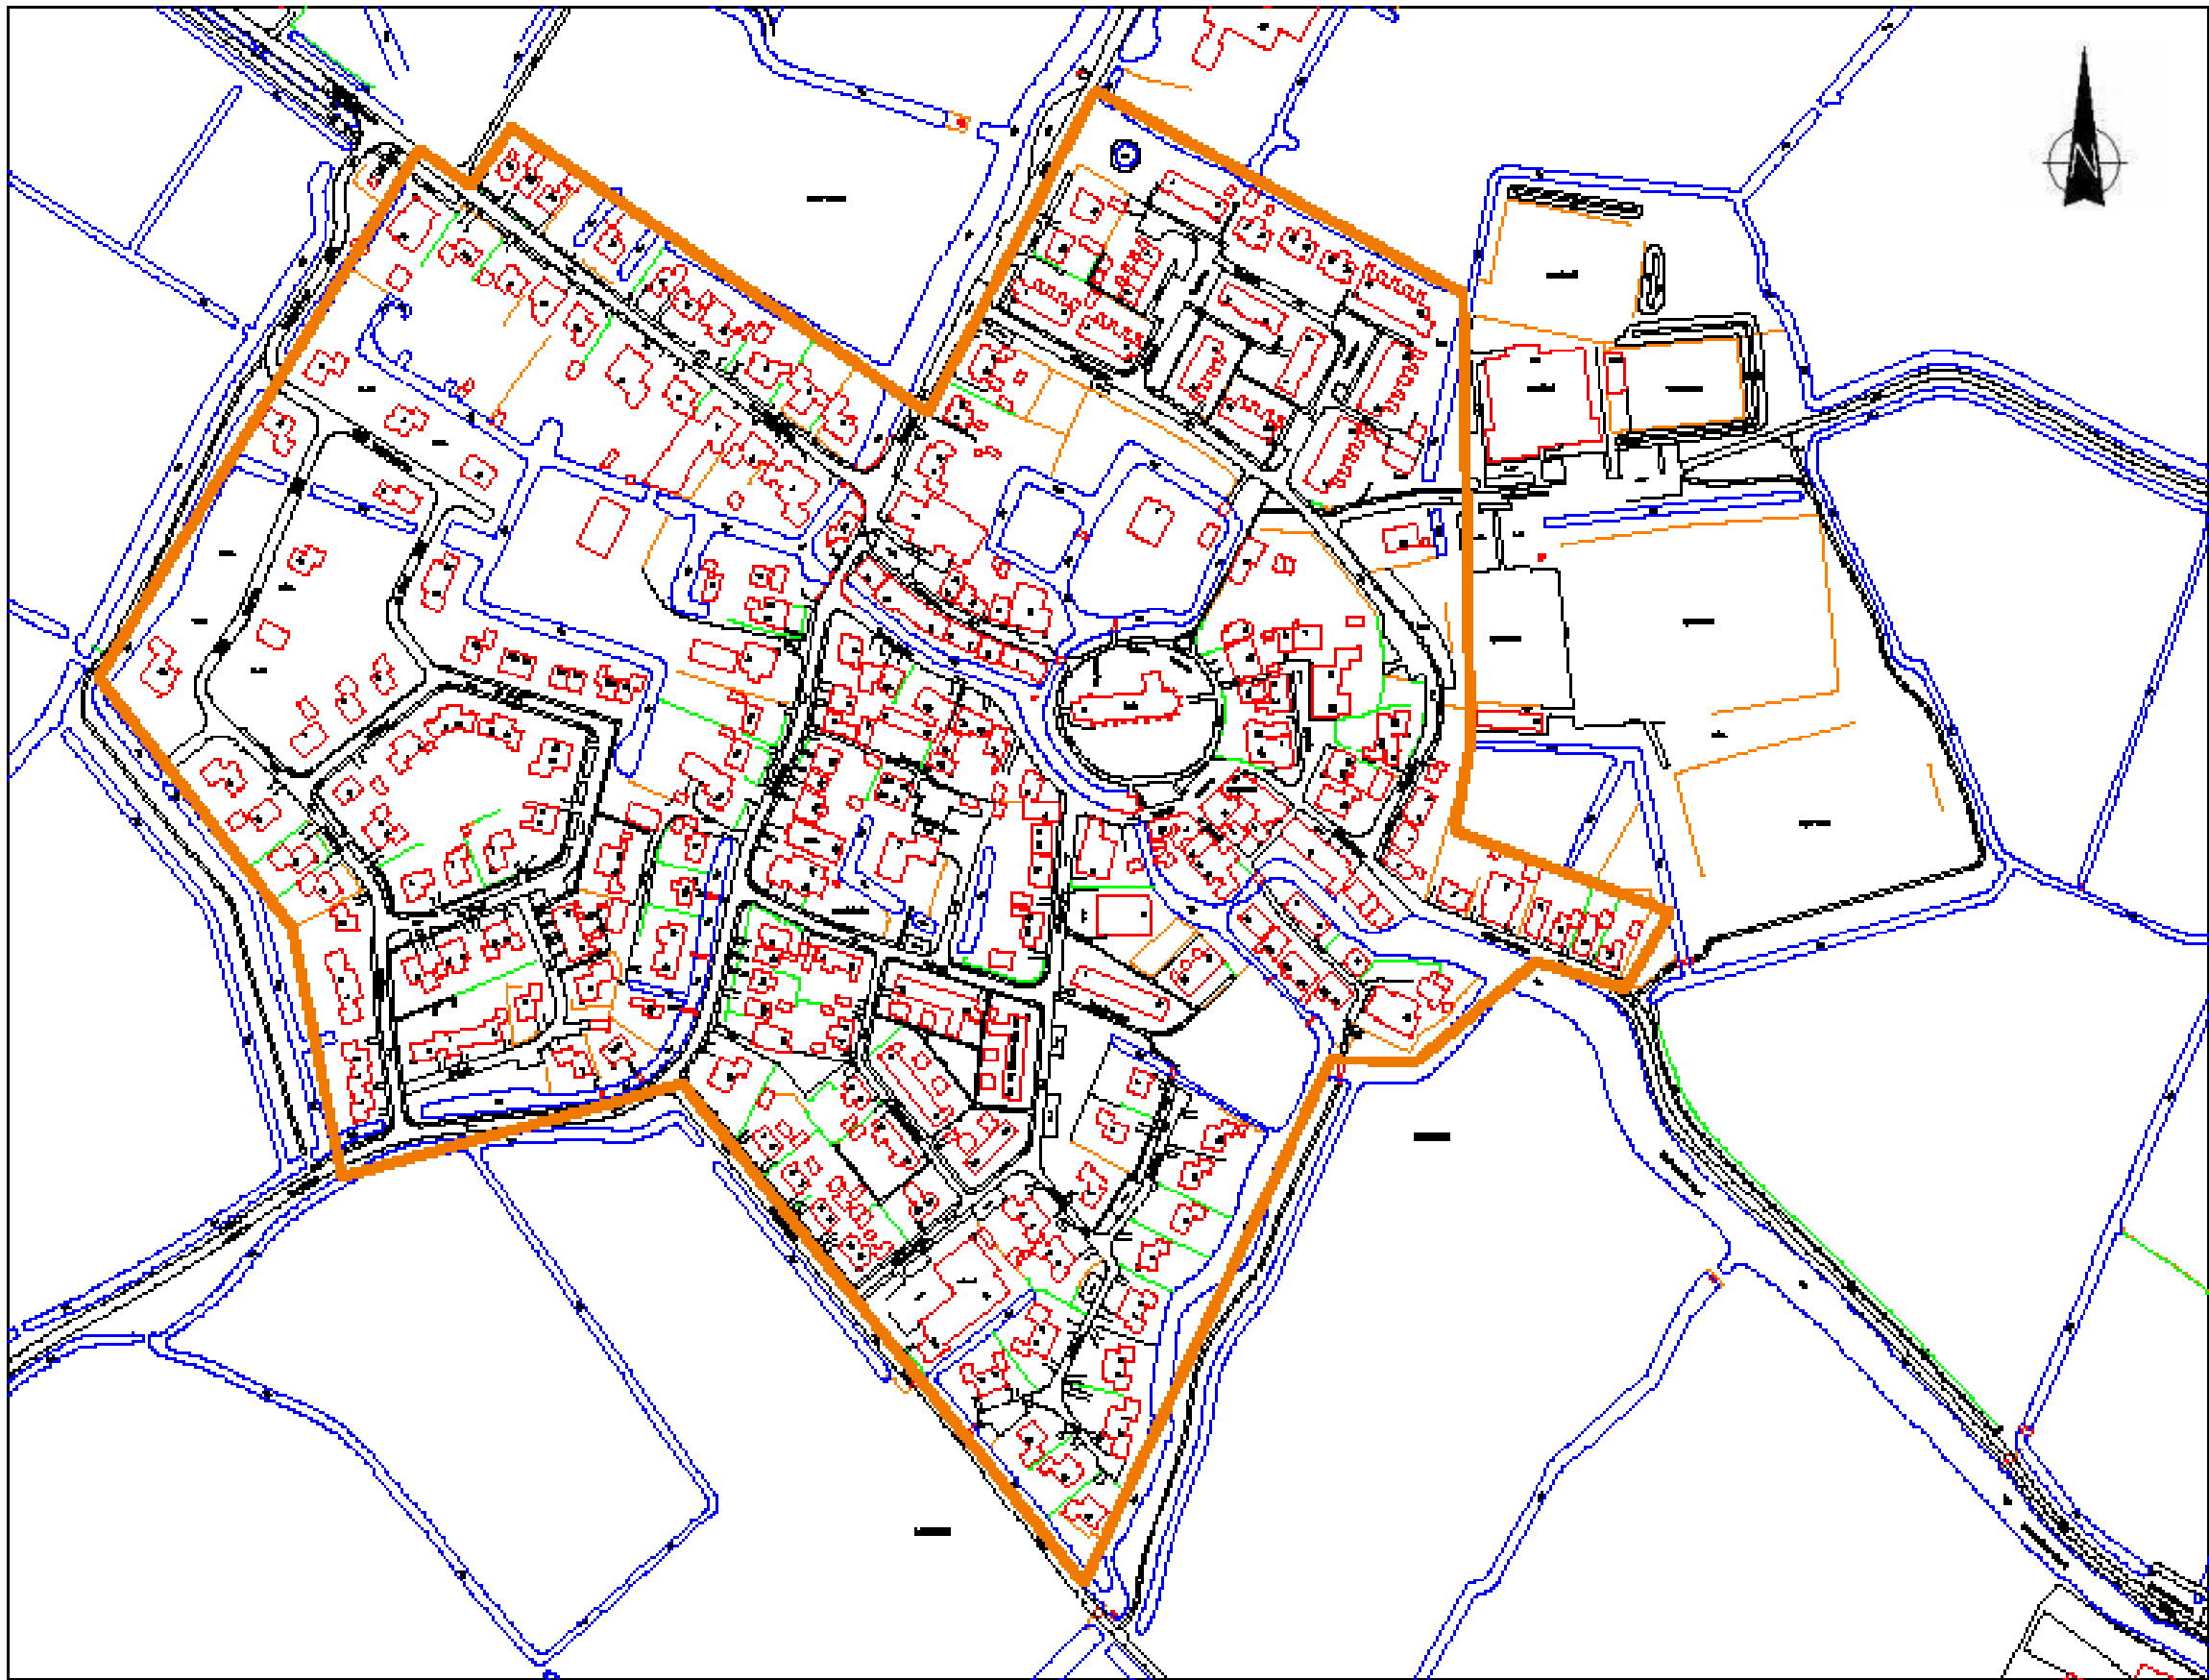

# BOAZUM Makkum 1

H:\wvg-gbkn.rdl 2-6-2008 15:37:17

BOAZUM Yndyk 4

H:\wvg-gbkn.rdl 2-6-2008 15:38:51

Boazum

H:\wvg-gbkn.rdl 11-6-2008 11:32:02

Britswert

H:\wvg-gbkn.rdl 2-6-2008 16:09:46