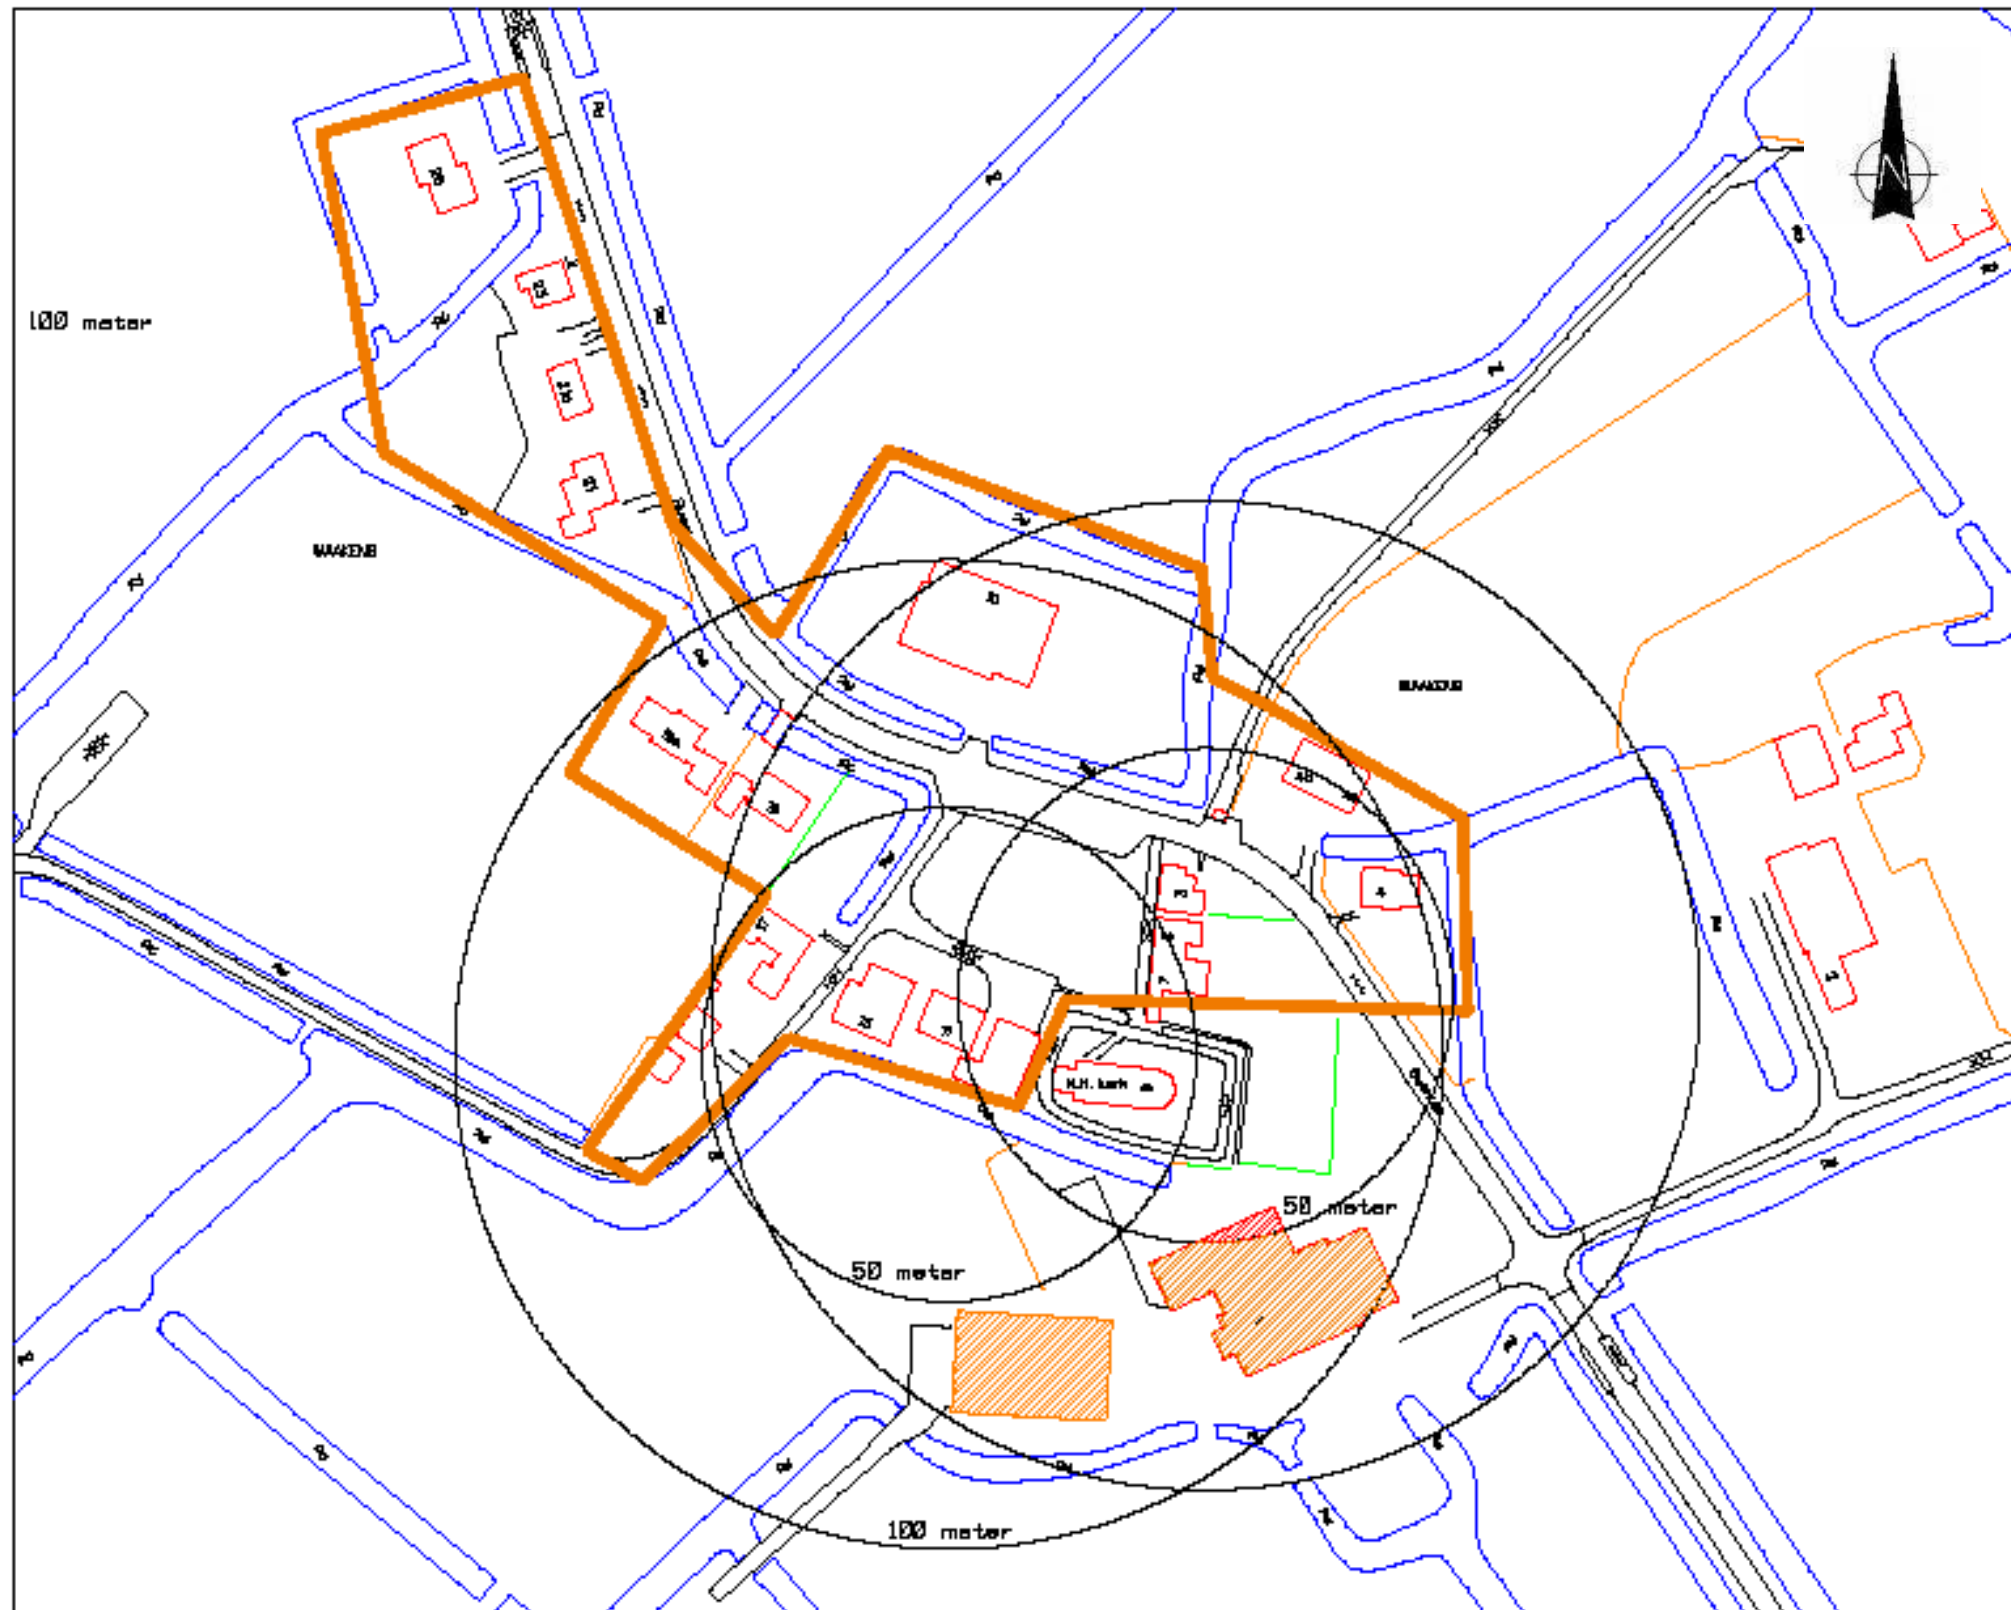

H:\wvg-gbkn.rdl 2-6-2008 16:19:57

Waaksens