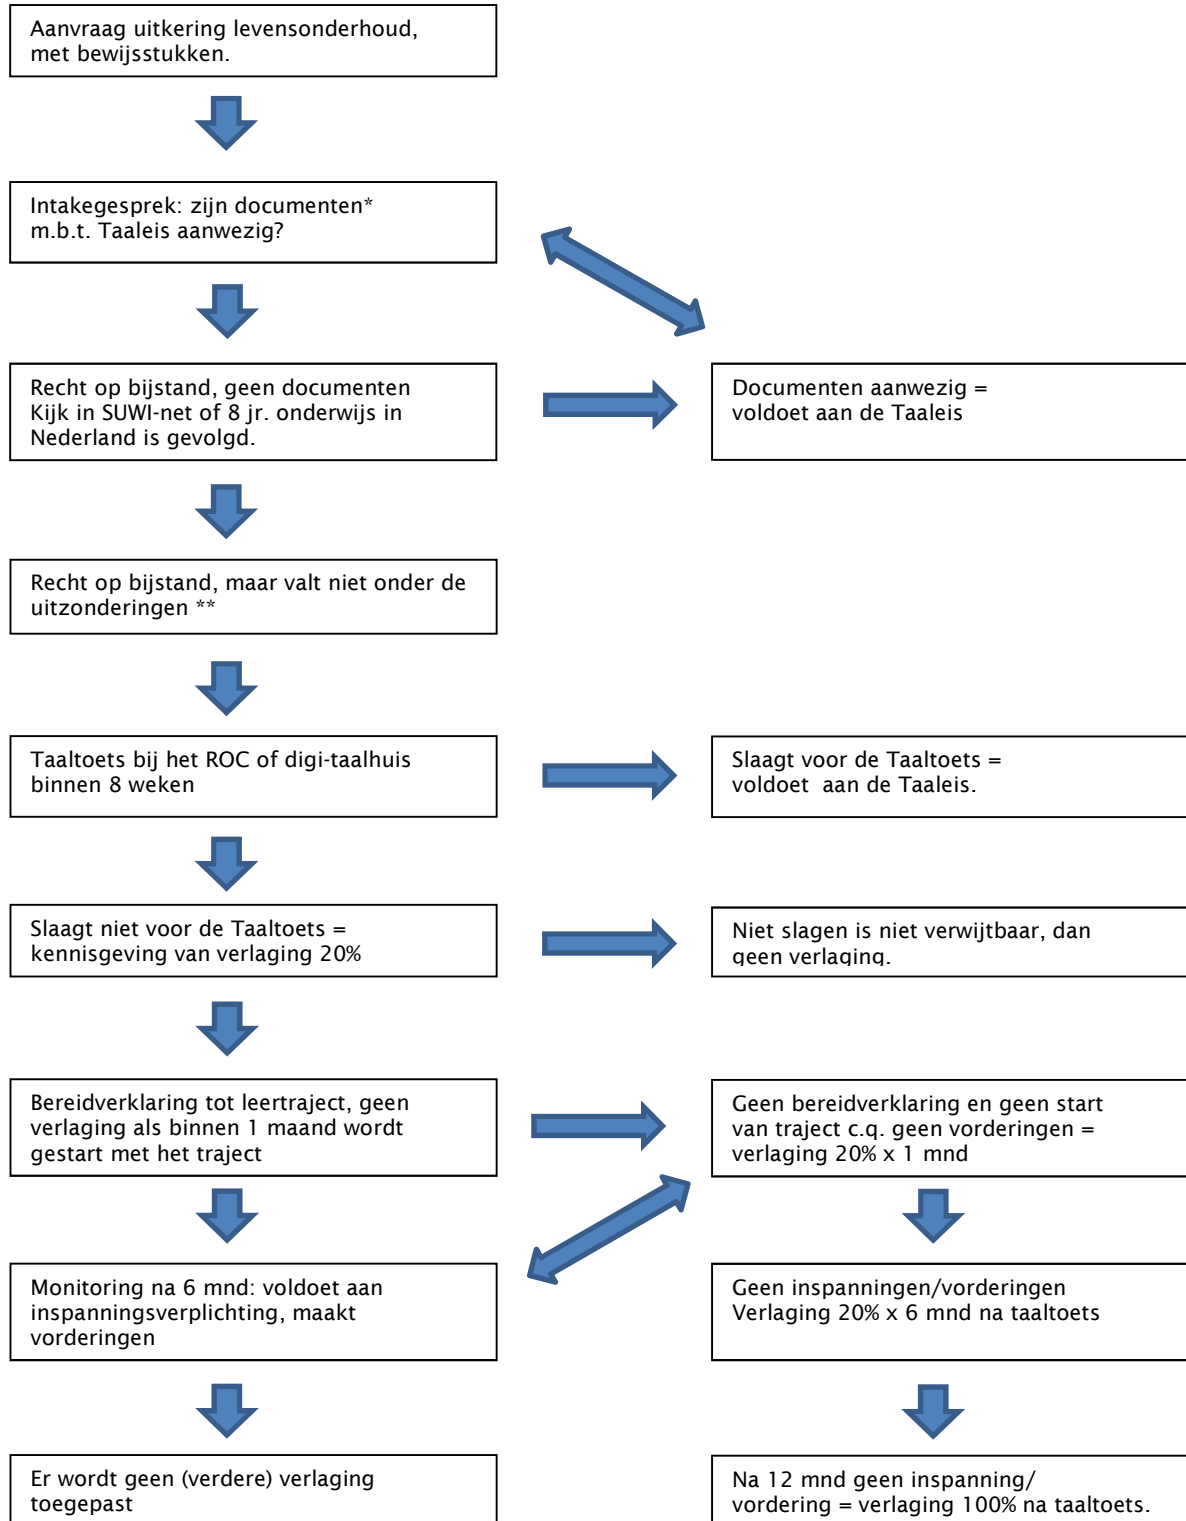

STROOMSCHEMA WET TAALEIS

* schooldiploma's of document van inburgeringscursus of certificaat van talencursus

** 8 jr regulier onderwijs in NL, doet inburgeringscursus of heeft certificaat m.b.t. taalbeheersing