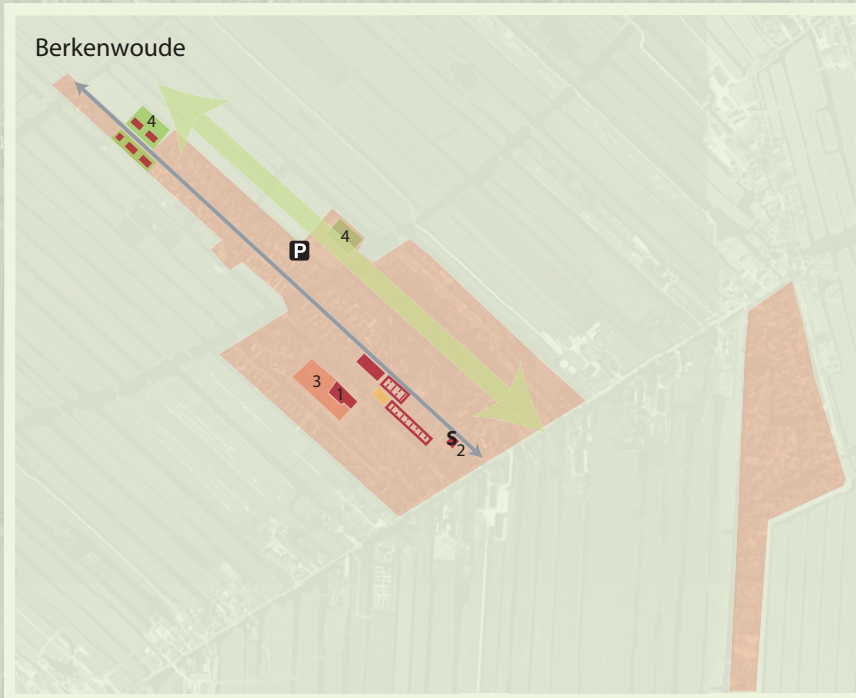

## Berkenwoude

LEGENDA			
Bestaande bebouwing	Herstructurering bedrijventerrein	Sportlocatie	Wegenstructuur
Nieuwbouwoceatie	Nieuwe bedrijven	Begraafplaats	Parkeerlocatie
Bouwen in lage dichtheid	Maatschappelijke zone	Bomenstructuur	Fietstunnel
Herstructurering woningbouw	Waterstructuur	Recreatiezone	Supermarkt
Transformatiegebied	Groenstructuur	Zorgzone	Onderzoek mogelijke ontsluitingsweg
Zorg	Open groen	Centrumzone	Geplande voetpaden / ommetjes
		Rotoronde	

Ammerstol