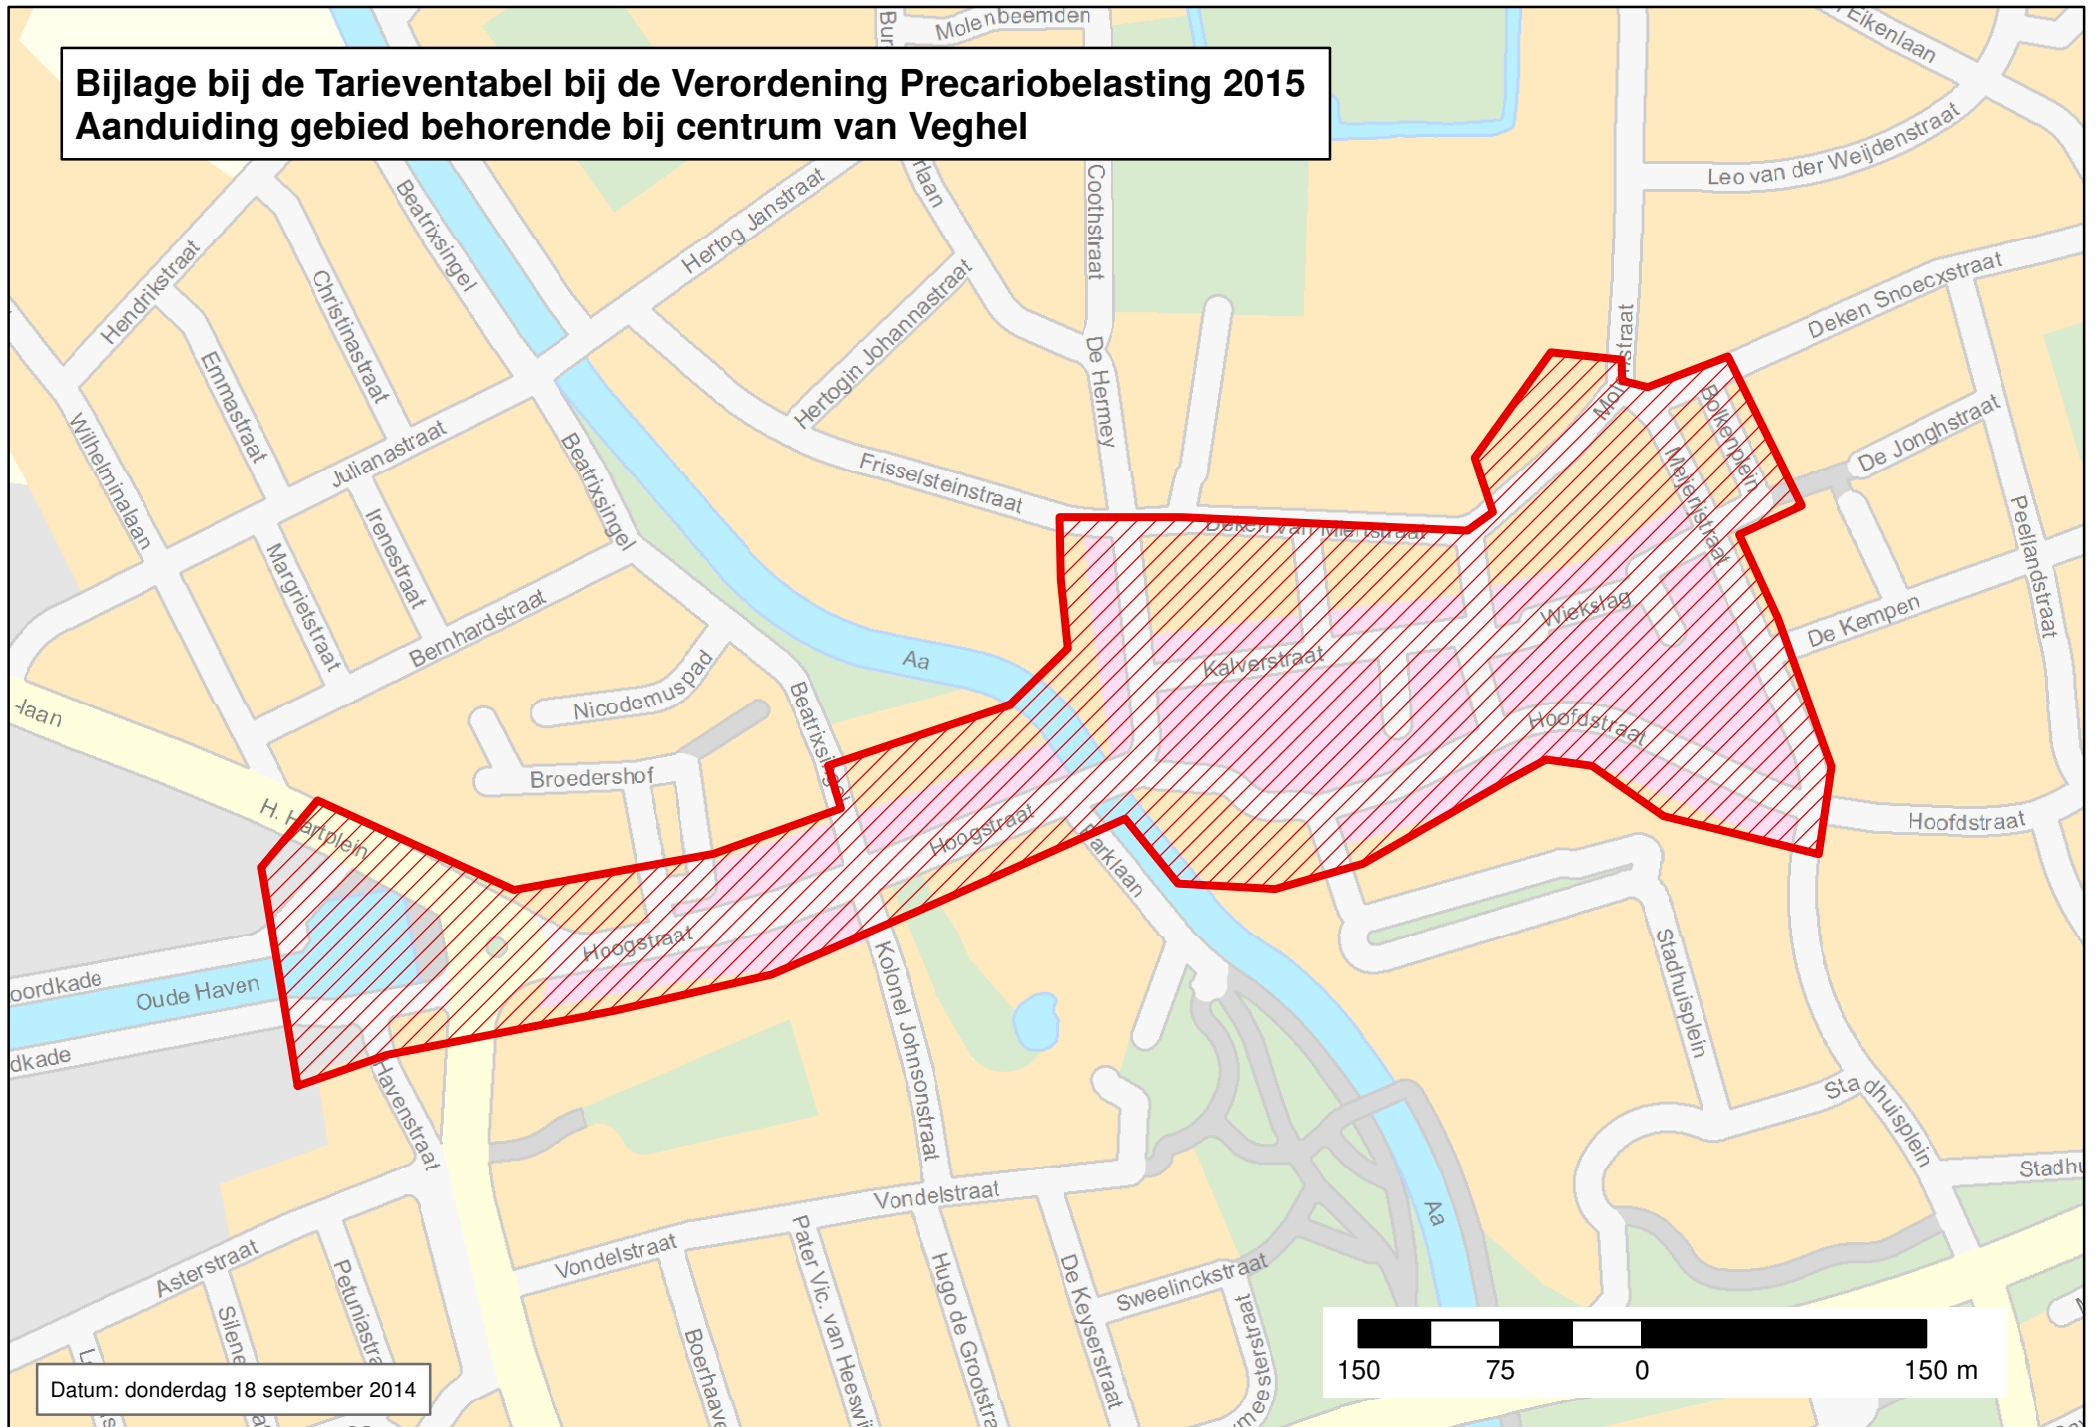

**Bijlage bij de Tarieventabel bij de Verordening Precariobelasting 2015
Aanduiding gebied behorende bij centrum van Veghel**

Datum: donderdag 18 september 2014