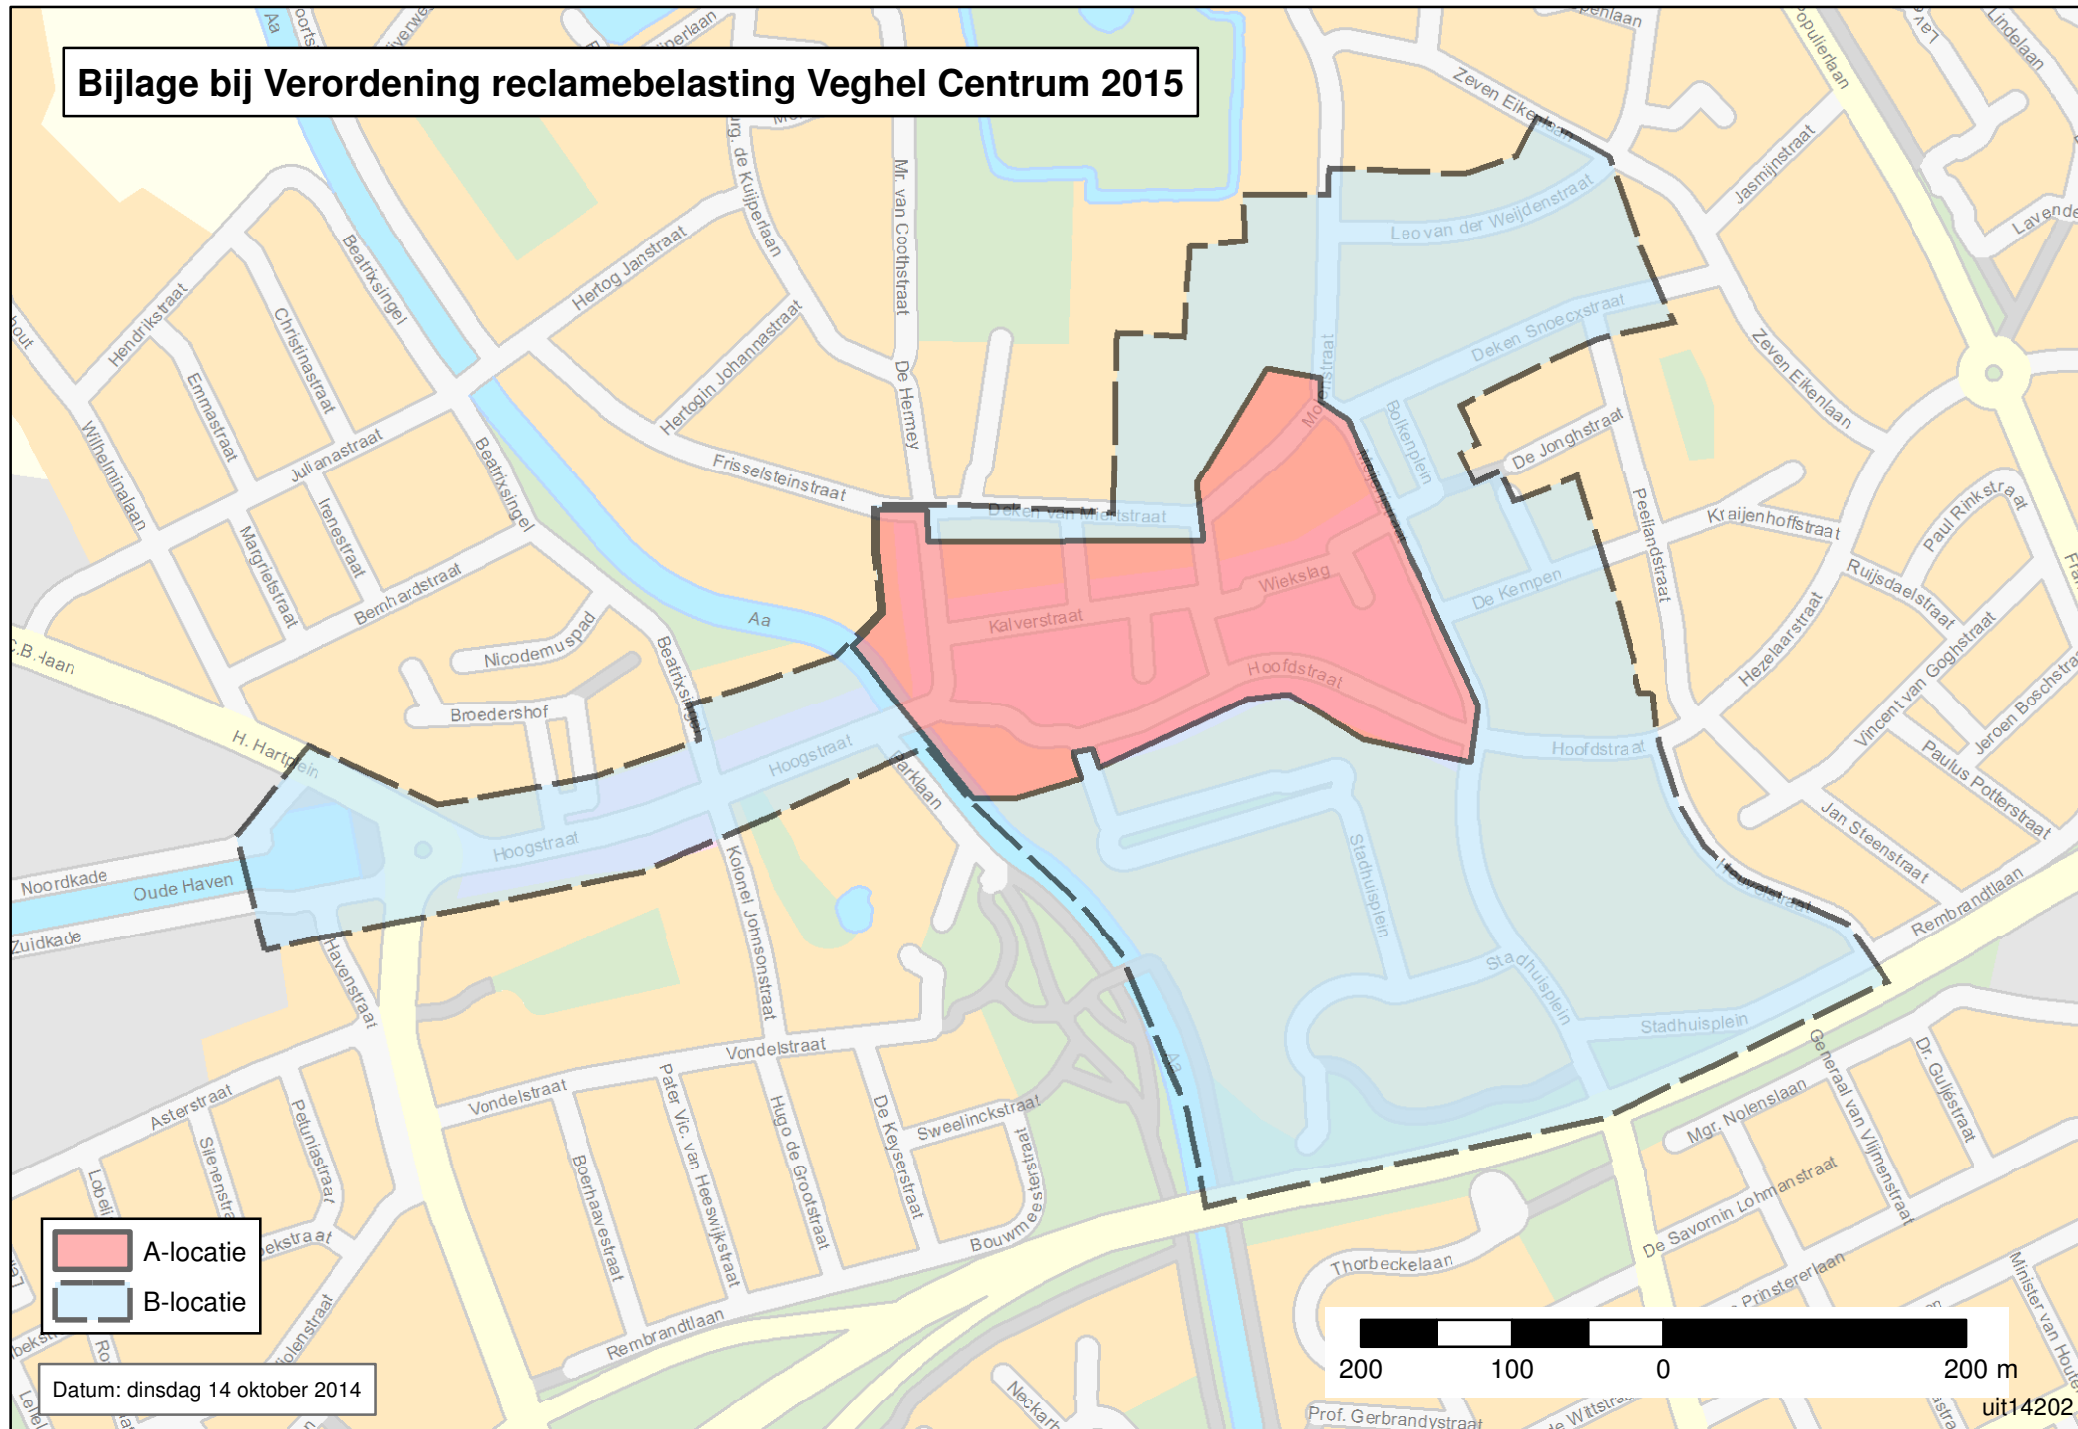

Bijlage bij Verordening reclamebelasting Veghel Centrum 2015

 A-locatie
 B-locatie

Datum: dinsdag 14 oktober 2014

200 100 0 200 m