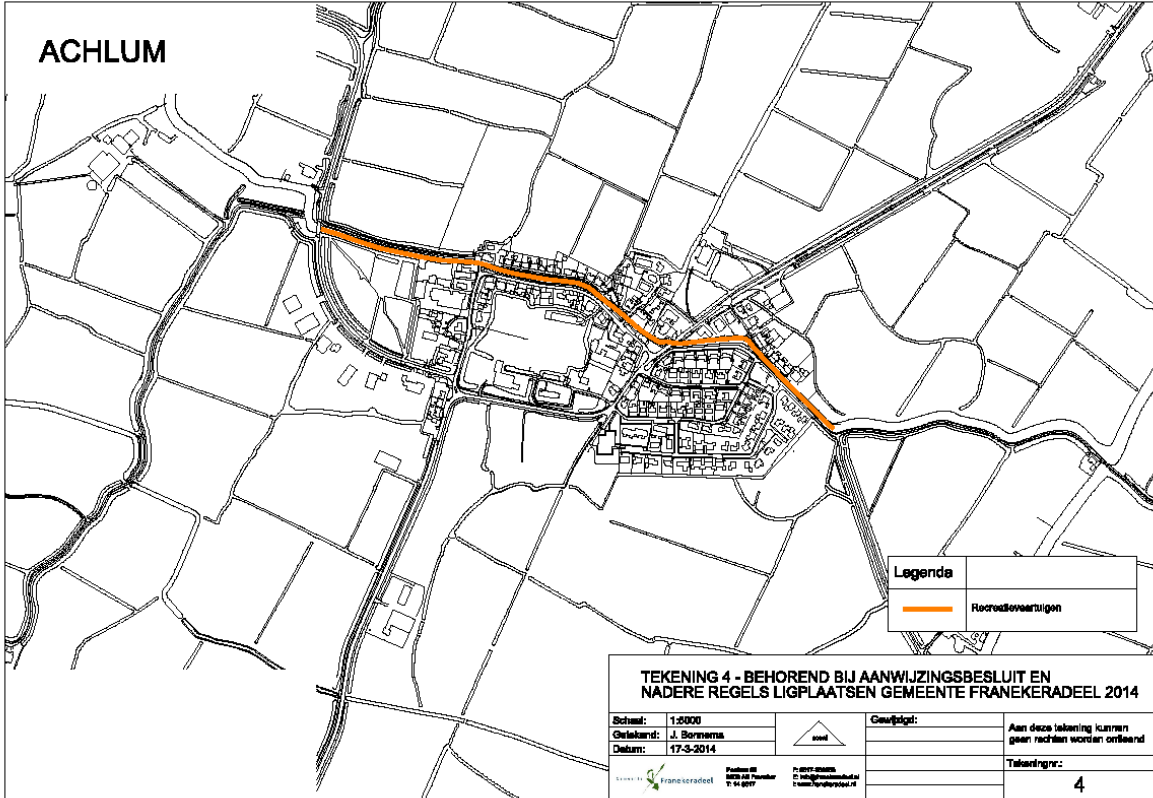

# ACHLUM

Legenda	
	Recreatievaartwegen

## TEKENING 4 - BEHOREND BIJ AANWIJZINGSBESLUIT EN NADERE REGELS LIGPLAATSEN GEMEENTE FRANEKERADEEL 2014

Schaal:	1:5000		Gevraagd:	Aan deze tekening kunnen geen rechten worden ontleend
Ontwerper:	J. Borevans			
Datum:	17-3-2014			
		Franeke nr. 020-4600000 P.O. 14000 1714 AA Franekeradeel T: 06-2077		Tekeningnr.: <b>4</b>