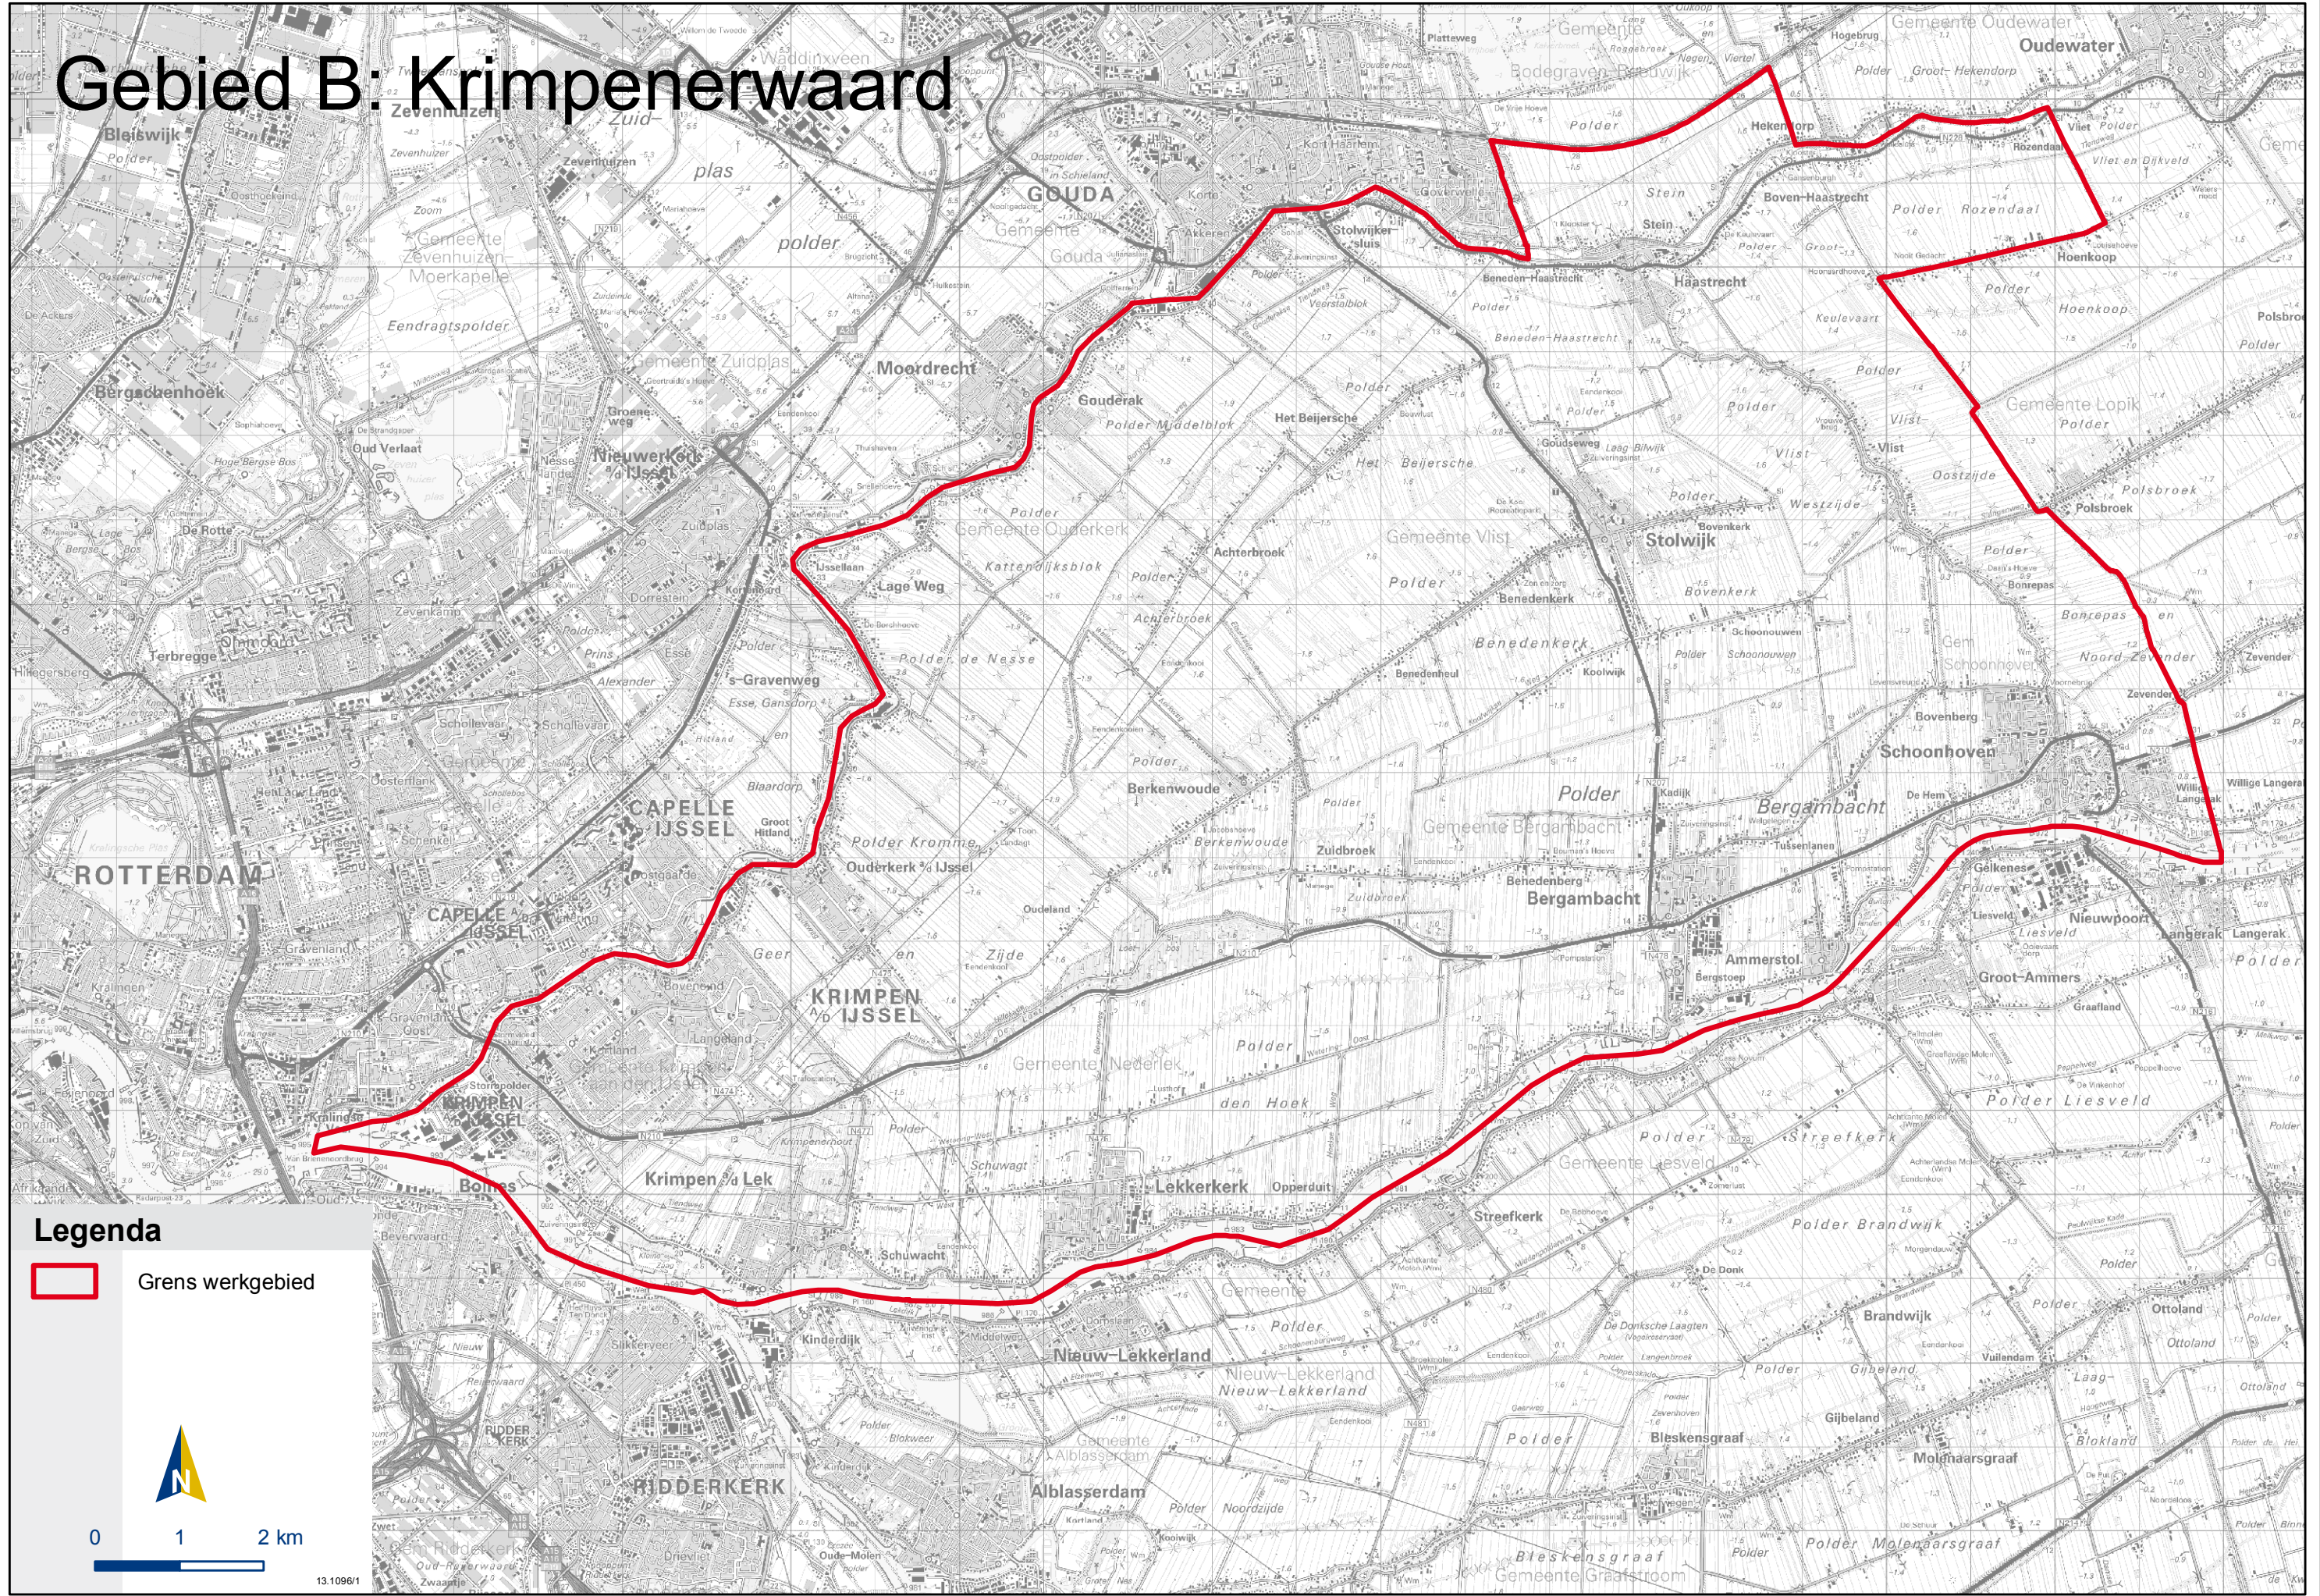

Gebied B: Krimpenerwaard

Legenda

 Grens werkgebied

0 1 2 km