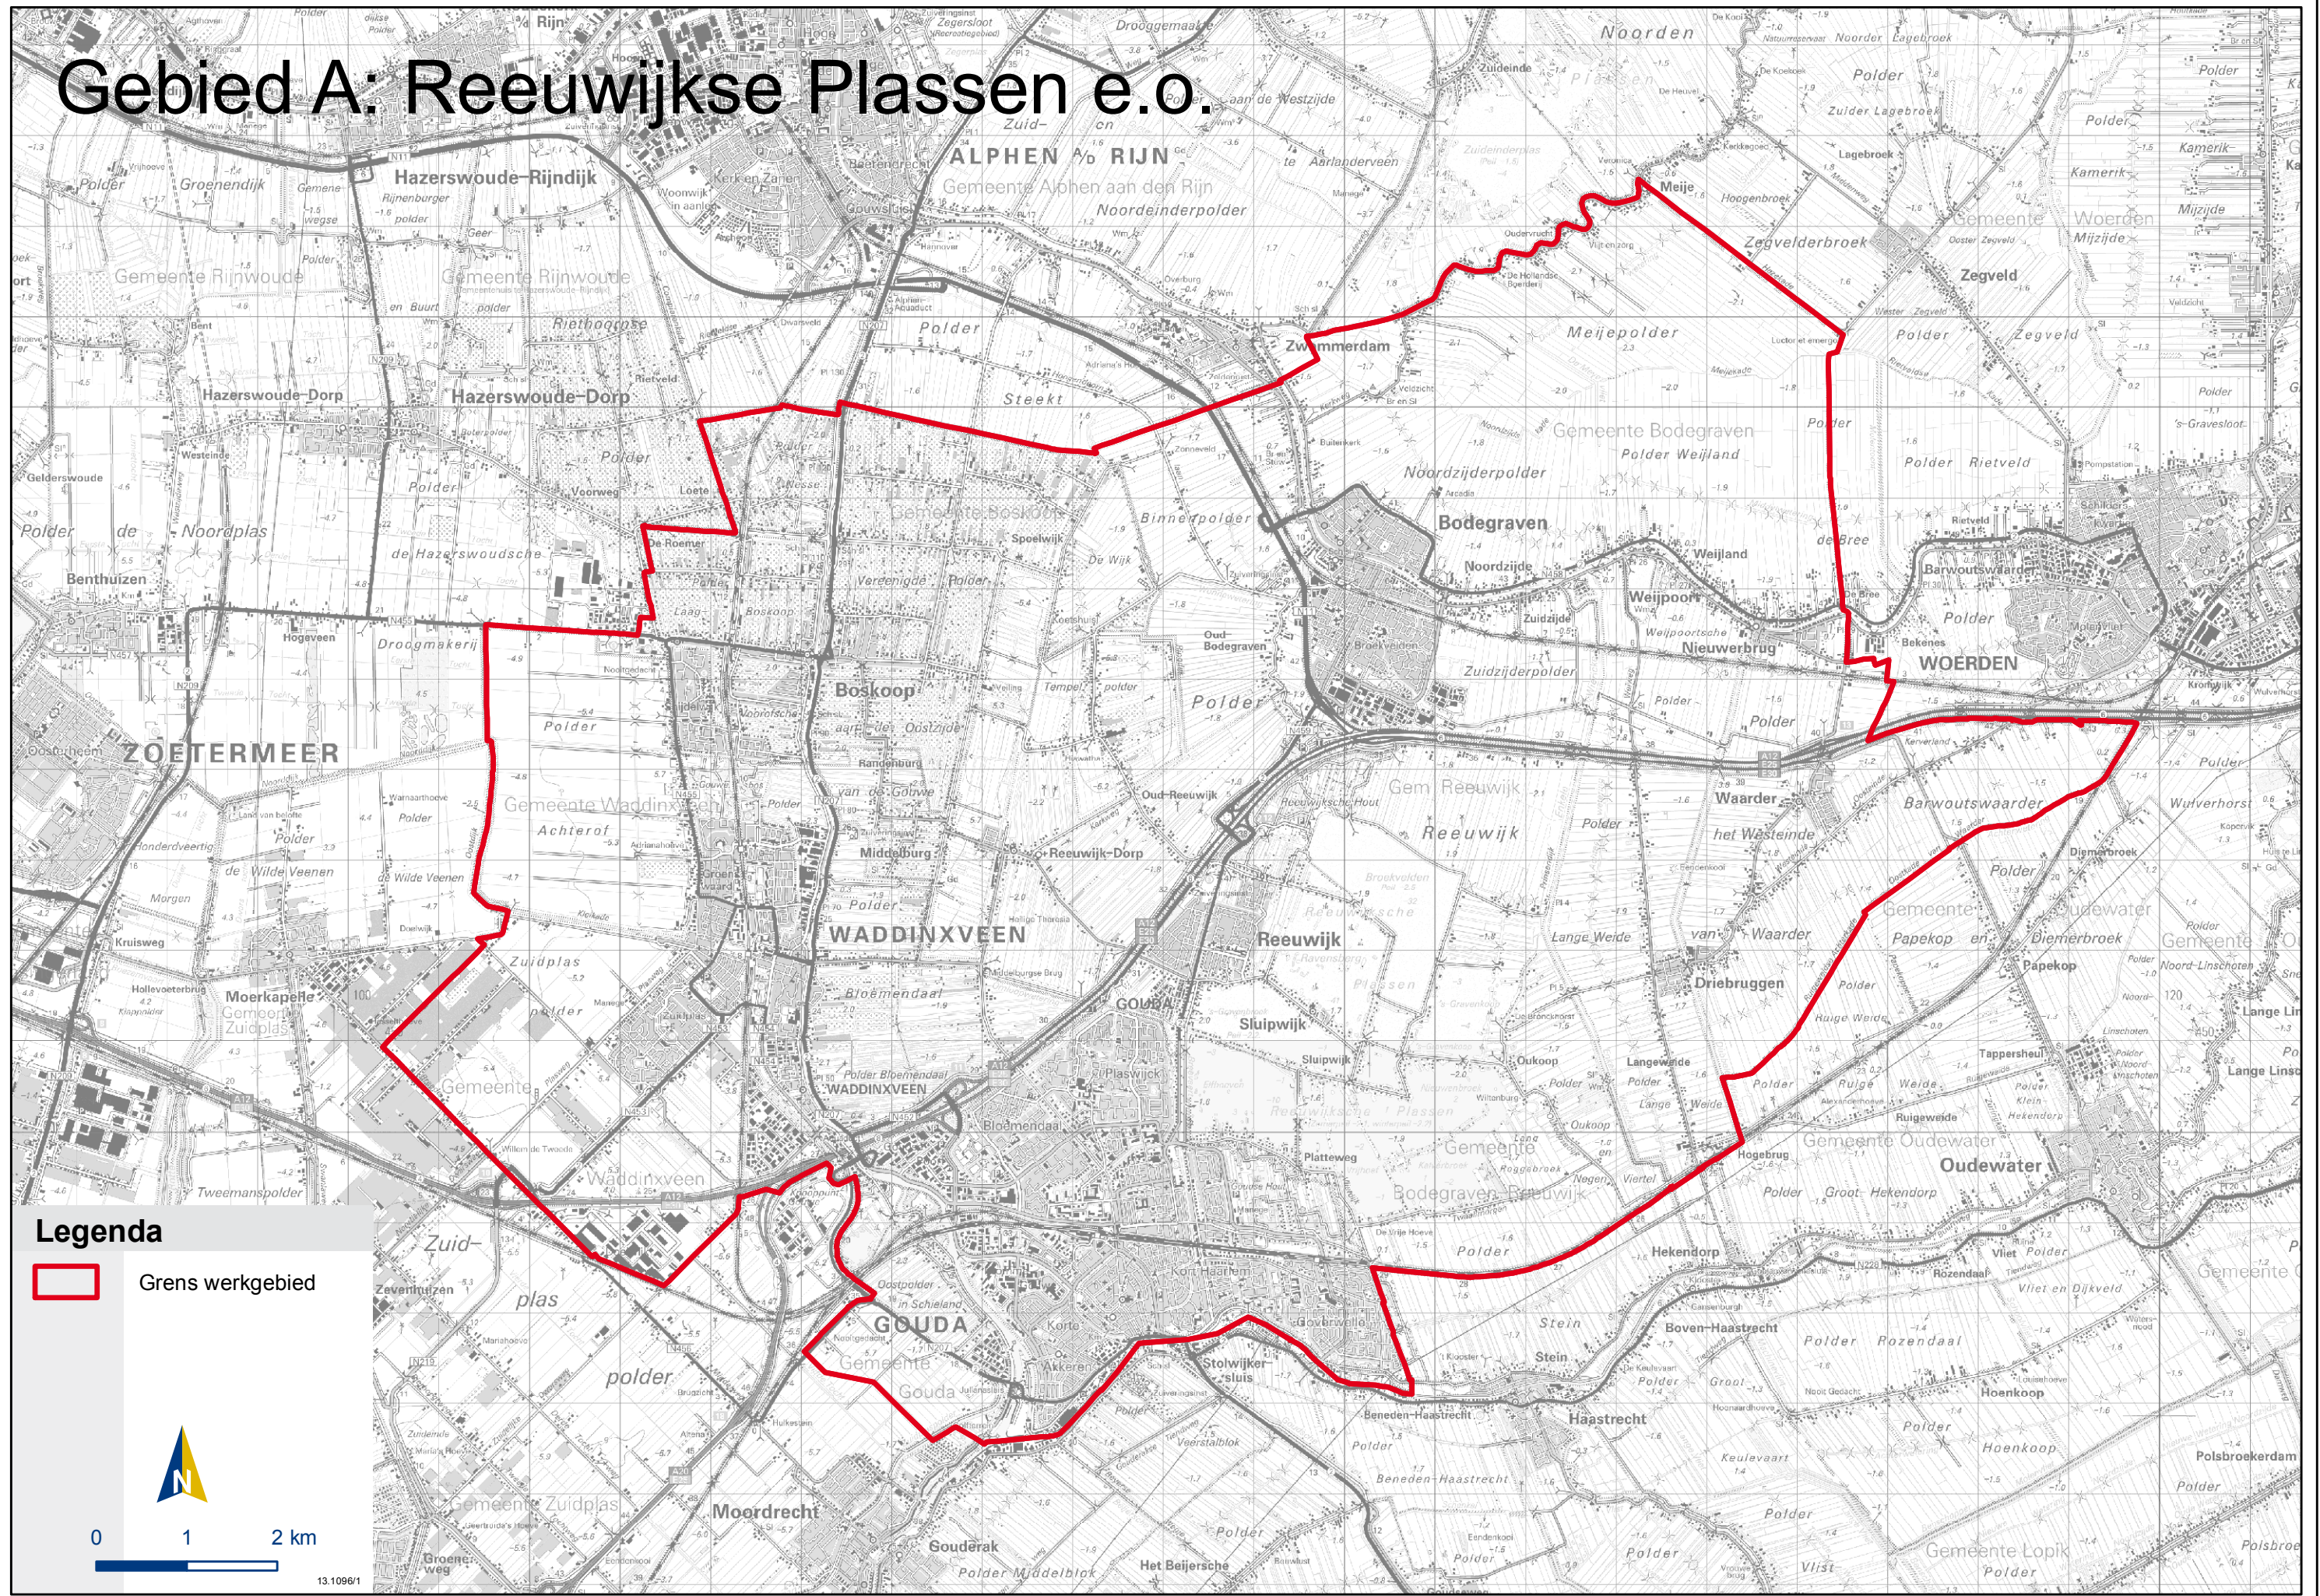

Gebied A: Reeuwijkse Plassen e.o.

Legenda

 Grens werkgebied

0 1 2 km

13.1096/1