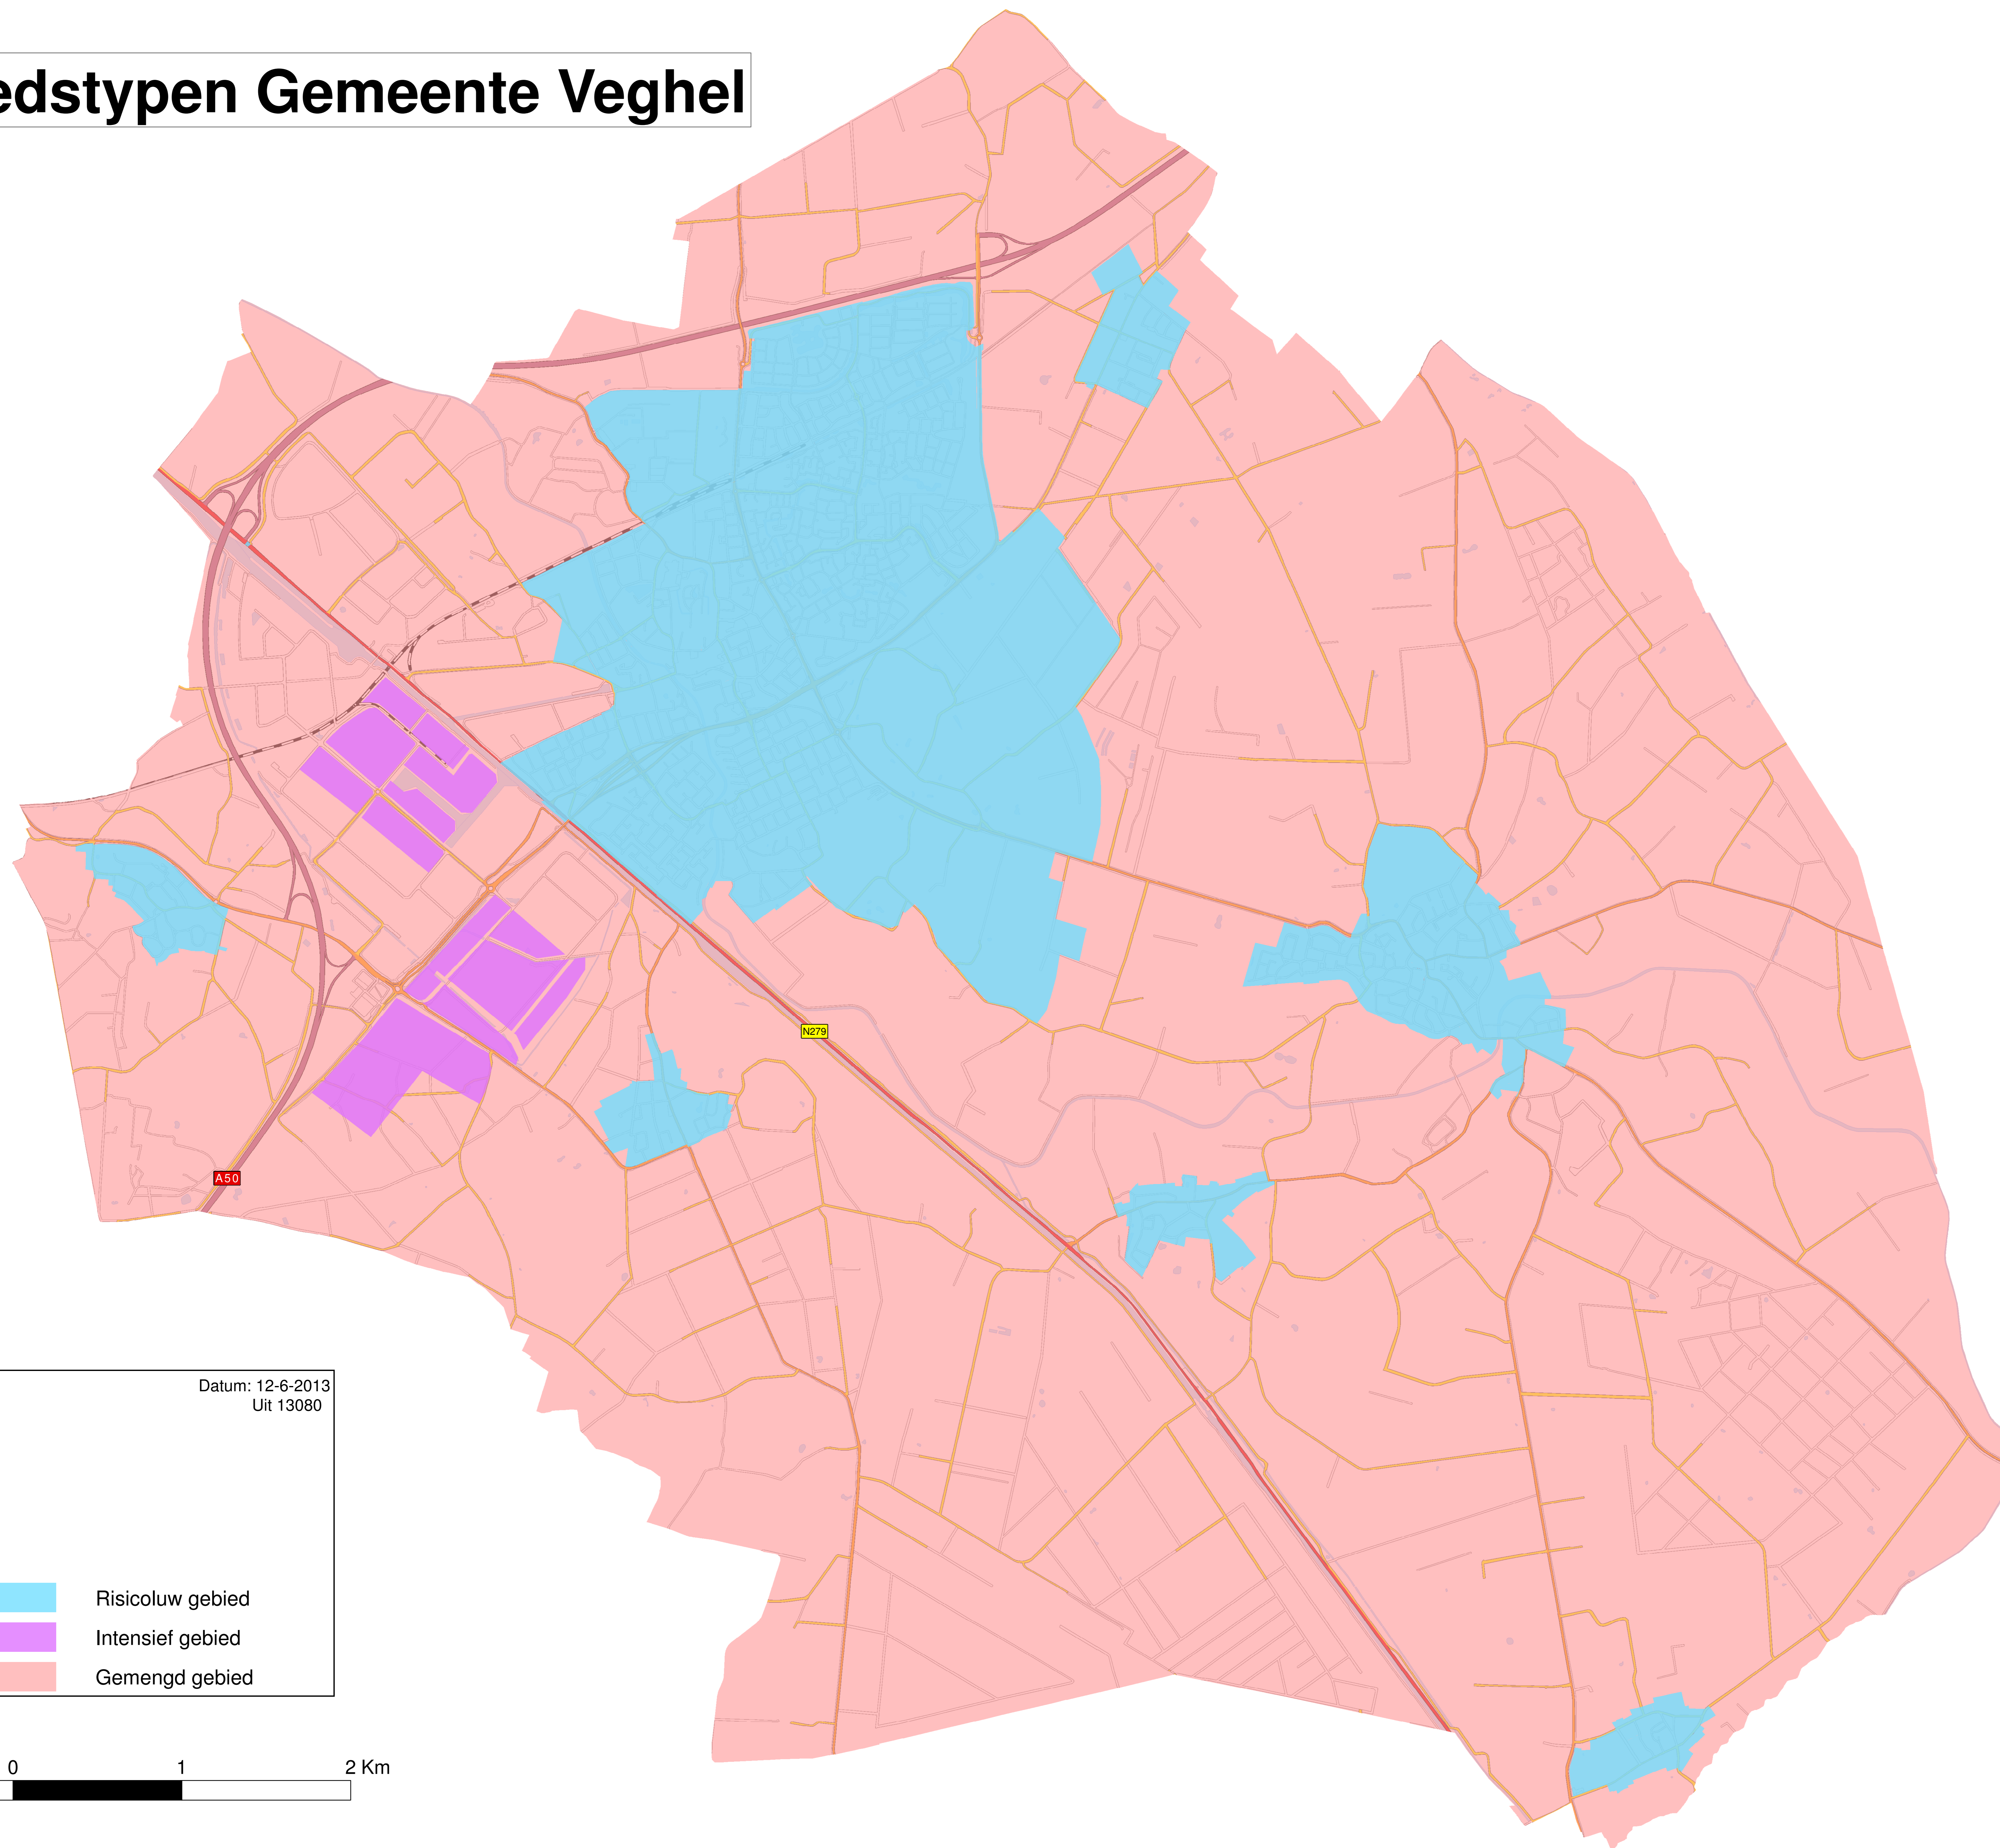

# Gebiedstypen Gemeente Veghel

Datum: 12-6-2013  
Uit 13080

## Legenda

-  Riscoluw gebied
-  Intensief gebied
-  Gemengd gebied