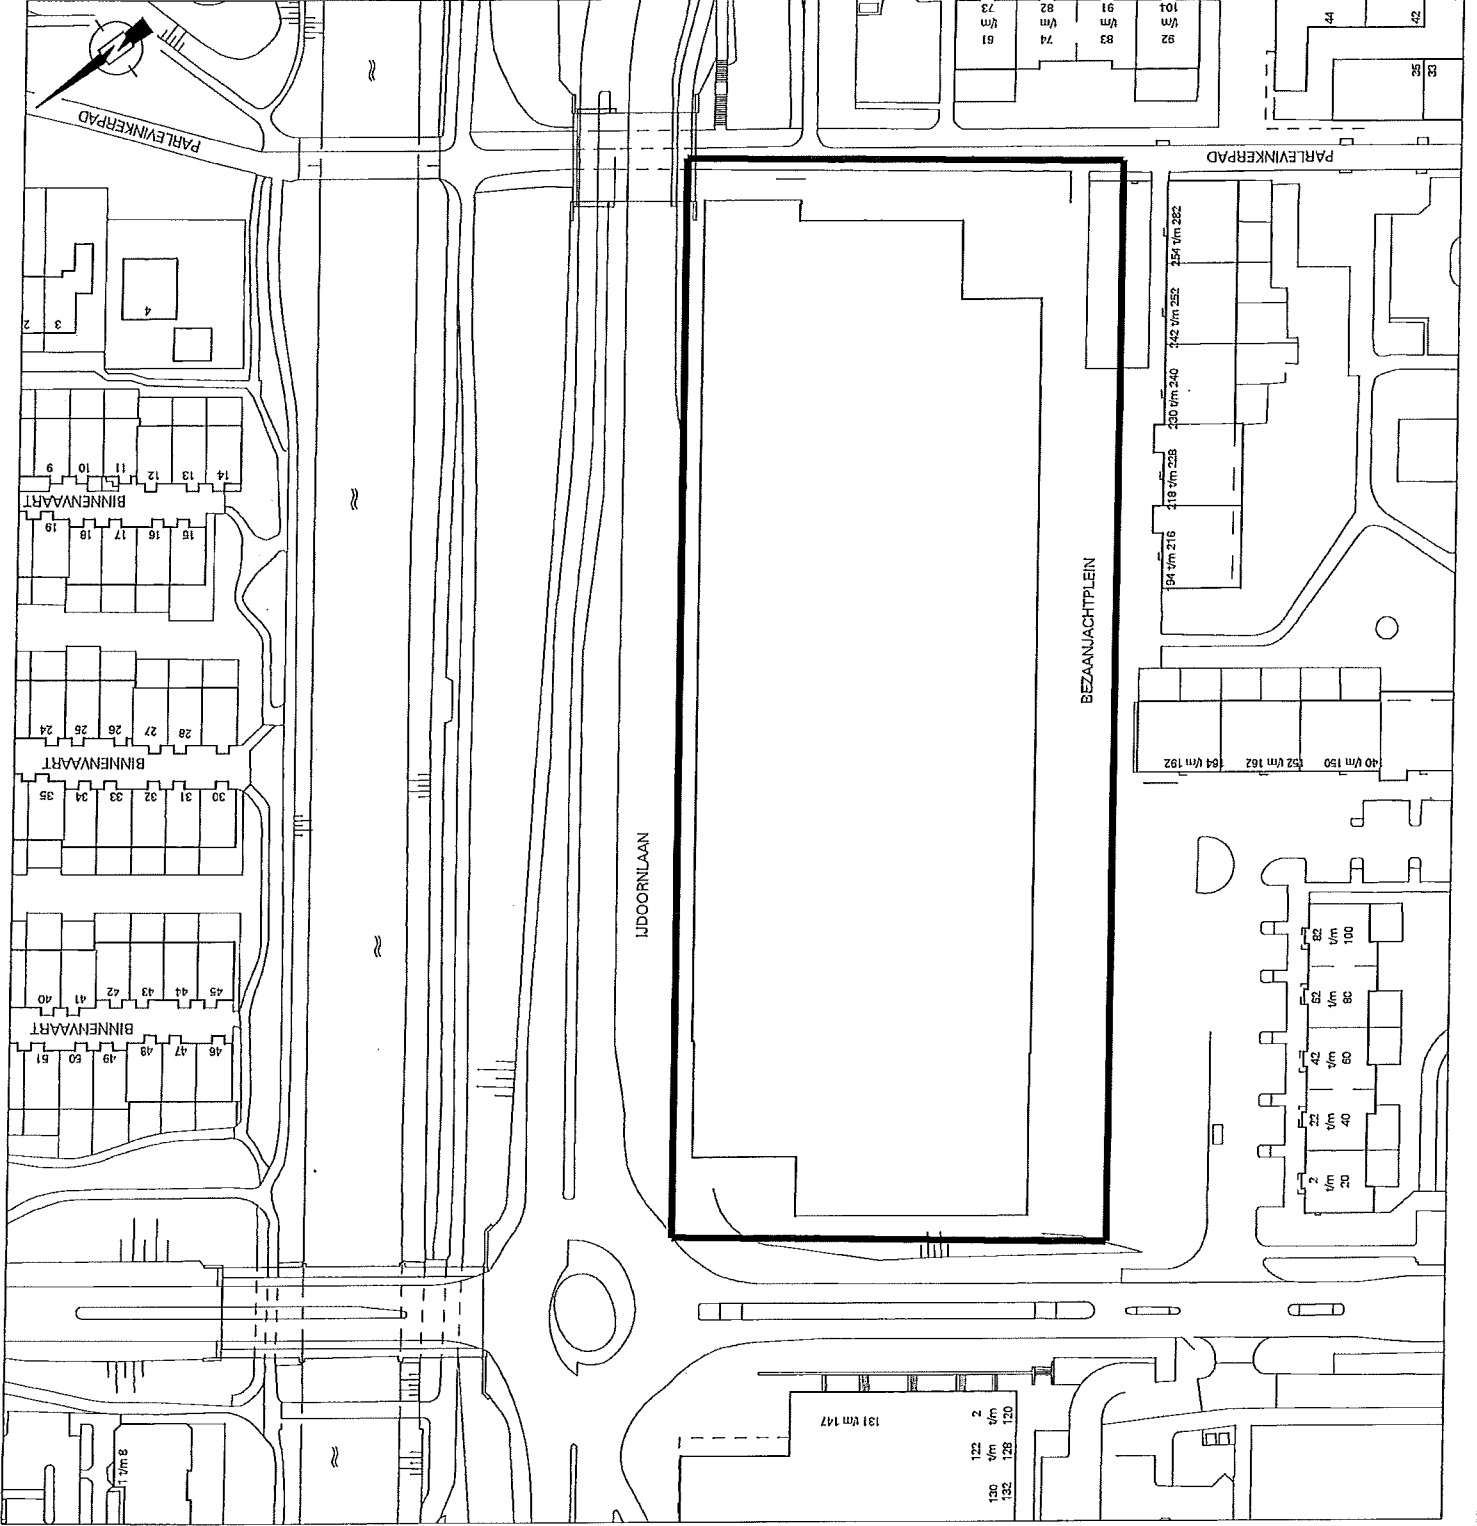

1A

1B

BIJLAGE 1

- 1A Oud Noord: Vogelbuurt/IJplein/Volewijck. Het totale gebied wordt begrensd door de Ranonkelkade, de Distelkade, de Heggerankweg, de Floraweg, de Marjoleinstraat, de Buiksloterdijk, het Volewijckerspark het W.H. Vliegenbos, de Meeuwenlaan en het IJ.
- 1B Nieuwendam-Noord. Het gebied wordt begrensd door de Zuiderzeeweg, Schellingerwouderbreek, het Koedijkpad, het Baanackerspad, de Jisperveldstraat en de A10.
- 1C De Banne. Het gebied wordt begrensd door de IJdoornlaan, het Parlevinkerpad, Bezaanjachtlaan, en de Banne Buikslootlaan.
- 1D Het Zonneplein. Het gebied wordt begrensd door de Orionstraat, achterzijde van de Zonneweg (even), de Siriusstraat, achterzijde van het Zonneplein (even), achterzijde van de Grote Beerstraat, achterzijde van Het Zonnehuis, achterzijde van de Grote Beerstraat, achterzijde van het Zonneplein (oneven), Siriusstraat (oneven), achterzijde van de Zonneweg (oneven)