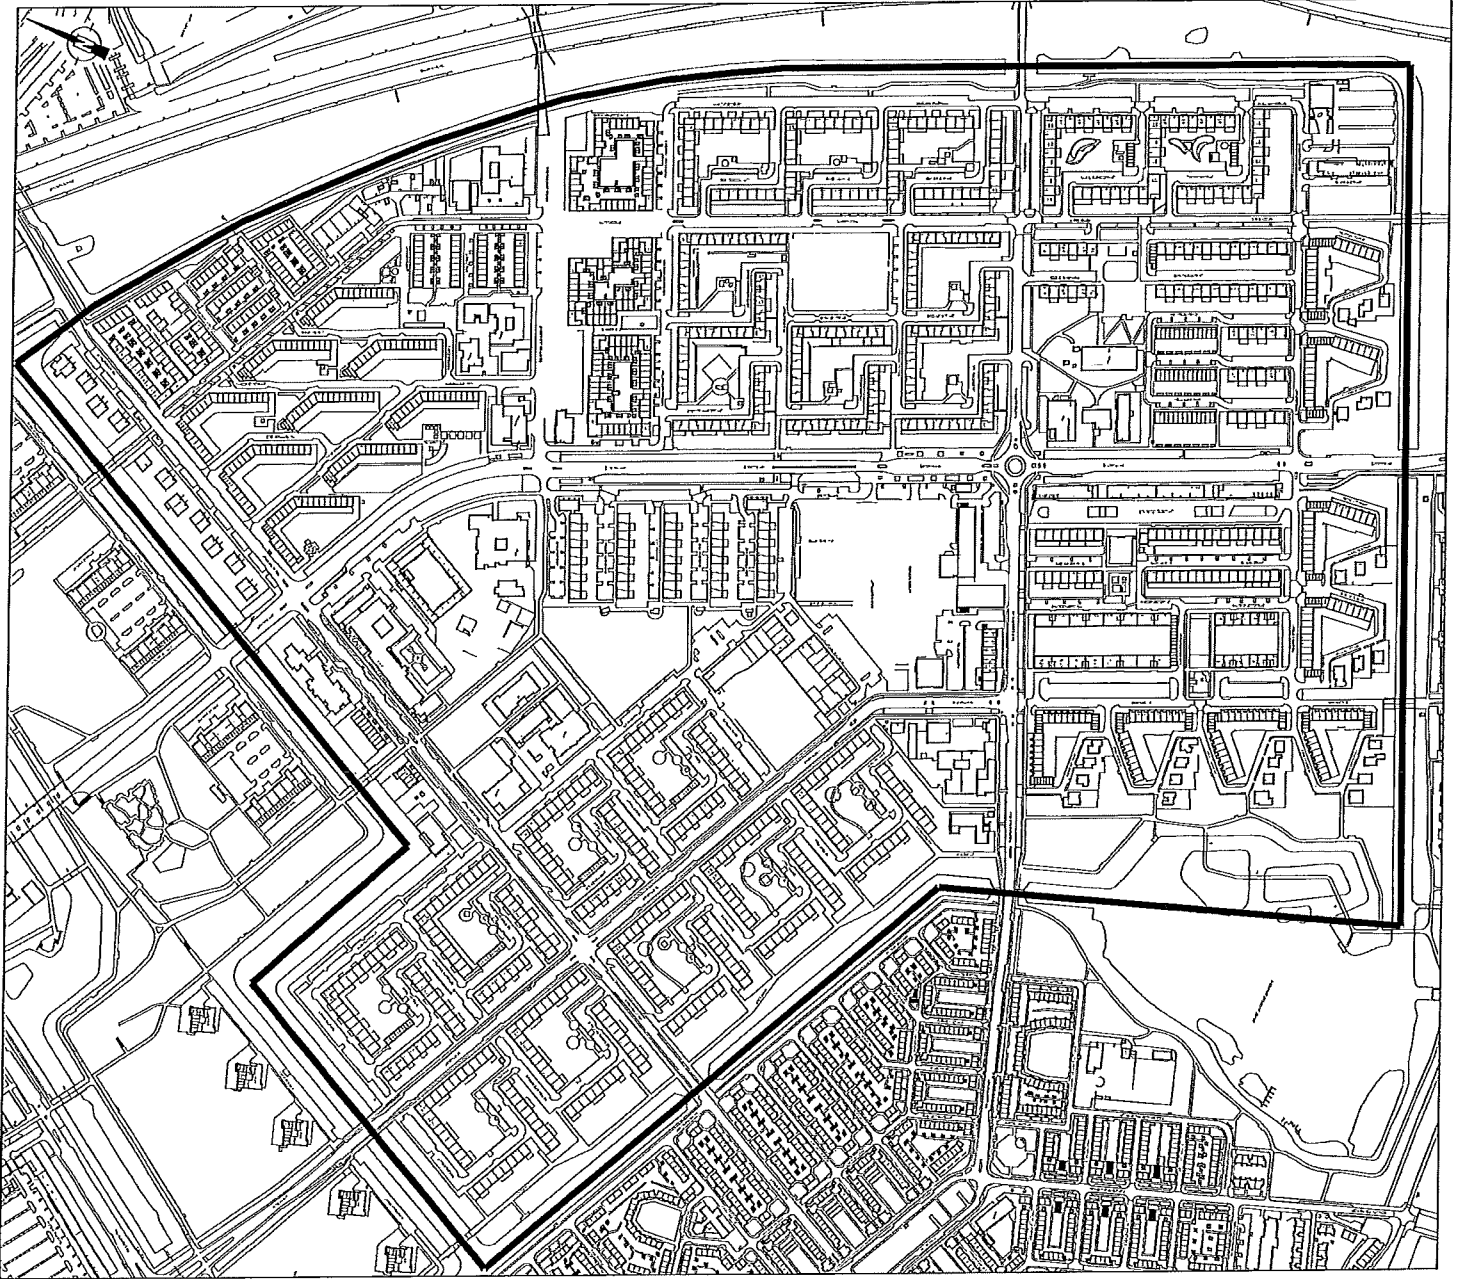

1A

1B

BIJLAGE 1

- 1A Oud Noord: Vogelbuurt/IJplein/Volewijck. Het totale gebied wordt begrensd door de Ranonkelkade, de Distelkade, de Heggerankweg, de Floraweg, de Marjoleinstraat, de Buiksloterdijk, het Volewijckerspark het W.H. Vliegenbos, de Meeuwenlaan en het IJ.
- 1B Nieuwendam-Noord. Het gebied wordt begrensd door de Zuiderzeeweg, Schellingerwouderbreek, het Koedijkpad, het Baanackerspad, de Jisperveldstraat en de A10.
- 1C De Banne. Het gebied wordt begrensd door de IJdoornlaan, het Parlevinkerpad, Bezaanjachtlaan, en de Banne Buikslootlaan.
- 1D Het Zonneplein. Het gebied wordt begrensd door de Orionstraat, achterzijde van de Zonneweg (even), de Siriusstraat, achterzijde van het Zonneplein (even), achterzijde van de Grote Beerstraat, achterzijde van Het Zonnehuis, achterzijde van de Grote Beerstraat, achterzijde van het Zonneplein (oneven), Siriusstraat (oneven), achterzijde van de Zonneweg (oneven)