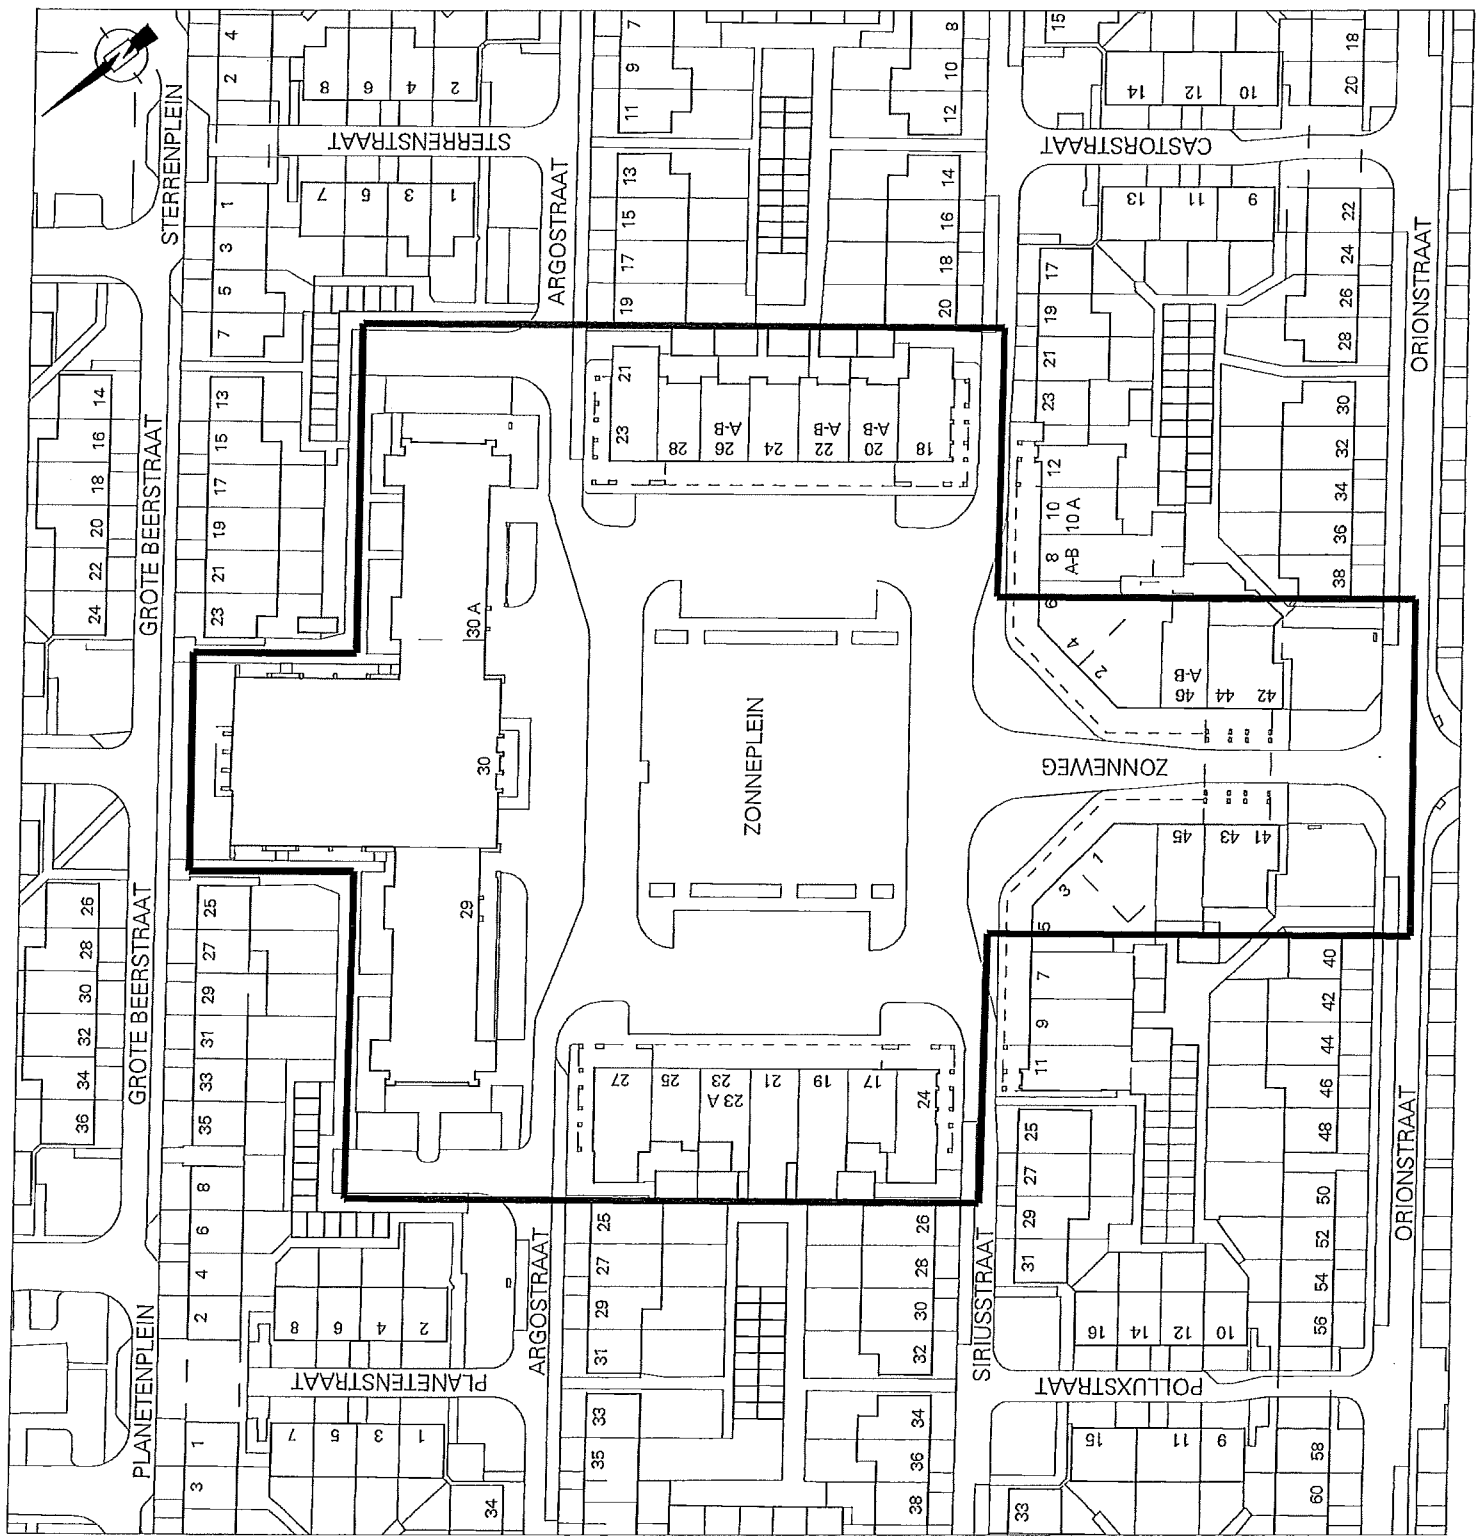

1A

1B

BIJLAGE 1

- 1A Oud Noord: Vogelbuurt/IJplein/Volewijck. Het totale gebied wordt begrensd door de Ranonkelkade, de Distelkade, de Heggerankweg, de Floraweg, de Marjoleinstraat, de Buiksloterdijk, het Volewijckerspark het W.H. Vliegenbos, de Meeuwenlaan en het IJ.
- 1B Nieuwendam-Noord. Het gebied wordt begrensd door de Zuiderzeeweg, Schellingerwouderbreek, het Koedijkpad, het Baanackerspad, de Jisperveldstraat en de A10.
- 1C De Banne. Het gebied wordt begrensd door de IJdoornlaan, het Parlevinkerpad, Bezaanjachtlaan, en de Banne Buikslootlaan.
- 1D Het Zonneplein. Het gebied wordt begrensd door de Orionstraat, achterzijde van de Zonneweg (even), de Siriusstraat, achterzijde van het Zonneplein (even), achterzijde van de Grote Beerstraat, achterzijde van Het Zonnehuis, achterzijde van de Grote Beerstraat, achterzijde van het Zonneplein (oneven), Siriusstraat (oneven), achterzijde van de Zonneweg (oneven)