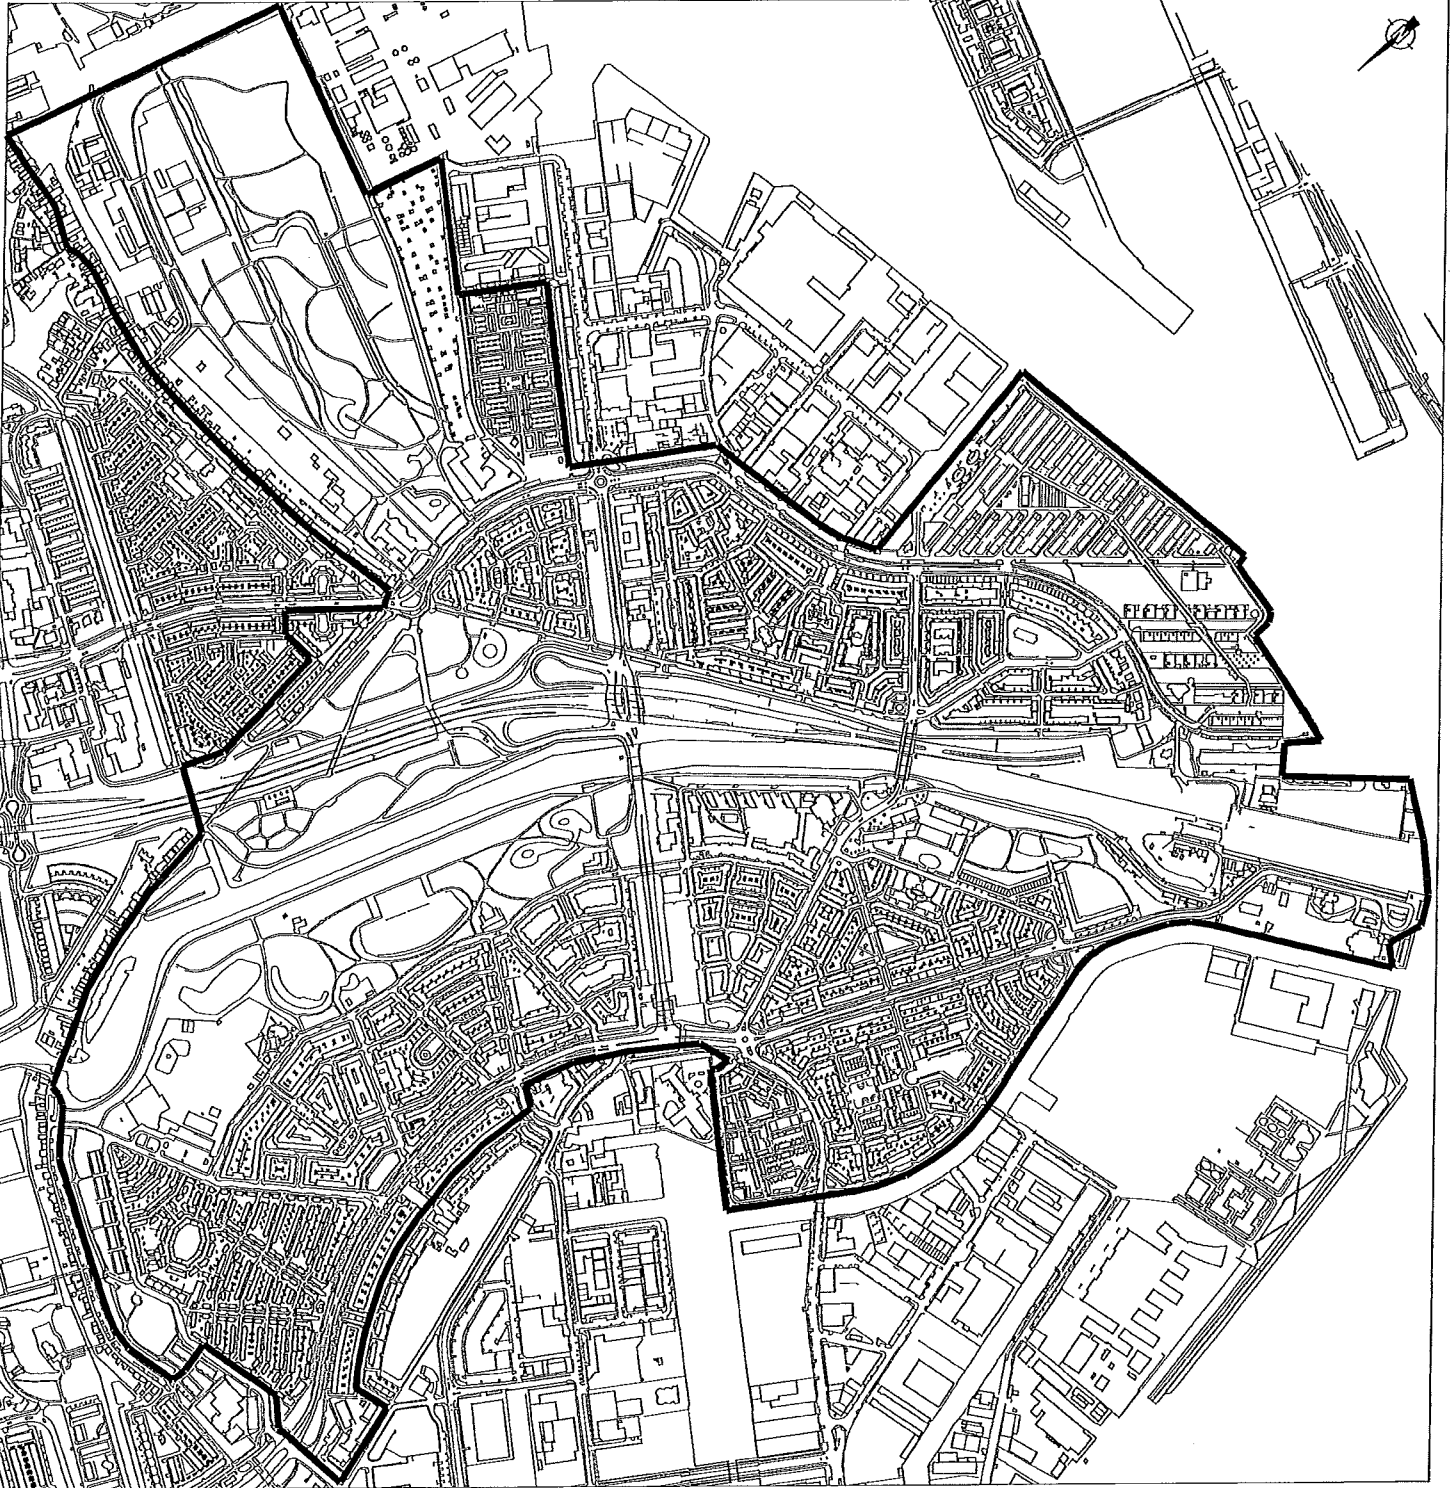

1A

1B

BIJLAGE 1

- 1A Oud Noord: Vogelbuurt/IJplein/Volewijck. Het totale gebied wordt begrensd door de Ranonkelkade, de Distelkade, de Heggerankweg, de Floraweg, de Marjoleinstraat, de Buiksloterdijk, het Volewijckerspark het W.H. Vliegenbos, de Meeuwenlaan en het IJ.
- 1B Nieuwendam-Noord. Het gebied wordt begrensd door de Zuiderzeeweg, Schellingerwouderbreek, het Koedijkpad, het Baanackerspad, de Jisperveldstraat en de A10.
- 1C De Banne. Het gebied wordt begrensd door de IJdoornlaan, het Parlevinkerpad, Bezaanjachtlaan, en de Banne Buikslootlaan.
- 1D Het Zonneplein. Het gebied wordt begrensd door de Orionstraat, achterzijde van de Zonneweg (even), de Siriusstraat, achterzijde van het Zonneplein (even), achterzijde van de Grote Beerstraat, achterzijde van Het Zonnehuis, achterzijde van de Grote Beerstraat, achterzijde van het Zonneplein (oneven), Siriusstraat (oneven), achterzijde van de Zonneweg (oneven)