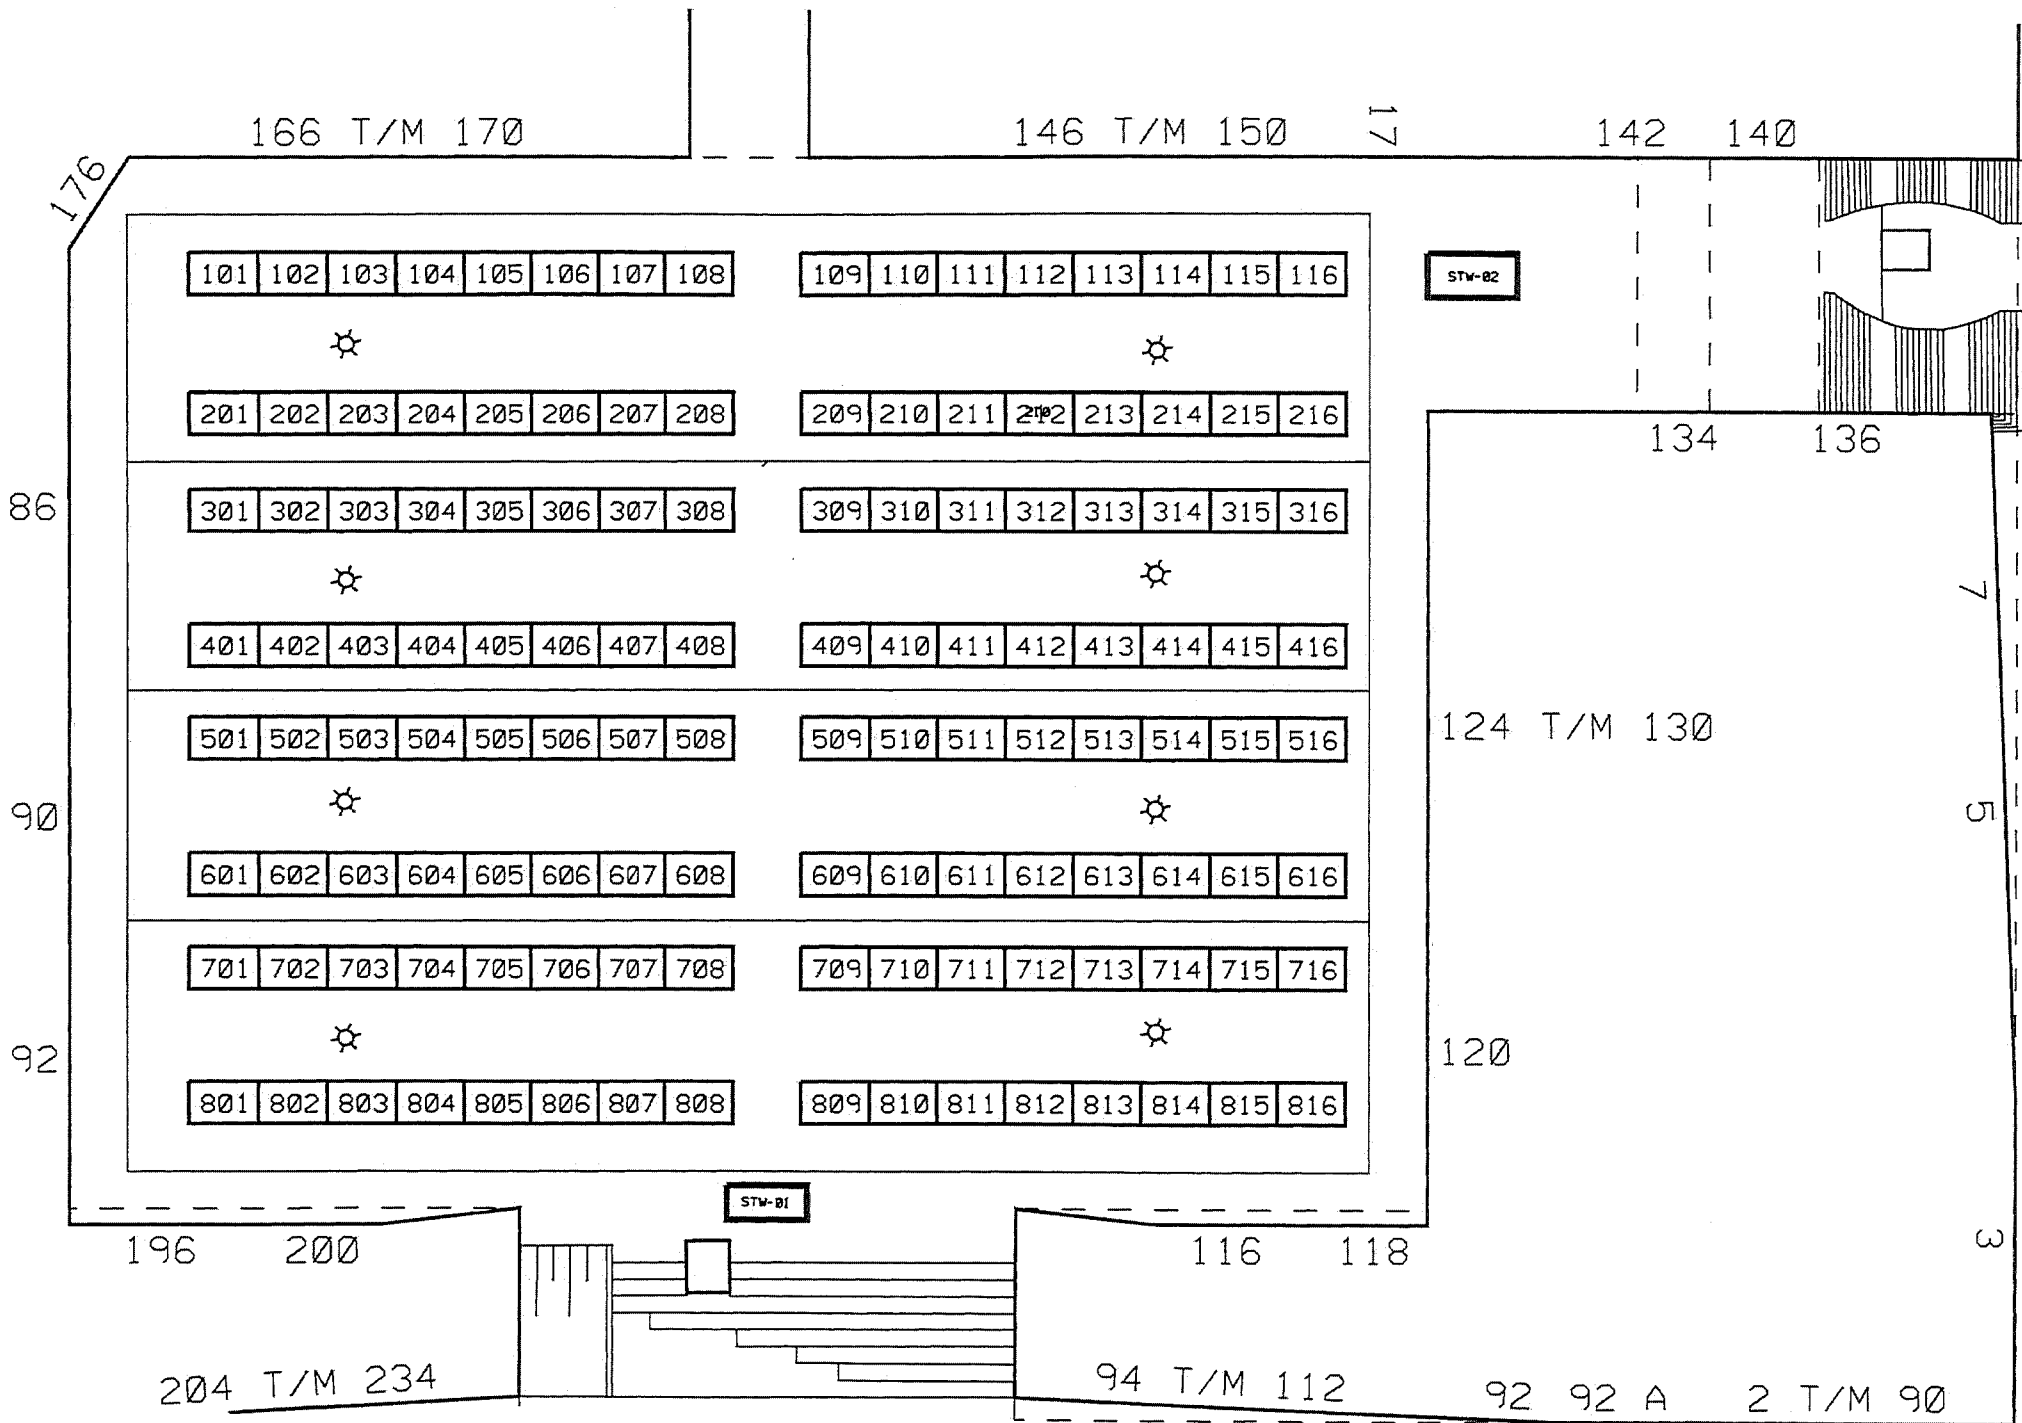

Bijlage 1, plattegrond Ten Katemarkt, vastgesteld op 18 december 2012

Bijlage 2

Bijlage 3

166 T/M 170

146 T/M 150

142 140

176

101 102 103 104 105 106 107 108

109 110 111 112 113 114 115 116

STW-82

201 202 203 204 205 206 207 208

209 210 211 212 213 214 215 216

86

301 302 303 304 305 306 307 308

309 310 311 312 313 314 315 316

401 402 403 404 405 406 407 408

409 410 411 412 413 414 415 416

90

501 502 503 504 505 506 507 508

509 510 511 512 513 514 515 516

601 602 603 604 605 606 607 608

609 610 611 612 613 614 615 616

92

701 702 703 704 705 706 707 708

709 710 711 712 713 714 715 716

801 802 803 804 805 806 807 808

809 810 811 812 813 814 815 816

134

136

124 T/M 130

120

196 200