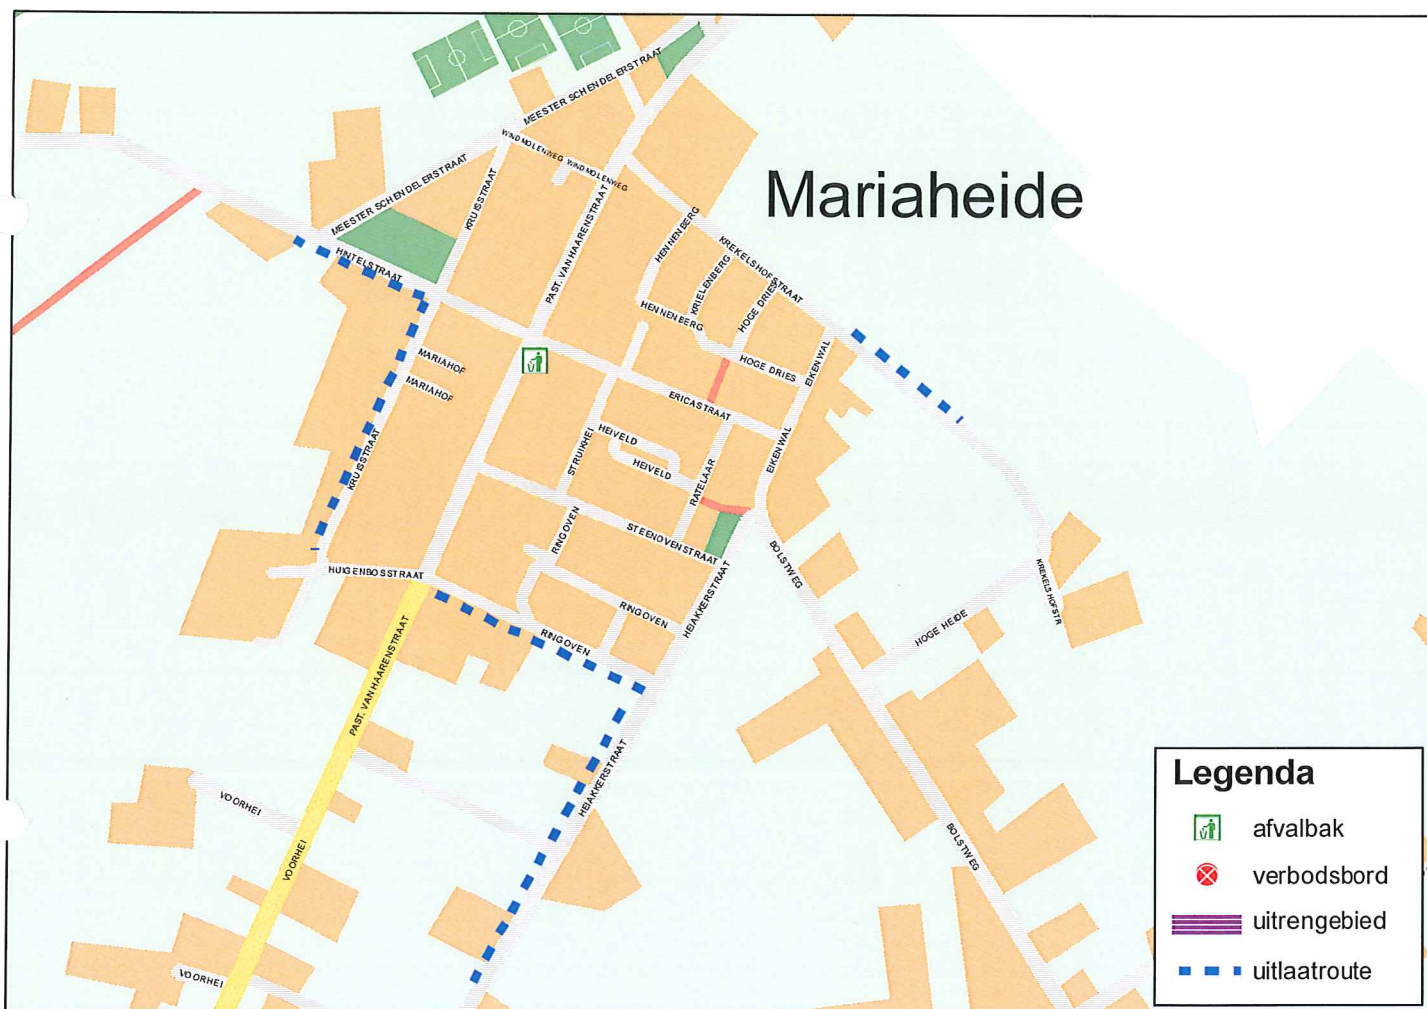

Legenda

afvalbak

verbodsbord

uitrenggebied

uitlaatroute

Veghel

Behoort bij besluit van het
college van burgemeester en
wethouders der gemeente
Veghel d.d.

8 december 2012

Mij bekend
De gemeentesecretaris.

Mariaheide

Legenda

-  afvalbak
-  verbodsbord
-  uitrenggebied
-  uitlaatroute

Behoort bij besluit van het
college van burgemeester en
wethouders der gemeente
Veghel d.d.