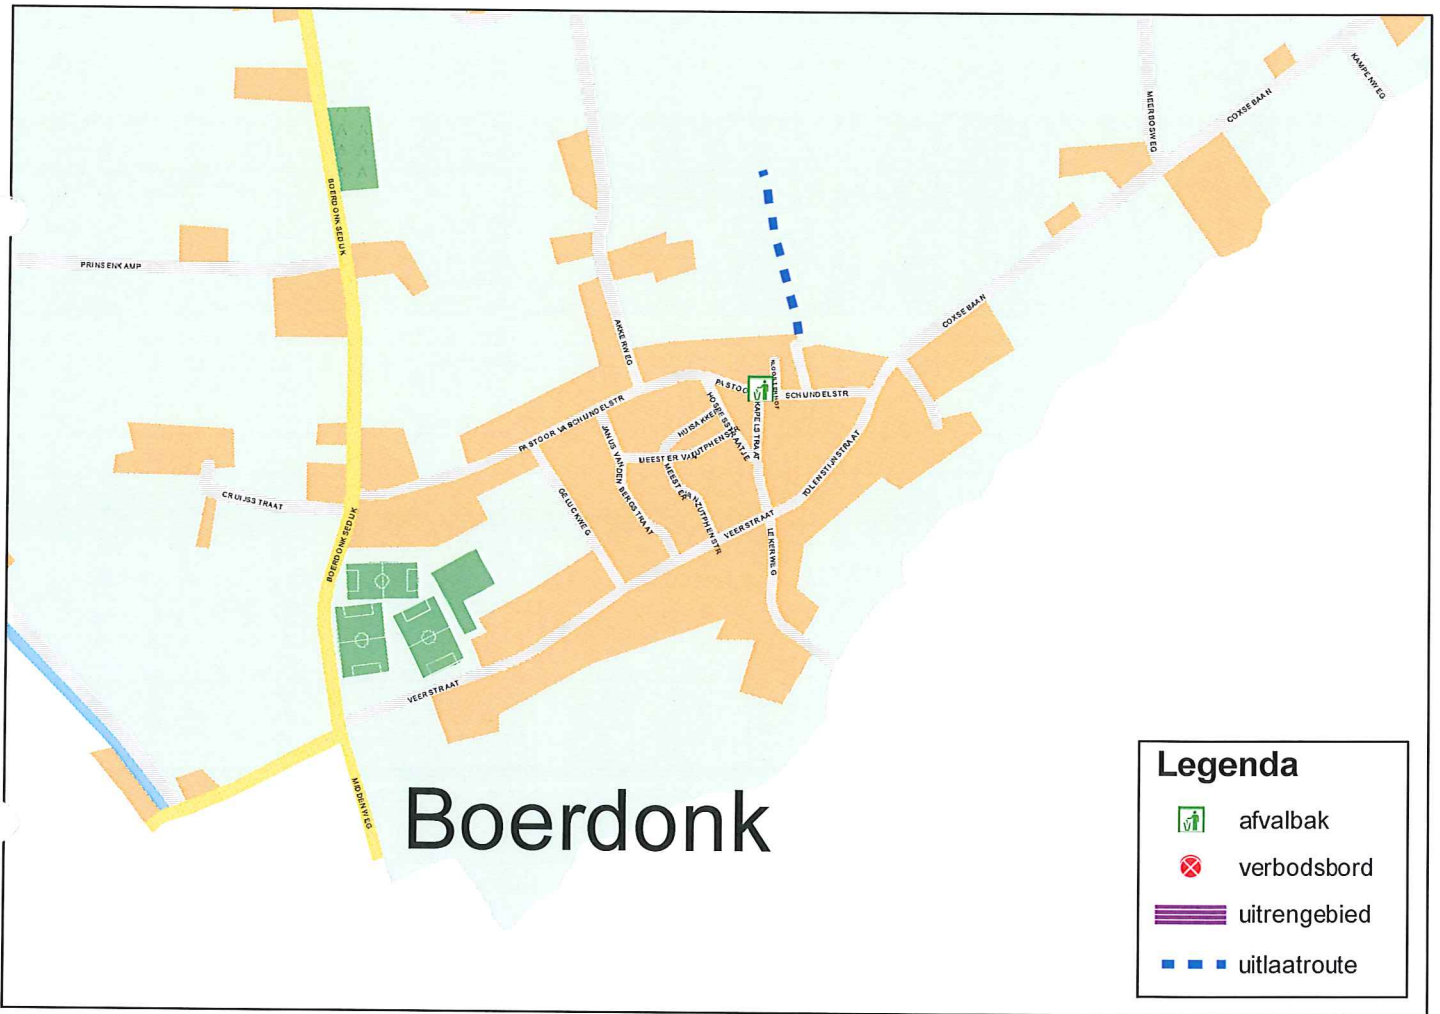

Behoort bij besluit van het college van burgemeester en wethouders der gemeente Veghel d.d.

18 december 2012

Mij bekend,
De gemeentesecretaris,