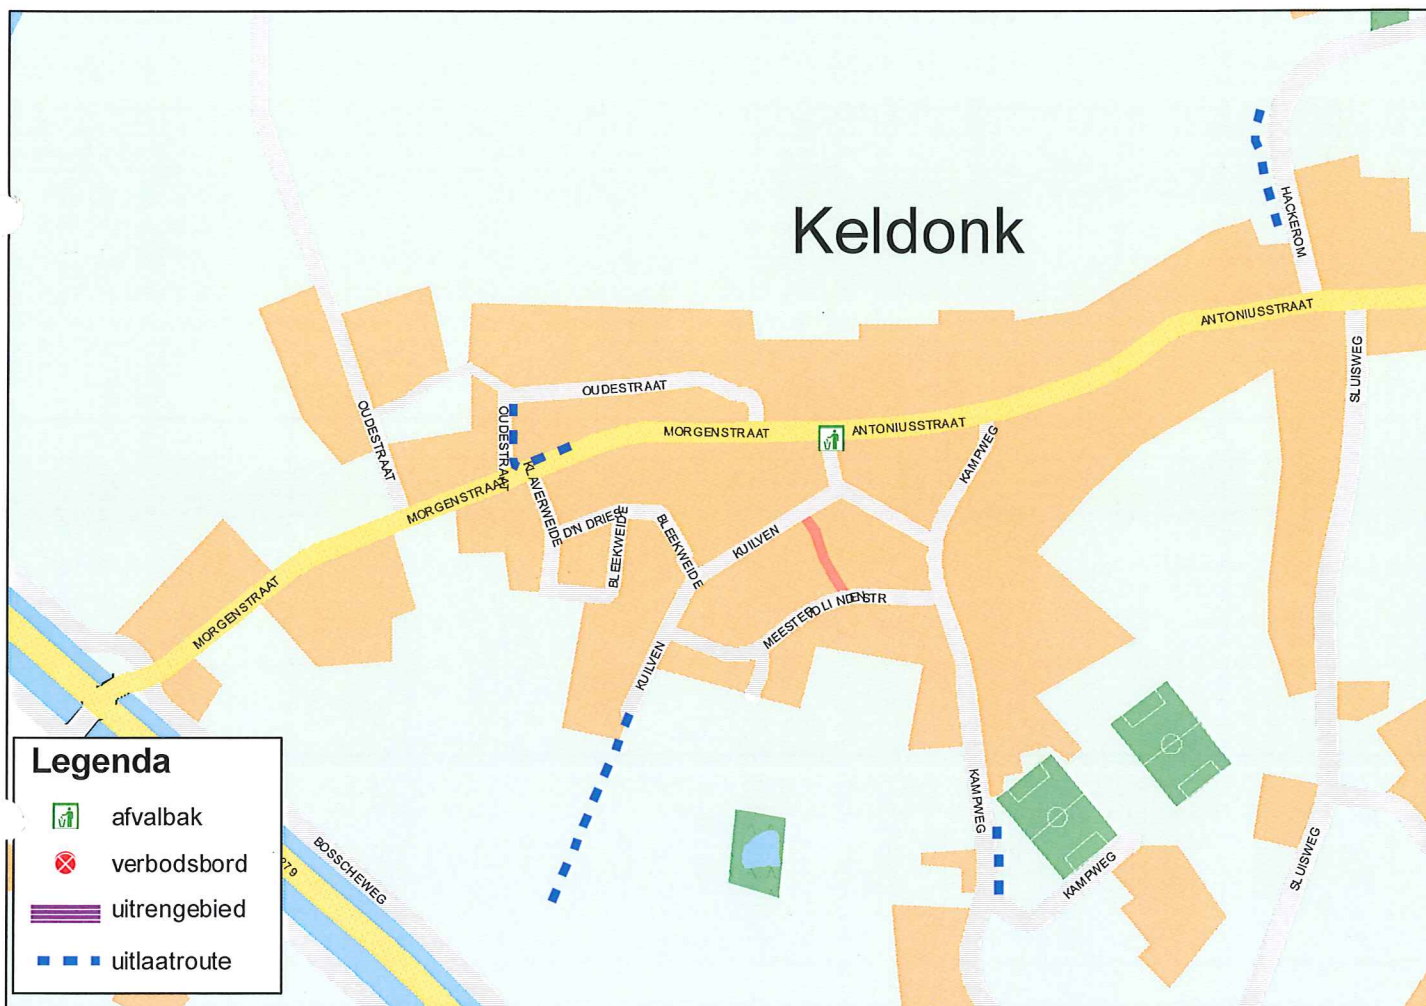

Keldonk

Behoort bij besluit van het
college van burgemeester en
wethouders der gemeente
Veghel d.d.

18 december 2012

Mij bekend,
De gemeentesecretaris,