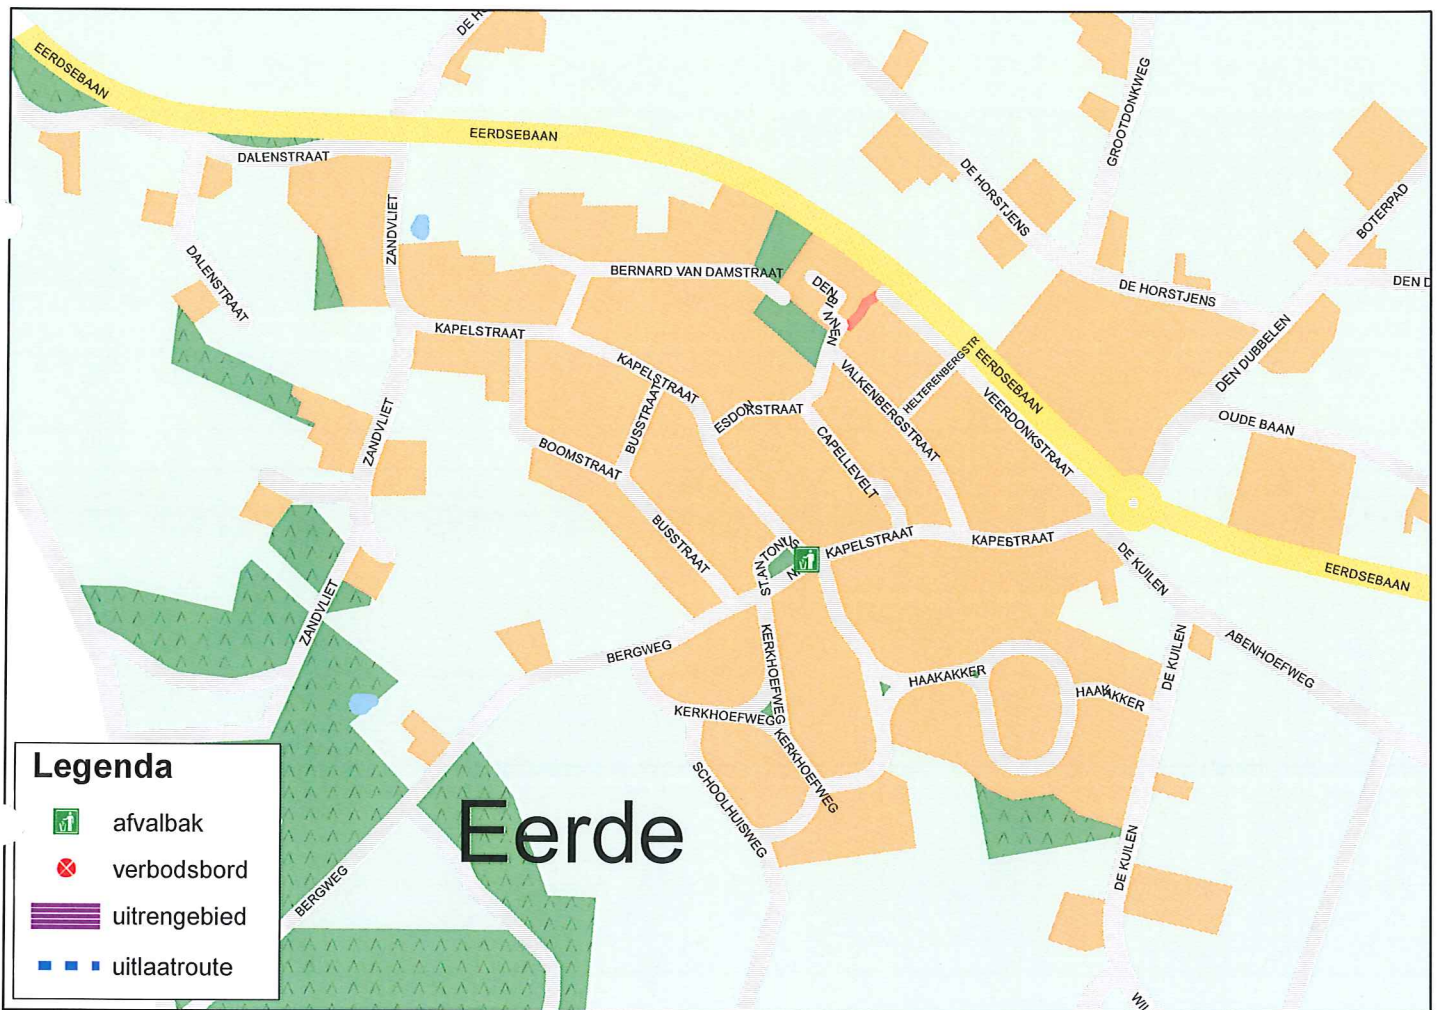

Behoort bij besluit van het
college van burgemeester en
wethouders der gemeente
Veghel d.d.
10 december 2012

Mij bekend,
De gemeentesecretaris,