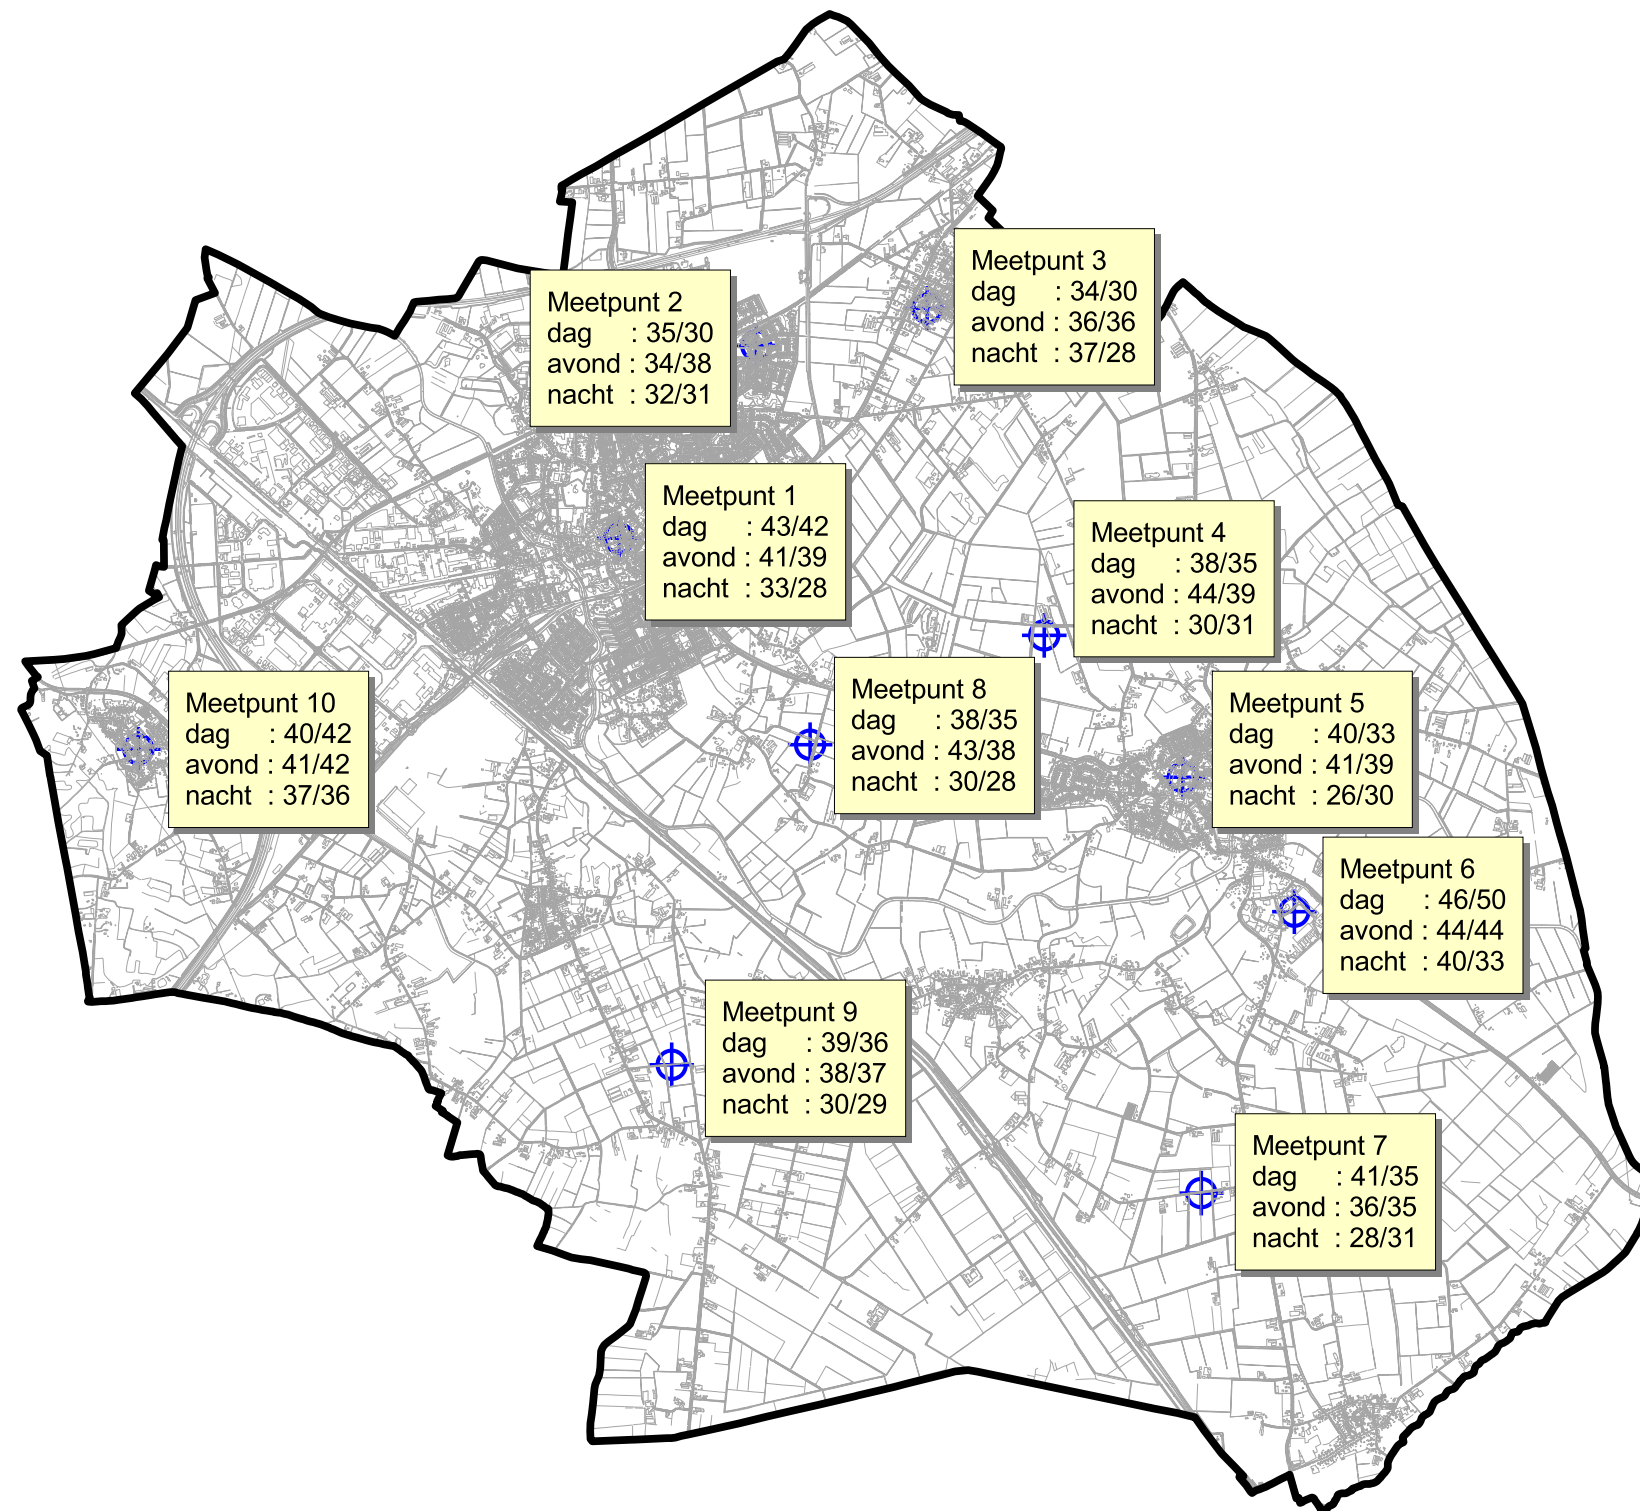

Meetresultaten omgevingsgeluidmetingen Gemeente Veghel

Meetpuntomschrijving

- 1 Centrum, Veghel
- 2 Woonwijk, Veghel
- 3 Woonwijk-kern, Mariaheide
- 4 Buitengebied, Goorsche bossen
- 5 Woonwijk-kern, Erp
- 6 Bedrijventerrein, Erp
- 7 Buitengebied, het Hurkske
- 8 Buitengebied, Veghel-Erp
- 9 Buitengebied, Zijtaart-het Geregt
- 10 Woonwijk-kern, Eerde

0 1000 2000 3000 m.

	Projectnummer	435031	
	Formaat	A3	
	Afdeling Gemeenten		Bijlage 1
2	R.V.	24-11-06	Meetresultaten
1	R.V.	16-11-06	referentieniveau L95
0	R.V.	13-11-06	
Wijz.	Init.	Datum	Opdrachtgever: Gemeente Veghel