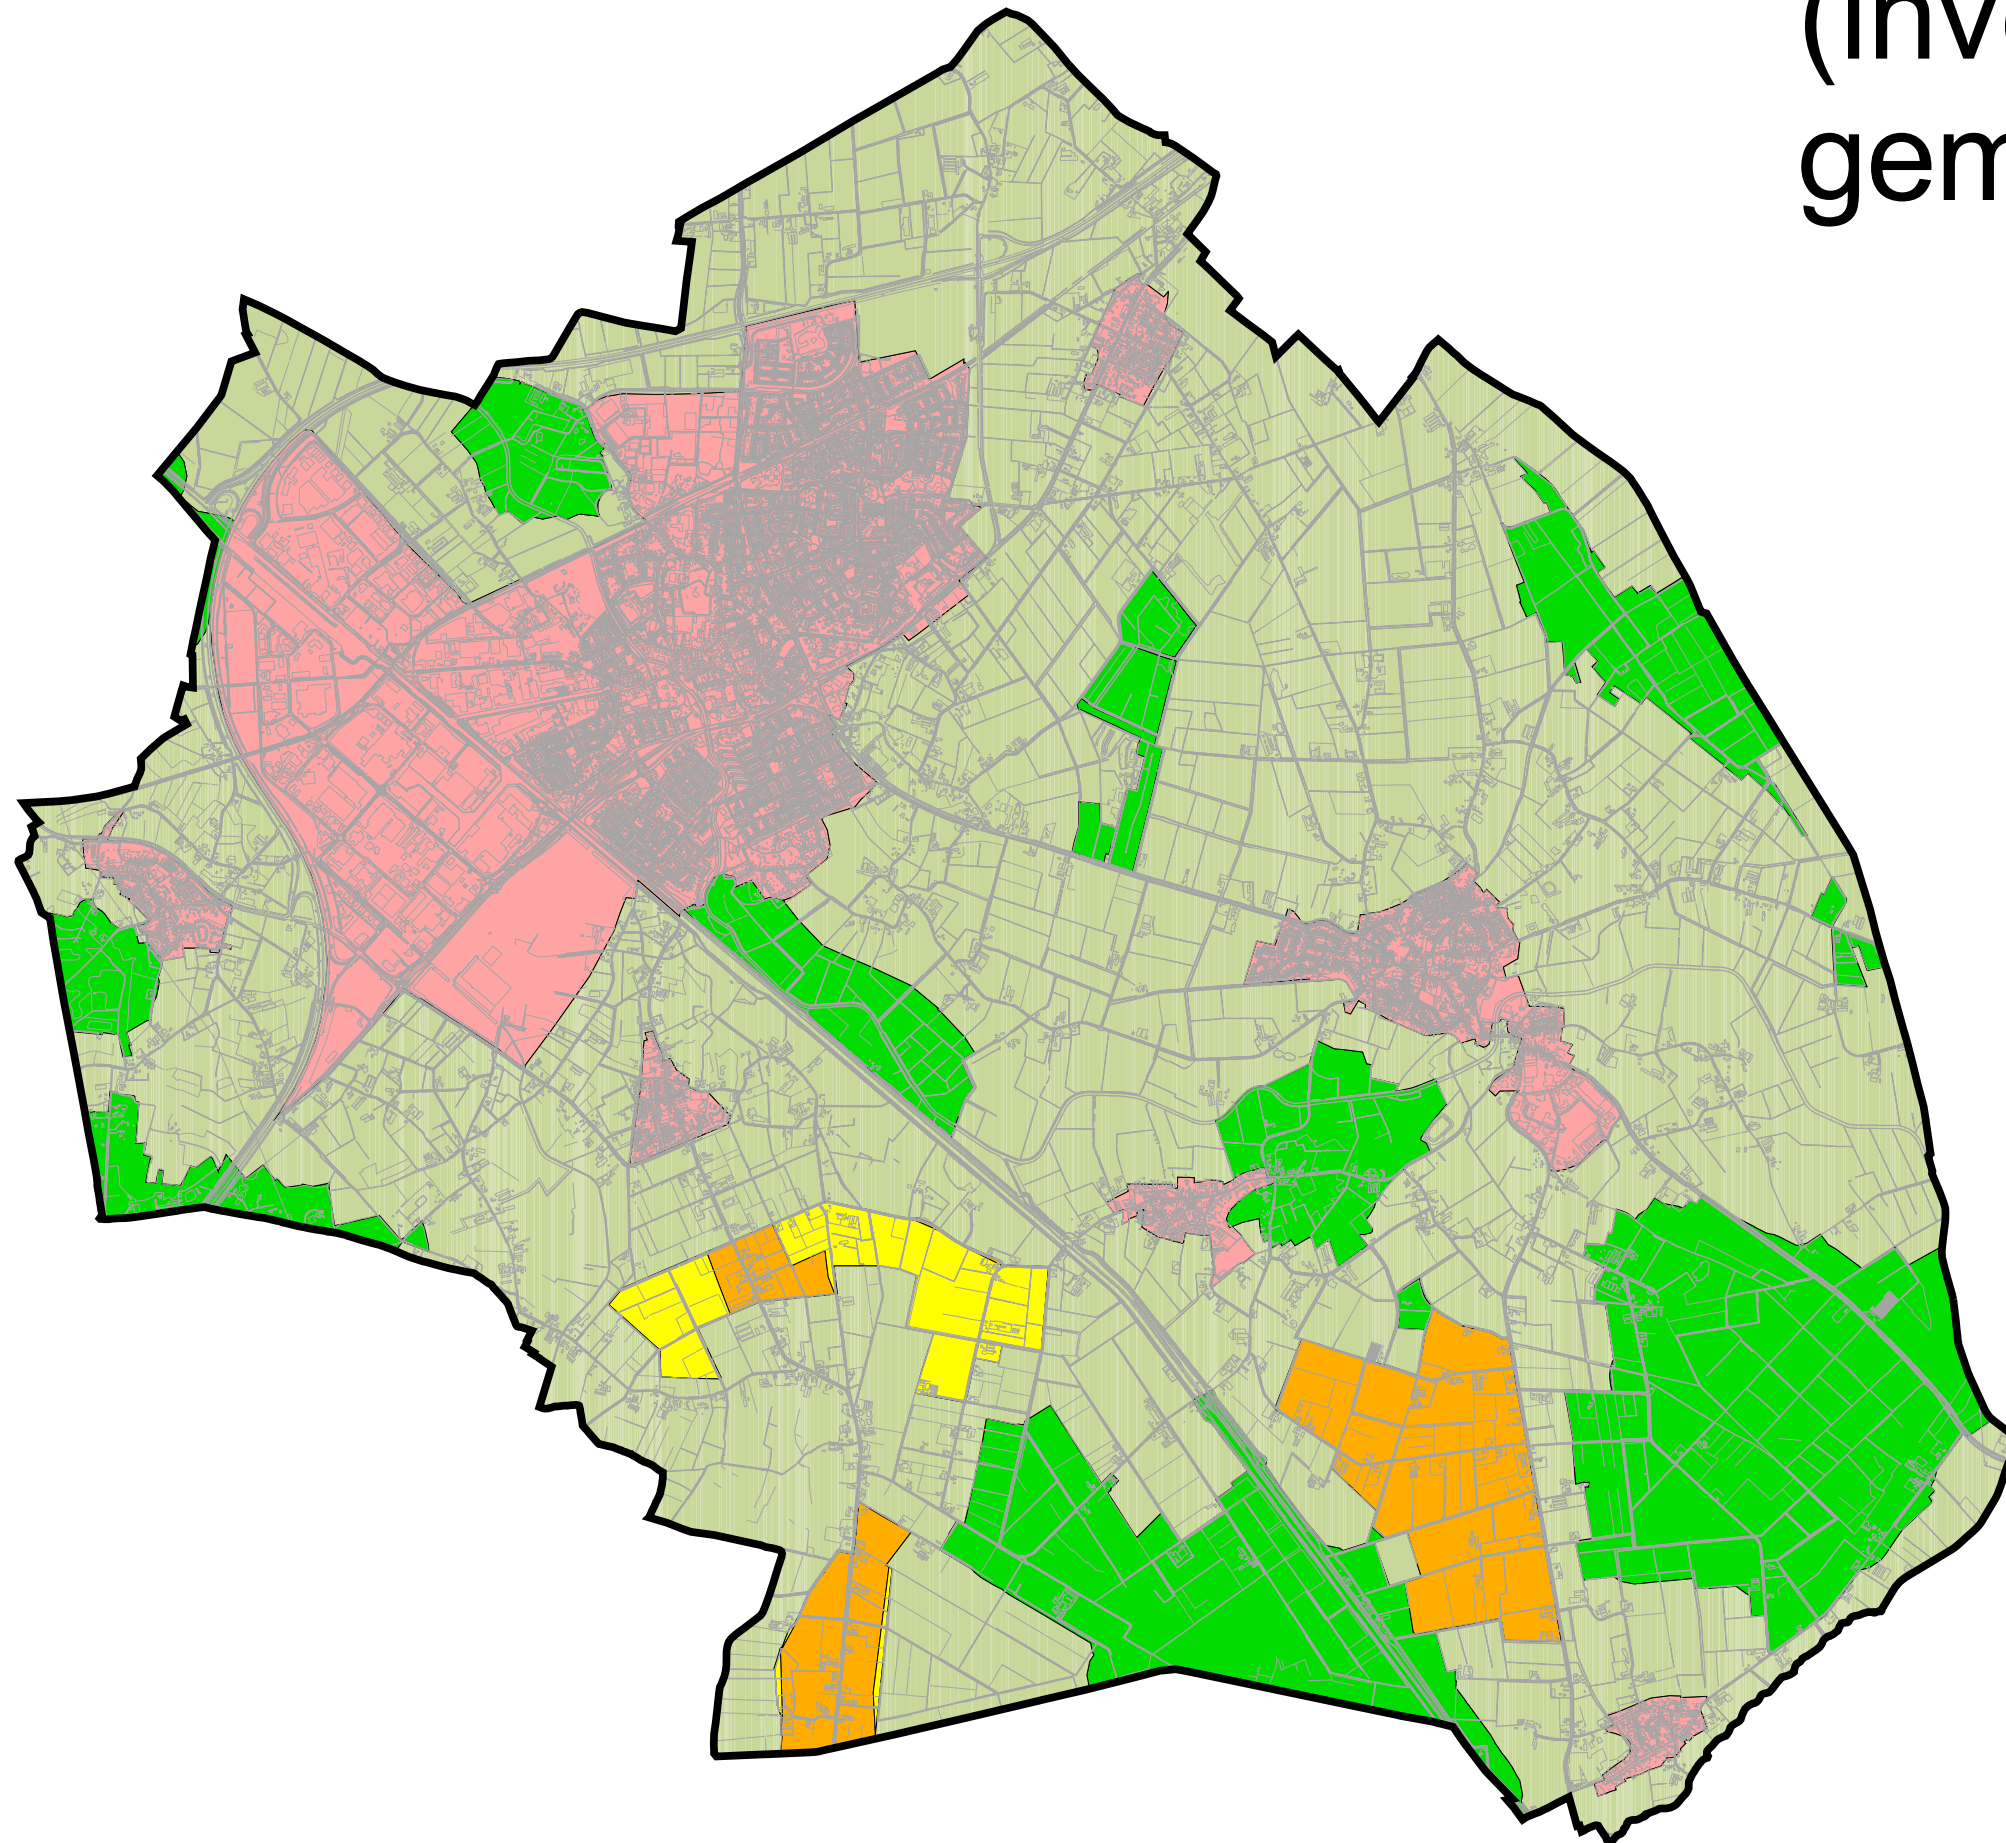

Bestaande gebieden (inventarisatie N-Br.) gemeente Veghel

	Extiversingsgebied natuur
	Landbouwontwikkelingsgebied
	Extiveringsgebied ontwikkeling
	Bebouwingsgebied
	Verwevingsgebied

	Projectnummer	435031	
	Formaat	A3	
	Afdeling Gemeenten		Bijlage 11
			Bestaande gebieden
			gemeente Veghel
0	JB	13-03-09	Opdrachtgever:
Wijz.	Init.	Datum	