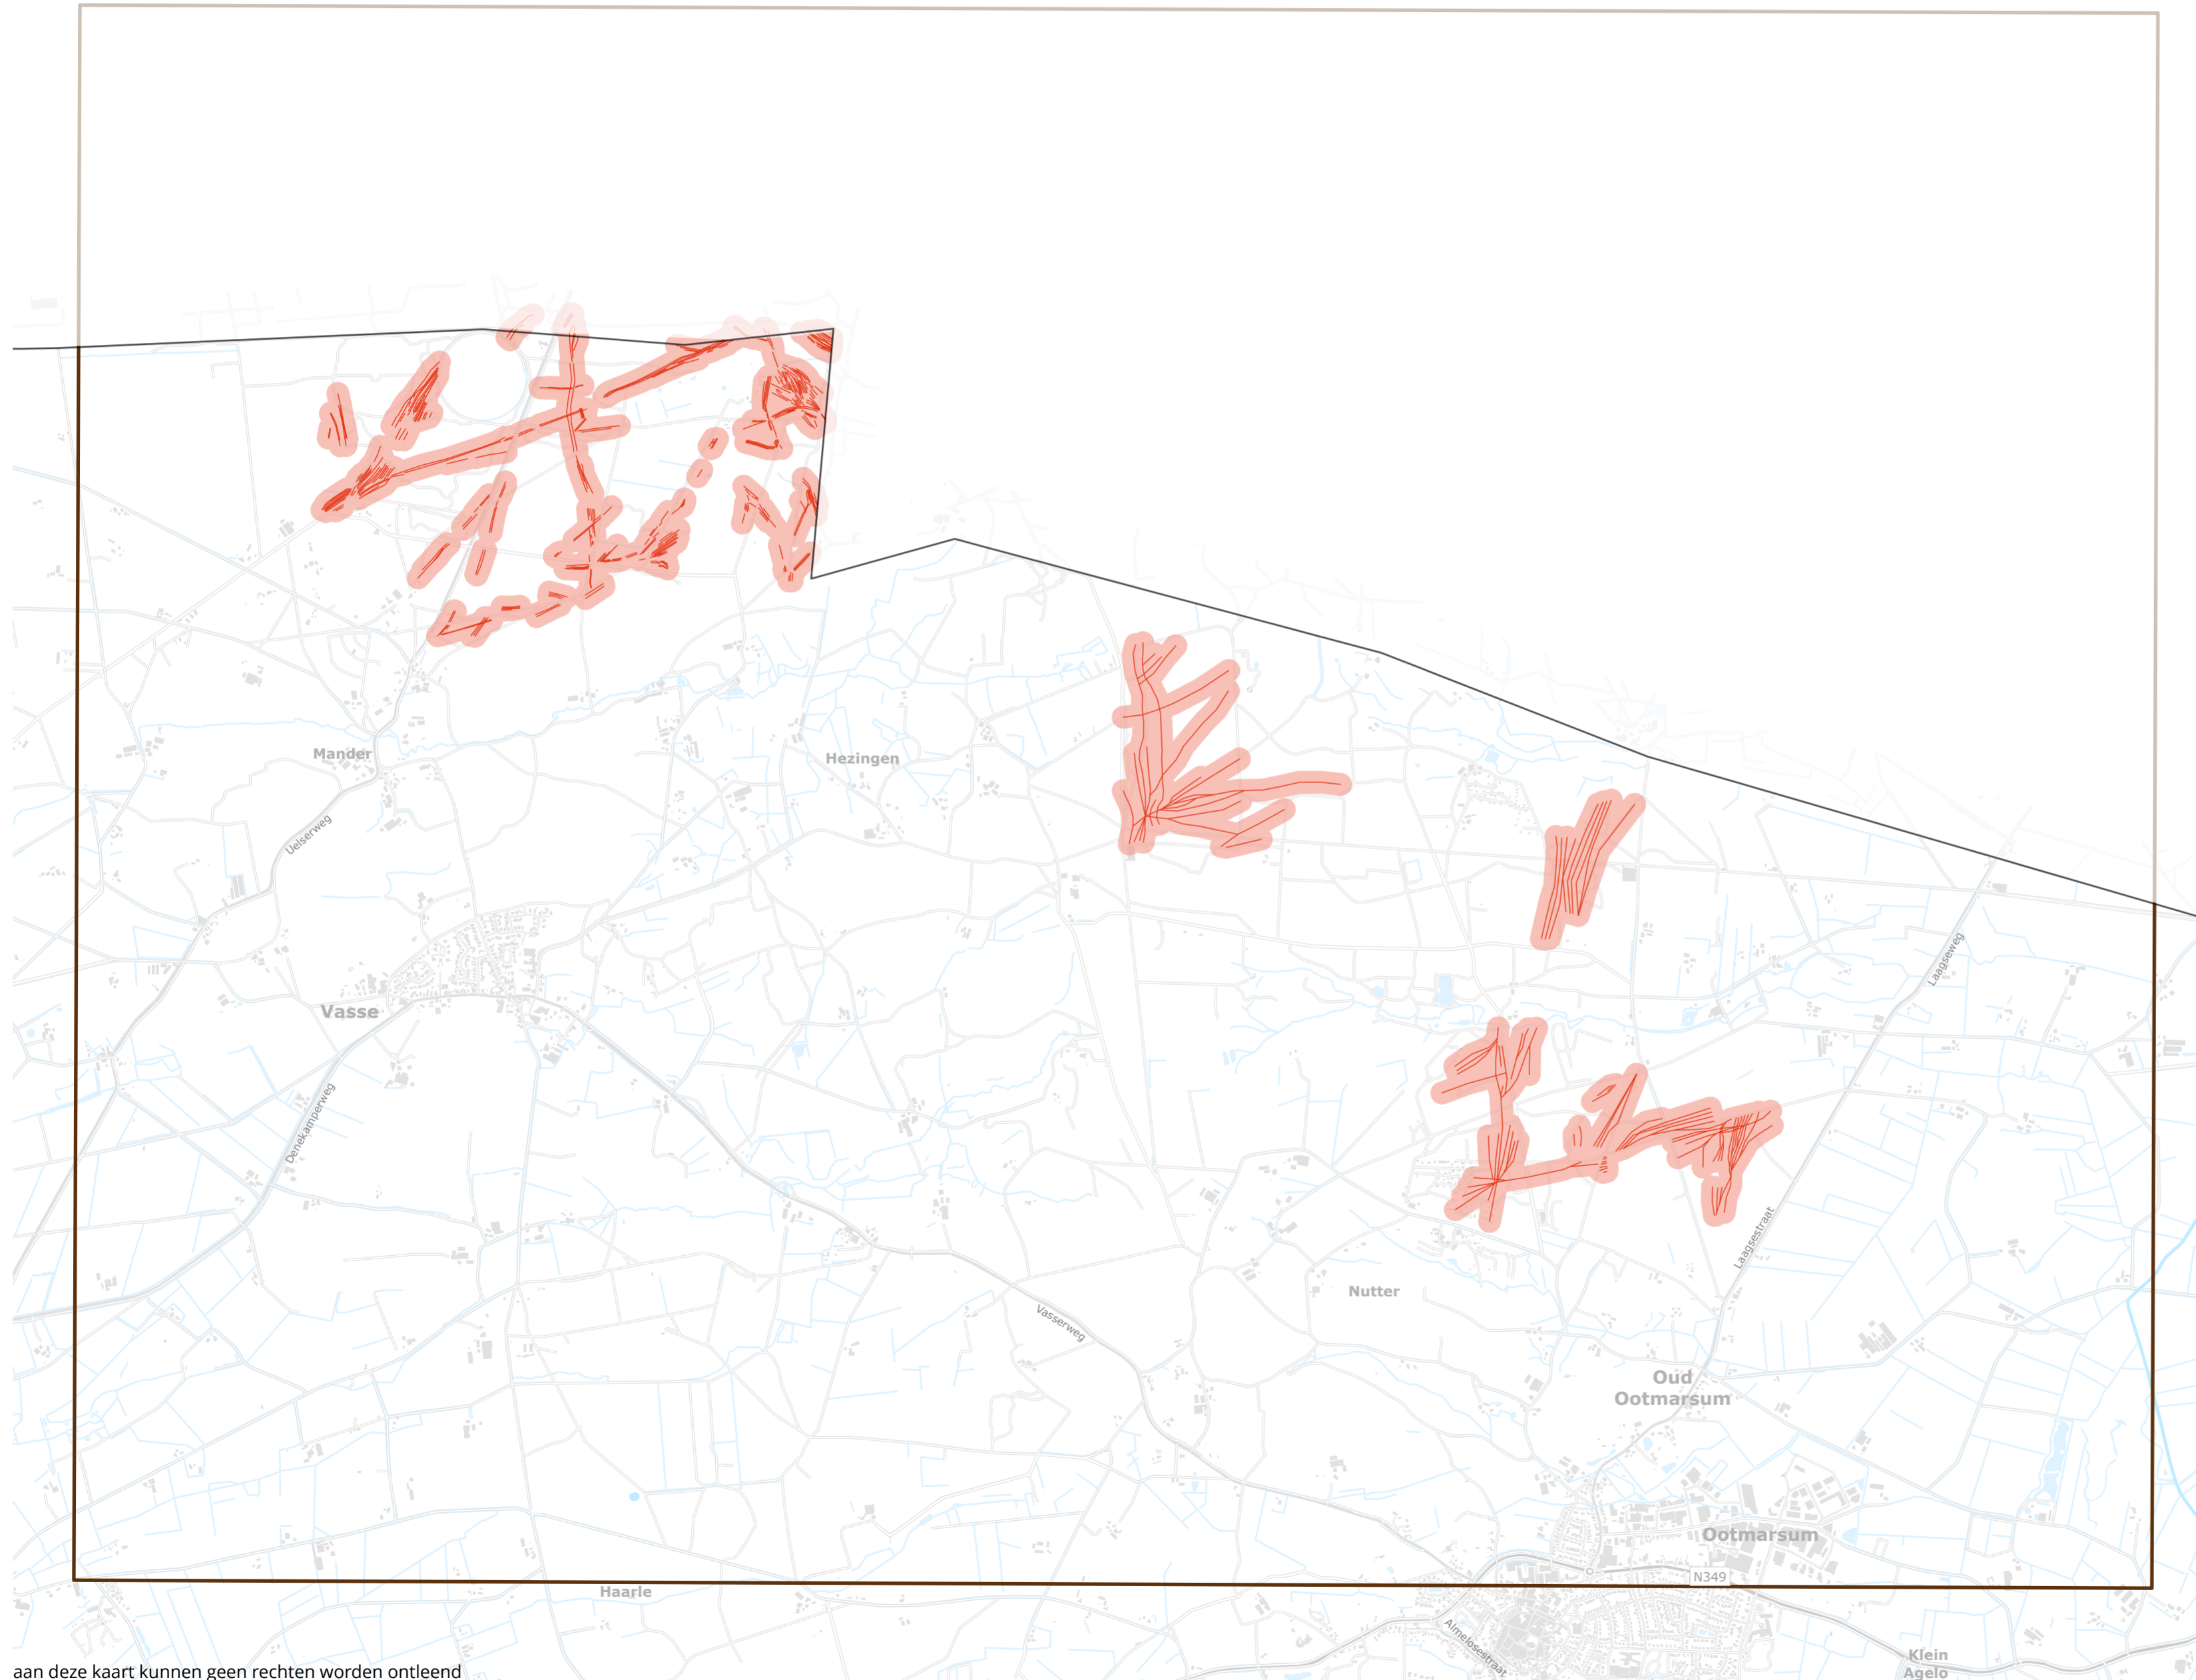

Aanwijzing locatie karrensporenzones

Nummer: 240347_2

Datum: 27-03-2025

Team Data, Informatie, GIS en Innovatie

aan deze kaart kunnen geen rechten worden ontleend

Aanwijzing locatie karrensporenzones

Deelgebied: 2

Team Data, Informatie, GIS en Innovatie

Nummer: 240347 (deelgebied 4)
Datum: 27-03-2025

aan deze kaart kunnen geen rechten worden ontleend

Aanwijzing locatie karrensporenzones

Deelgebied: 5

Legenda

- karrenspoor
- zone 50 meter

Team Data, Informatie, GIS en Innovatie

0 0,5 1 km

Nummer: 240347 (deelgebied 5)
Datum: 27-03-2025

Aanwijzing locatie karrensporenzones

Deelgebied: 6

Legenda

- karrenspoor
- zone 50 meter

Team Data, Informatie, GIS en Innovatie

Nummer: 240347 (deelgebied 6)
Datum: 27-03-2025

Aanwijzing locatie karrensporenzones

Deelgebied: 7

aan deze kaart kunnen geen rechten worden ontleend

Legenda

- karrenspoor
- zone 50 meter

Team Data, Informatie, GIS en Innovatie