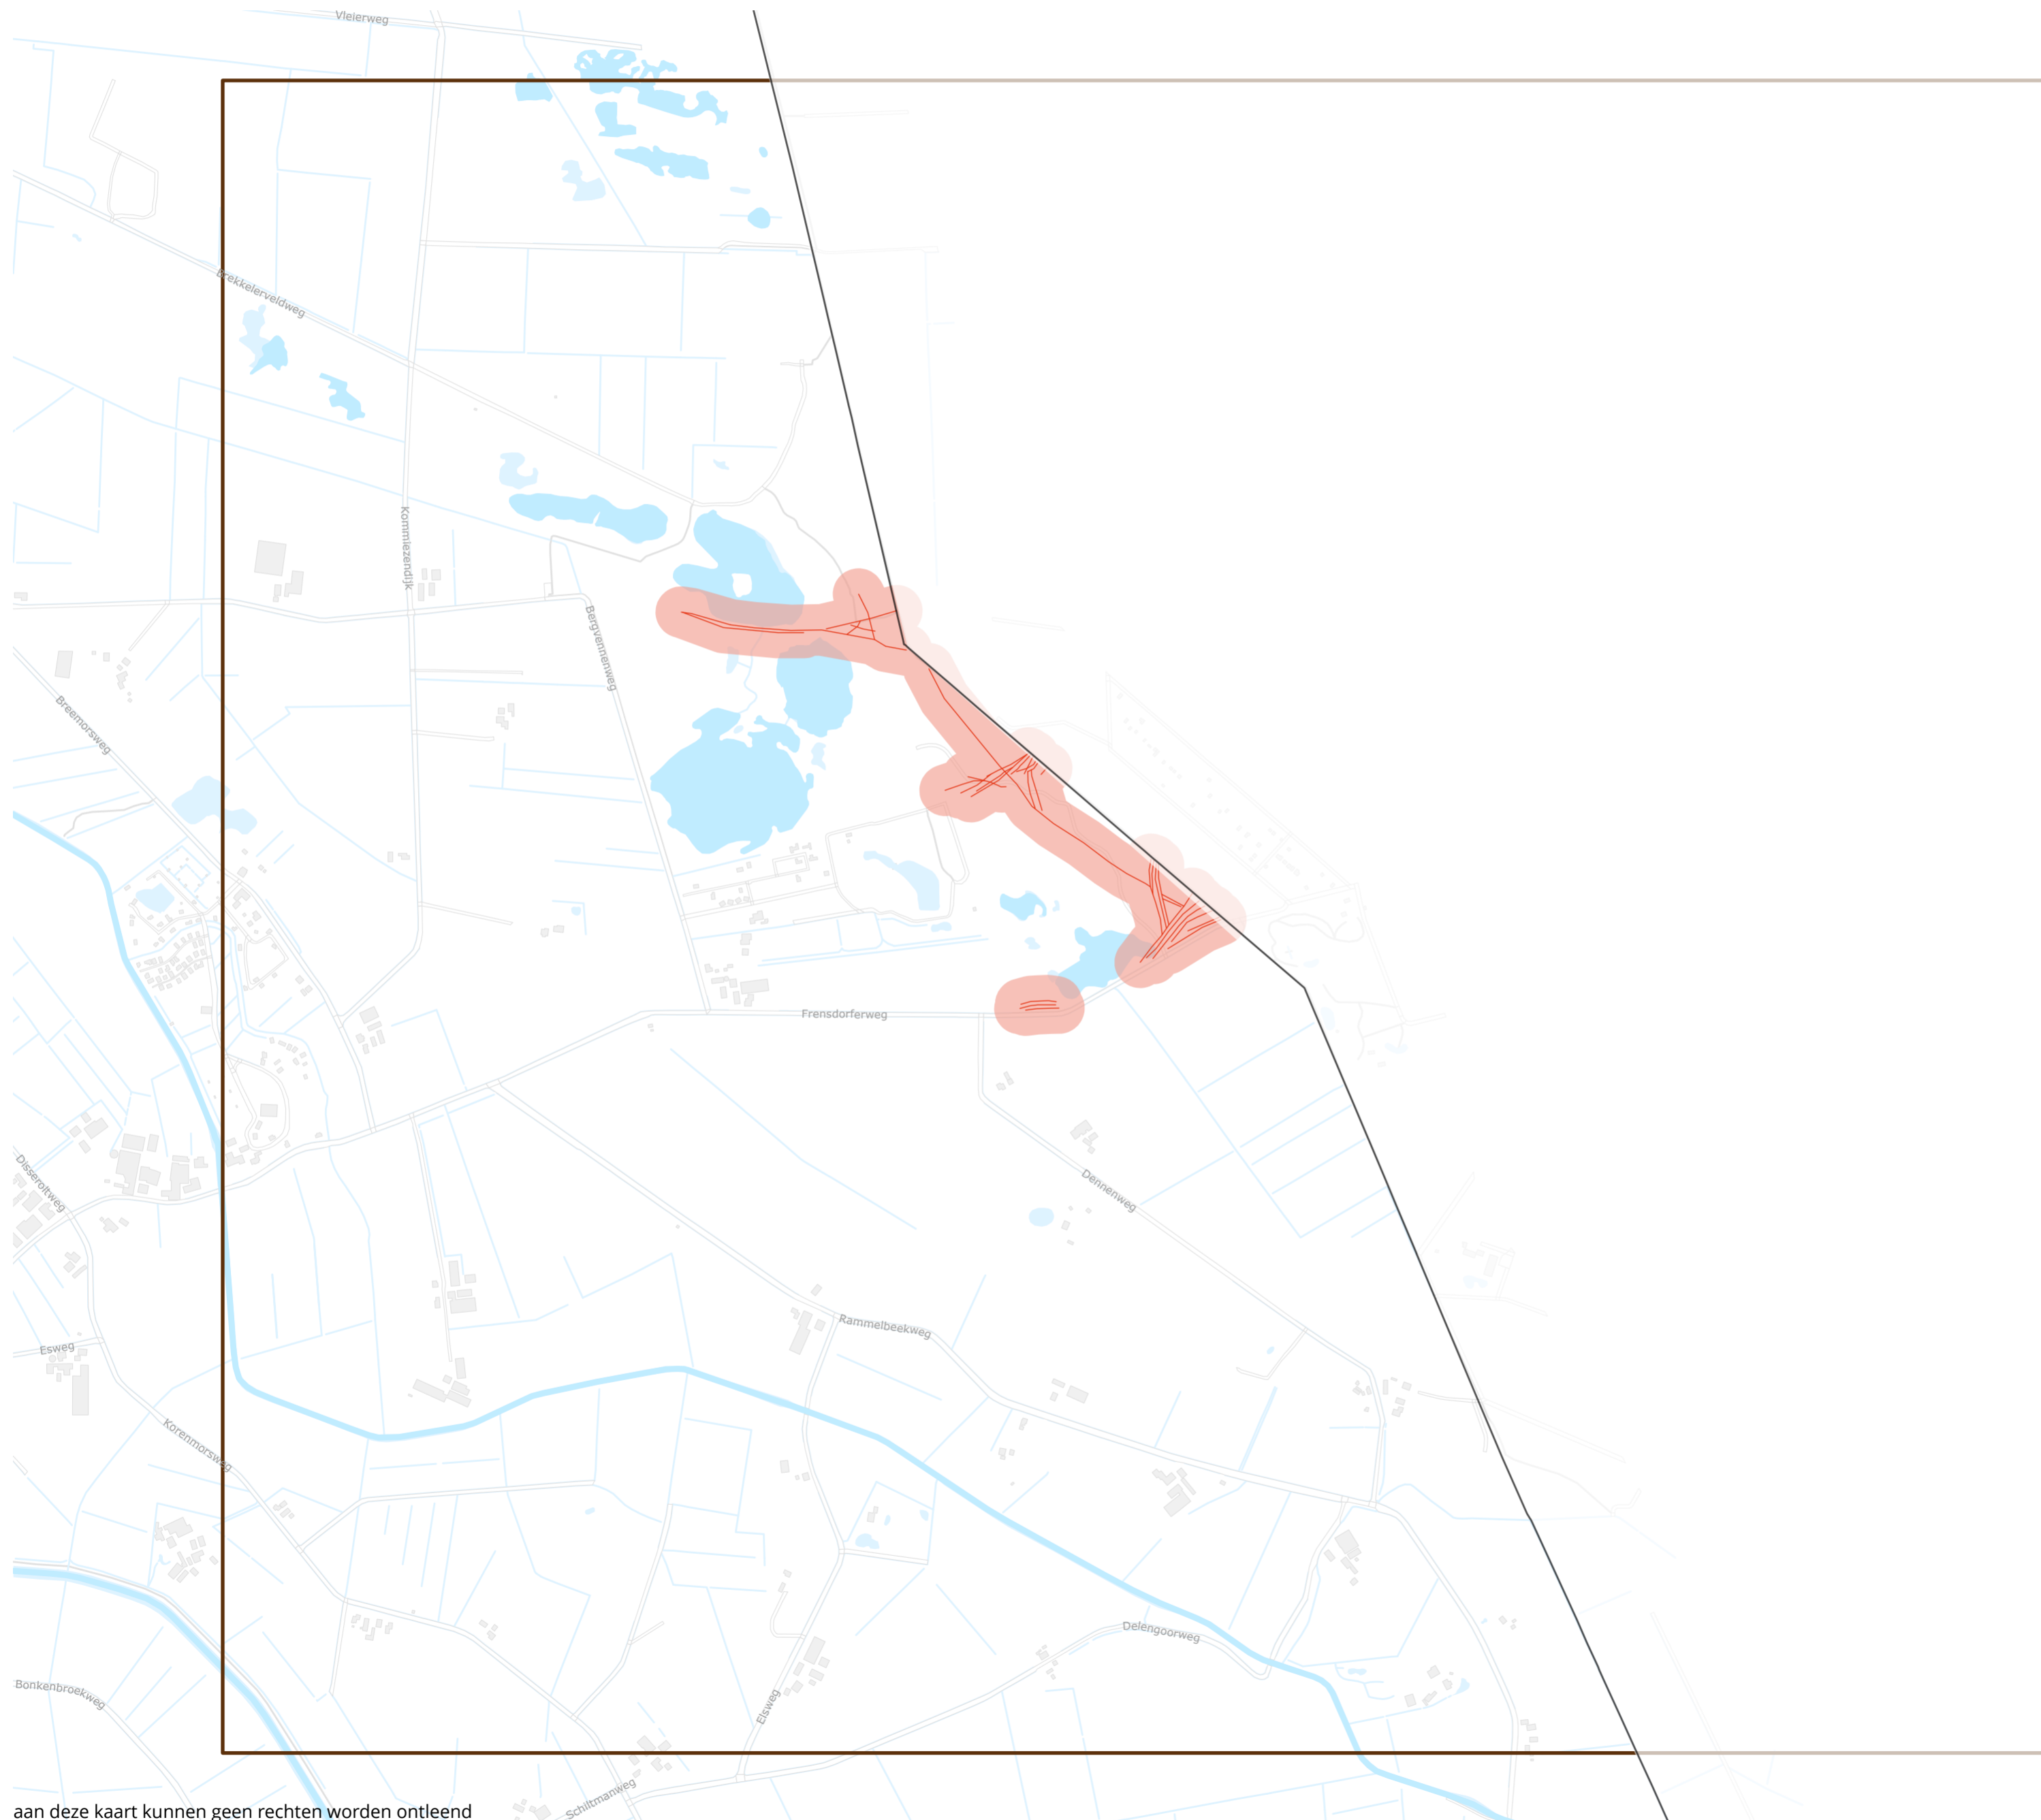

Aanwijzing locatie karrensporenzones

Nummer: 240347_2

Datum: 27-03-2025

Team Data, Informatie, GIS en Innovatie

aan deze kaart kunnen geen rechten worden ontleend

Aanwijzing locatie karrensporenzones

Deelgebied: 2

Team Data, Informatie, GIS en Innovatie

Nummer: 240347 (deelgebied 4)
Datum: 27-03-2025

aan deze kaart kunnen geen rechten worden ontleend

Aanwijzing locatie karrensporenzones

Deelgebied: 5

Legenda

- karrenspoor
- zone 50 meter

Team Data, Informatie, GIS en Innovatie

0 0,5 1 km

Nummer: 240347 (deelgebied 5)
Datum: 27-03-2025

Aanwijzing locatie karrensporenzones

Deelgebied: 6

Legenda

- karrenspoor
- zone 50 meter

Team Data, Informatie, GIS en Innovatie

Nummer: 240347 (deelgebied 6)
Datum: 27-03-2025

Aanwijzing locatie karrensporenzones

Deelgebied: 7

aan deze kaart kunnen geen rechten worden ontleend

Legenda

- karrenspoor
- zone 50 meter

Team Data, Informatie, GIS en Innovatie