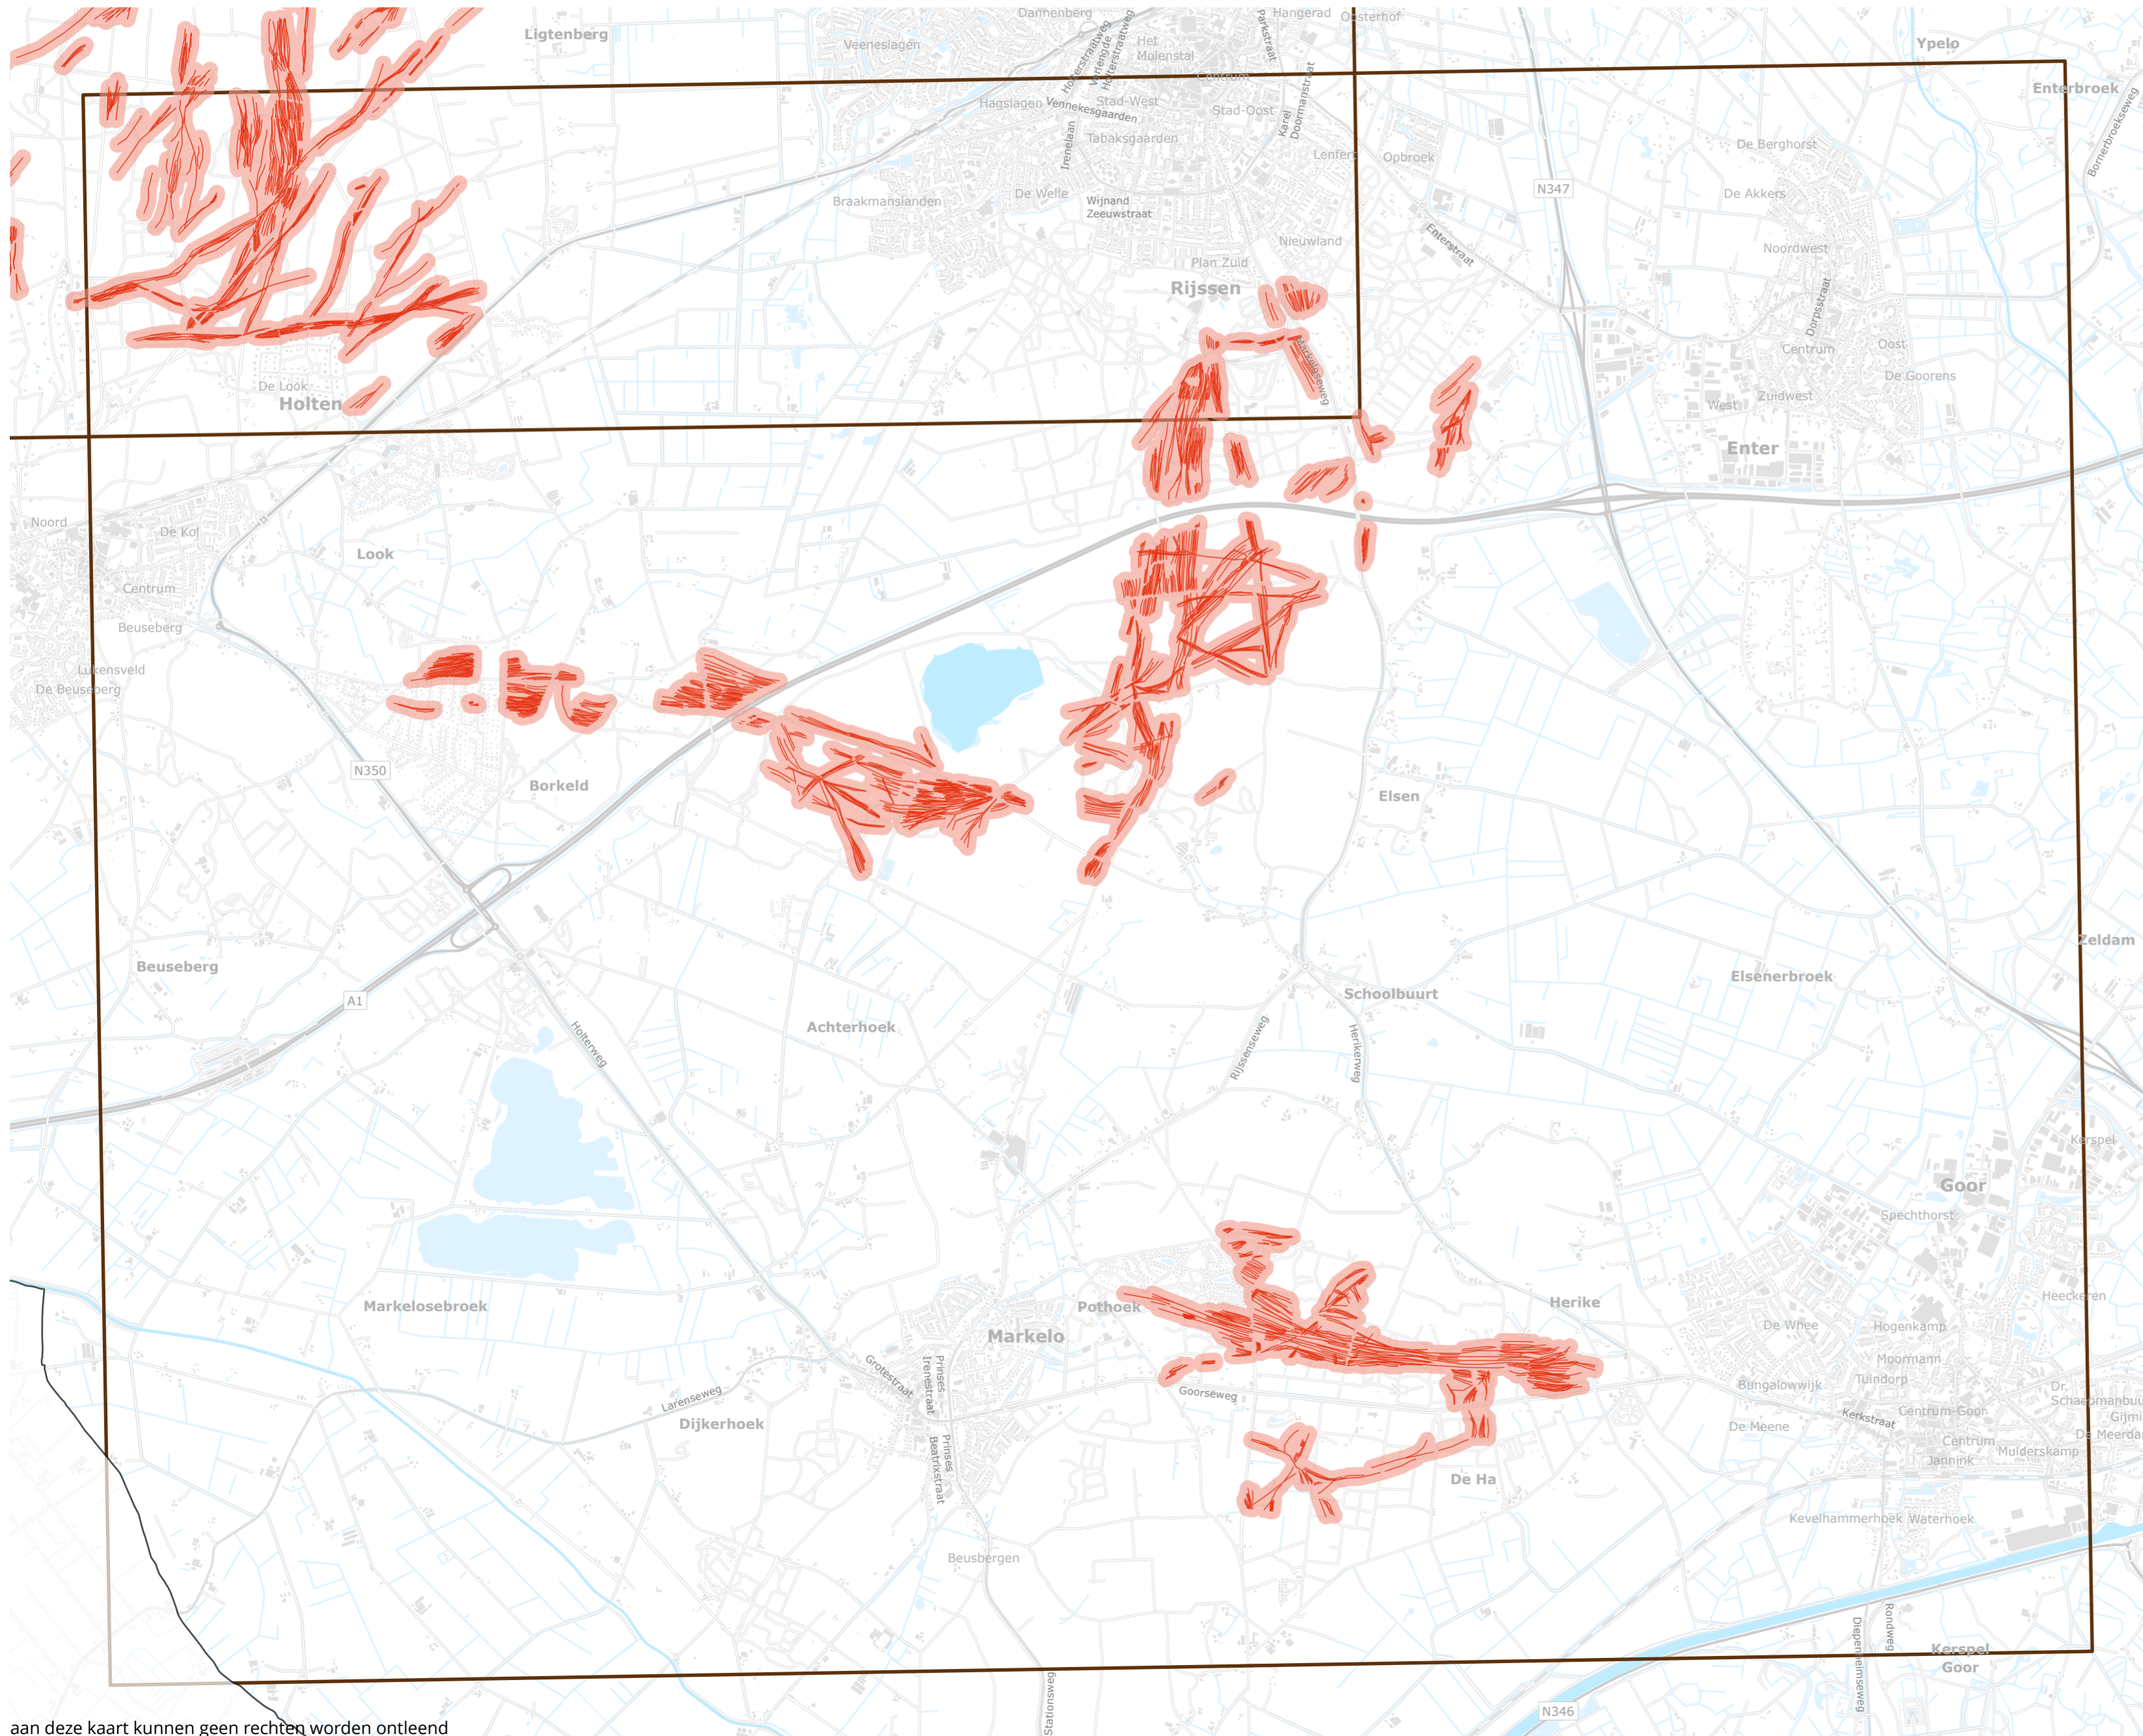

Aanwijzing locatie karrensporenzones

Nummer: 240347_2

Datum: 27-03-2025

Team Data, Informatie, GIS en Innovatie

aan deze kaart kunnen geen rechten worden ontleend

Aanwijzing locatie karrensporenzones

Deelgebied: 2

- karrenspoor
- zone 50 meter

Team Data, Informatie, GIS en Innovatie

0 0,5 1 km

Nummer: 240347 (deelgebied 3)
Datum: 27-03-2025

Aanwijzing locatie karrensporenzones

Deelgebied: 4

Legenda

- karrenspoor
- zone 50 meter

Team Data, Informatie, GIS en Innovatie

Nummer: 240347 (deelgebied 4)
Datum: 27-03-2025

aan deze kaart kunnen geen rechten worden ontleend

Aanwijzing locatie karrensporenzones

Deelgebied: 5

Legenda

- karrenspoor
- zone 50 meter

Nummer: 240347 (deelgebied 6)
Datum: 27-03-2025

Aanwijzing locatie karrensporenzones

Deelgebied: 7

aan deze kaart kunnen geen rechten worden ontleend

Legenda

- karrenspoor
- zone 50 meter

Team Data, Informatie, GIS en Innovatie