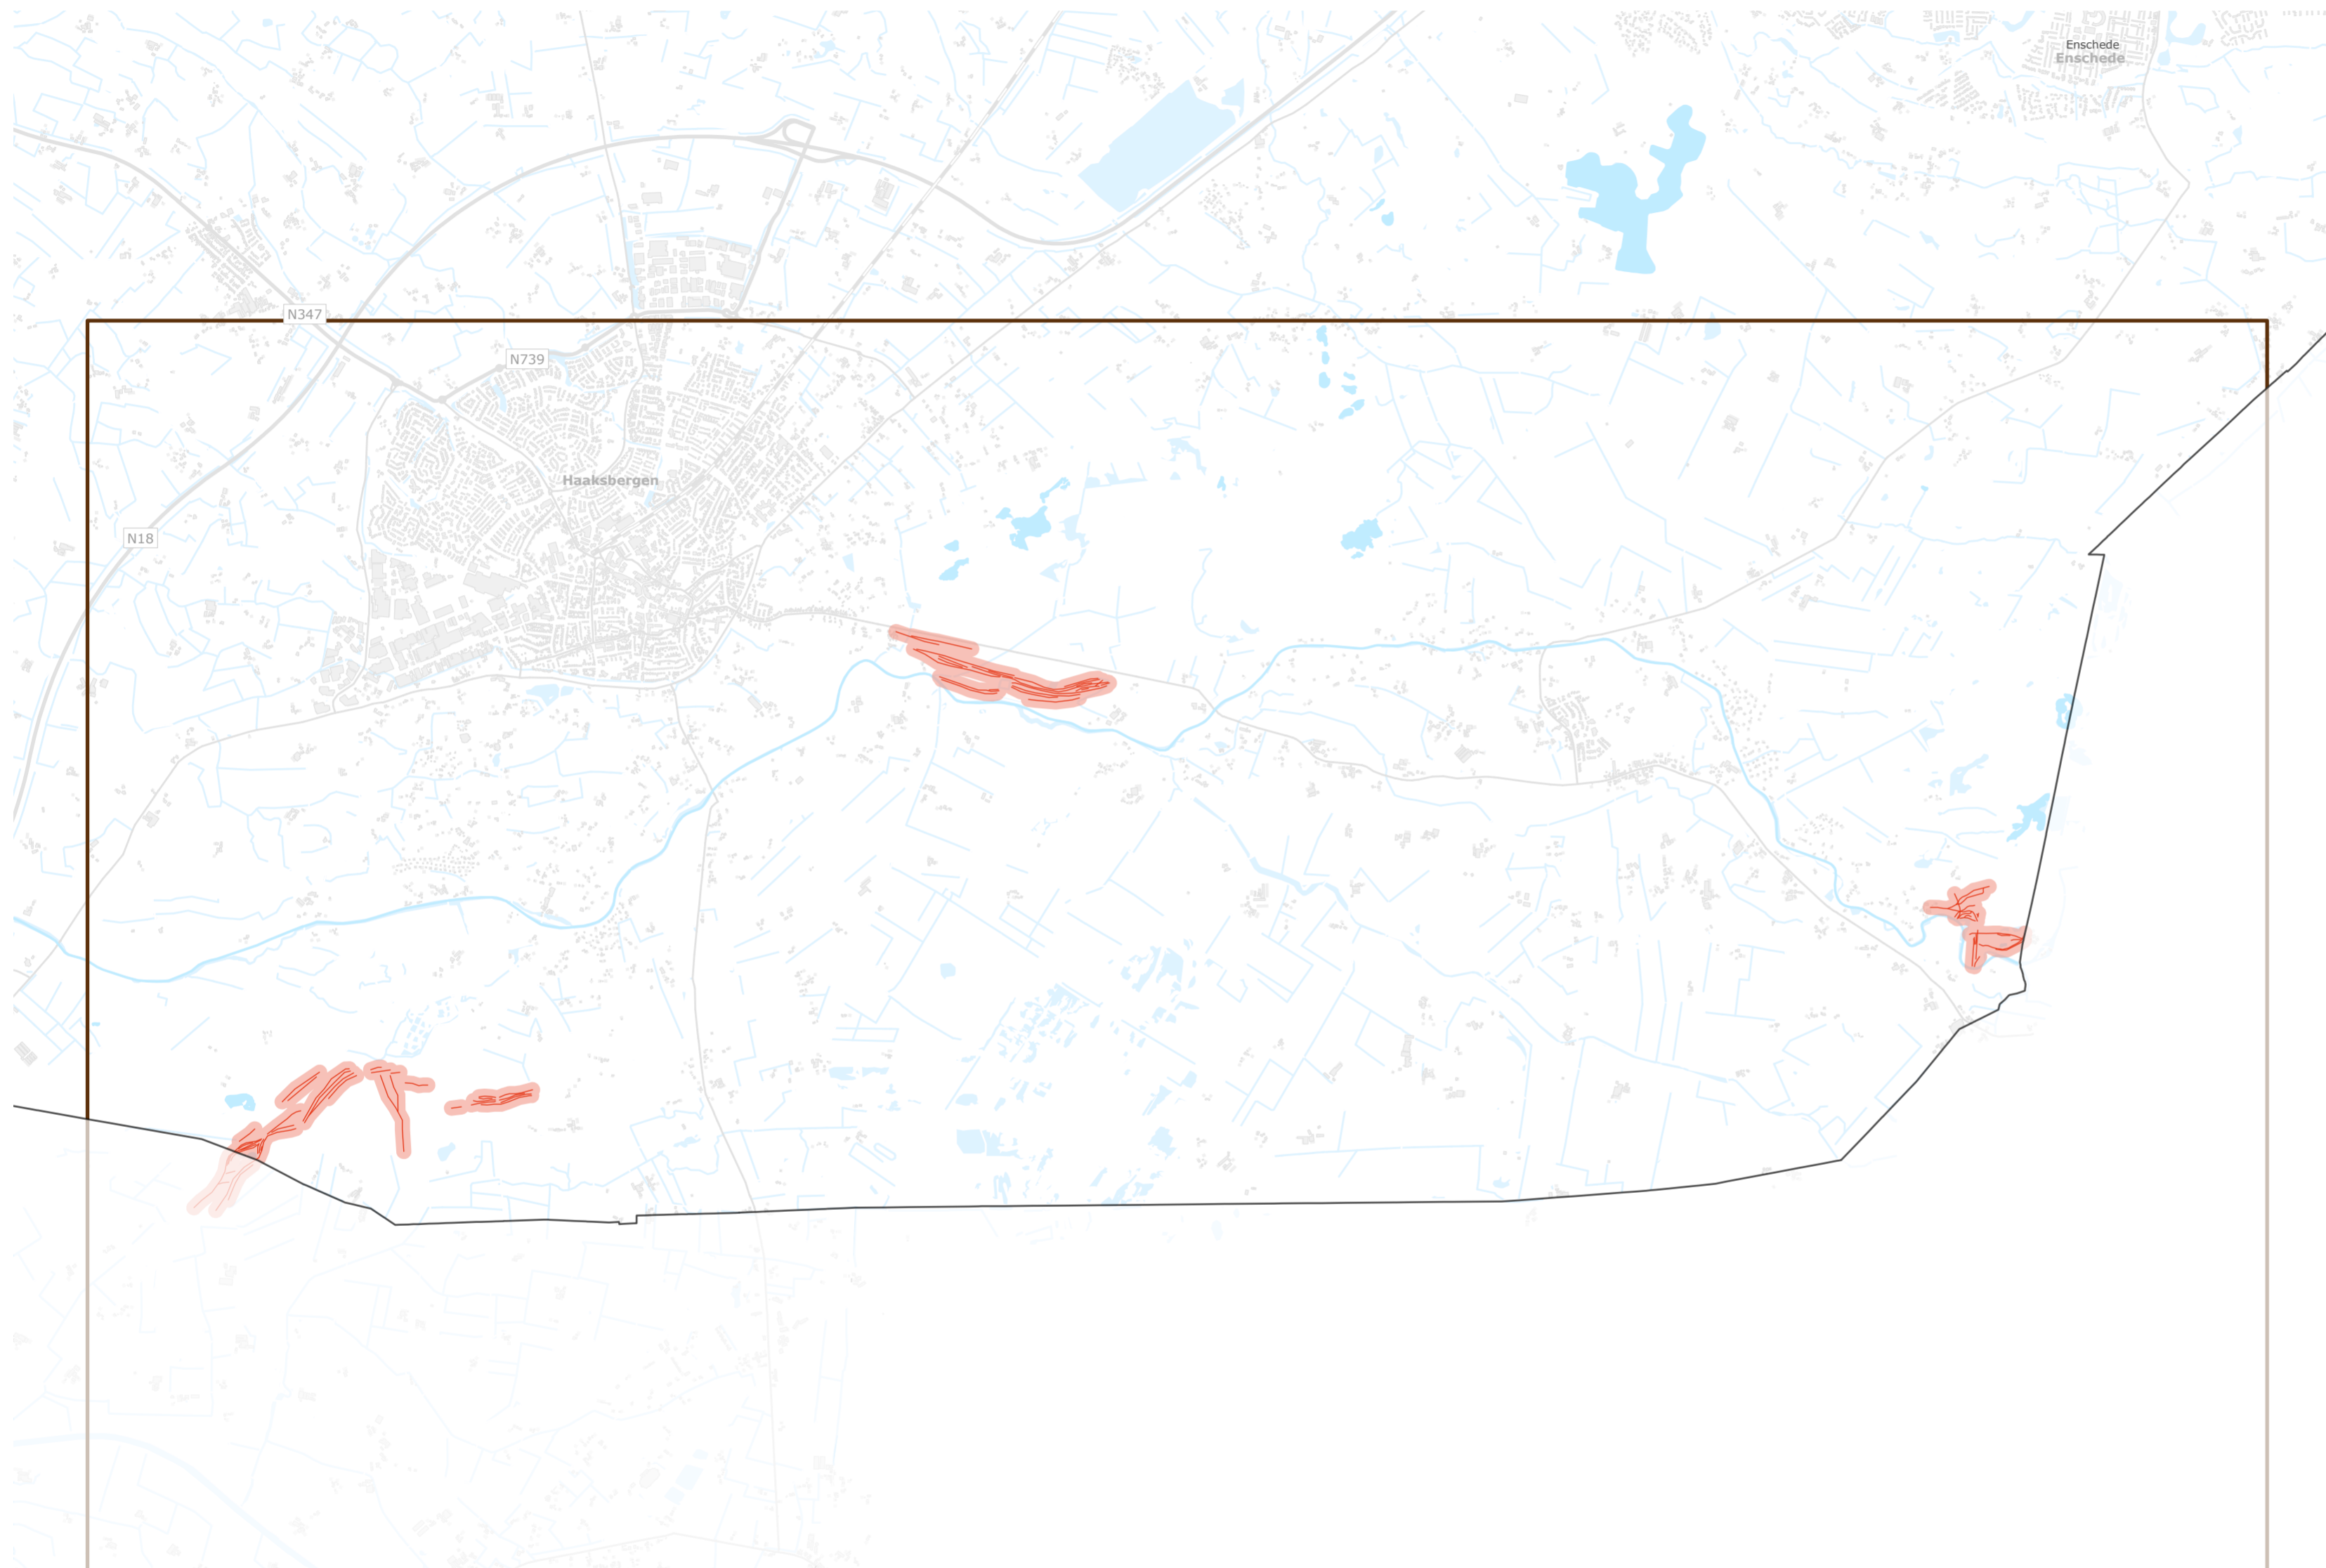

Aanwijzing locatie karrensporenzones

Nummer: 240347_2

Datum: 27-03-2025

Team Data, Informatie, GIS en Innovatie

aan deze kaart kunnen geen rechten worden ontleend

Aanwijzing locatie karrensporenzones

Deelgebied: 2

Team Data, Informatie, GIS en Innovatie

0 0,5 1 km

Nummer: 240347 (deelgebied 5)
Datum: 27-03-2025

Aanwijzing locatie karrensporenzones

Deelgebied: 6

Legenda

- karrenspoor
- zone 50 meter

Team Data, Informatie, GIS en Innovatie

Nummer: 240347 (deelgebied 6)
Datum: 27-03-2025

Aanwijzing locatie karrensporenzones

Deelgebied: 7

aan deze kaart kunnen geen rechten worden ontleend

Legenda

- karrenspoor
- zone 50 meter

Team Data, Informatie, GIS en Innovatie

Nummer: 240347 (deelgebied 7)
Datum: 27-03-2025

Aanwijzing locatie karrensporenzones

Deelgebied: 8

Legenda

- karrenspoor
- zone 50 meter

Team Data, Informatie, GIS en Innovatie

0 0,5 1 km

Nummer: 240347 (deelgebied 8)
Datum: 27-03-2025