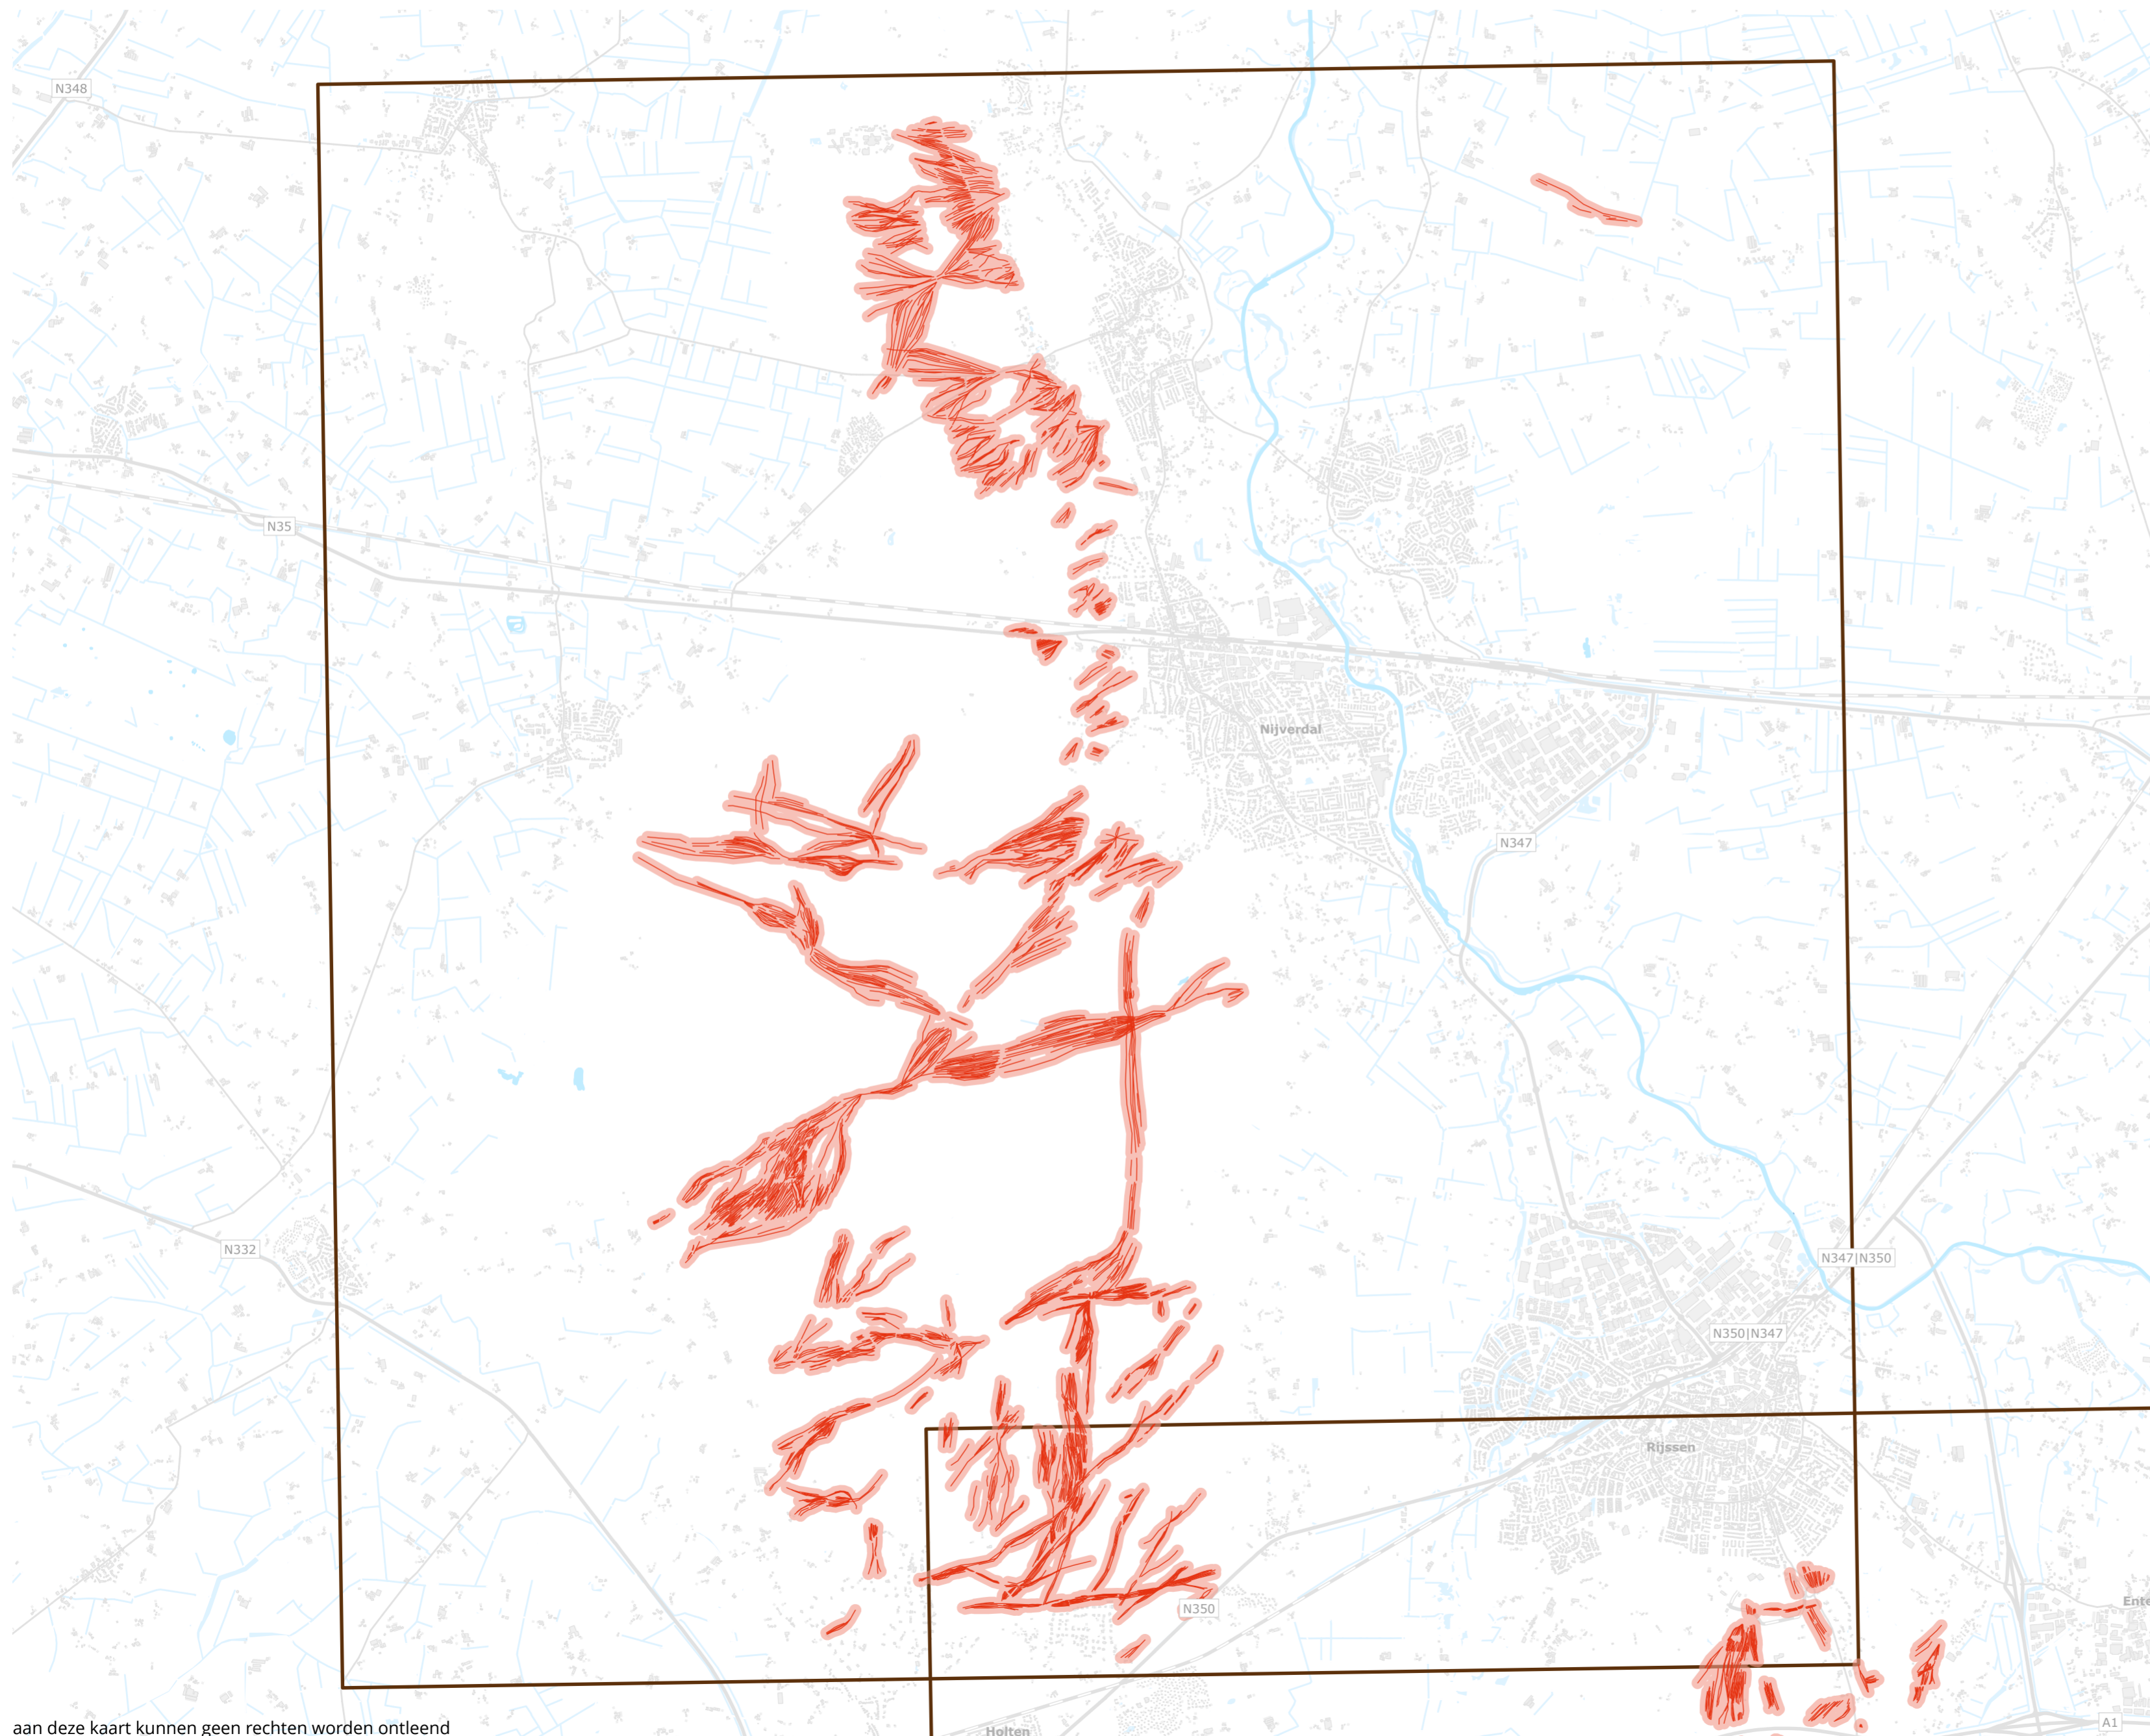

Aanwijzing locatie karrensporenzones

Nummer: 240347_2

Datum: 27-03-2025

Team Data, Informatie, GIS en Innovatie

aan deze kaart kunnen geen rechten worden ontleend

Aanwijzing locatie karrensporenzones

Deelgebied: 2

Legenda

- karrenspoor
- zone 50 meter

Team Data, Informatie, GIS en Innovatie

0 0,5 1 km

Nummer: 240347 (deelgebied 2)
Datum: 27-03-2025

Aanwijzing locatie karrensporenzones

Deelgebied: 3

Legenda

Team Data, Informatie, GIS en Innovatie

Nummer: 240347 (deelgebied 4)
Datum: 27-03-2025

aan deze kaart kunnen geen rechten worden ontleend

Aanwijzing locatie karrensporenzones

Deelgebied: 5

Legenda

- karrenspoor
- zone 50 meter

Nummer: 240347 (deelgebied 6)
Datum: 27-03-2025

Aanwijzing locatie karrensporenzones

Deelgebied: 7

aan deze kaart kunnen geen rechten worden ontleend

Legenda

- karrenspoor
- zone 50 meter

Team Data, Informatie, GIS en Innovatie