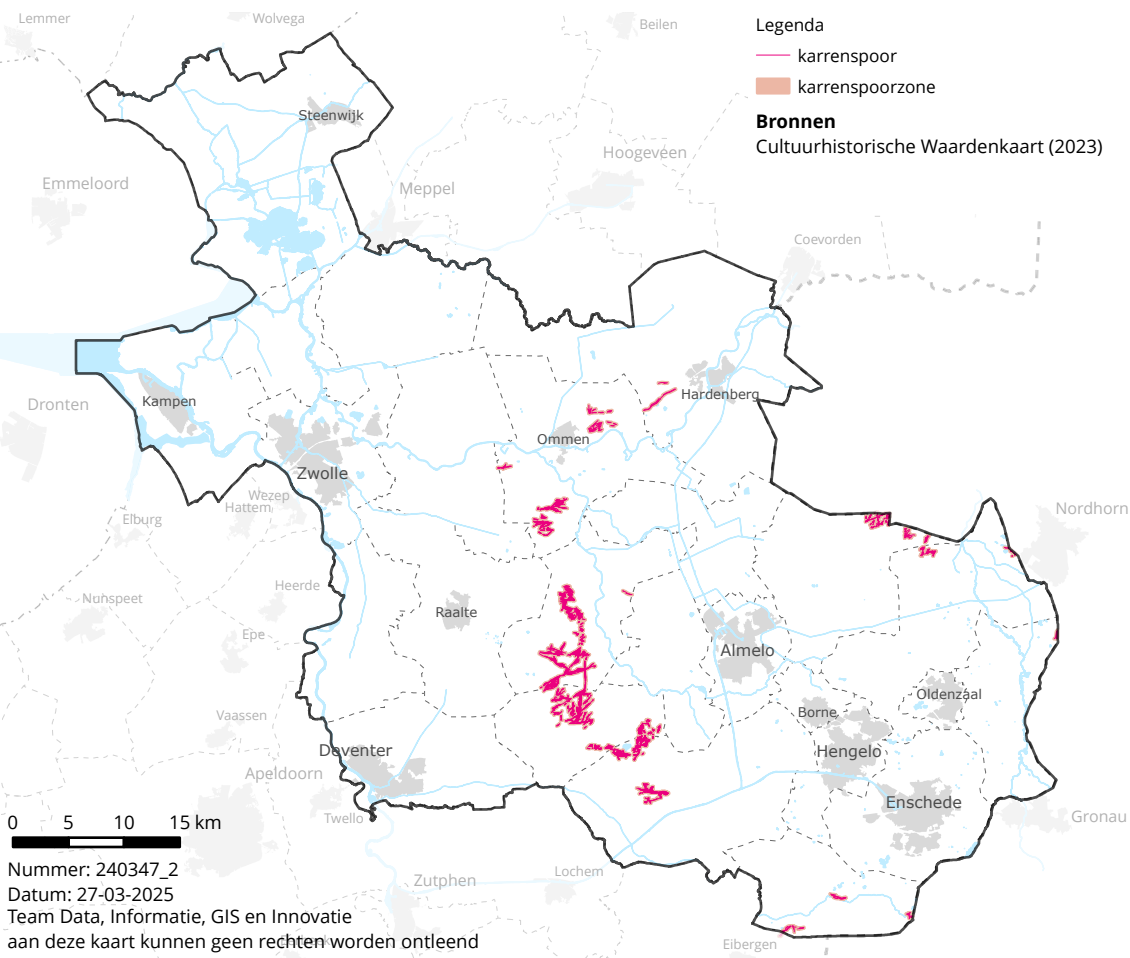

Aanwijzing locatie karrensporenzones

Nummer: 240347_2

Datum: 27-03-2025

Team Data, Informatie, GIS en Innovatie

aan deze kaart kunnen geen rechten worden ontleend

Aanwijzing locatie karrensporenzones

Deelgebied: 2

Legenda

- karrenspoor
- zone 50 meter

Team Data, Informatie, GIS en Innovatie

0 0,5 1 km

Nummer: 240347 (deelgebied 2)
Datum: 27-03-2025

Aanwijzing locatie karrensporenzones

Deelgebied: 3

Legenda

- karrenspoor
- zone 50 meter

Team Data, Informatie, GIS en Innovatie

0 0,5 1 km

Nummer: 240347 (deelgebied 3)
Datum: 27-03-2025

Aanwijzing locatie karrensporenzones

Deelgebied: 4

Legenda

- karrenspoor
- zone 50 meter

Nummer: 240347 (deelgebied 6)
Datum: 27-03-2025

Aanwijzing locatie karrensporenzones

Deelgebied: 7

aan deze kaart kunnen geen rechten worden ontleend

Legenda

- karrenspoor
- zone 50 meter

Team Data, Informatie, GIS en Innovatie