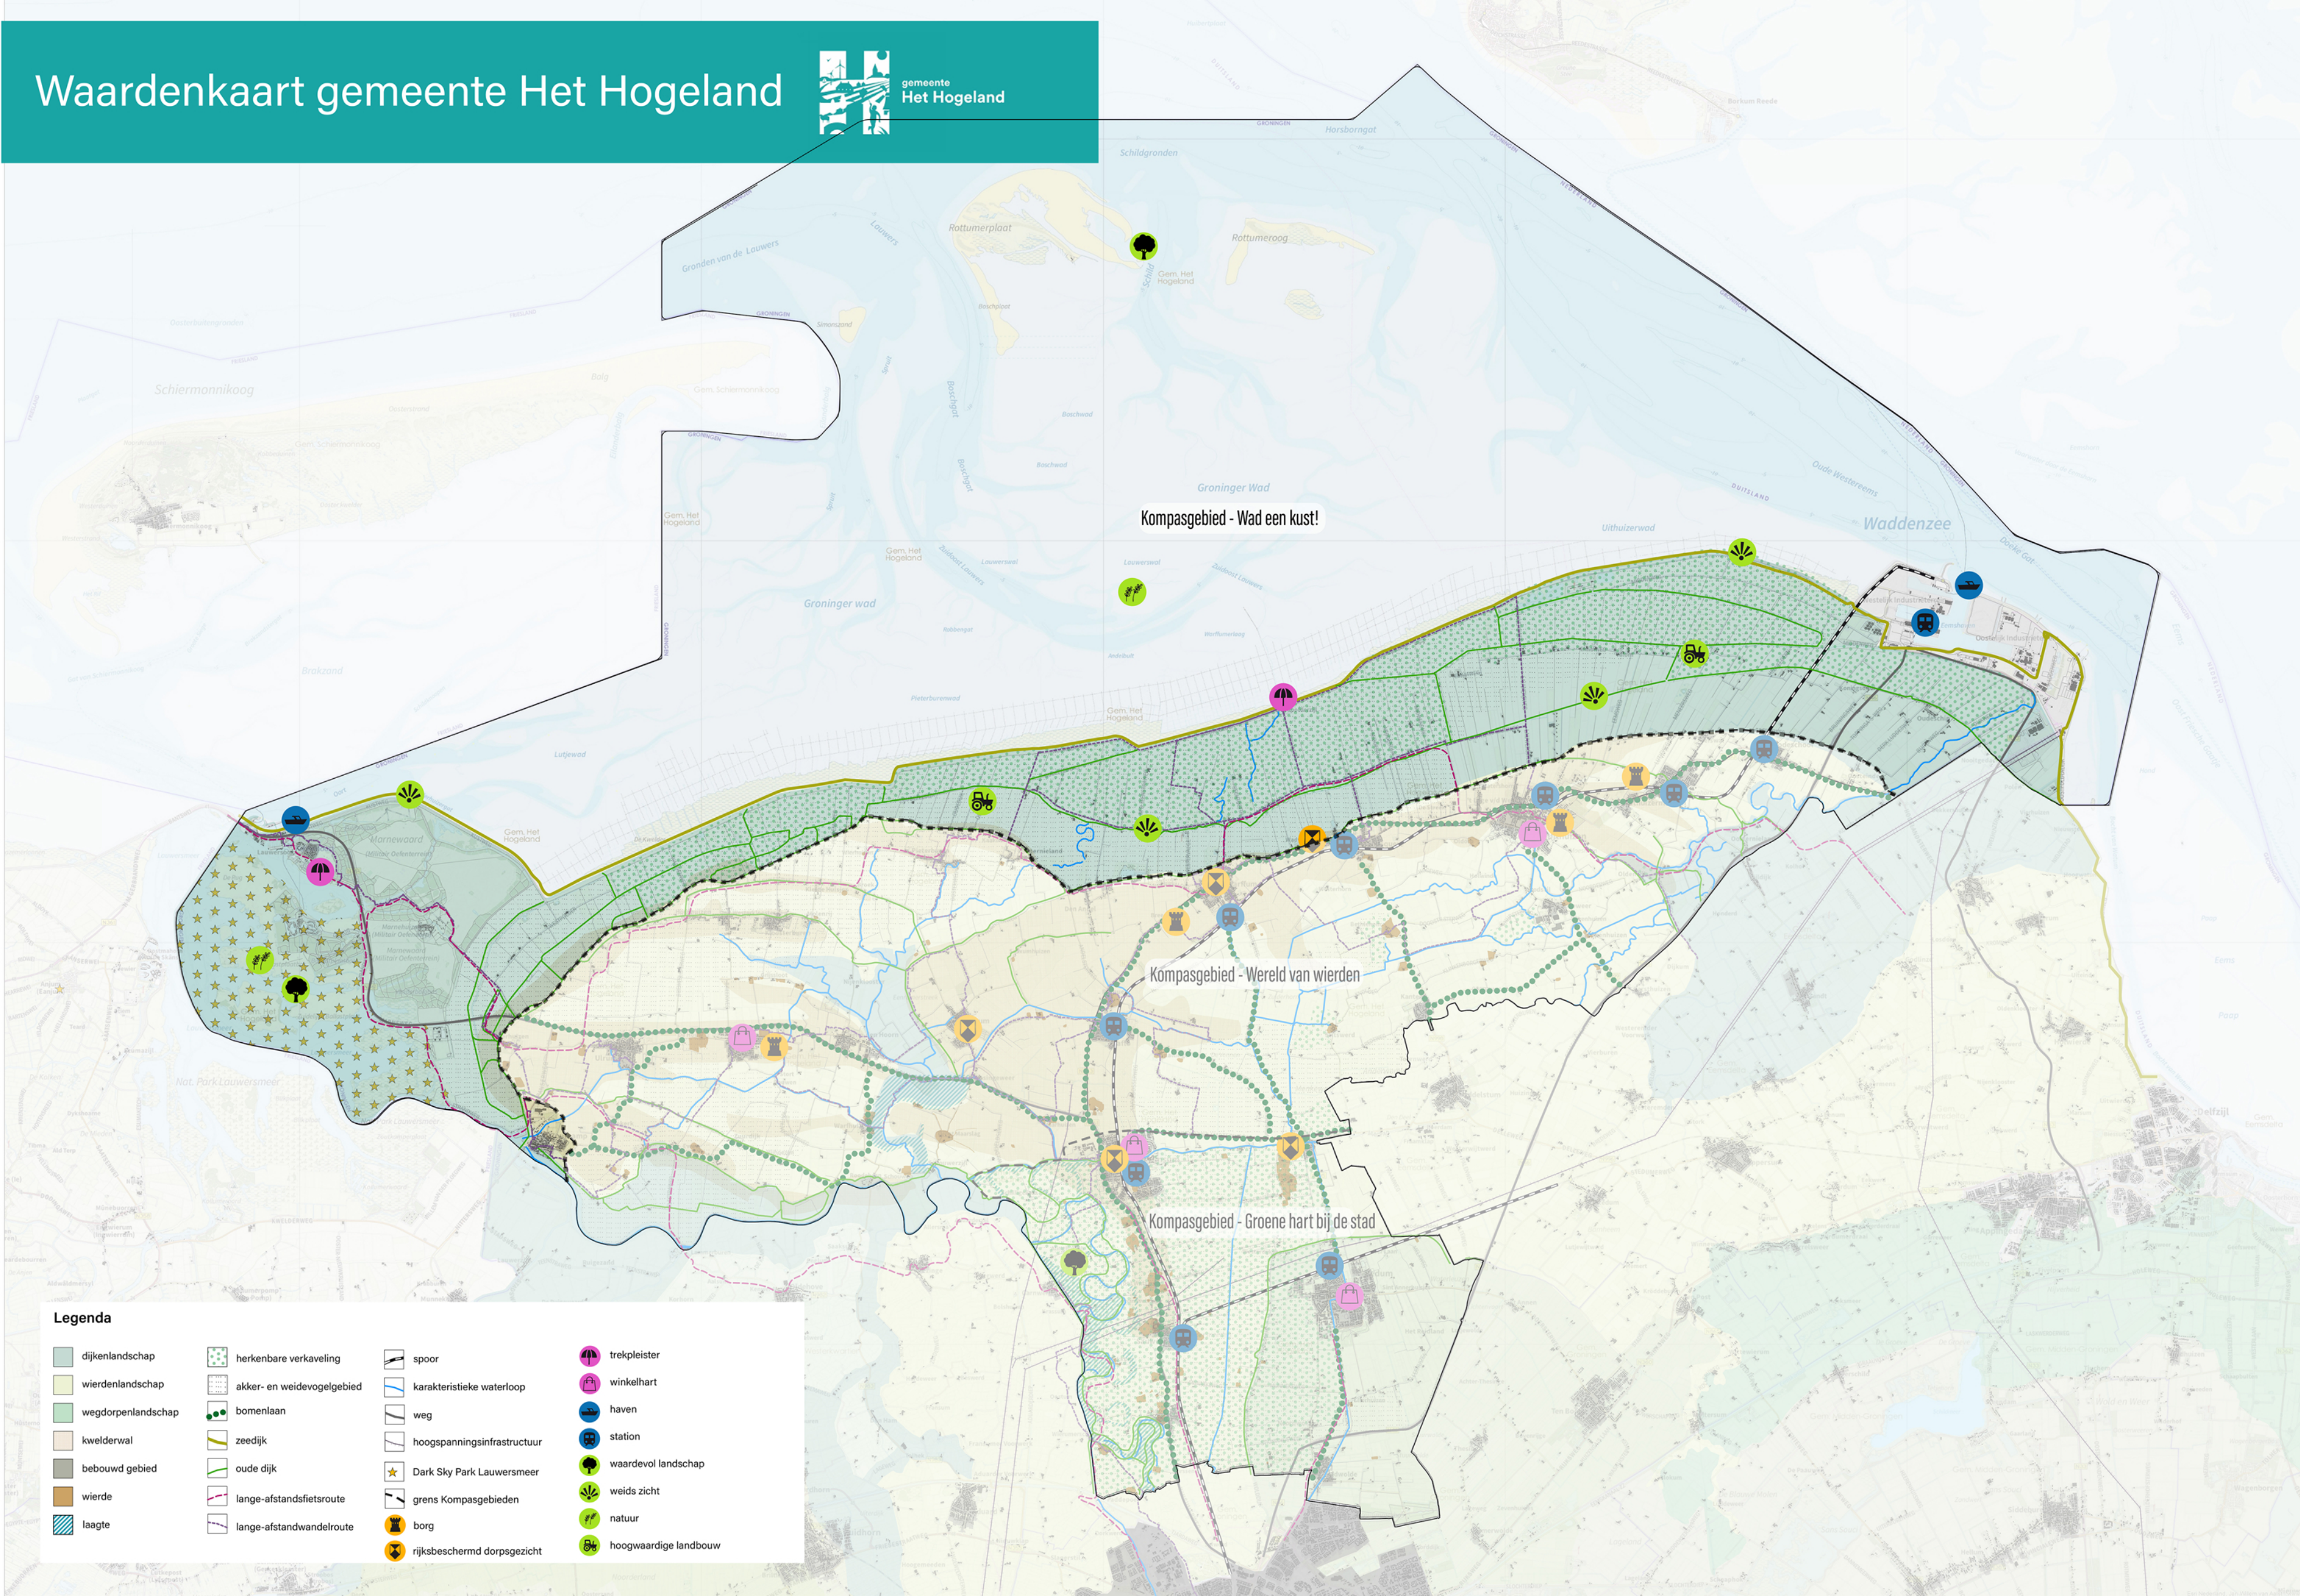

Waardenkaart gemeente Het Hogeland

gemeente
Het Hogeland

Legenda

dijkenlandschap	herkenbare verkaveling	spoor	trekpleister
wierdenlandschap	akker- en weidevogelgebied	karakteristieke waterloop	winkelhart
wegdorpenlandschap	bomenlaan	weg	haven
kwelderdwal	zeedijk	hoogspanningsinfrastructuur	station
bebouwd gebied	oude dijk	Dark Sky Park Lauwersmeer	waardevol landschap
wierde	lange-afstandsfietsroute	grens Kompasgebieden	weids zicht
laagte	lange-afstandwandelroute	borg	natuur
		rijksbeschermd dorpsgezicht	hoogwaardige landbouw