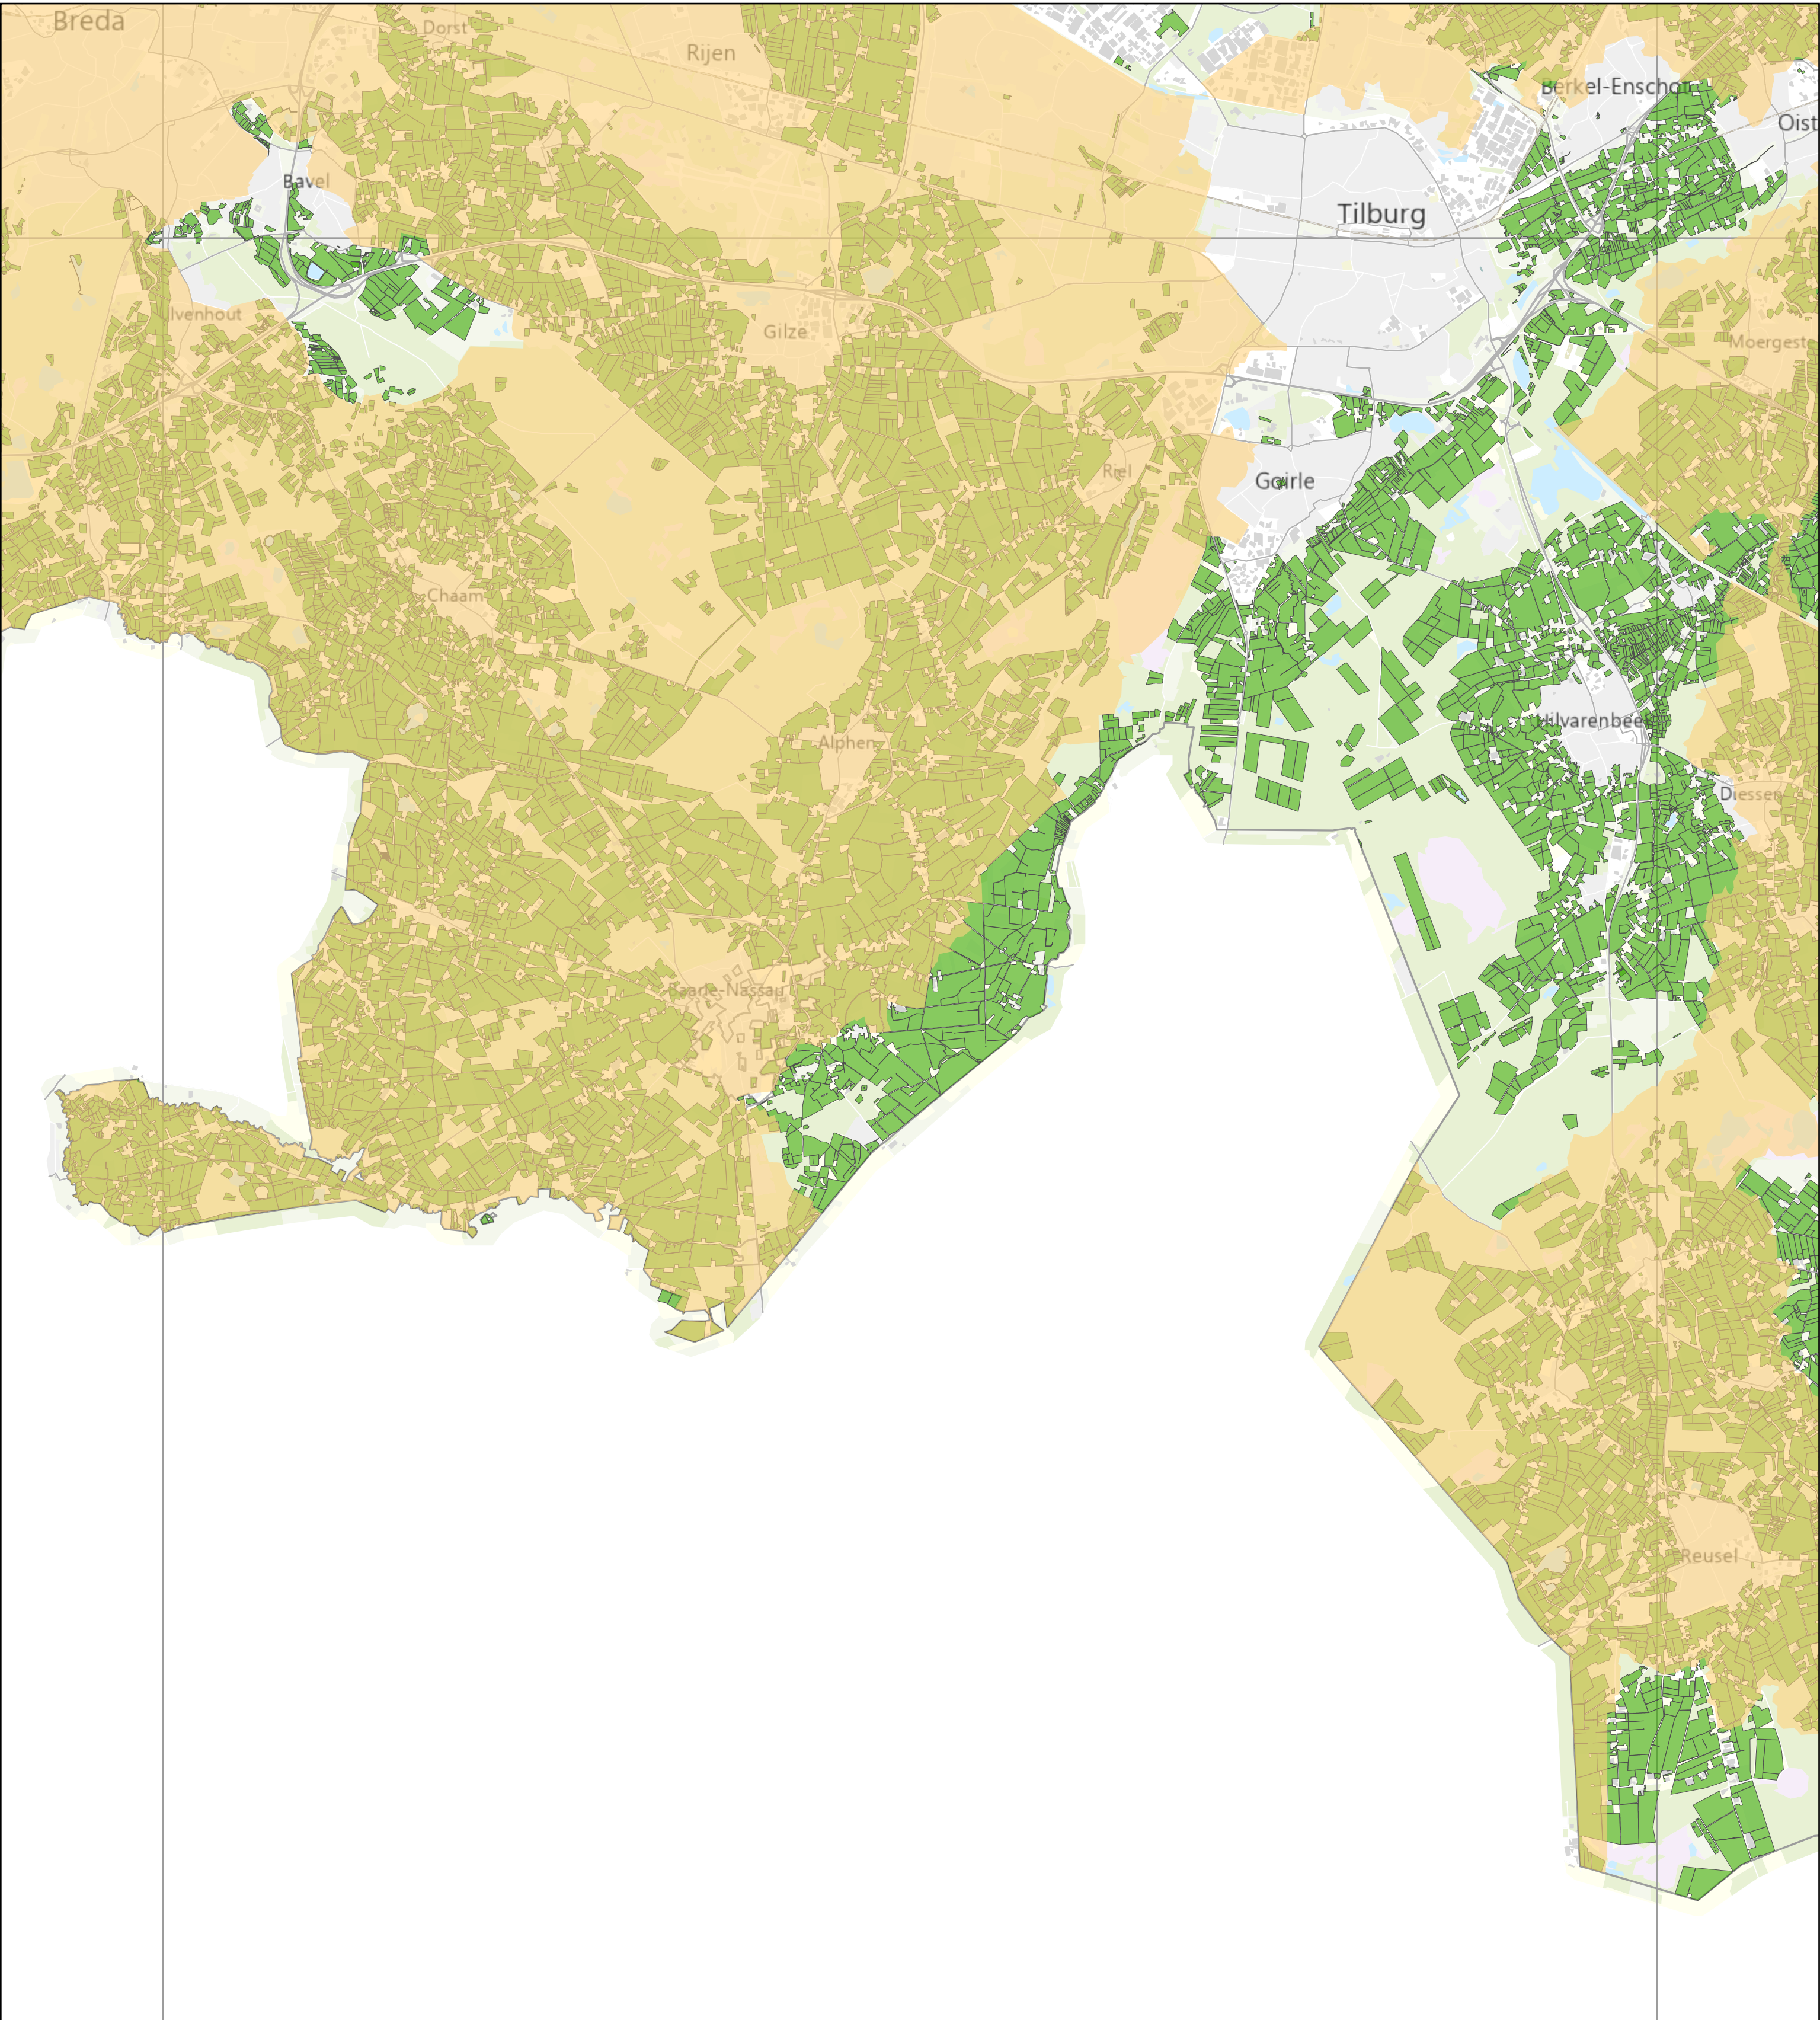

Kaart behorend tot bijlage Aca van de Uitvoeringsregeling Meststoffenwet

Legenda

-  Met nutriënten verontreinigd gebied als bedoeld in artikel 24, derde lid, onderdeel b, van de Uitvoeringsregeling Meststoffenwet
-  Perceel landbouwgrond

schaal 1:75.000