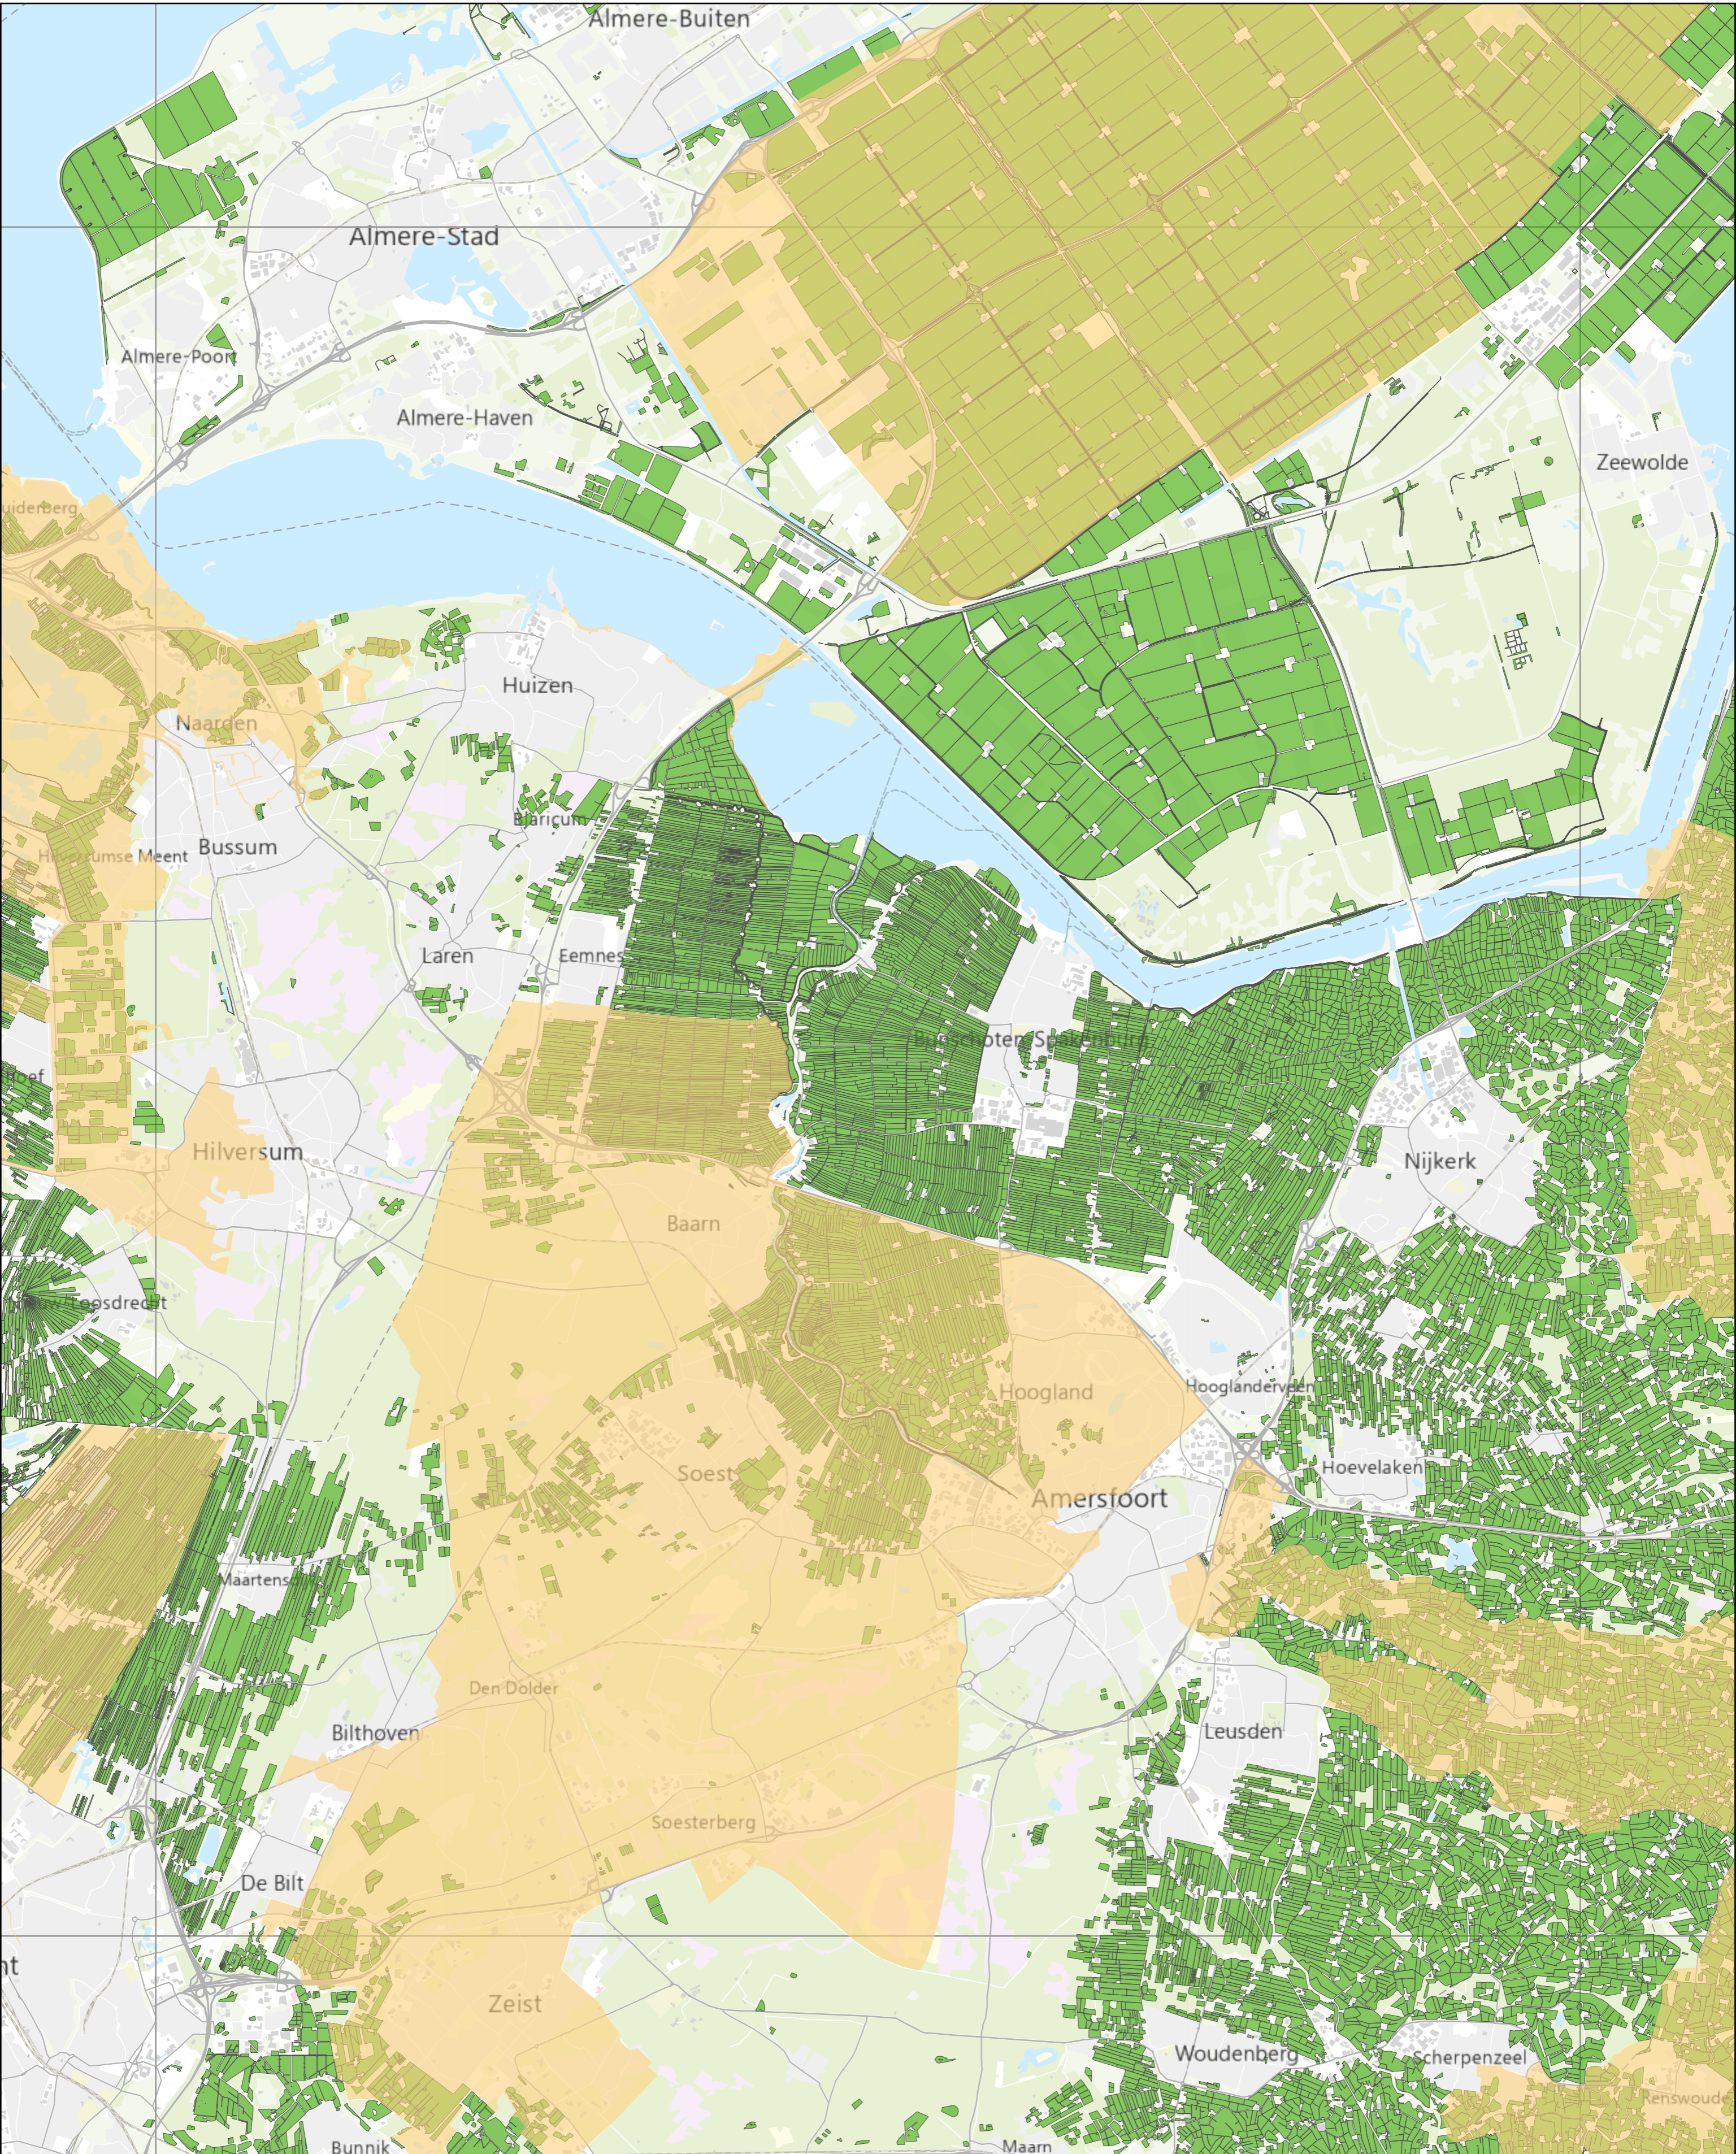

Kaart behorend tot bijlage Aca van de Uitvoeringsregeling Meststoffenwet

Pagina: F6

Legenda

- Met nutriënten verontreinigd gebied als bedoeld in artikel 24, derde lid, onderdeel b, van de Uitvoeringsregeling Meststoffenwet
- Perceel landbouwgrond

schaal 1:75.000

0 0,5 1 2 km