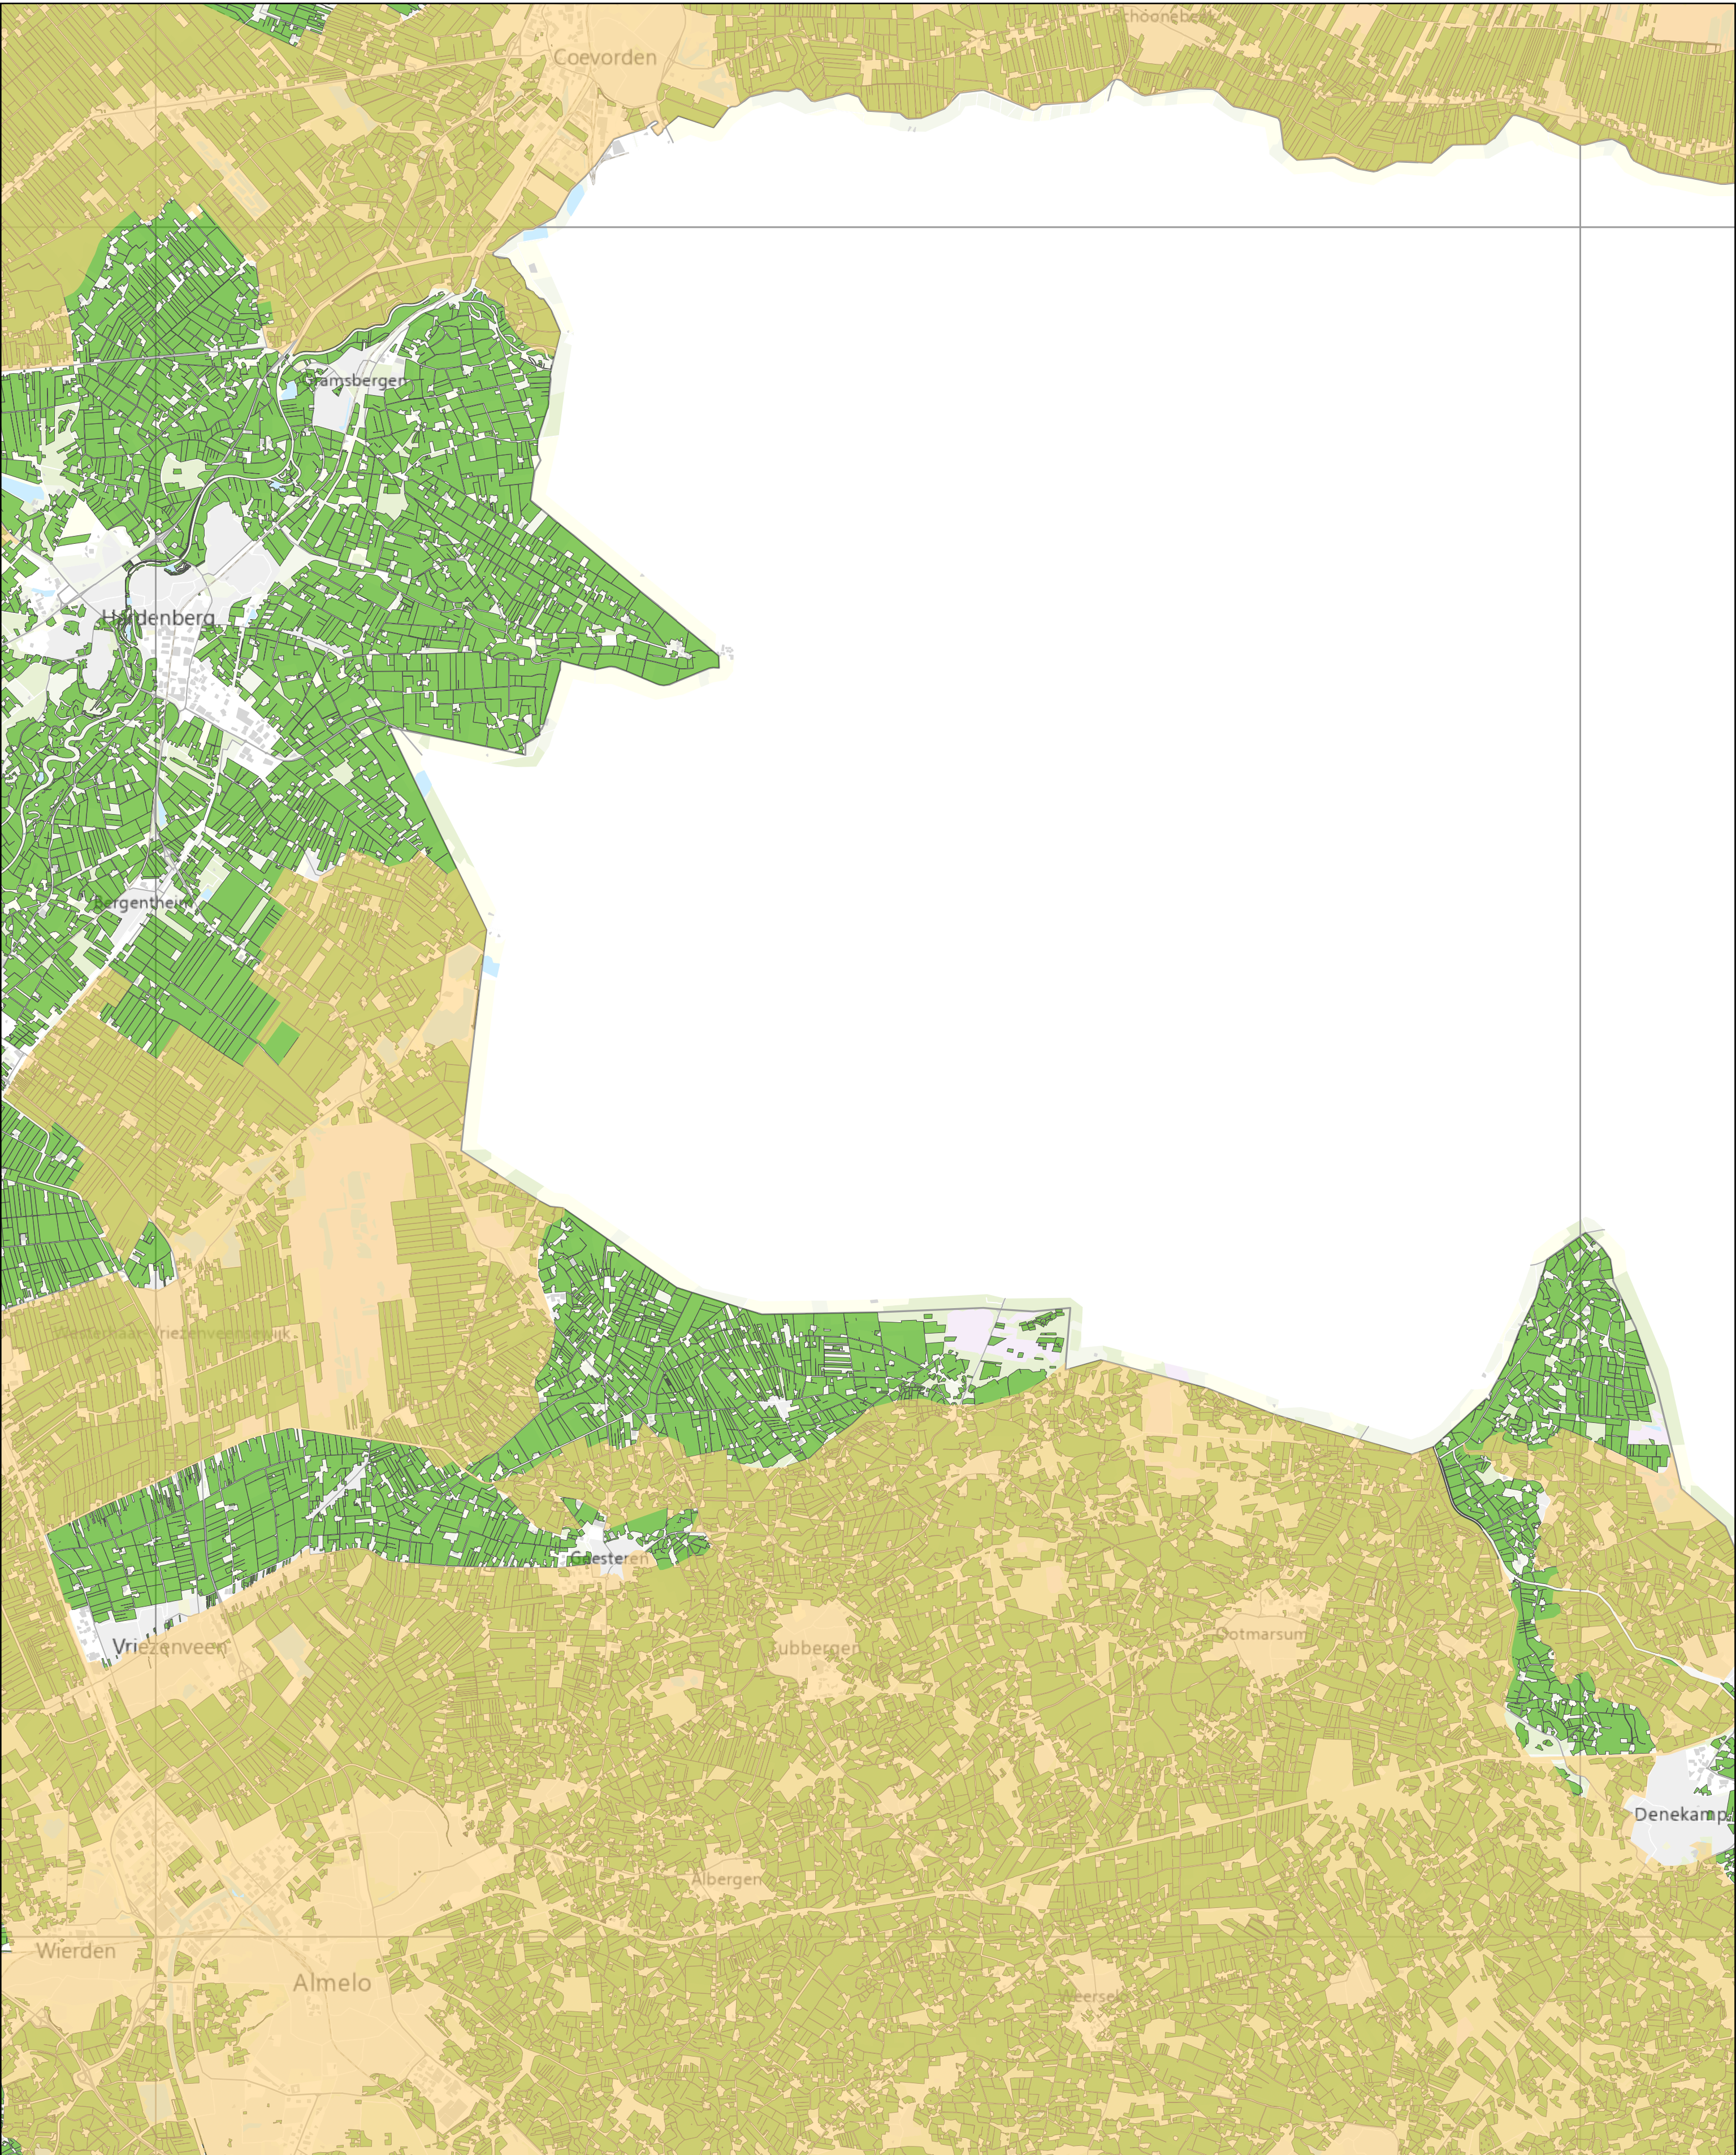

Kaart behorend tot bijlage Aca van de Uitvoeringsregeling Meststoffenwet

Pagina: E10

Legenda

- Met nutriënten verontreinigd gebied als bedoeld in artikel 24, derde lid, onderdeel b, van de Uitvoeringsregeling Meststoffenwet
- Perceel landbouwgrond

schaal 1:75.000