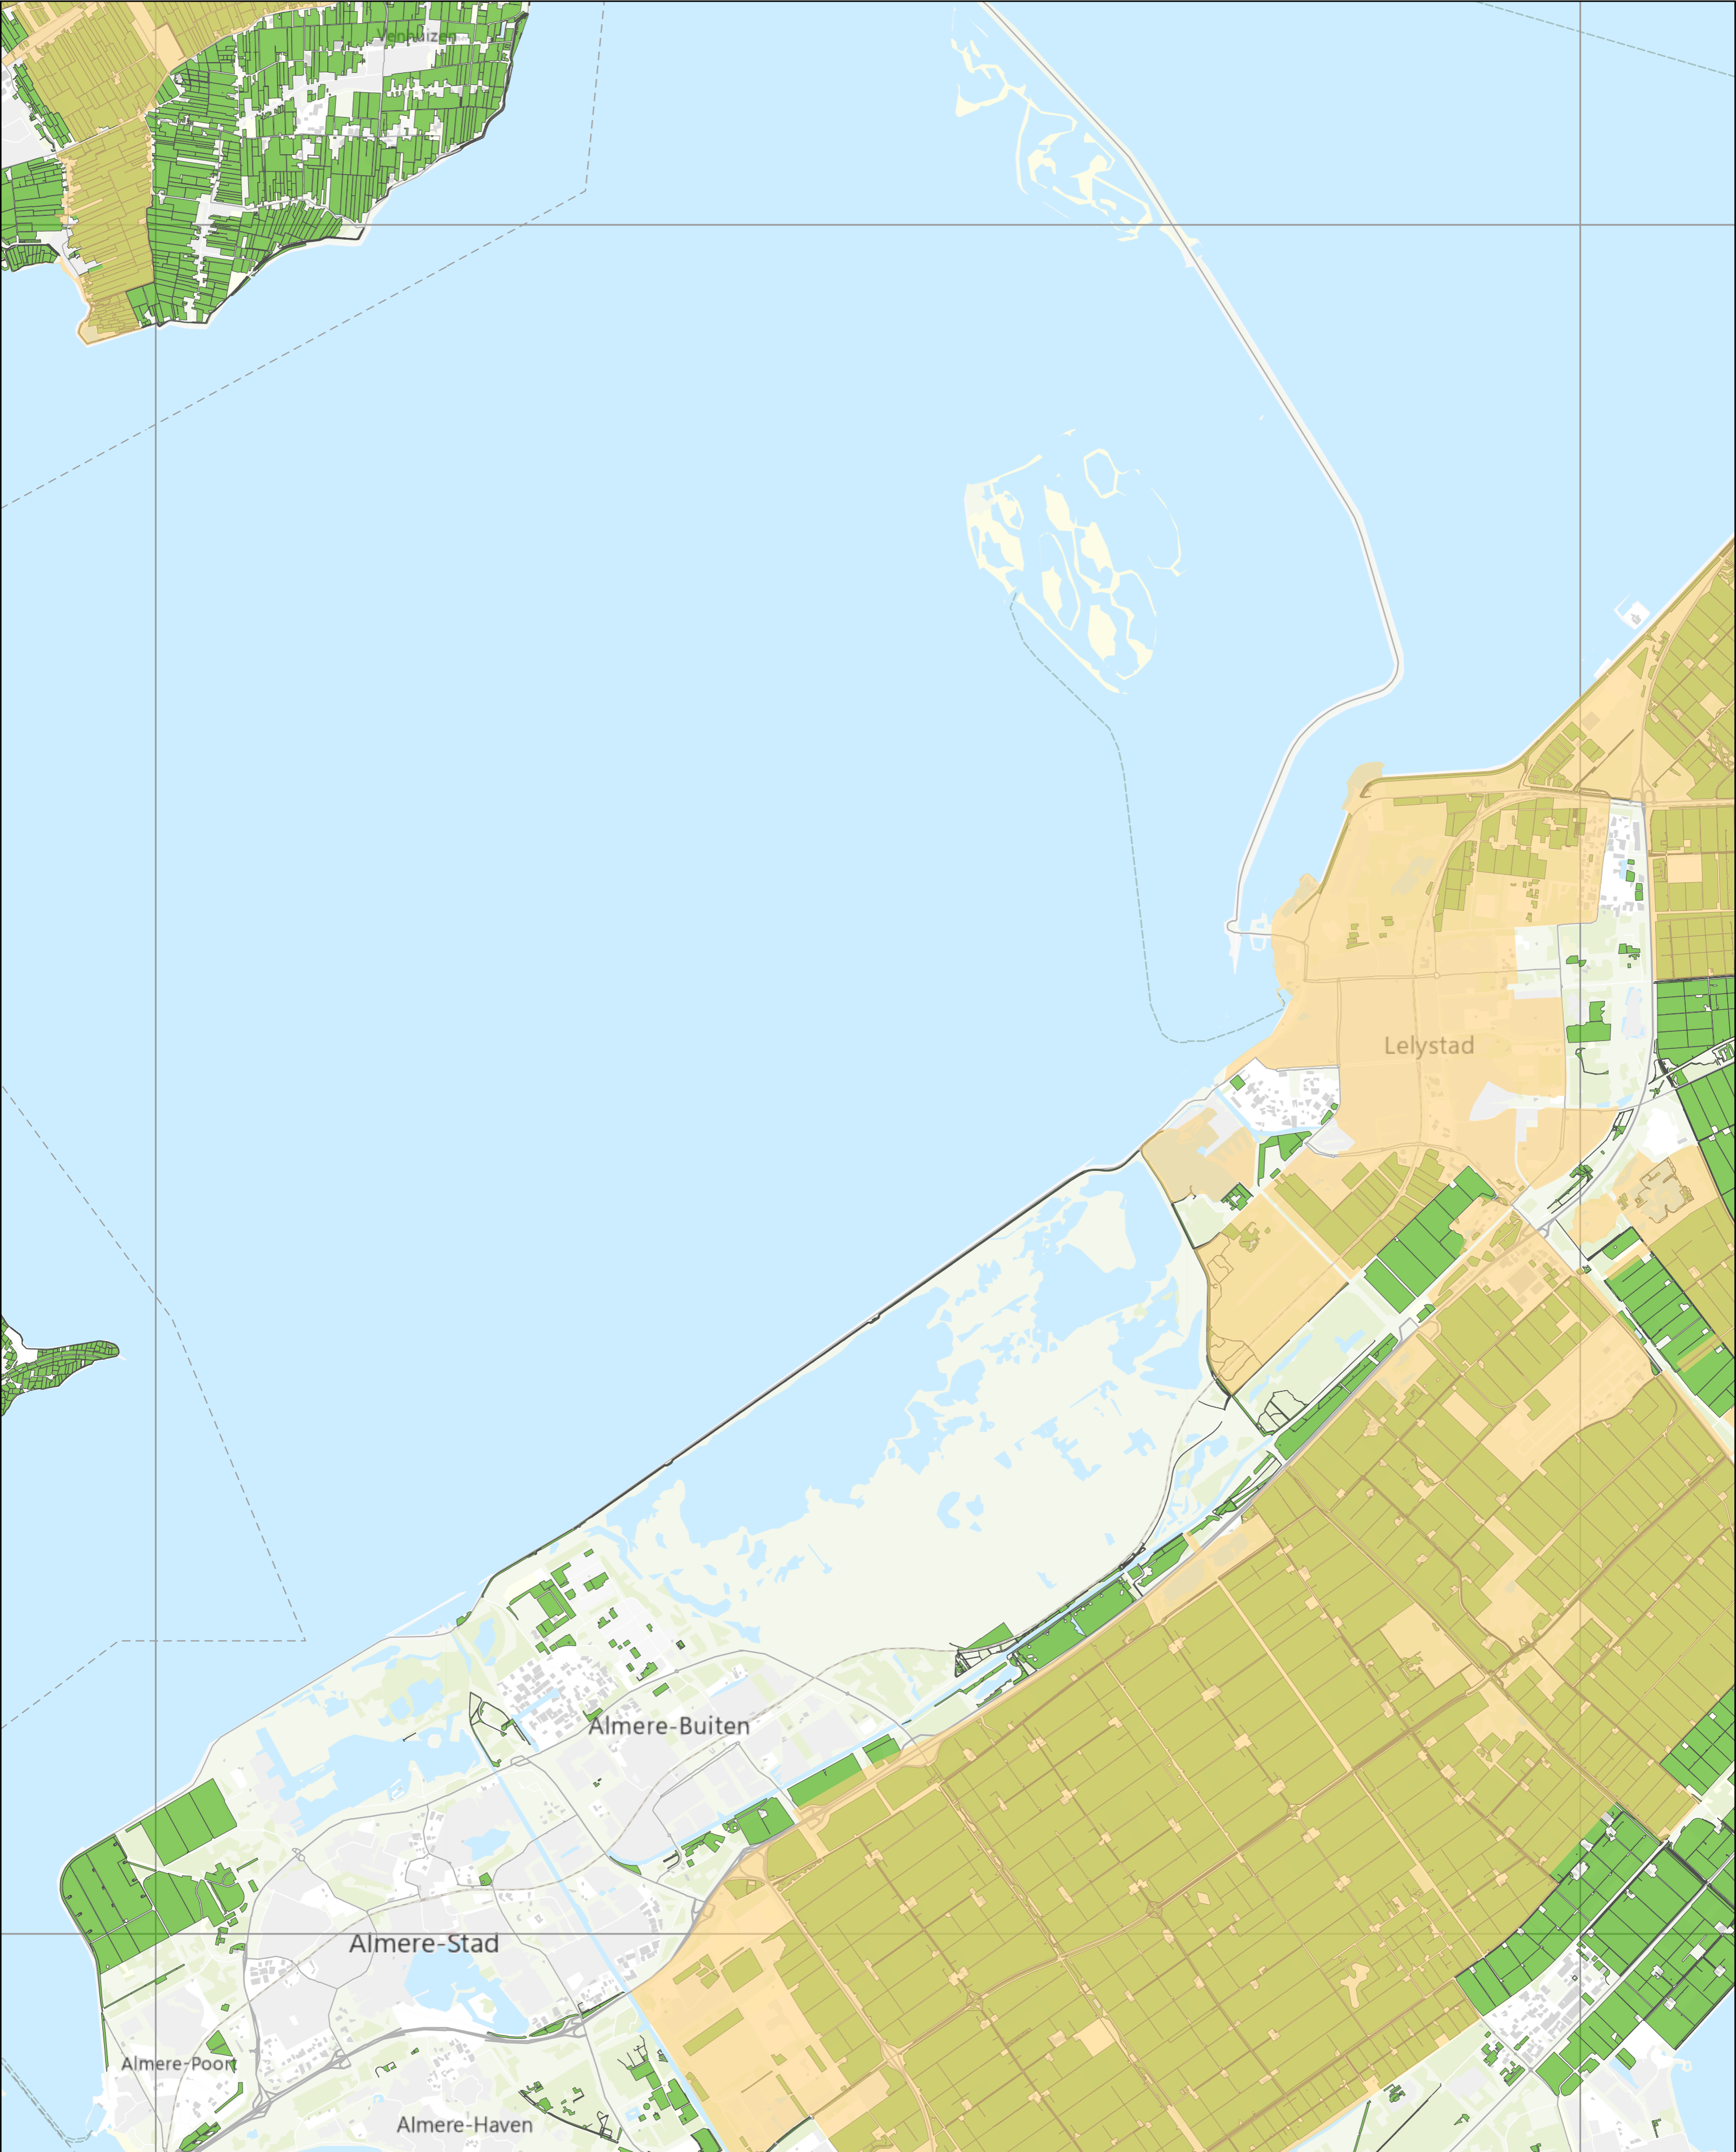

Kaart behorend tot bijlage Aca van de Uitvoeringsregeling Meststoffenwet

Pagina: E6

Legenda

- Met nutriënten verontreinigd gebied als bedoeld in artikel 24, derde lid, onderdeel b, van de Uitvoeringsregeling Meststoffenwet
- Perceel landbouwgrond

schaal 1:75.000