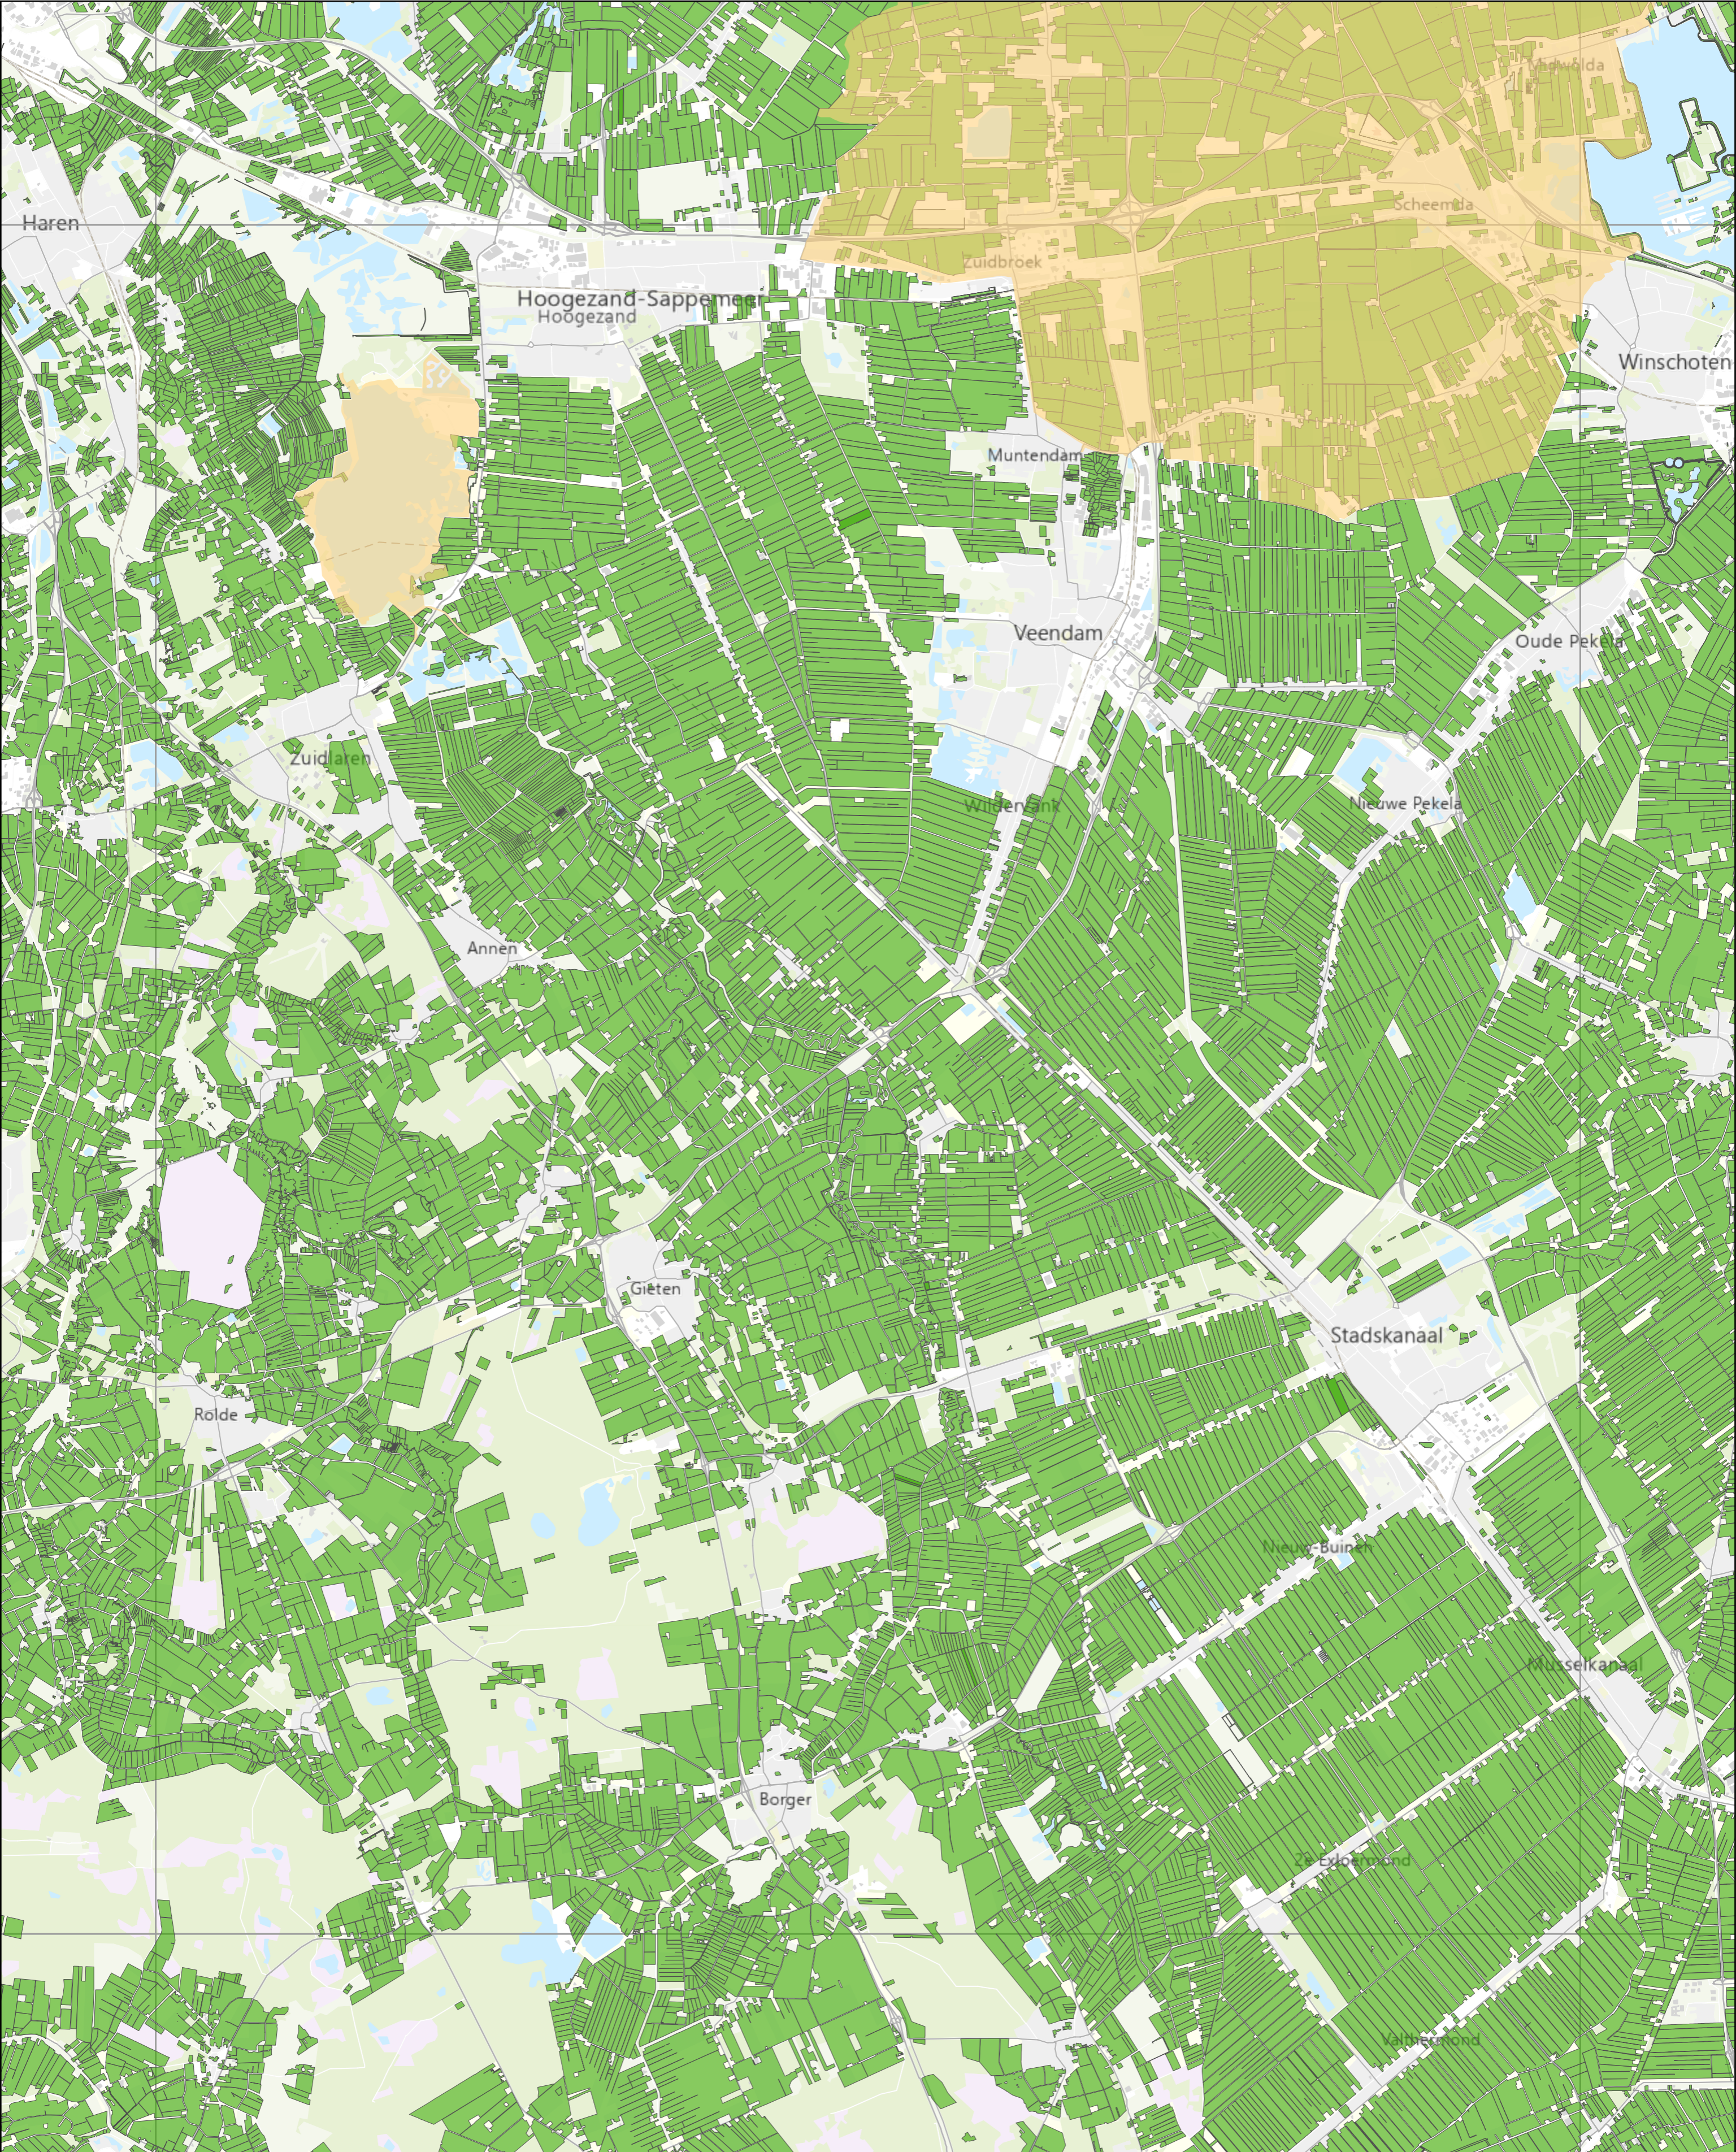

Kaart behorend tot bijlage Aca van de Uitvoeringsregeling Meststoffenwet

Pagina: C10

Legenda

- Met nutriënten verontreinigd gebied als bedoeld in artikel 24, derde lid, onderdeel b, van de Uitvoeringsregeling Meststoffenwet
- Perceel landbouwgrond

schaal 1:75.000