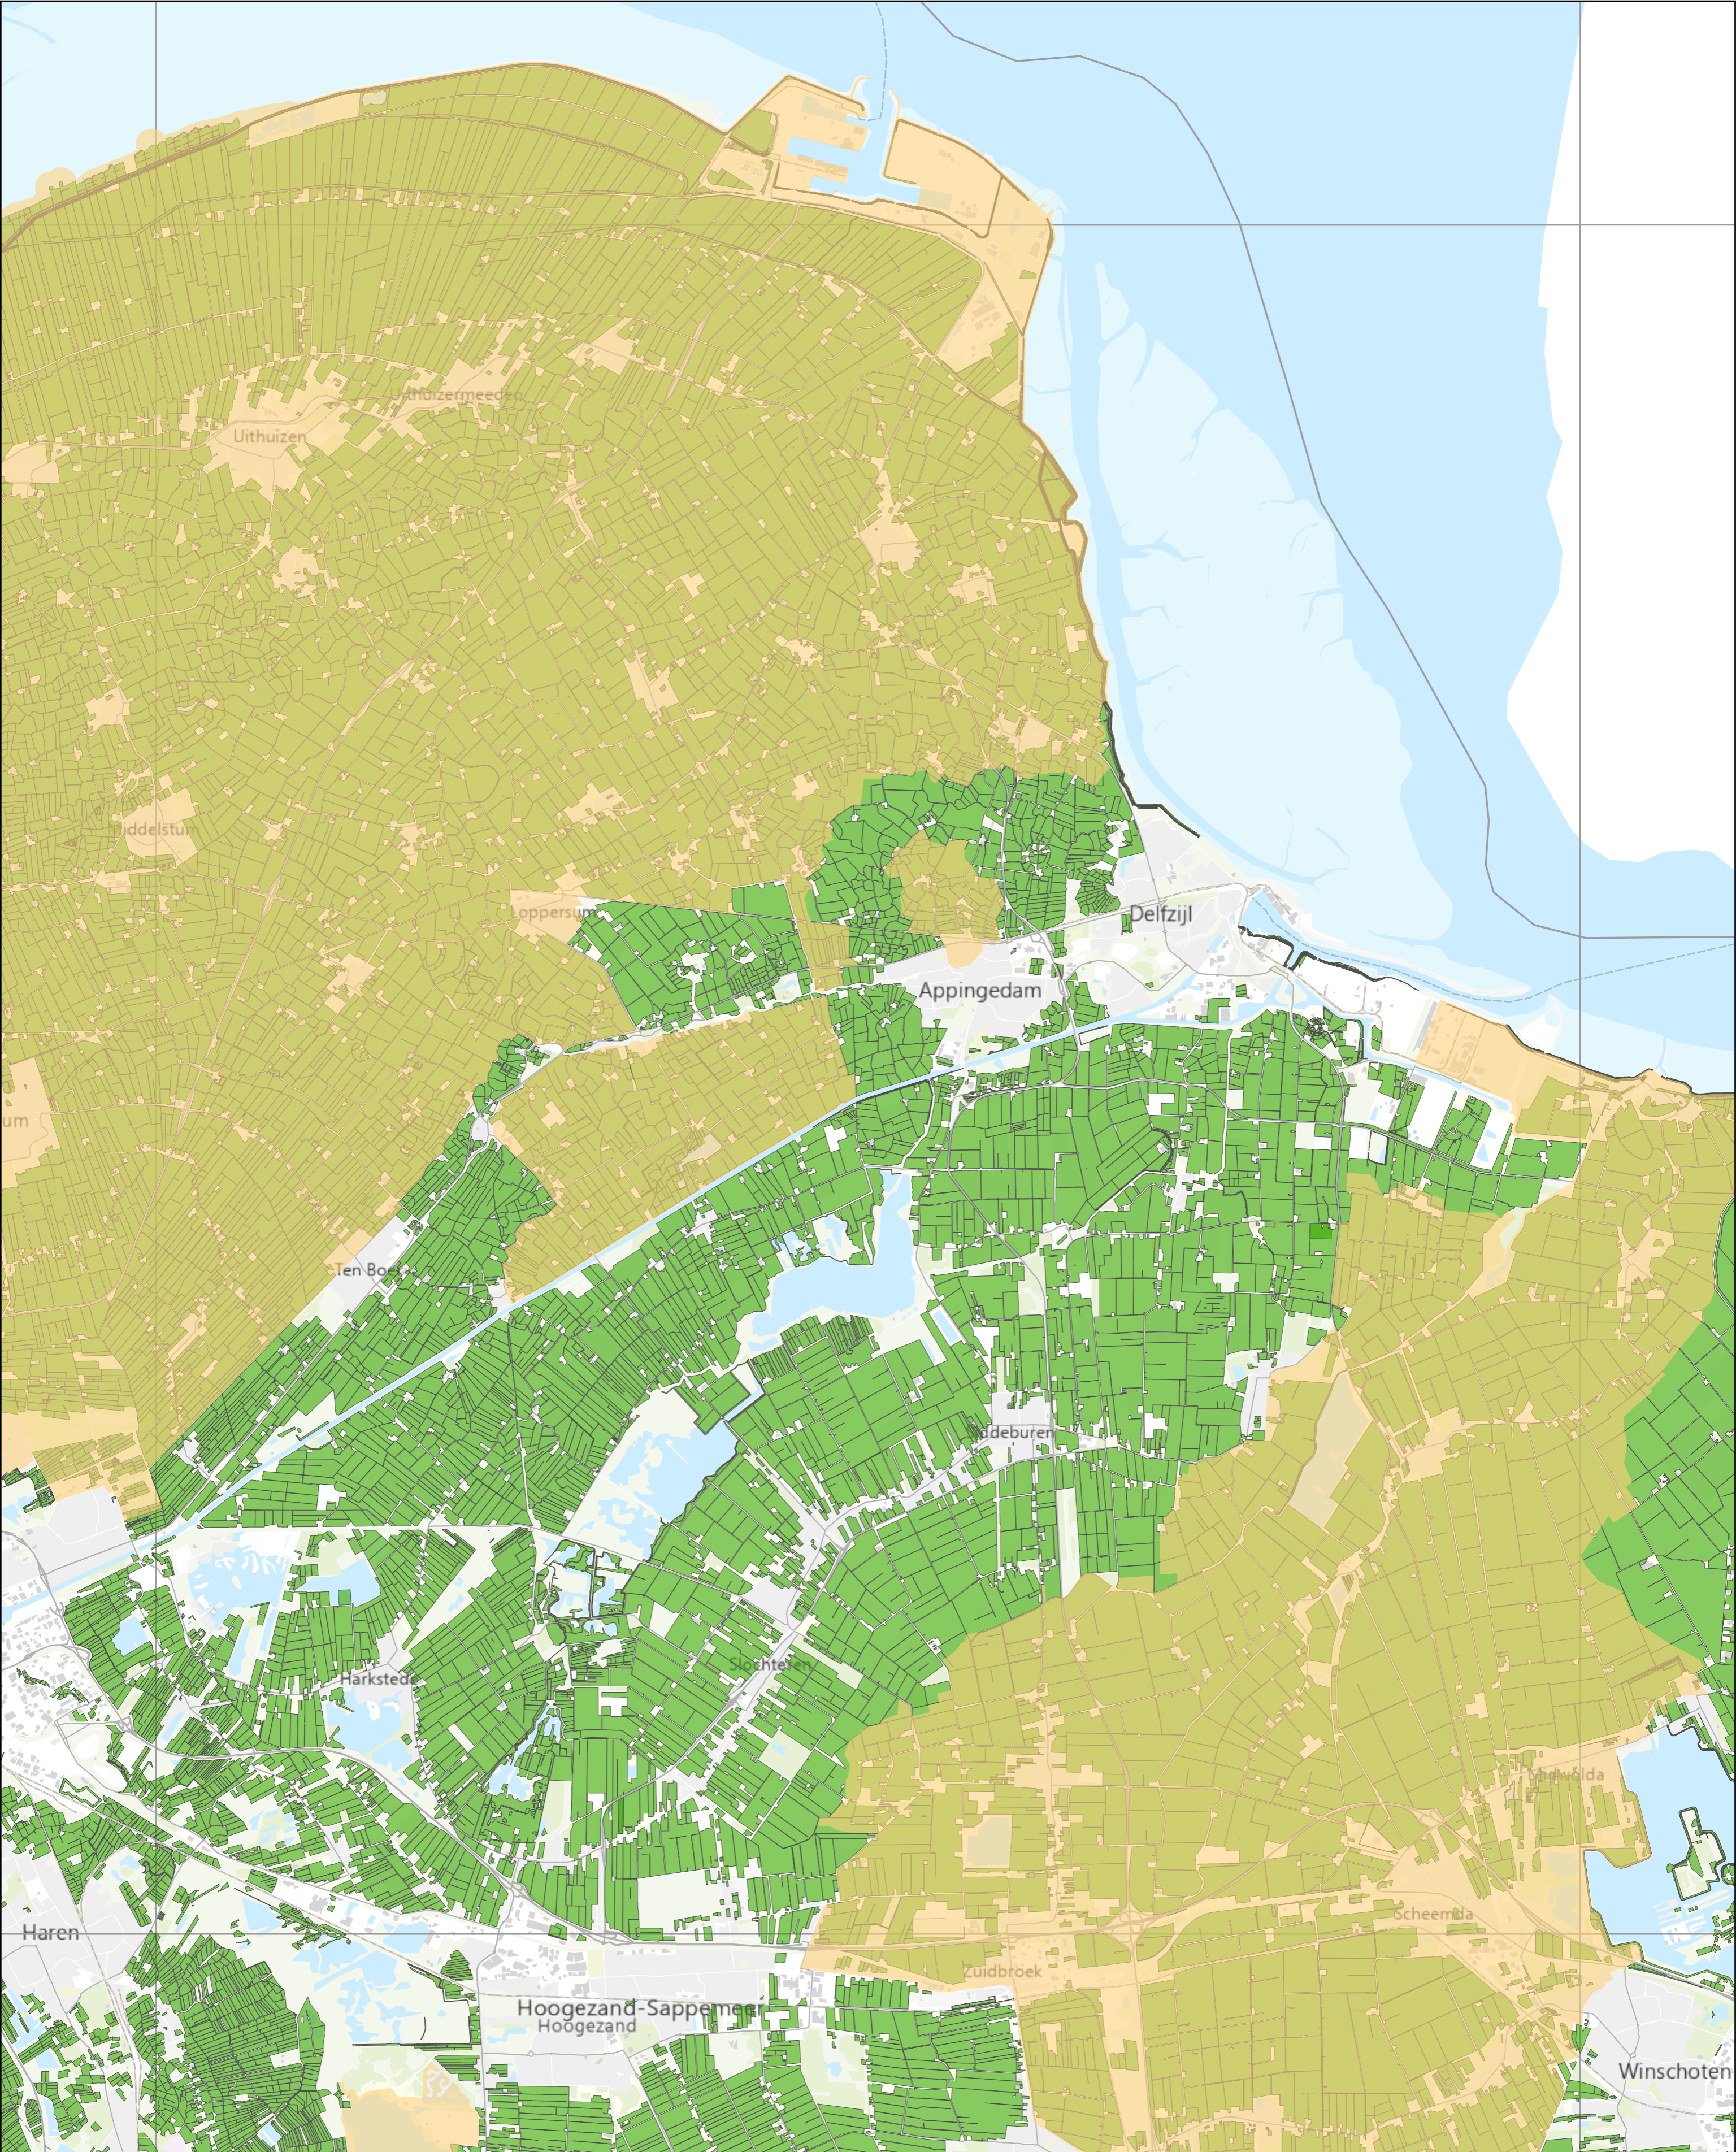

Kaart behorend tot bijlage Aca van de Uitvoeringsregeling Meststoffenwet

Pagina: B10

Legenda

- Met nutriënten verontreinigd gebied als bedoeld in artikel 24, derde lid, onderdeel b, van de Uitvoeringsregeling Meststoffenwet
- Perceel landbouwgrond

schaal 1:75.000