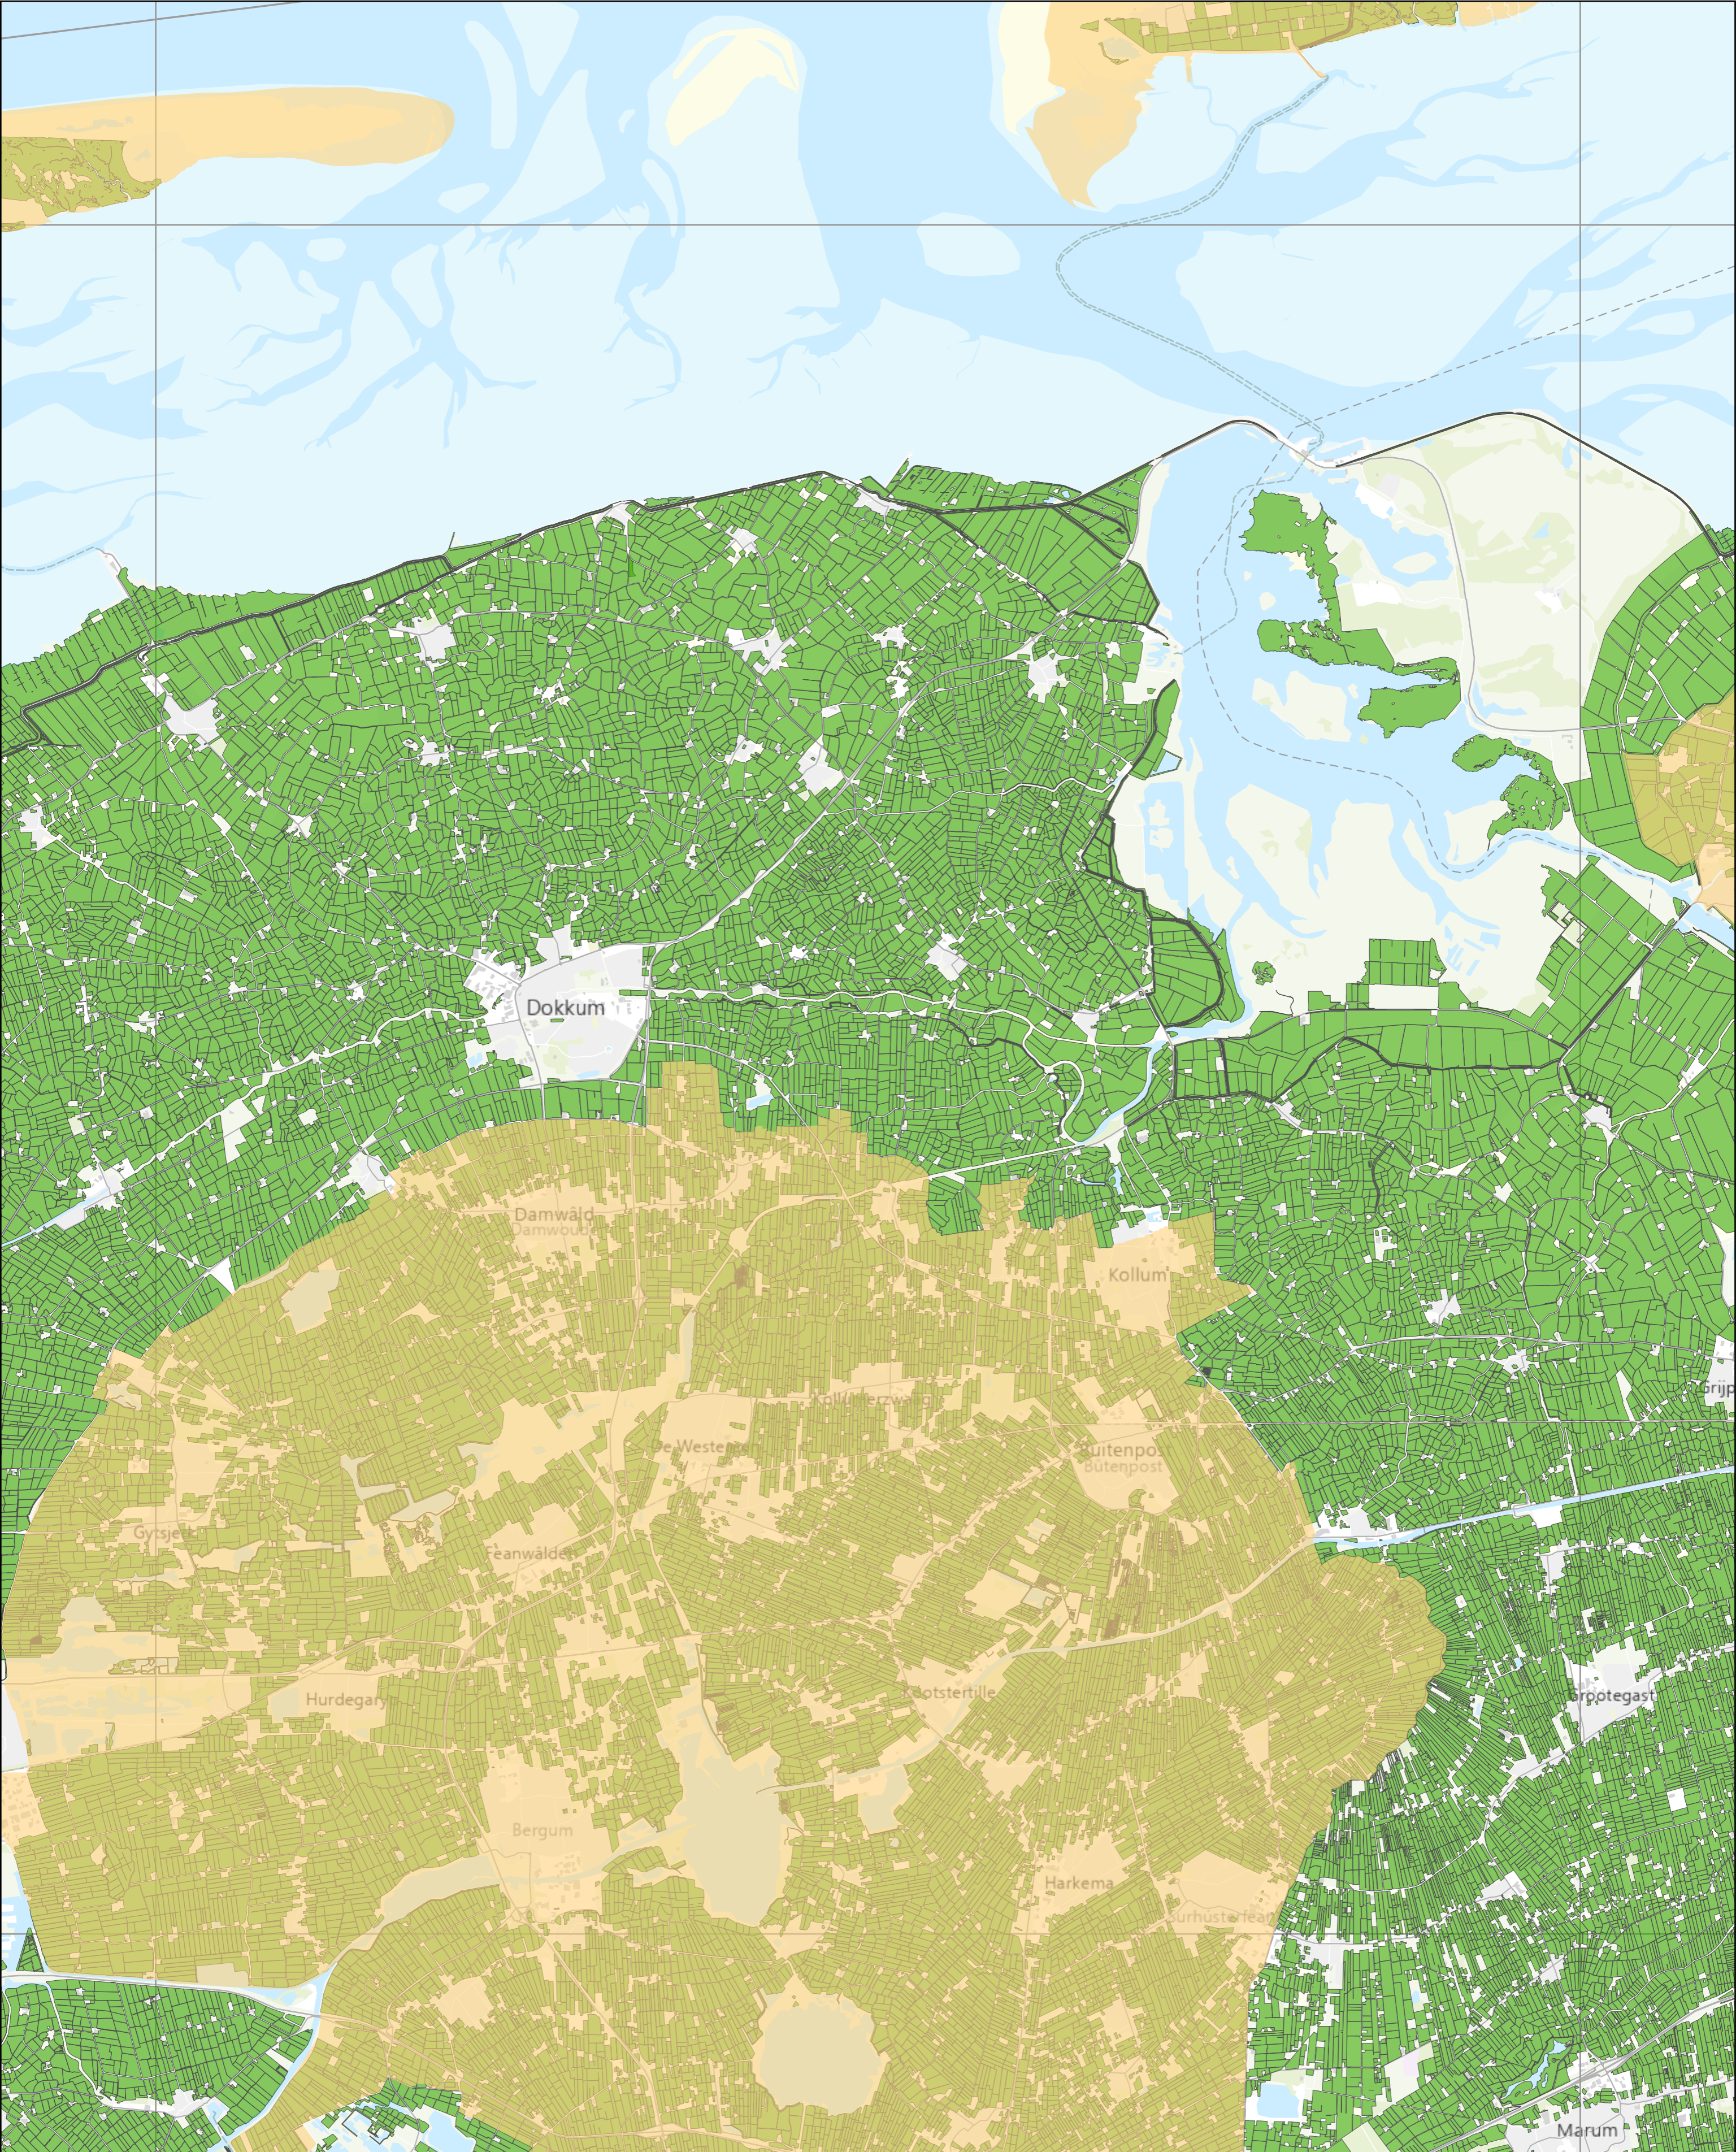

Kaart behorend tot bijlage Aca van de Uitvoeringsregeling Meststoffenwet

Pagina: B8

Legenda

- Met nutriënten verontreinigd gebied als bedoeld in artikel 24, derde lid, onderdeel b, van de Uitvoeringsregeling Meststoffenwet
- Perceel landbouwgrond

schaal 1:75.000