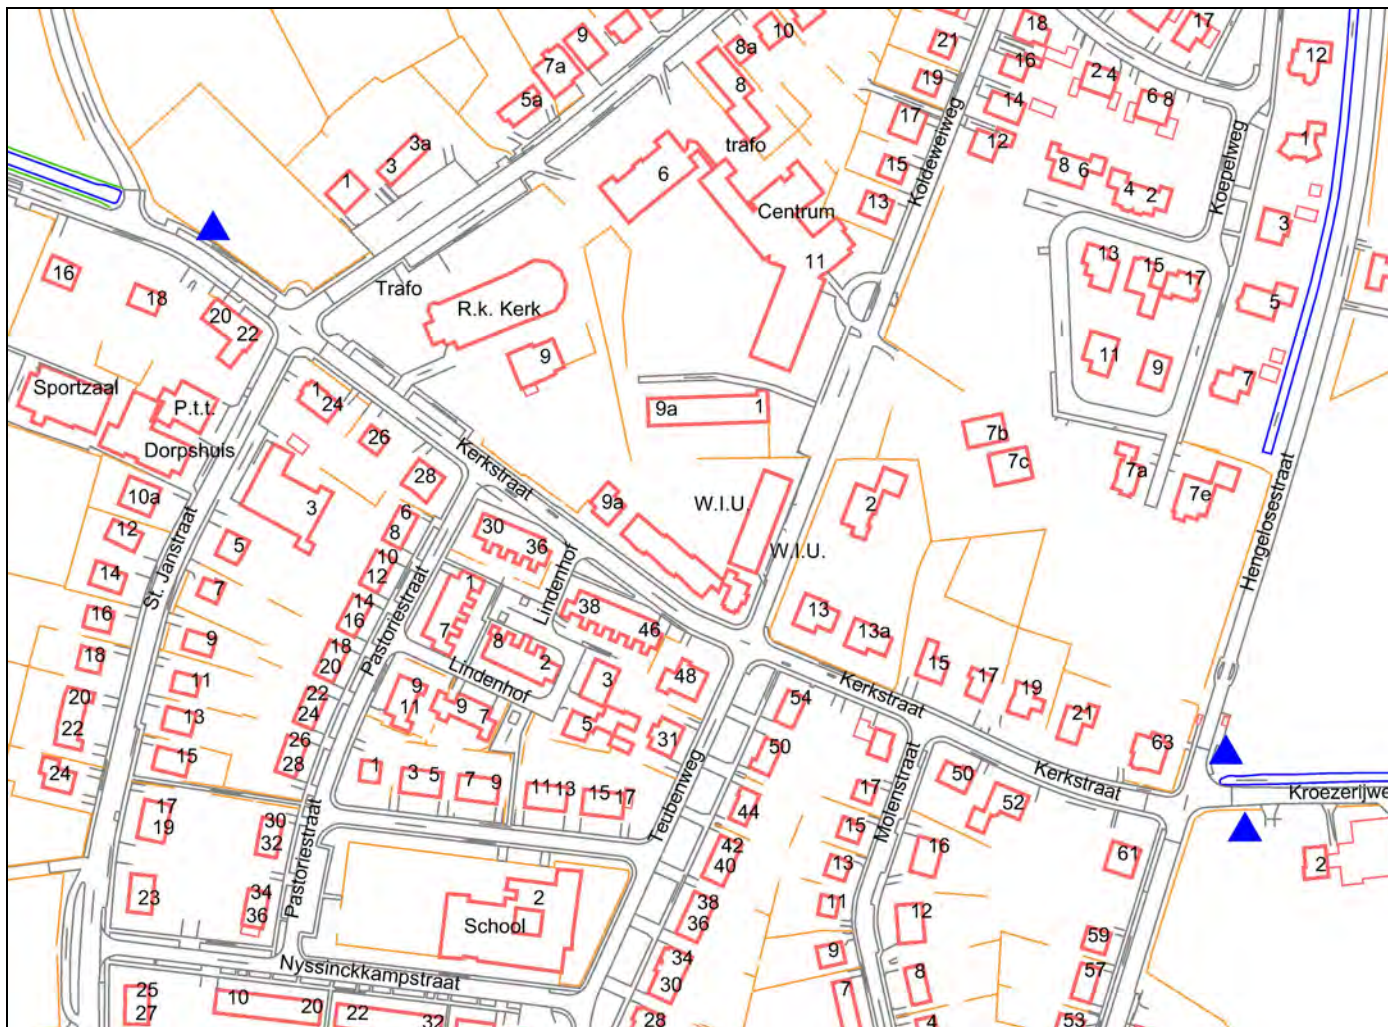

Postbus 200, 7255 ZJ Hengelo(Gld)
www.bronckhorst.nl, info@bronckhorst.nl
tel. (0575) 750 250
Deze tekening is noordgericht.

Datum: 25 juni 2010
Schaal: 1:2750