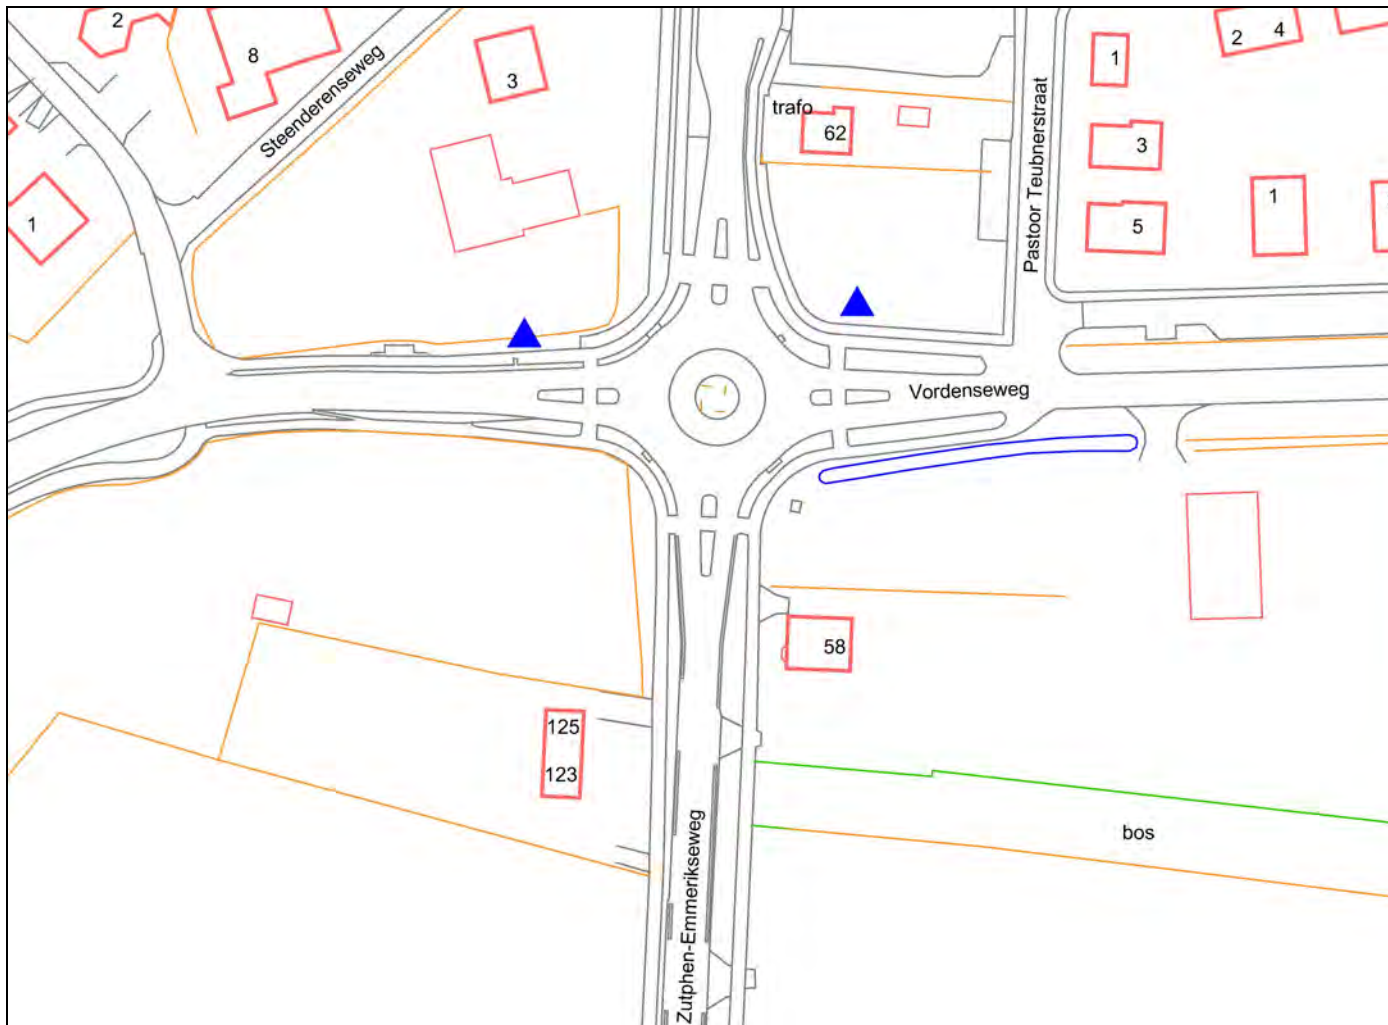

Tijdelijke reclameaanduidingen

Locaties in Baak juni 2010