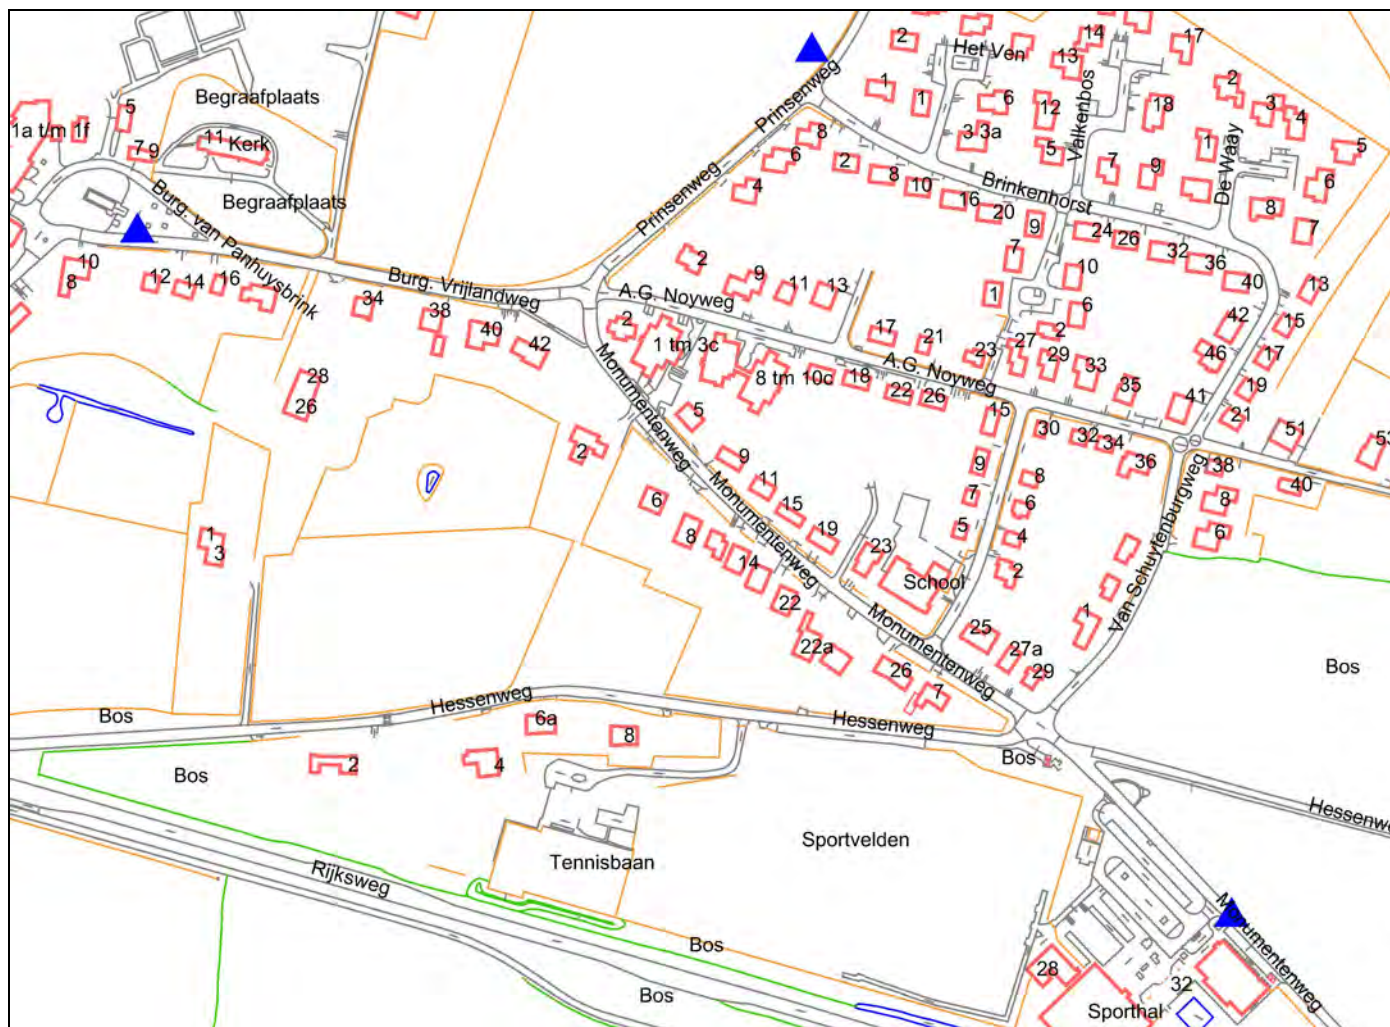

Tijdelijke reclameaanduidingen

Locaties in Hoog-Keppel juni 2010

Postbus 200, 7255 ZJ Hengelo(Gld)
www.bronckhorst.nl, info@bronckhorst.nl
tel. (0575) 750 250
Deze tekening is noordgericht.

Datum: 25 juni 2010
Schaal: 1:4000