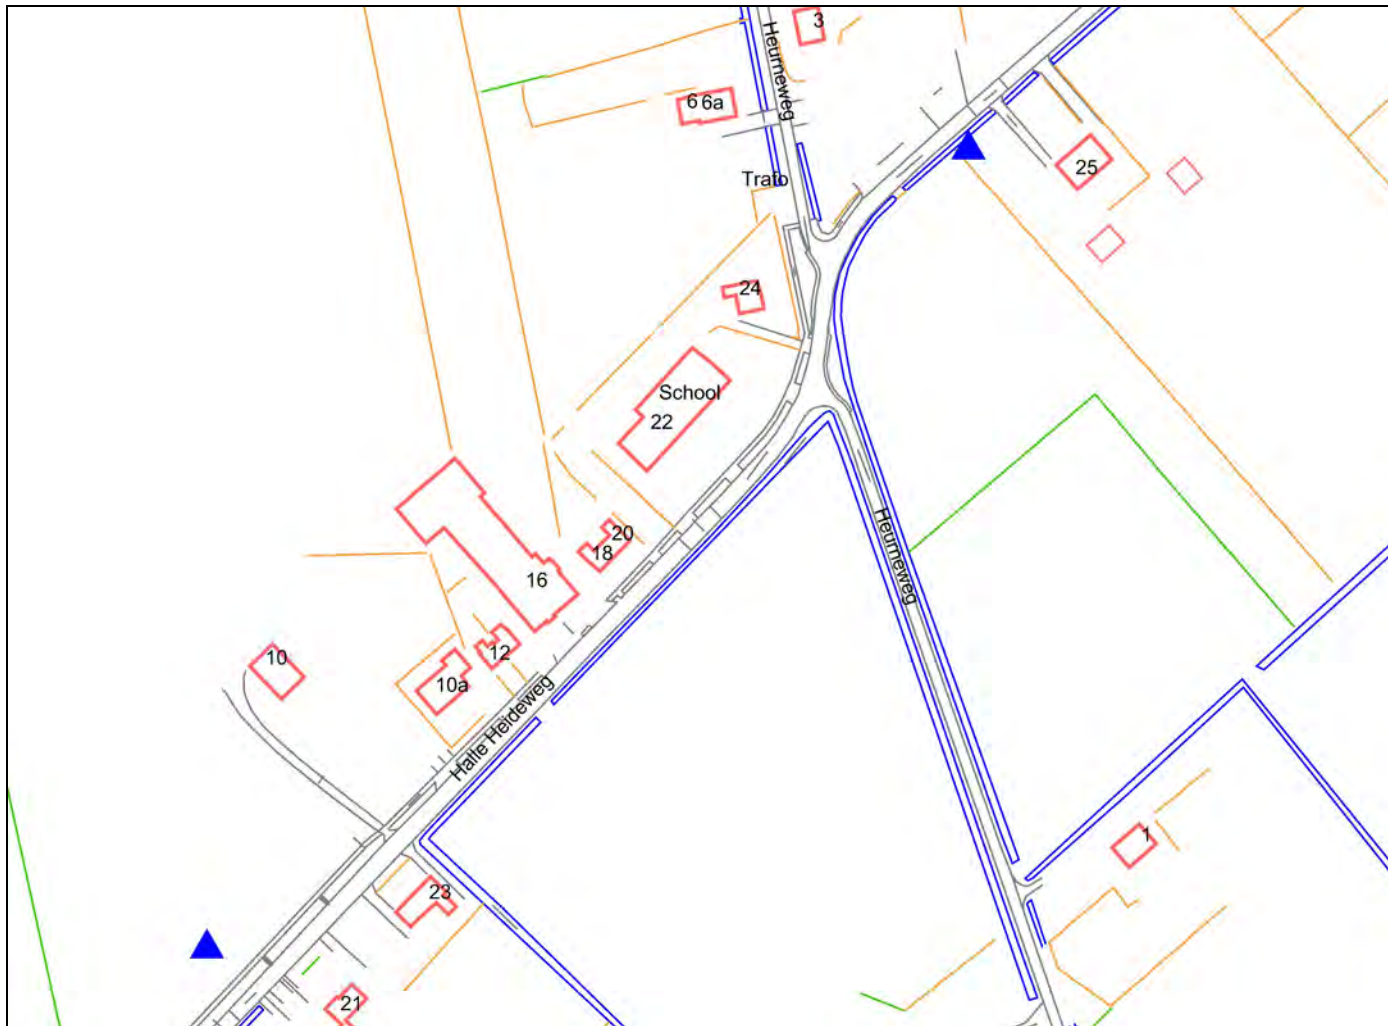

Tijdelijke reclameaanduidingen

Locaties in Halle-Heide juni 2010

Postbus 200, 7255 ZJ Hengelo(Gld)
www.bronckhorst.nl, info@bronckhorst.nl
tel. (0575) 750 250
Deze tekening is noordgericht.

Datum: 25 juni 2010
Schaal: 1:2500