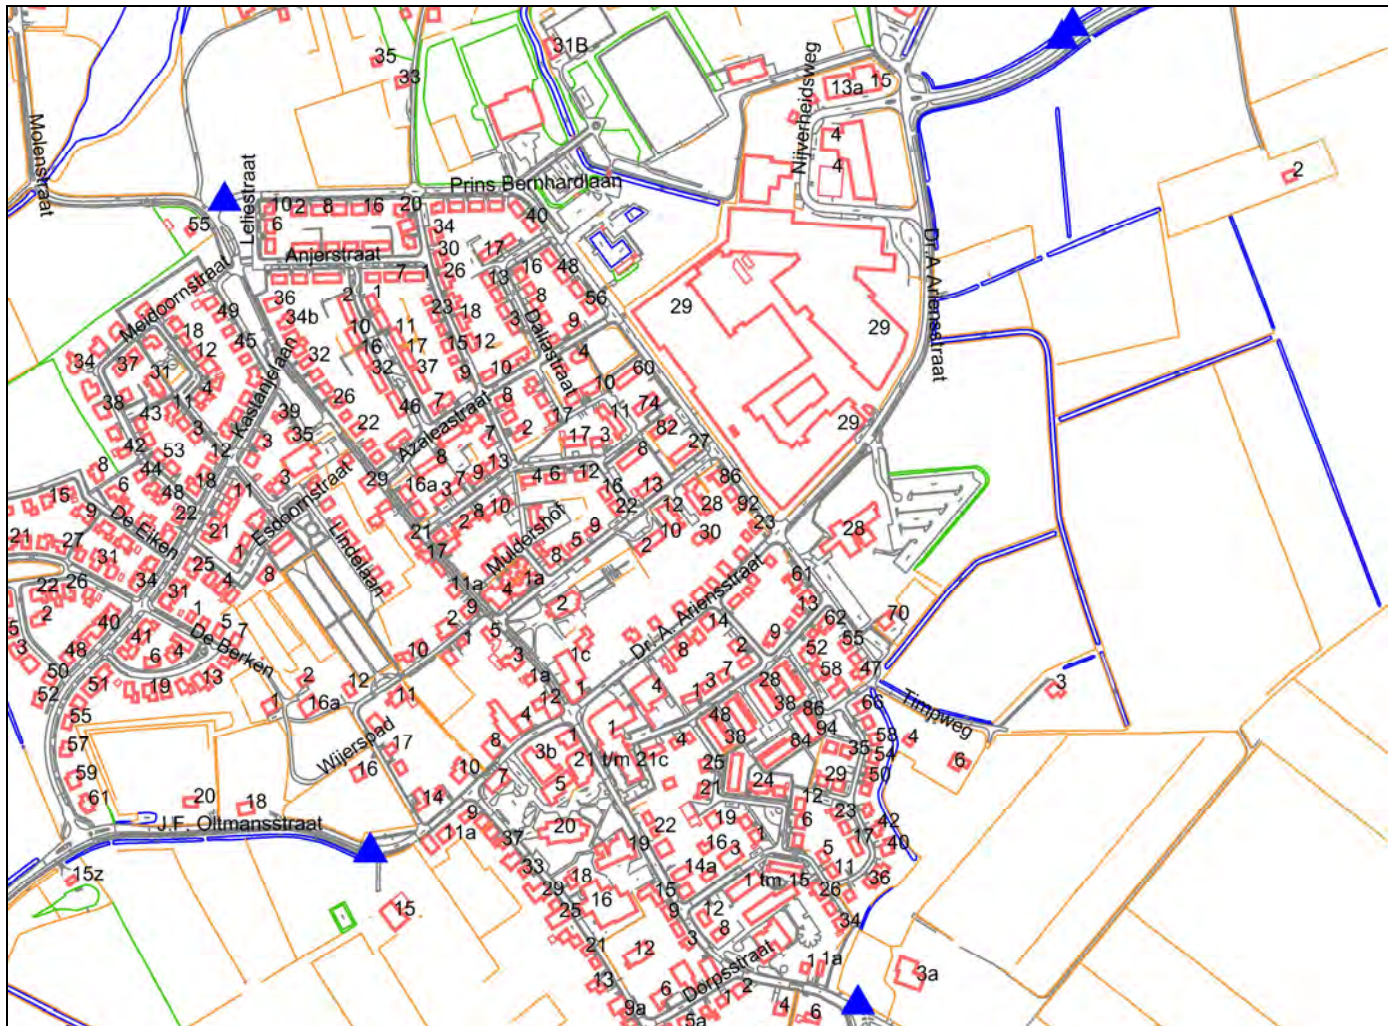

Postbus 200, 7255 ZJ Hengelo(Gld)
www.bronckhorst.nl, info@bronckhorst.nl
tel. (0575) 750 250
Deze tekening is noordgericht.

Datum: 25 juni 2010
Schaal: 1:7500