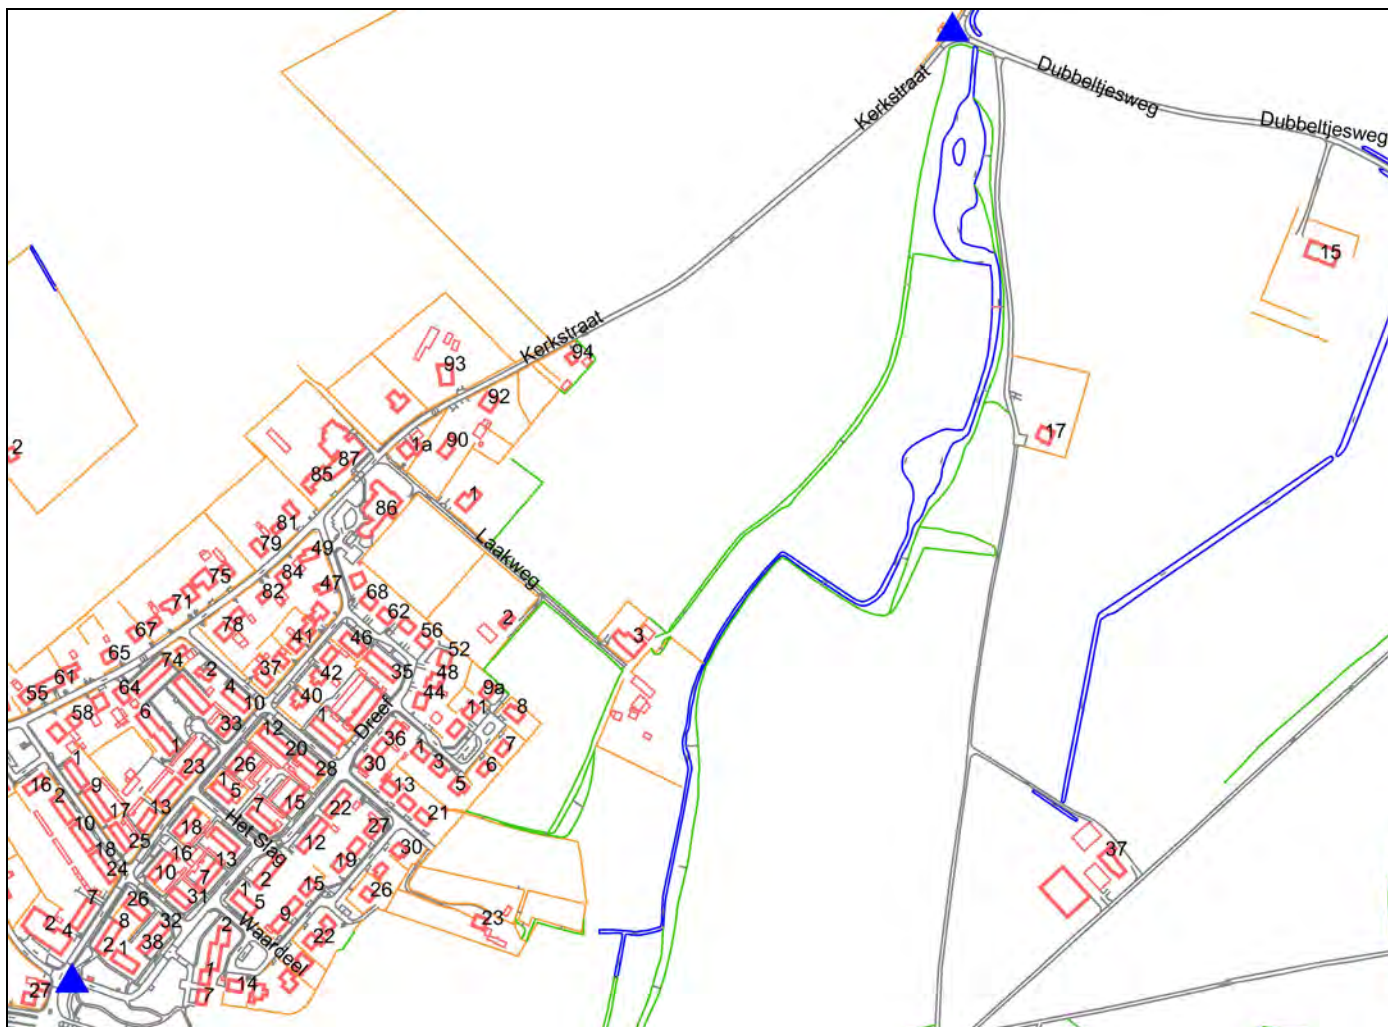

Datum: 25 juni 2010
Schaal: 1:3000

Voor-Drempt:

1. Kerkstraat kruising Dubbeltjesweg;
(lantaarnpaal)
2. Dreef kruising Gildeweg;
(lantaarnpaal)

Tijdelijke reclameaanduidingen

Locaties in Voor-Drempt juni 2010