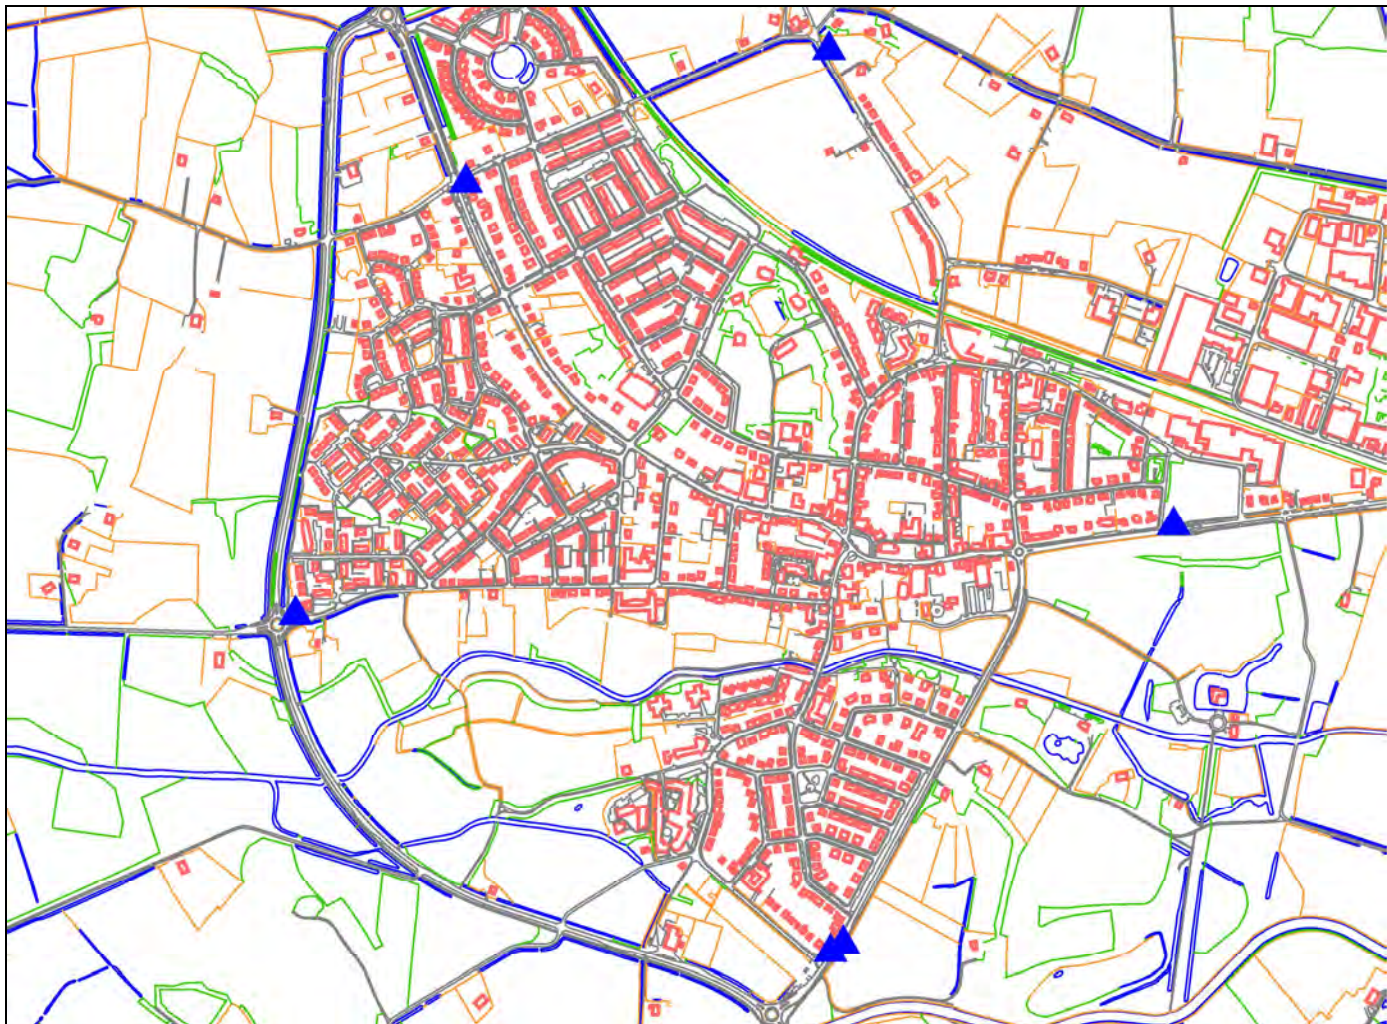

Datum: 29 juni 2010
Schaal: 1:1000

Vorden:

1. Zutphenseweg nabij kruising Strodijk;
2. Almenseweg nabij kruising Mispelkampdijk;
3. Ruurloseweg nabij kruising Groeneweg;
4. De Horsterkamp nabij kruising Nieuwstad;
2x lantaarnpaal)
5. Het Hoge nabij kruising Rondweg.

Tijdelijke reclameaanduidingen

Locaties in Vorden juni 2010

Wichmond:

1. Lankhorsterstraat nabij rotonde Baakseweg;
(2x lantaarnpaal)
2. Vierakkersestraatweg nabij kruising Dorpsstraat;
(2x lantaarnpaal tegenover kerk / Ludgerusgebouw)