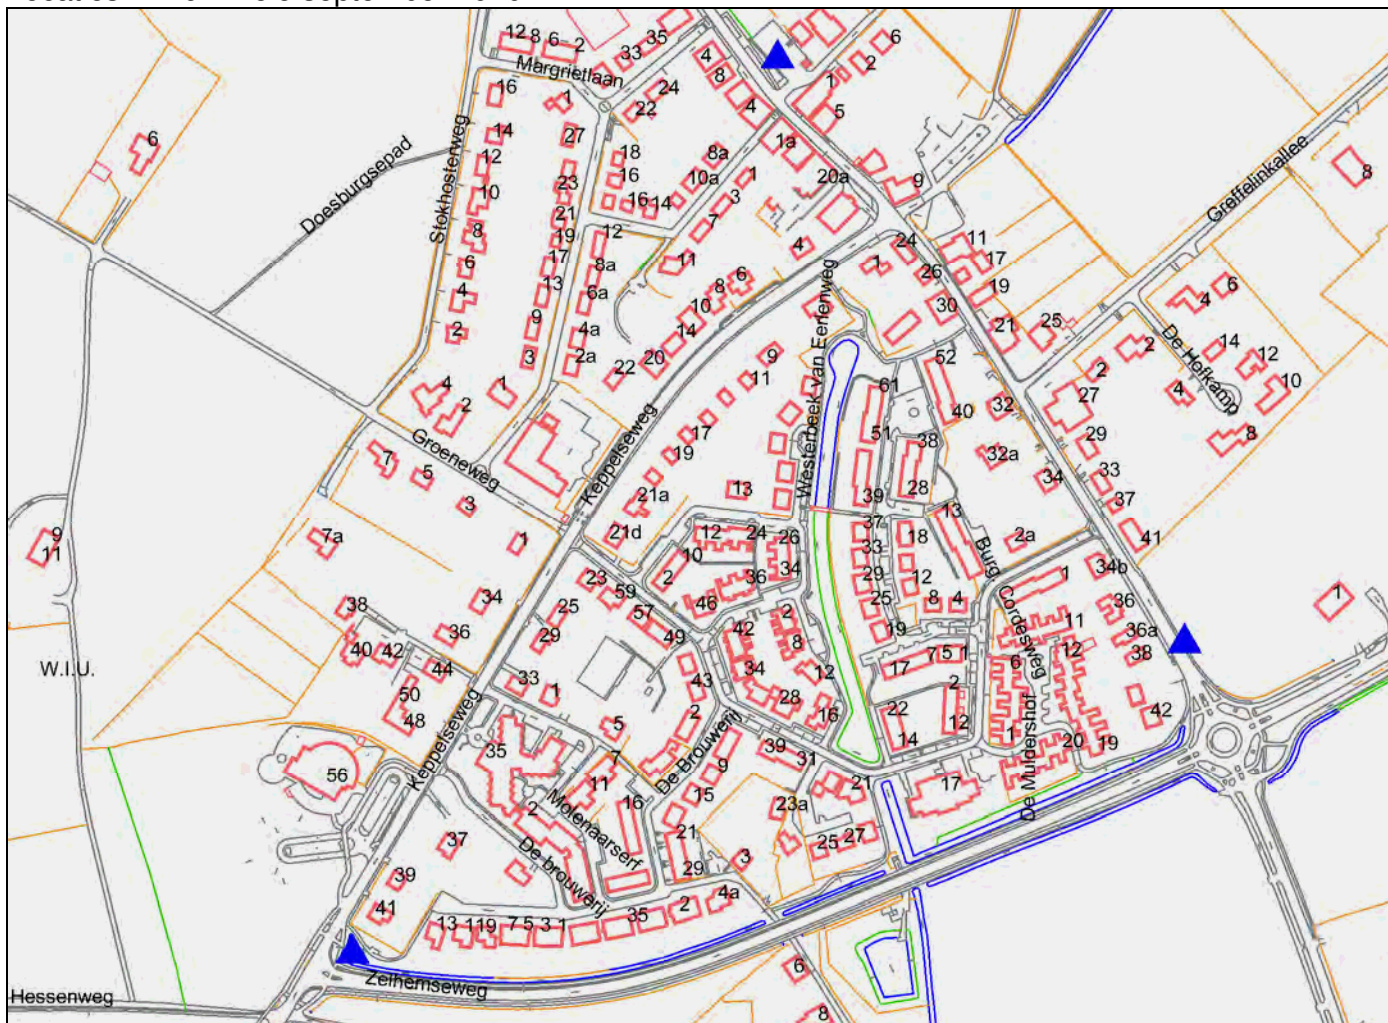

Tijdelijke reclameaanduidingen

Locaties in Hummelo september 2010

Postbus 200, 7255 ZJ Hengelo(Gld)
www.bronckhorst.nl, info@bronckhorst.nl
tel. (0575) 750 250
Deze tekening is noordgericht.

Datum: 20 september 2010
Schaal: 1:5000