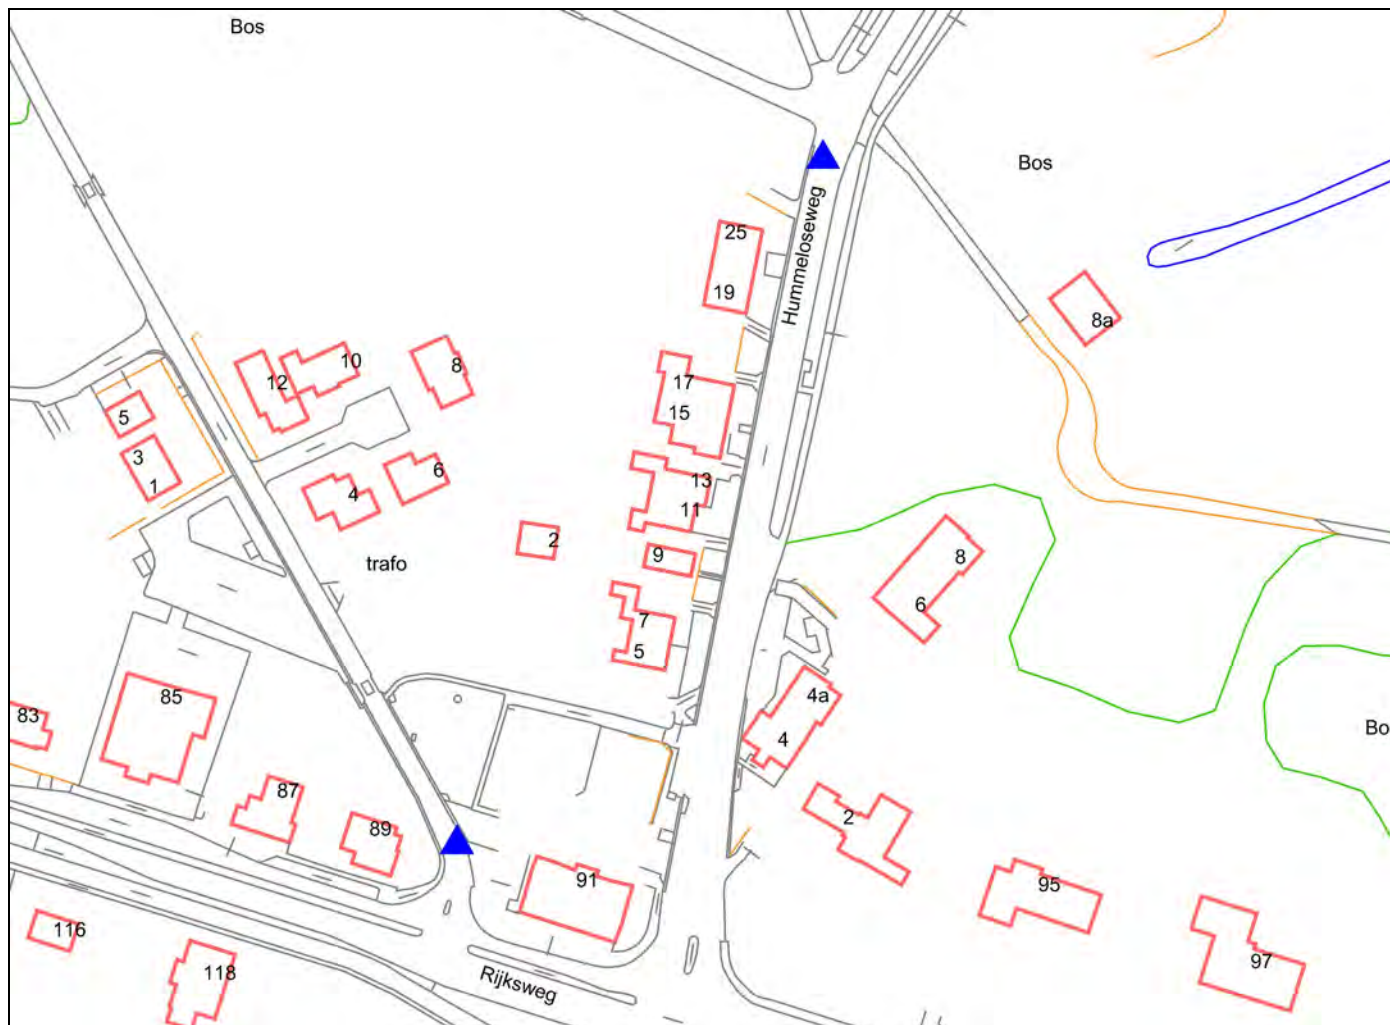

Tijdelijke reclameaanduidingen

Locaties in Laag-Keppel juni 2010

Hoog-Keppel:

1. Prinsenweg nabij kruising Brinkenhorst;
(lantaarnpaal)
2. Monumentenweg;
(lantaarnpaal in/uitrit zwembad)
3. Burgemeester Vrijlandweg nabij kruising Burgemeester van Panhuysbrink;
(bij infobord)