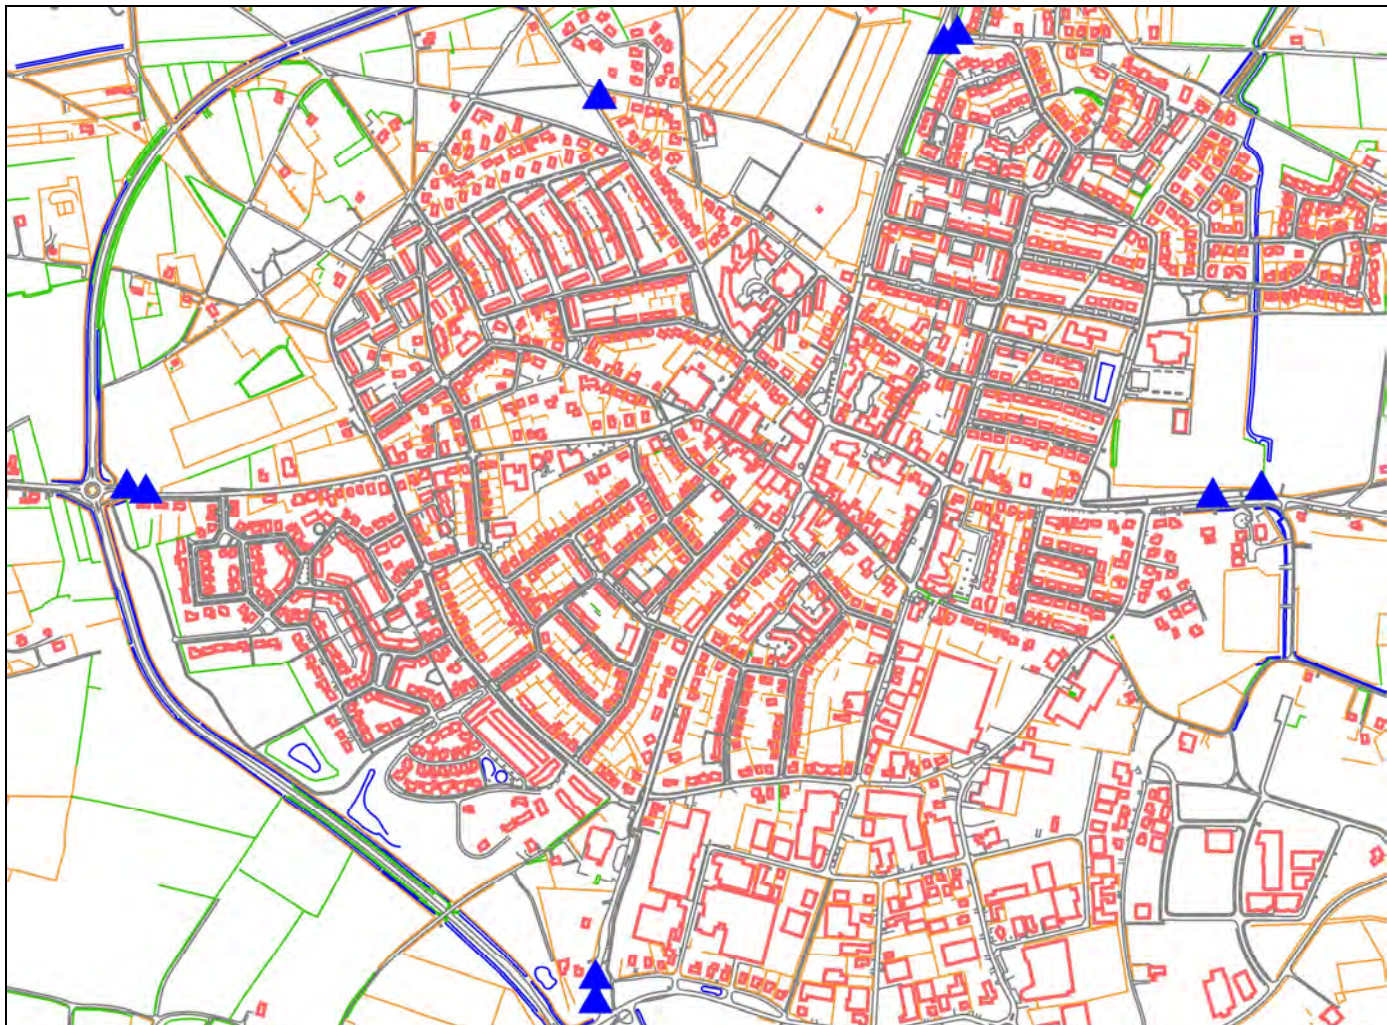

Locaties in Keijenborg juni 2010

Postbus 200, 7255 ZJ Hengelo(Gld)
www.bronckhorst.nl, info@bronckhorst.nl
tel. (0575) 750 250
Deze tekening is noordgericht.

Datum: 25 juni 2010
Schaal: 1:2750

Zelhem:

1. Hengelseweg nabij kruising de Stephanotweg;
(2x lantaarnpaal)
2. Ruurloseweg nabij kruising Hanenhoek;
(2x lantaarnpaal bij rotonde)
3. Halseweg;
(2x lantaarnpaal nabij kruising Brinkweg en kruising Pluimersdijk)
4. Doetinchemseweg nabij kruising Stikkenweg;
(2x lantaarnpaal)
5. Hummeloseweg nabij rotonde Rondweg;
(2x lantaarnpaal)

Tijdelijke reclameaanduidingen

Locaties in Zelhem juni 2010

Halle:

1. Dorpsstraat nabij kruising Abbinkstraat;
(lantaampaal)
2. Dorpsstraat tegenover TOTAL tankstation;
(bord voorrangsweg)

Tijdelijke reclameaanduidingen