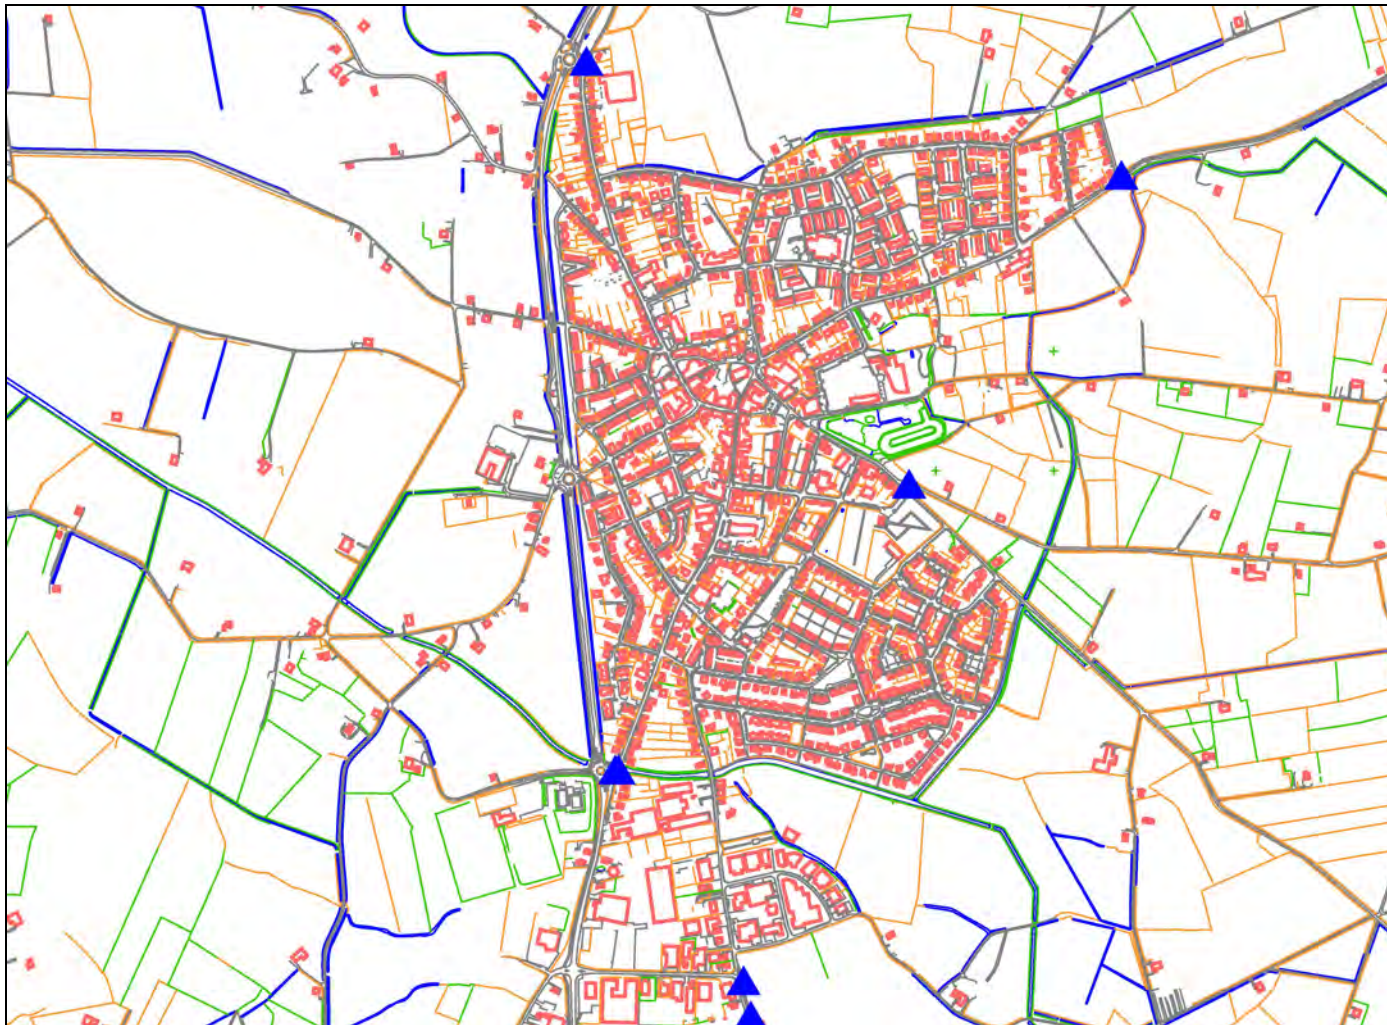

Hengelo (Gld):

1. Vordenseweg nabij kruising Rondweg;
(aan verkeersbord fietspad/ doorgaandverkeer)
2. Hummeloseweg nabij kruising Rondweg;
(2x aan verkeersbord doodlopend/ voorrangskruising)
3. Ruurloseweg nabij kruising Prins Bernhardlaan;
(lantaarnpaal bij drempel/ verkeersbord einde voorrangsweg)
4. Aaltenseweg nabij kruising Varsseleweg/Bleekstraat;
(VVV bord)
5. Zelhemseweg nabij huisnummer 31;
(lantaarnpaal bij drempel/verkeersbord wegversmalling)
6. Zelhemseweg nabij kruising Molenenk;
(lantaarnpaal voor huisnummer 38)

Tijdelijke reclameaanduidingen

Locaties in Hengelo (Gld) juni 2010

Keijenborg:

1. Kerkstraat;
(lantaarnpaal tegenover huisnummer 18)
2. Hengelsestraat nabij kruising Kroezerijweg;
(2x lantaarnpaal)

Tijdelijke reclameaanduidingen