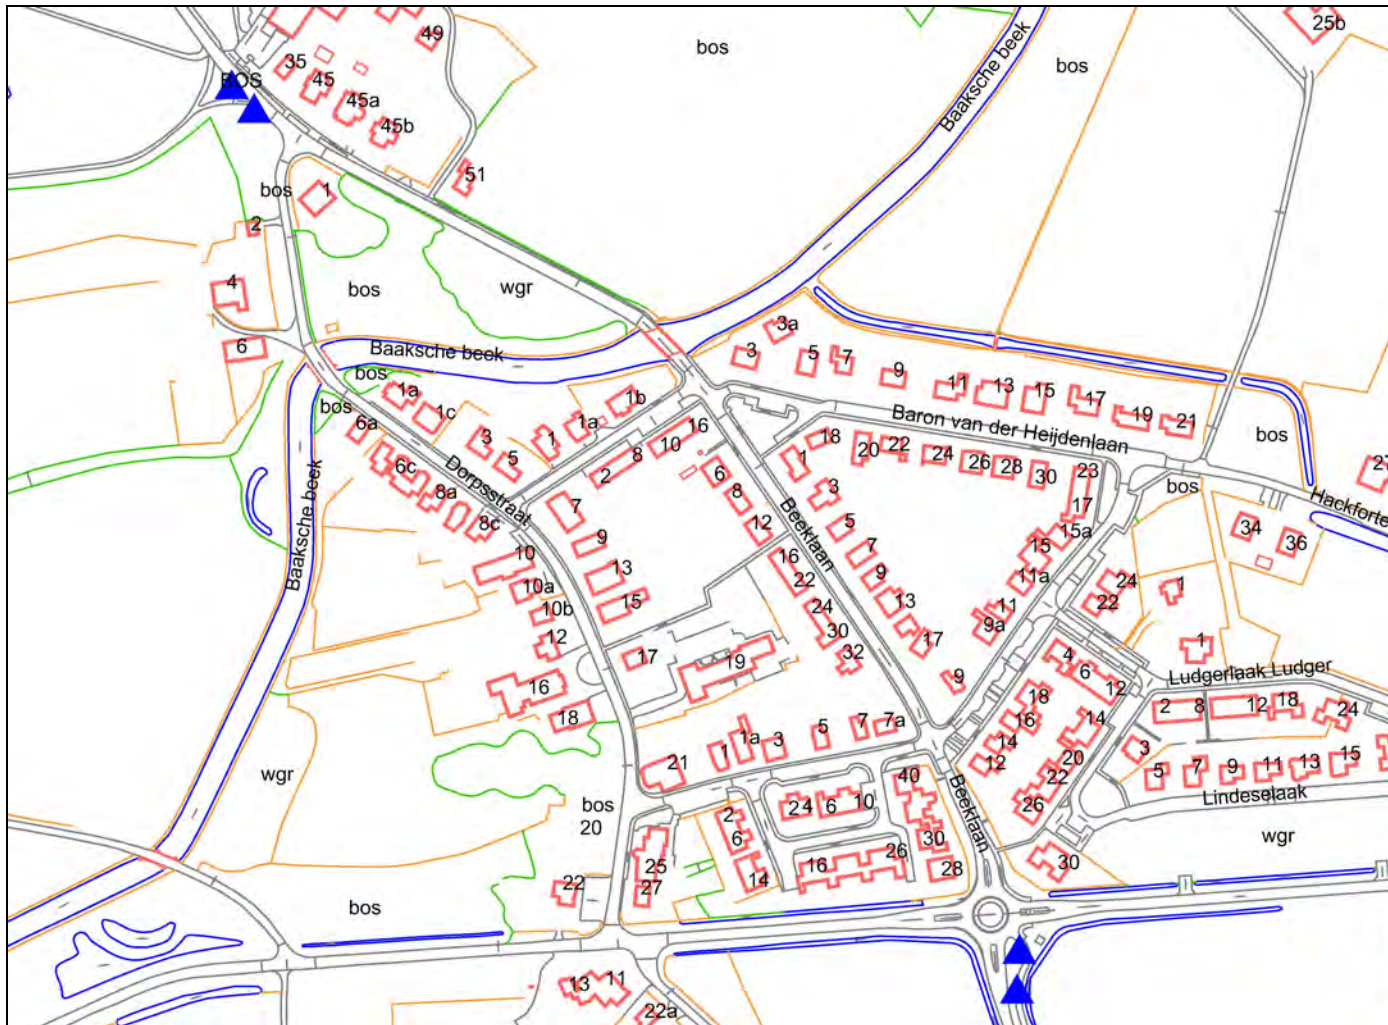

Postbus 200, 7255 ZJ Hengelo(Gld)
www.bronckhorst.nl, info@bronckhorst.nl
tel. (0575) 750 250
Deze tekening is noordgericht.

Datum: 25 juni 2010
Schaal: 1:4000