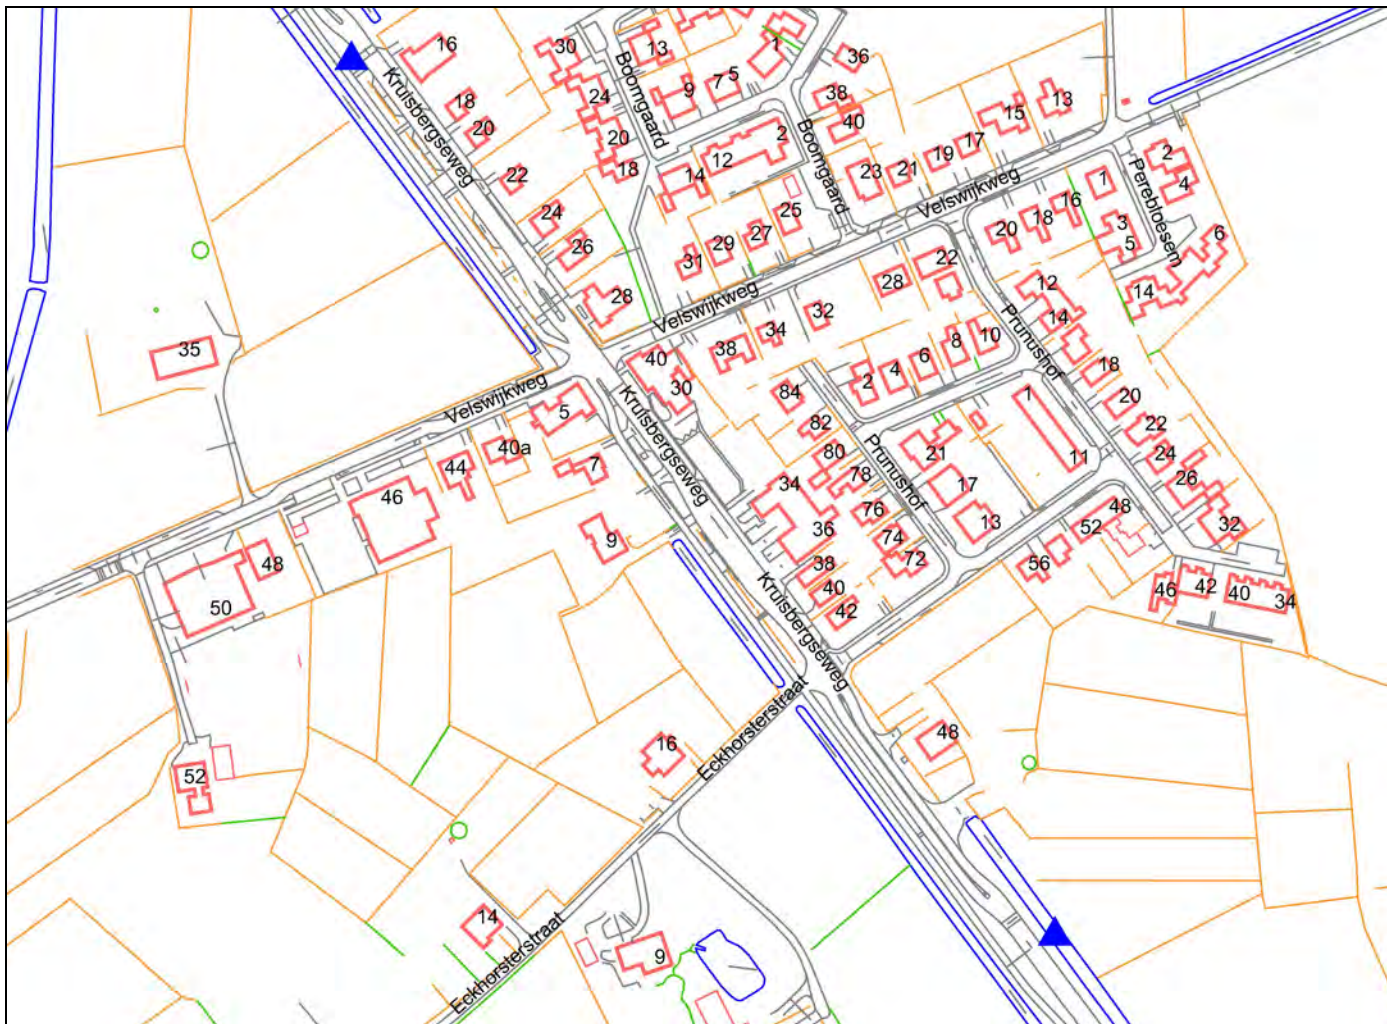

Datum: 25 juni 2010
Schaal: 1:1500

Velswijk:

1. Kruisbergseweg;
(2x lantaarnpaal bij inrijden en uitrijden bebouwde kom)

Tijdelijke reclameaanduidingen

Locaties in Velswijk juni 2010

Postbus 200, 7255 ZJ Hengelo(Gld)
www.bronckhorst.nl, info@bronckhorst.nl
tel. (0575) 750 250
Deze tekening is noordgericht.