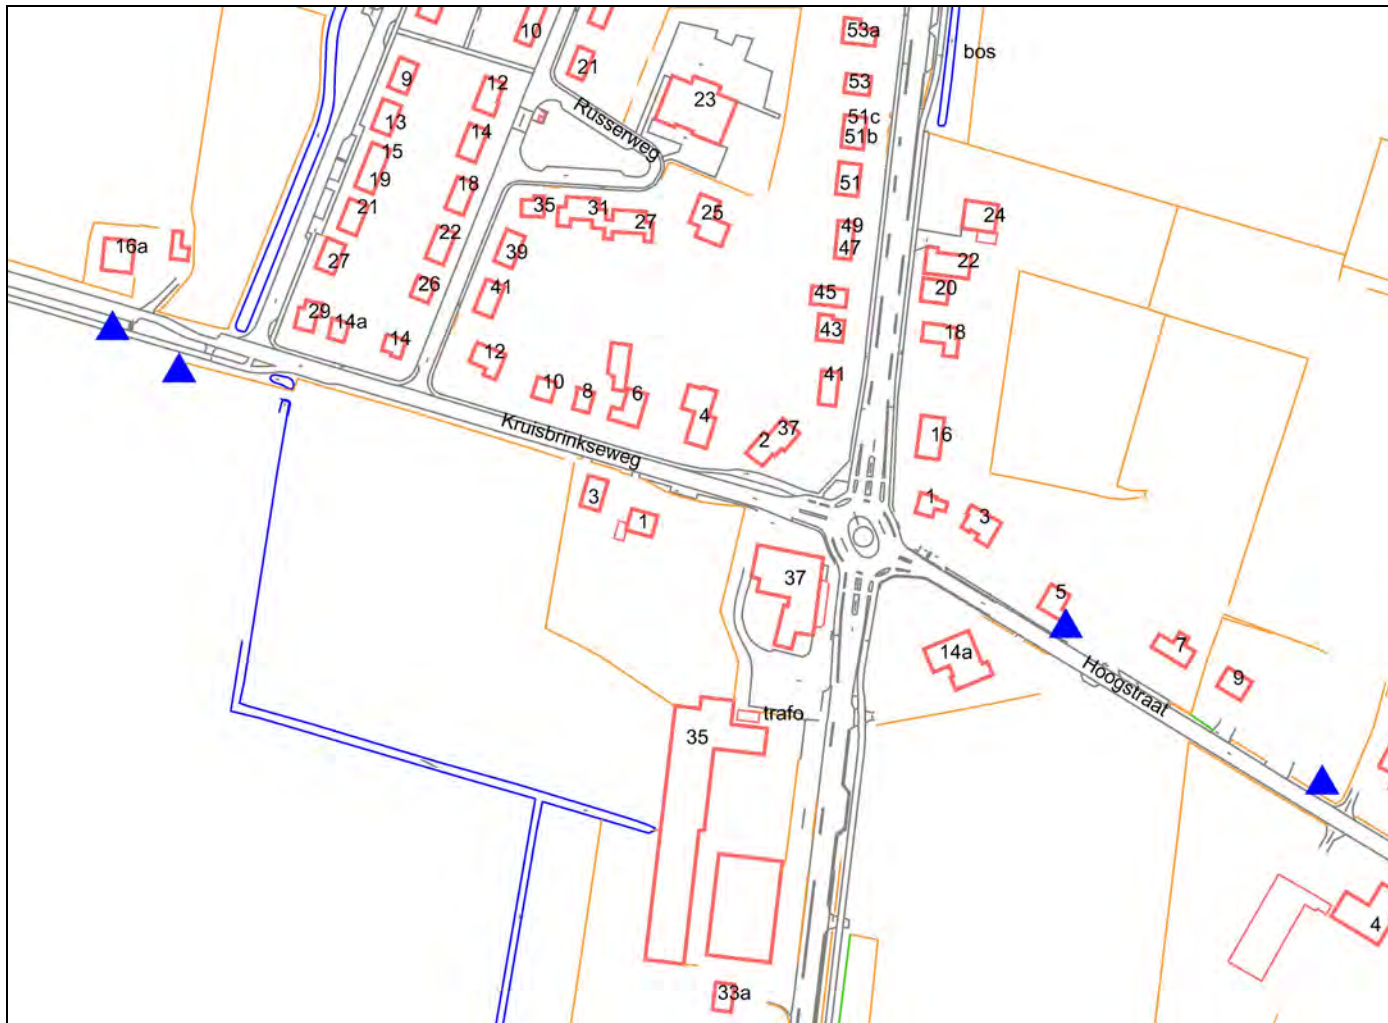

Postbus 200, 7255 ZJ Hengelo(Gld)
www.bronckhorst.nl, info@bronckhorst.nl
tel. (0575) 750 250
Deze tekening is noordgericht.

Datum: 25 juni 2010
Schaal: 1:3000