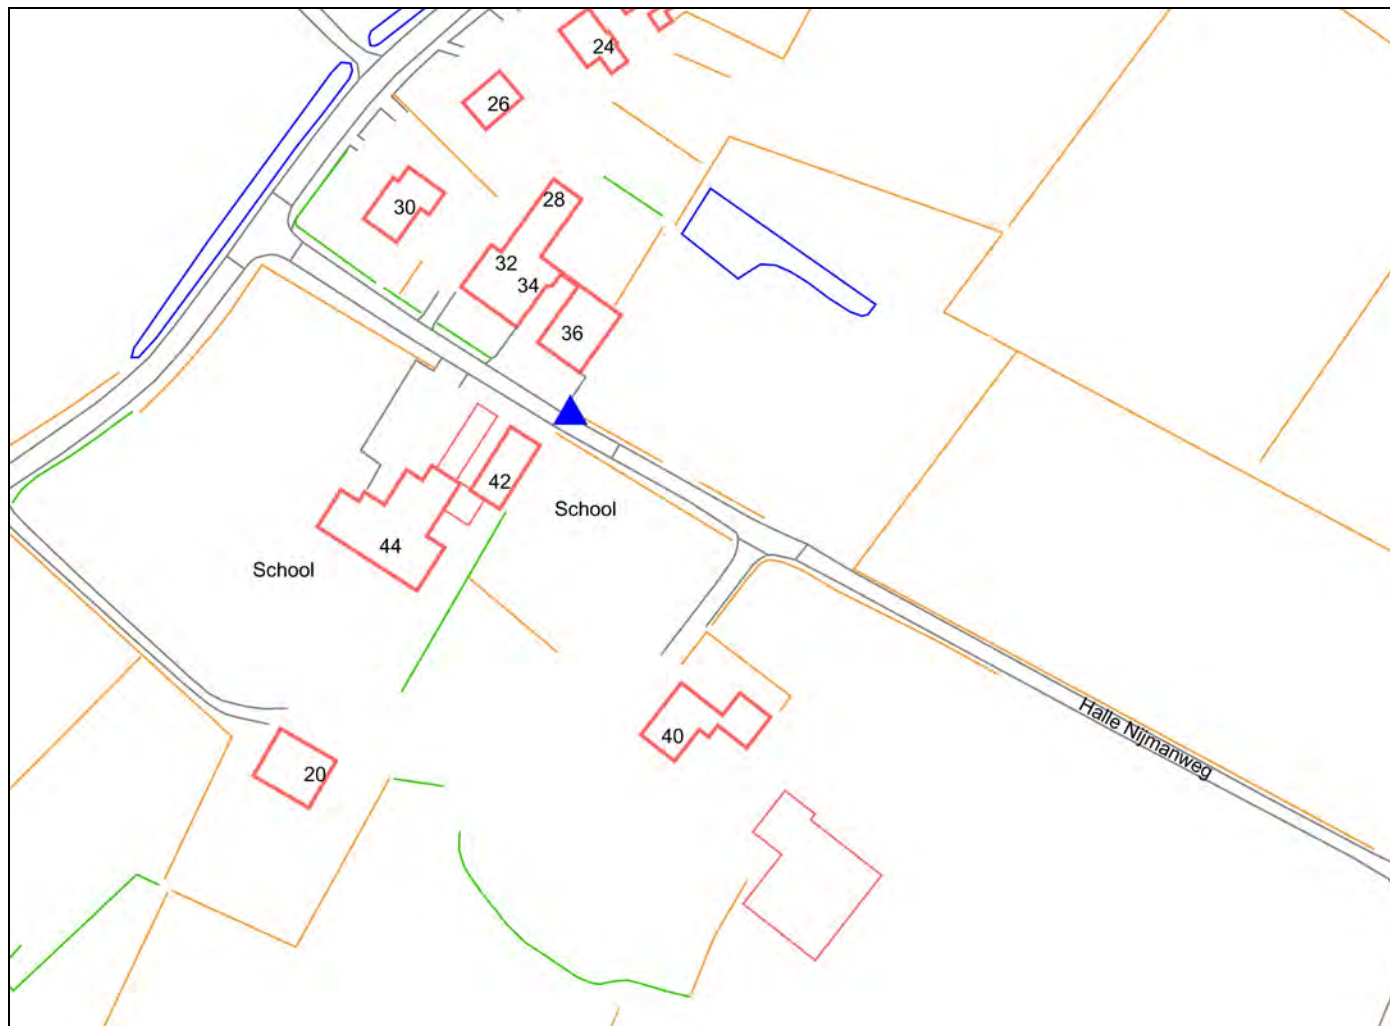

Tijdelijke reclameaanduidingen

Locaties in Halle-Nijman juni 2010

Postbus 200, 7255 ZJ Hengelo(Gld)
www.bronckhorst.nl, info@bronckhorst.nl
tel. (0575) 750 250
Deze tekening is noordgericht.

Datum: 25 juni 2010
Schaal: 1:1500