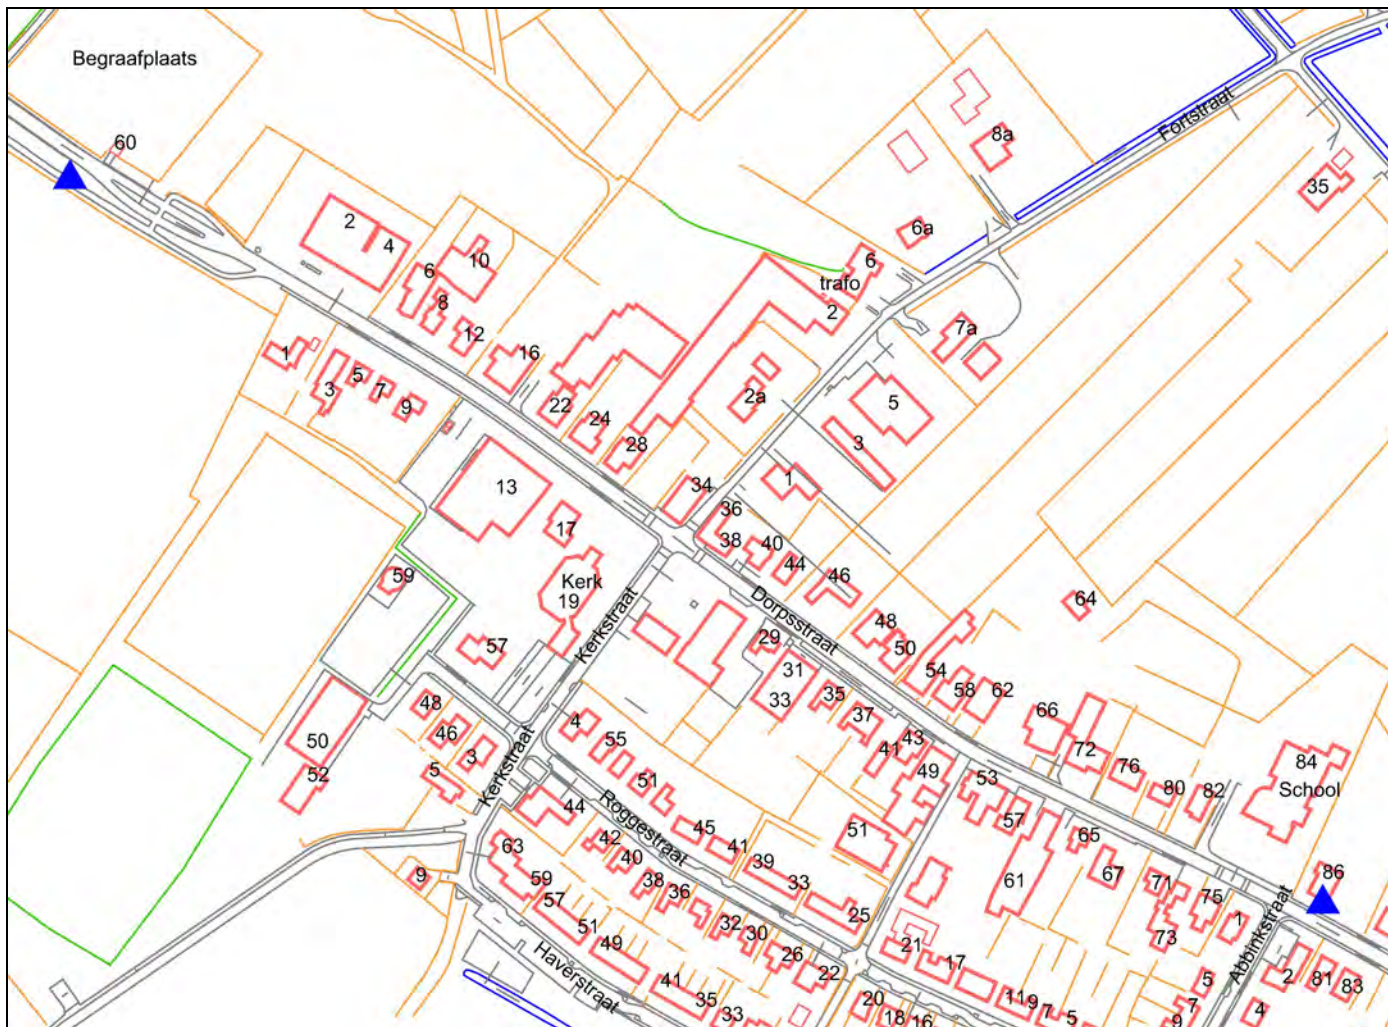

Tijdelijke reclameaanduidingen

Locaties in Halle juni 2010

Postbus 200, 7255 ZJ Hengelo(Gld)
www.bronckhorst.nl, info@bronckhorst.nl
tel. (0575) 750 250
eze tekening is noordgericht.

Datum: 25 juni 2010
Schaal: 1:3250