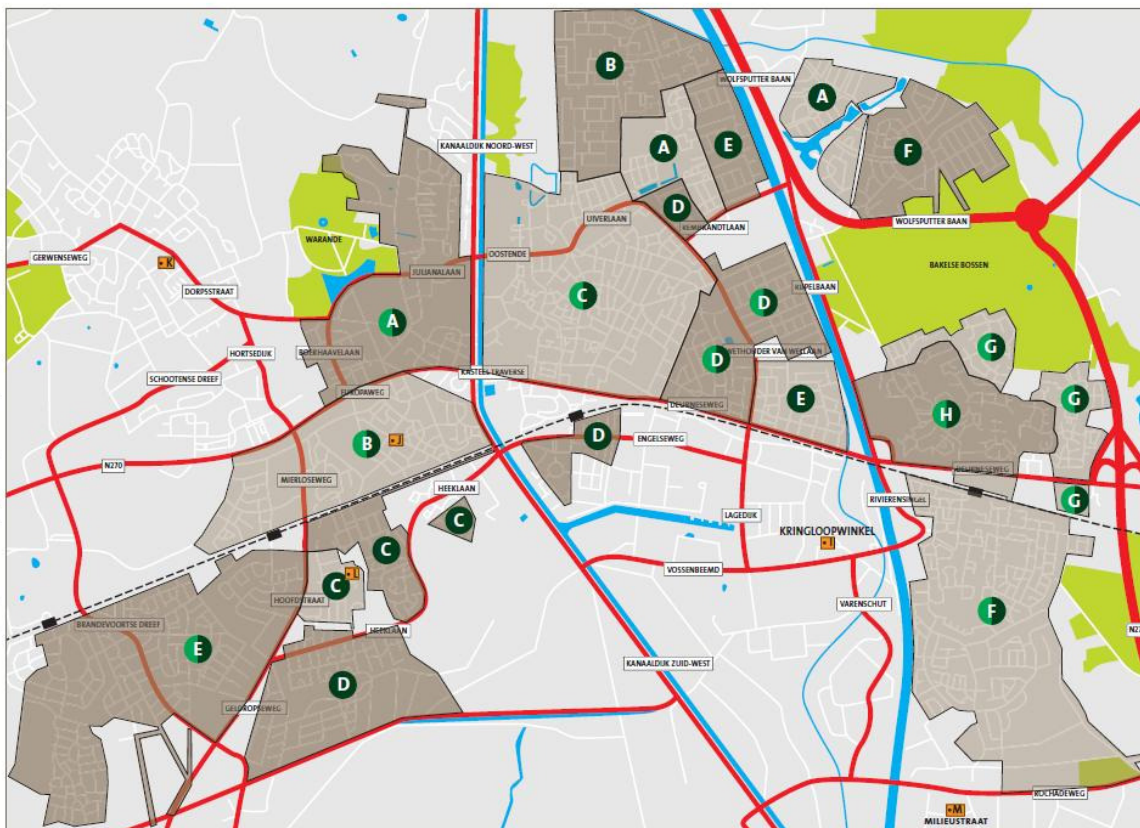

Oud papier en karton textiel

- Alleen oud papier en karton
- Oud papier en karton & textiel (apart verpakt)

- A maandag - oneven weken
- B maandag - even weken
- C dinsdag - even weken
- D dinsdag - oneven weken
- E woensdag - even weken
- F woensdag - oneven weken
- G donderdag - even weken
- H donderdag - oneven weken

Papiercontainers

- I Noorddijk 2 - Kringloopwinkel
- J Hornestraat
  elke derde zaterdag
  van 09.00 - 12.00 uur
- K Kloosterstraat 5
  elke vrijdag van 08.00 - 12.00 uur
  elke zaterdag van 08.00 - 12.00 uur
- L Mahoniehoutstraat 13
  elke derde vrijdag van
  08.30 - 16.30 uur m.u.v.
  schoolvakanties
- M Gerstdijk 1 - Milieustraat