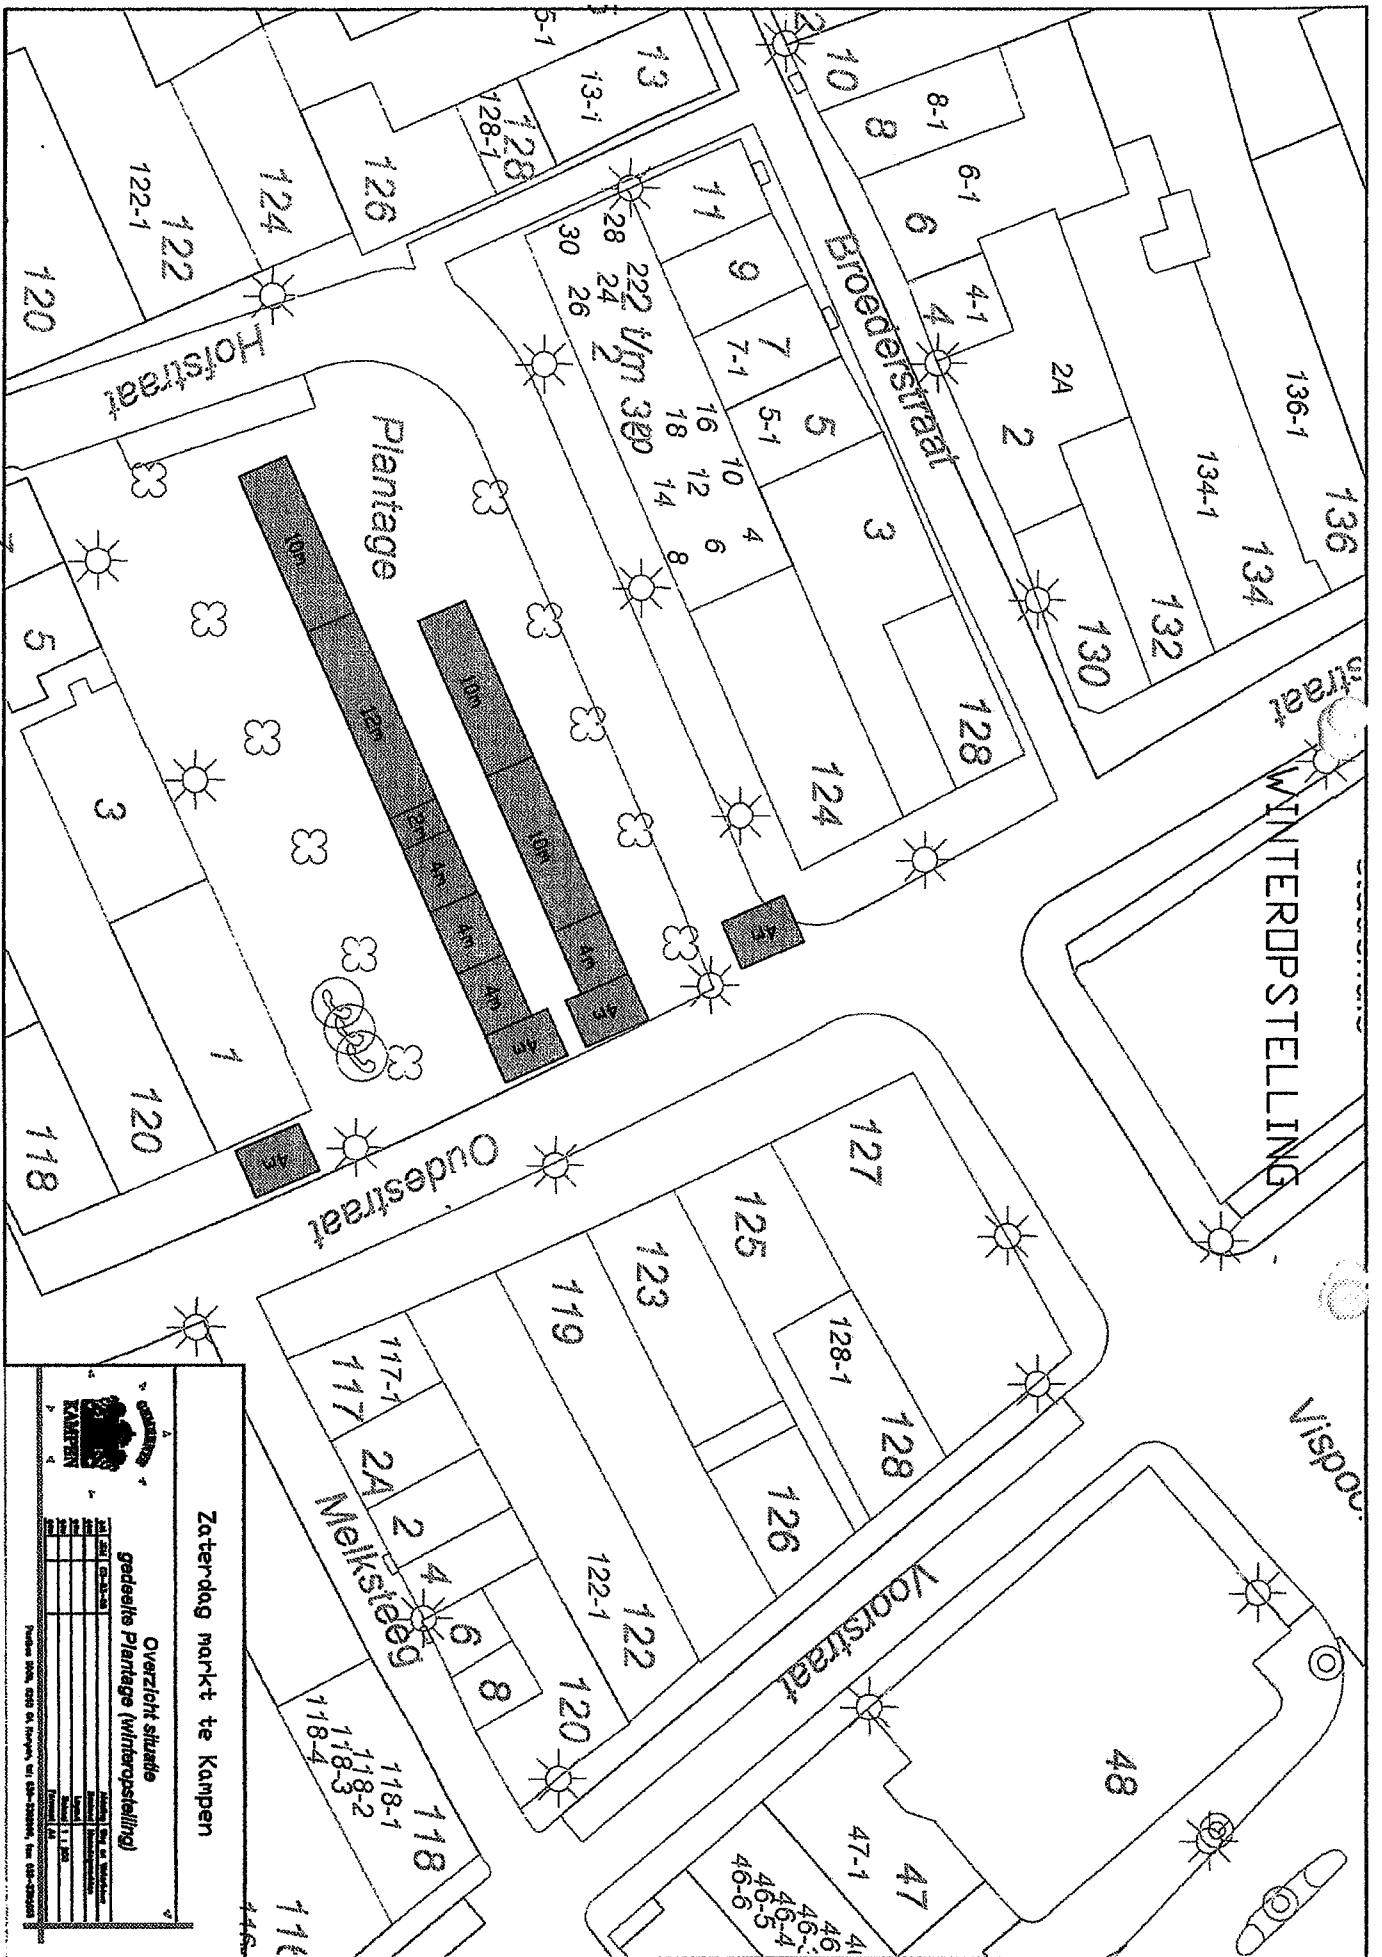

Zaterdag markt te Kampen

Overzicht situatie
gedeelte Plantage (zomerpstelling)

Adres	Opstelling	Opstelling	Opstelling
118-1	118-2	118-3	118-4
117-1	117-2	117-3	117-4
122-1	122-2	122-3	122-4
126	127	128	129
130	131	132	133
134	135	136	137
140	141	142	143
144	145	146	147
150	151	152	153
154	155	156	157
160	161	162	163
164	165	166	167
170	171	172	173
174	175	176	177
180	181	182	183
184	185	186	187
190	191	192	193
194	195	196	197
200	201	202	203
204	205	206	207
210	211	212	213
214	215	216	217
220	221	222	223
224	225	226	227
230	231	232	233
234	235	236	237
240	241	242	243
244	245	246	247
250	251	252	253
254	255	256	257
260	261	262	263
264	265	266	267
270	271	272	273
274	275	276	277
280	281	282	283
284	285	286	287
290	291	292	293
294	295	296	297
300	301	302	303
304	305	306	307

Plan: 1:500
 Datum: 11-2011
 Project: Zaterdagmarkt te Kampen
 Tekenaar: [naam]
 Controle: [naam]

Overzicht situatie
Gedeeftje Plantage (Winterpstelling)

№	№	№	№	№	№	№	№	№	№
1	2	3	4	5	6	7	8	9	10
11	12	13	14	15	16	17	18	19	20
21	22	23	24	25	26	27	28	29	30
31	32	33	34	35	36	37	38	39	40
41	42	43	44	45	46	47	48	49	50
51	52	53	54	55	56	57	58	59	60
61	62	63	64	65	66	67	68	69	70
71	72	73	74	75	76	77	78	79	80
81	82	83	84	85	86	87	88	89	90
91	92	93	94	95	96	97	98	99	100

Zaterdagmarkt te Kampen

Plaats: Kampen, 1181-1182-1183-1184-1185-1186-1187-1188-1189-1190-1191-1192-1193-1194-1195-1196-1197-1198-1199-1200

Maandag markt te Kampen

**Overzicht marktkramen
gedeelte Meeluwienweg**

Postcode 8200, Staat der Nederlanden, 1900-2000, 1900-2000, 1900-2000

Afmeting standplaatsen
4,00 x 2,50m

Markeresplein Lissewulden

Indeling vrijdag-markt

1	2	3	4	5	6	7	8	9	10	11	12	13	14	15	16	17	18	19	20	21	22	23	24	25	26	27	28	29	30	31	32	33	34	35	36	37	38	39	40	41	42	43	44
---	---	---	---	---	---	---	---	---	----	----	----	----	----	----	----	----	----	----	----	----	----	----	----	----	----	----	----	----	----	----	----	----	----	----	----	----	----	----	----	----	----	----	----